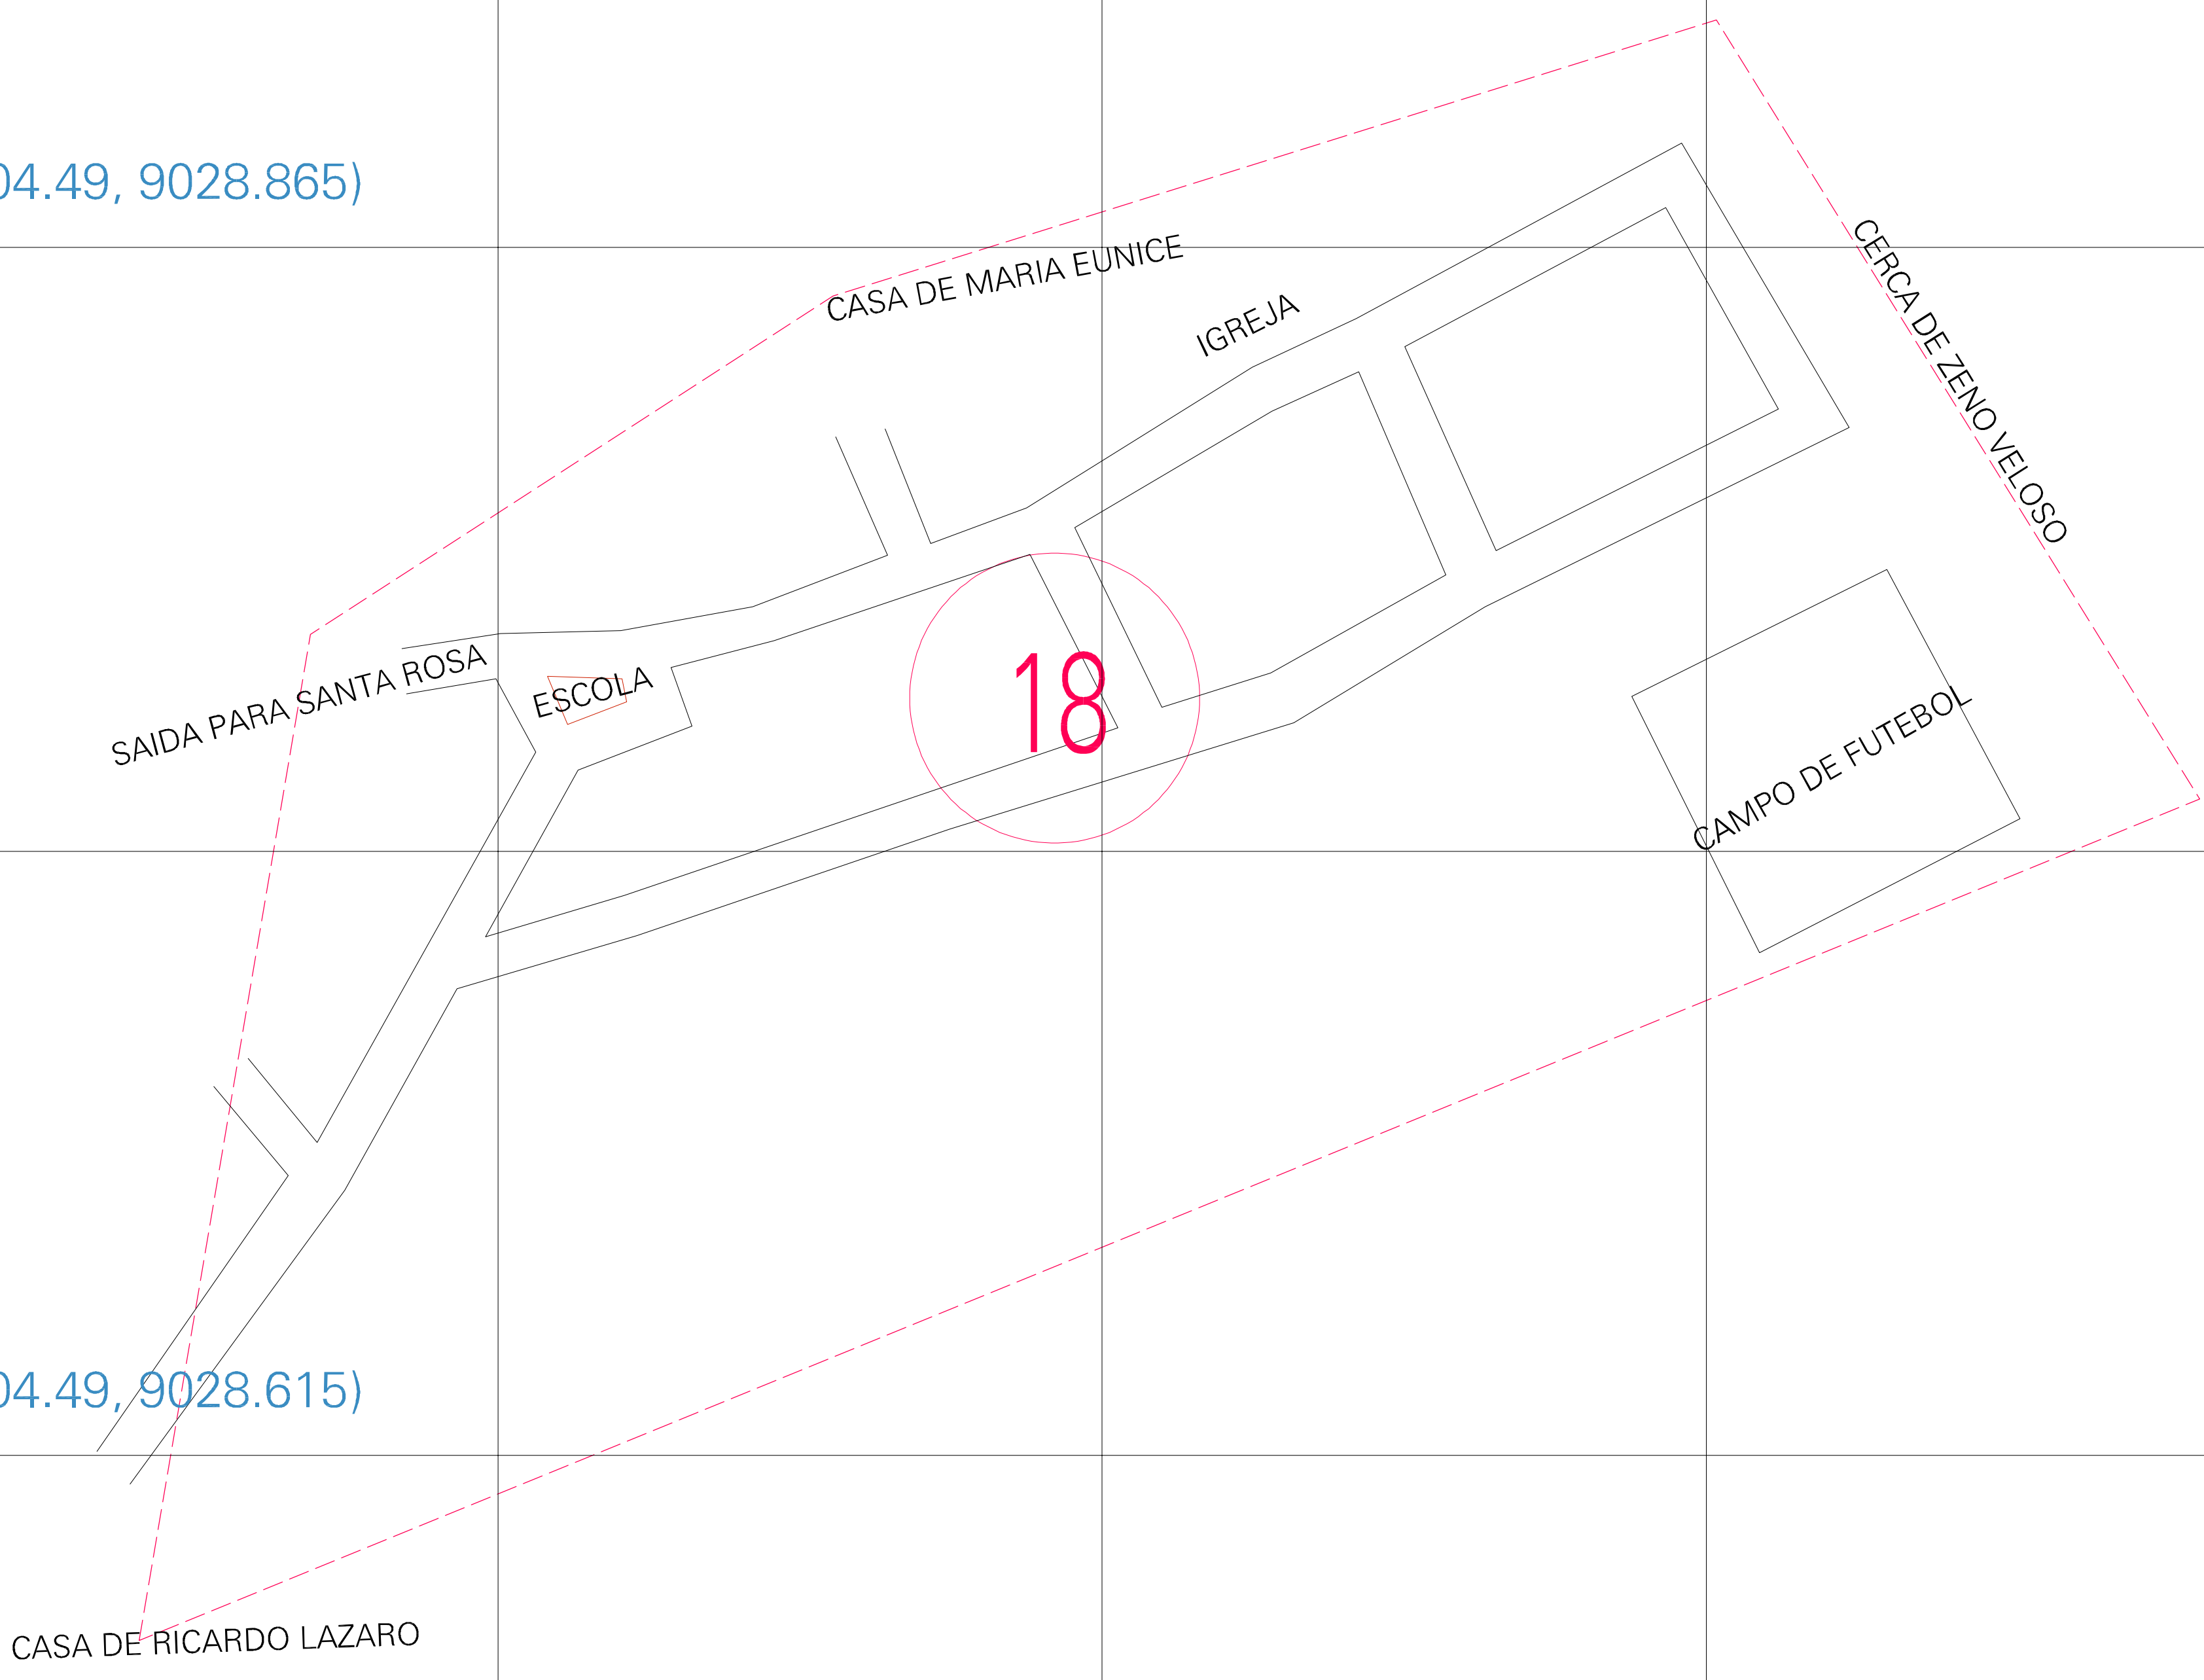

(01, 01) - 221130800003

(404.49, 9028.865)

(404.99, 9028.865)

(404.49, 9028.615)

(404.99, 9028.615)

ESTADO DO PIAUI
 Município: 22.11308
 VALENÇA DO PIAUI
 Folha : 01 - 01

Arquivo: 22113080003.dgn
 Limites(km): (404.365, 9028.49) - (405.115, 9028.99)

- LEGENDA**
- LIMITES**
- Município ou Perímetro Urbano
 - Distrito
 - Subdistrito, RA, Zona ou similar
 - Bairro ou similar
 - - - Setor Censitário
- CODIGOS**
- 22308.05 Distrito (cod. do município + cod. do distrito)
 - 05.05 Subdistrito (cod. do distrito + cod. do subdistrito)
 - 003 Bairro (cod. do bairro no município)
 - 25 Setor (número do setor no distrito ou subdistrito)

MAPA URBANO DIGITAL
 FOLHA A1