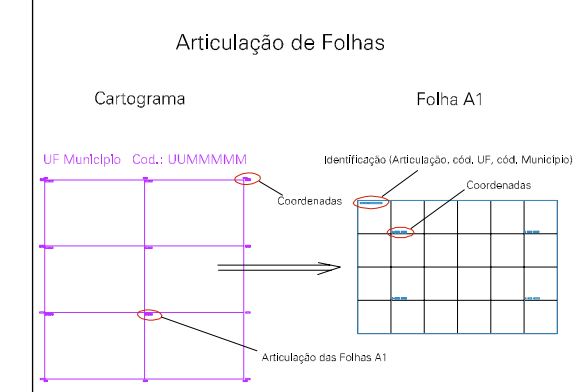

(01, 01) - 221130800003

(404.49, 9028.865)

(404.99, 9028.865)

(404.49, 9028.615)

(404.99, 9028.615)

ESTADO DO PIAUI
 Município: 22.11308
 VALENÇA DO PIAUI
 Folha : 01 - 01

Arquivo: 22113080003.dgn
 Limites(km): (404.365, 9028.49) - (405.115, 9028.99)

- LEGENDA**
- LIMITES**
- Município ou Perímetro Urbano
 - Distrito
 - Subdistrito, RA, Zona ou similar
 - Bairro ou similar
 - - - Setor Censitário
- CODIGOS**
- 22308.05 Distrito (cod. do município + cod. do distrito)
 - 05.05 Subdistrito (cod. do distrito + cod. do subdistrito)
 - 003 Bairro (cod. do bairro no município)
 - 25 Setor (número do setor no distrito ou subdistrito)