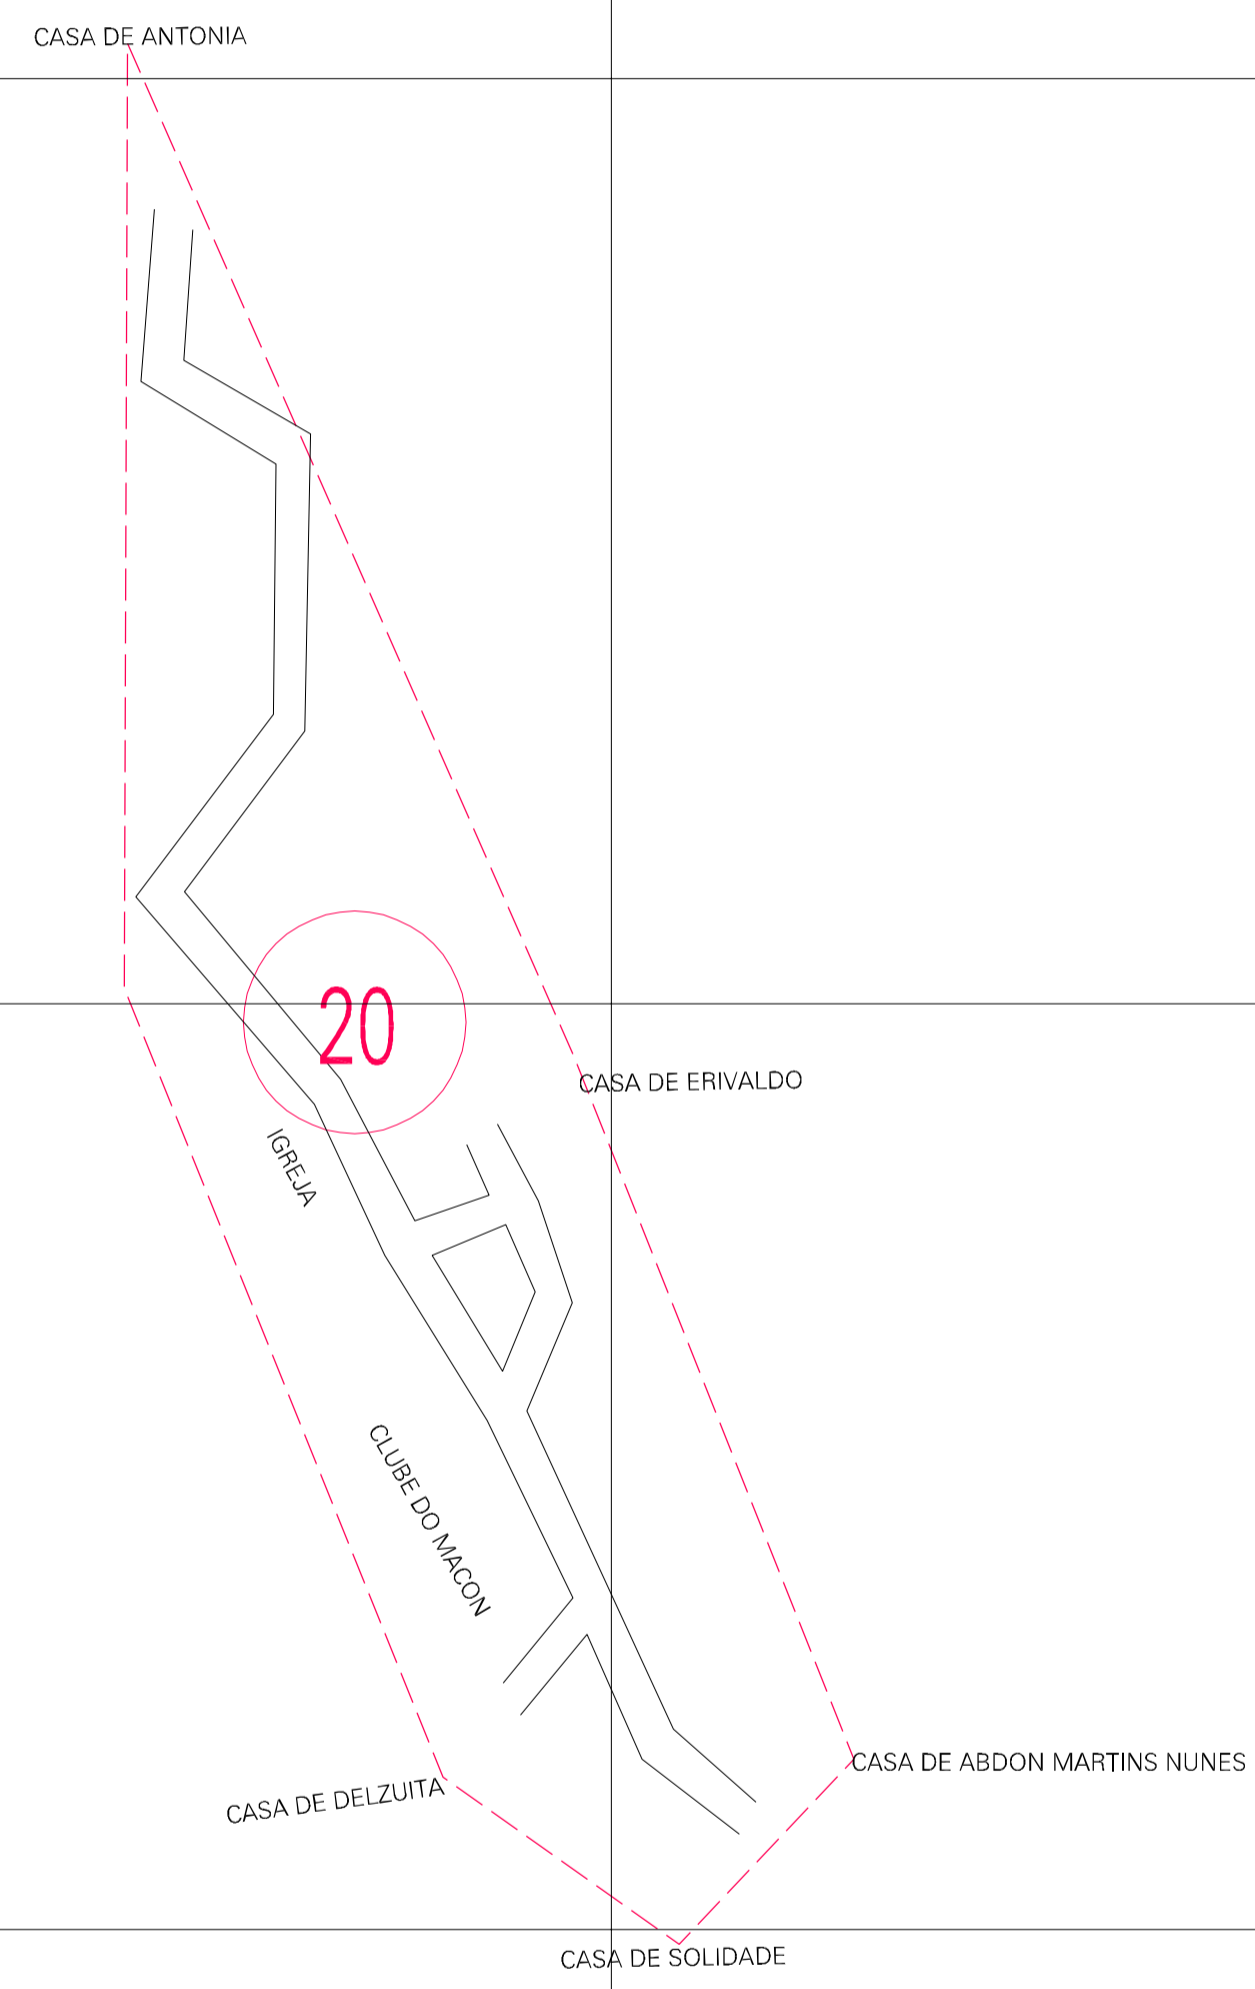

(403.64, 9029.29)

(404.64, 9029.29)

(403.64, 9028.79)

(404.64, 9028.79)

ESTADO DO PIAUÍ
 Município: 22.11308
 VALENÇA DO PIAUÍ
 Folha : 01 - 01
 Arquivo: 221130800004.dgn
 Limites(km): (403.39, 9028.54) - (404.89, 9029.54)

- LEGENDA**
- LIMITES**
- Município ou Perimetro Urbano
 - - - Distrito
 - - - Subdistrito, RA, Zona ou similar
 - - - Bairro ou similar
 - - - Setor Censitário
- CODIGOS**
- 22306.05 Distrito (cod. do município + cod. do distrito)
 - 05.06 Subdistrito (cod. do distrito + cod. do subdistrito)
 - 003 Bairro (cod. do bairro no município)
 - 25 Setor (número do setor no distrito ou subdistrito)