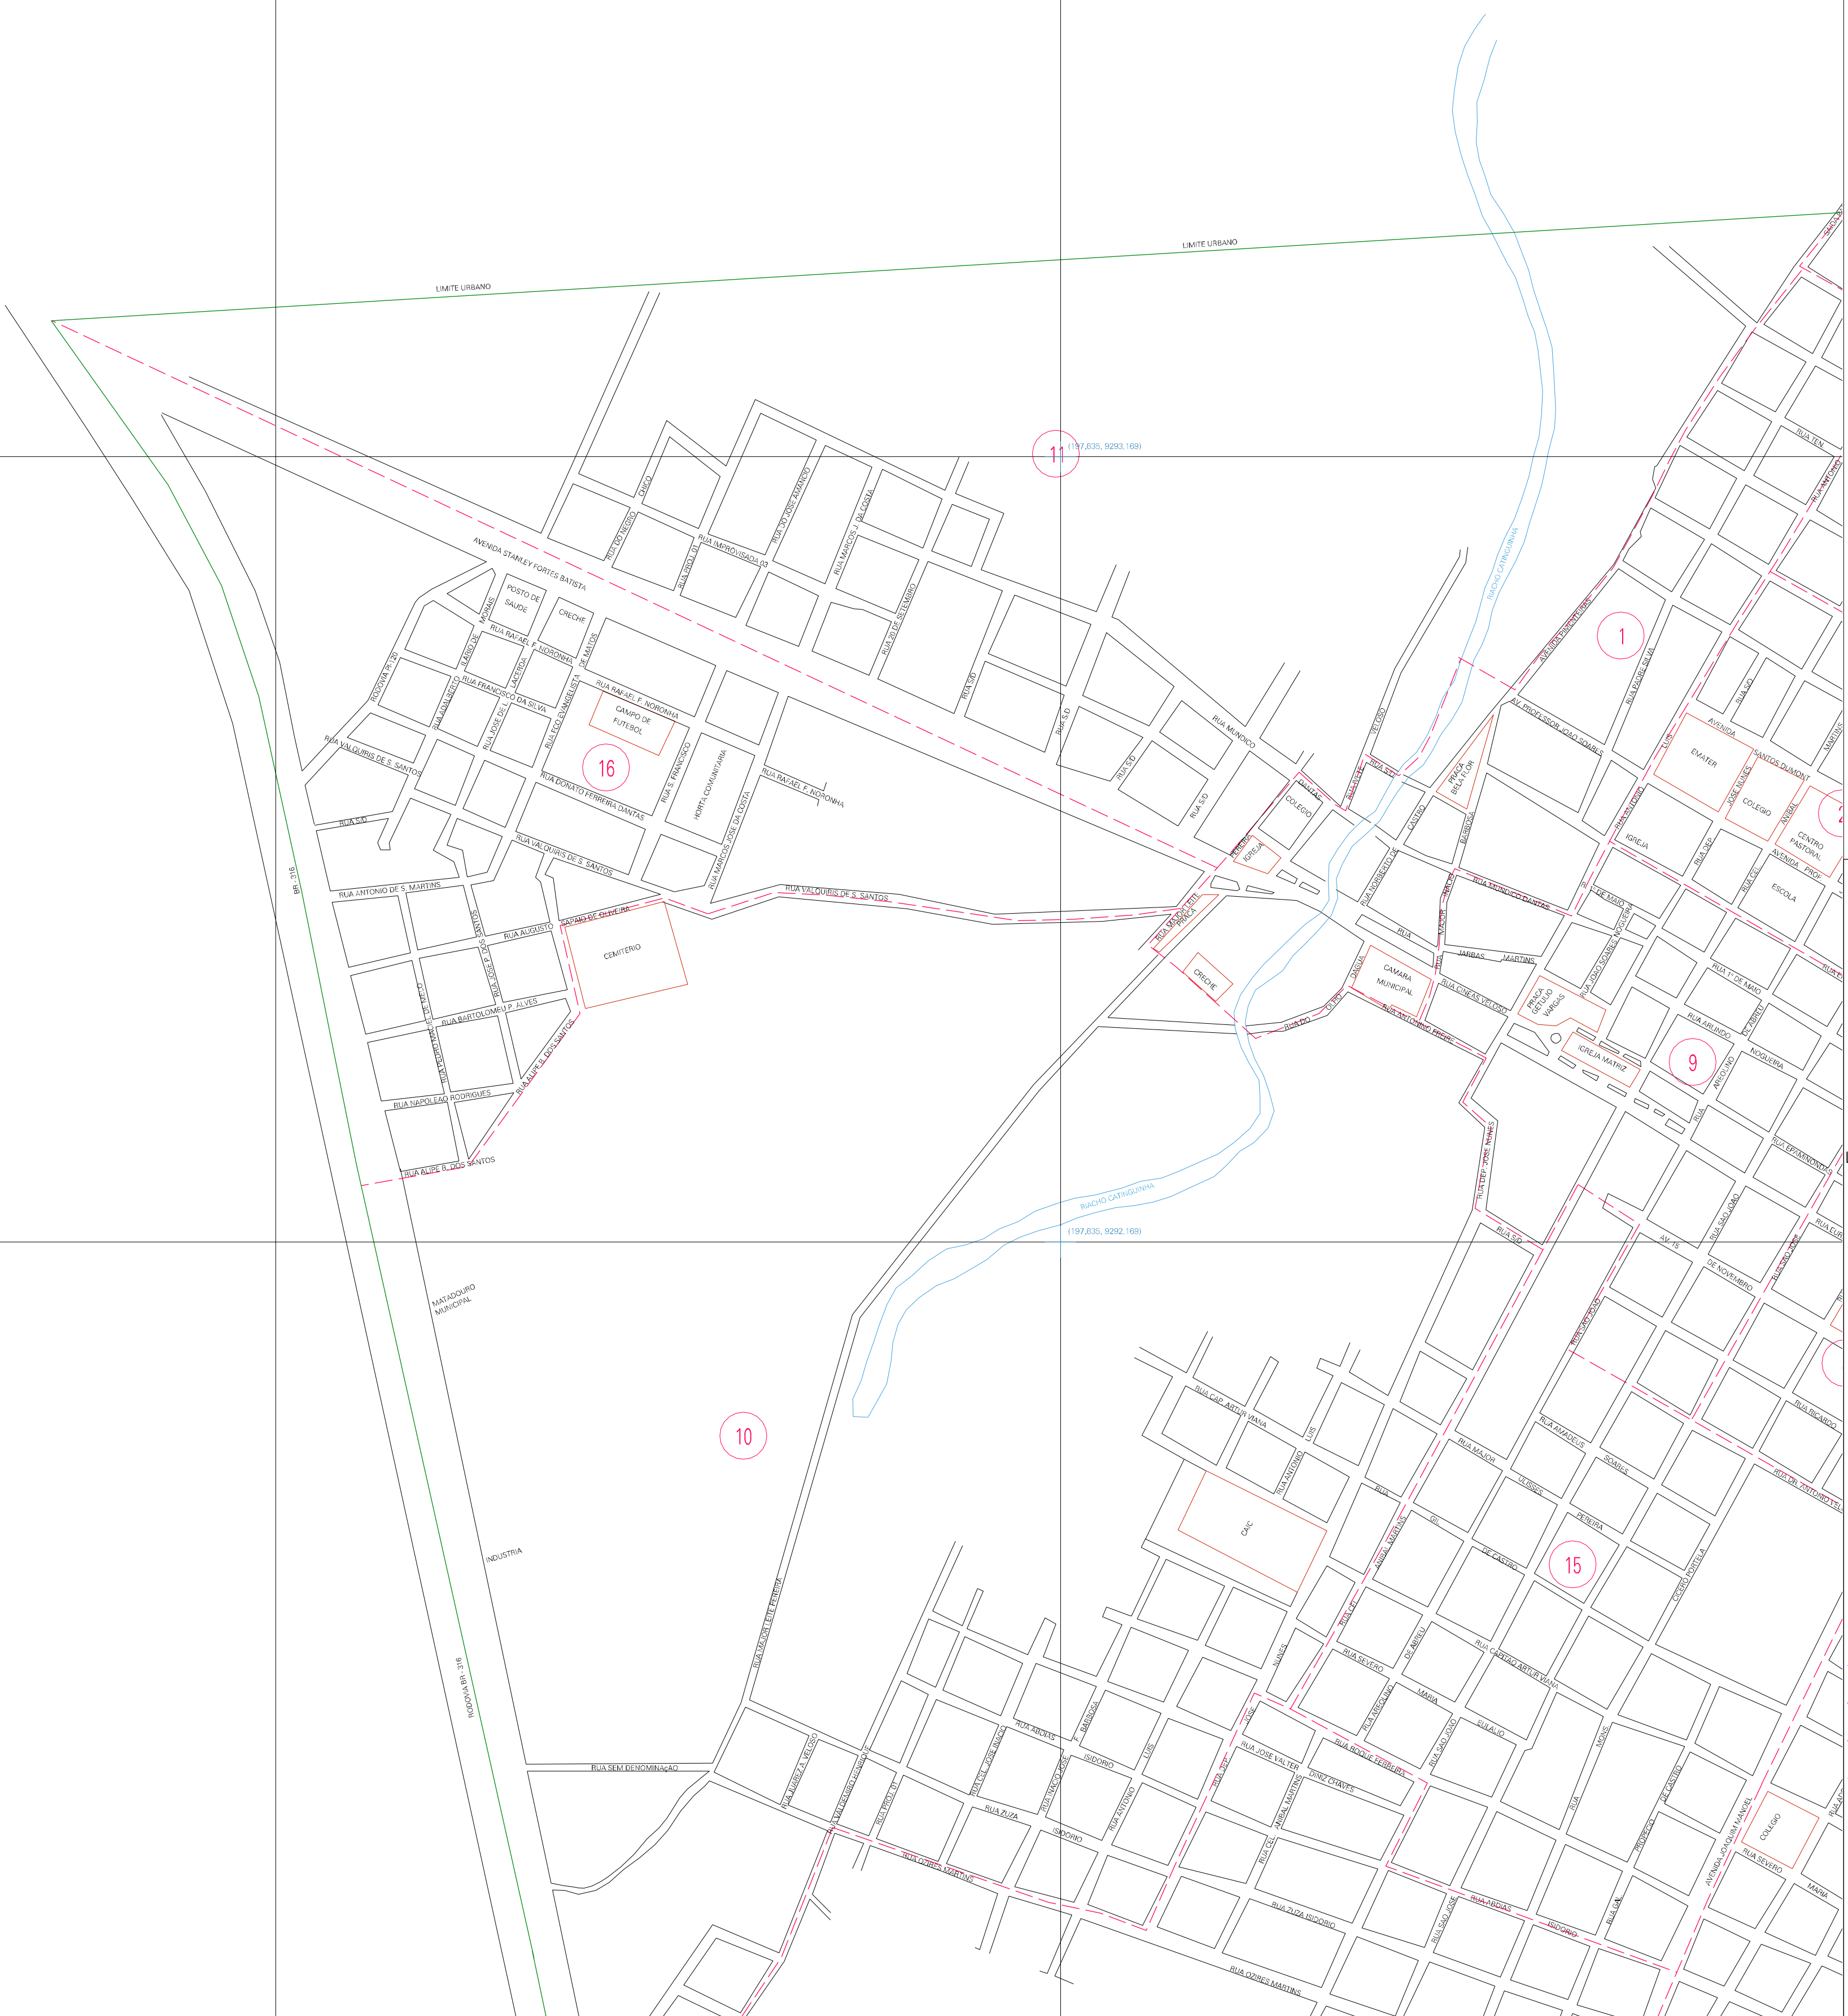

(195,635, 9293, 169)

(197,635, 9293, 169)

(195,635, 9292, 169)

(197,635, 9292, 169)

ESTADO DO PIAUÍ
Município: 22.11308
VALENÇA DO PIAUÍ
Folha : 01 - 01

1. **LEGENDA**
2. **LIMITES**
3. Município ou Perímetro Urbano
   - Distrito
   - Subdistrito, RA, Zona ou similar
   - Bairro ou similar
   - Sector Censitário
4. **CODIGOS**
- 22306.05 Distrito (cod. do município + cod. do distrito)
  - 05.06 Subdistrito (cod. do distrito + cod. do subdistrito)
  - 003 Bairro (cod. do bairro no município)
  - 25 Sector (número do sector no distrito ou subdistrito)

MAPA URBANO DIGITAL
FOLHA A1