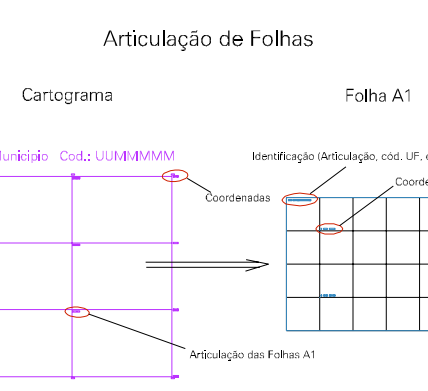

( 402, 9030,8)

( 404, 9030,8)

( 402, 9029,8)

( 404, 9029,8)

ESTADO DO PIAUÍ  
 Município: 22.11407  
 VÁRZEA GRANDE  
 Folha : 01 - 01

Arquivo: 2211407.dgn  
 Limites(km): ( 401.5, 9029.3) - ( 404.5, 9031.3)

- LEGENDA**
- LIMITES**
- Município ou Perímetro Urbano
  - Distrito
  - Subdistrito, RA, Zona ou similar
  - Bairro ou similar
  - Setor Censitário
- CODIGOS**
- 22306.05 Distrito (cod. do município + cod. do distrito)
  - 05.08 Subdistrito (cod. do distrito + cod. do subdistrito)
  - 003 Bairro (cod. do bairro no município)
  - 25 Setor (número do setor no distrito ou subdistrito)