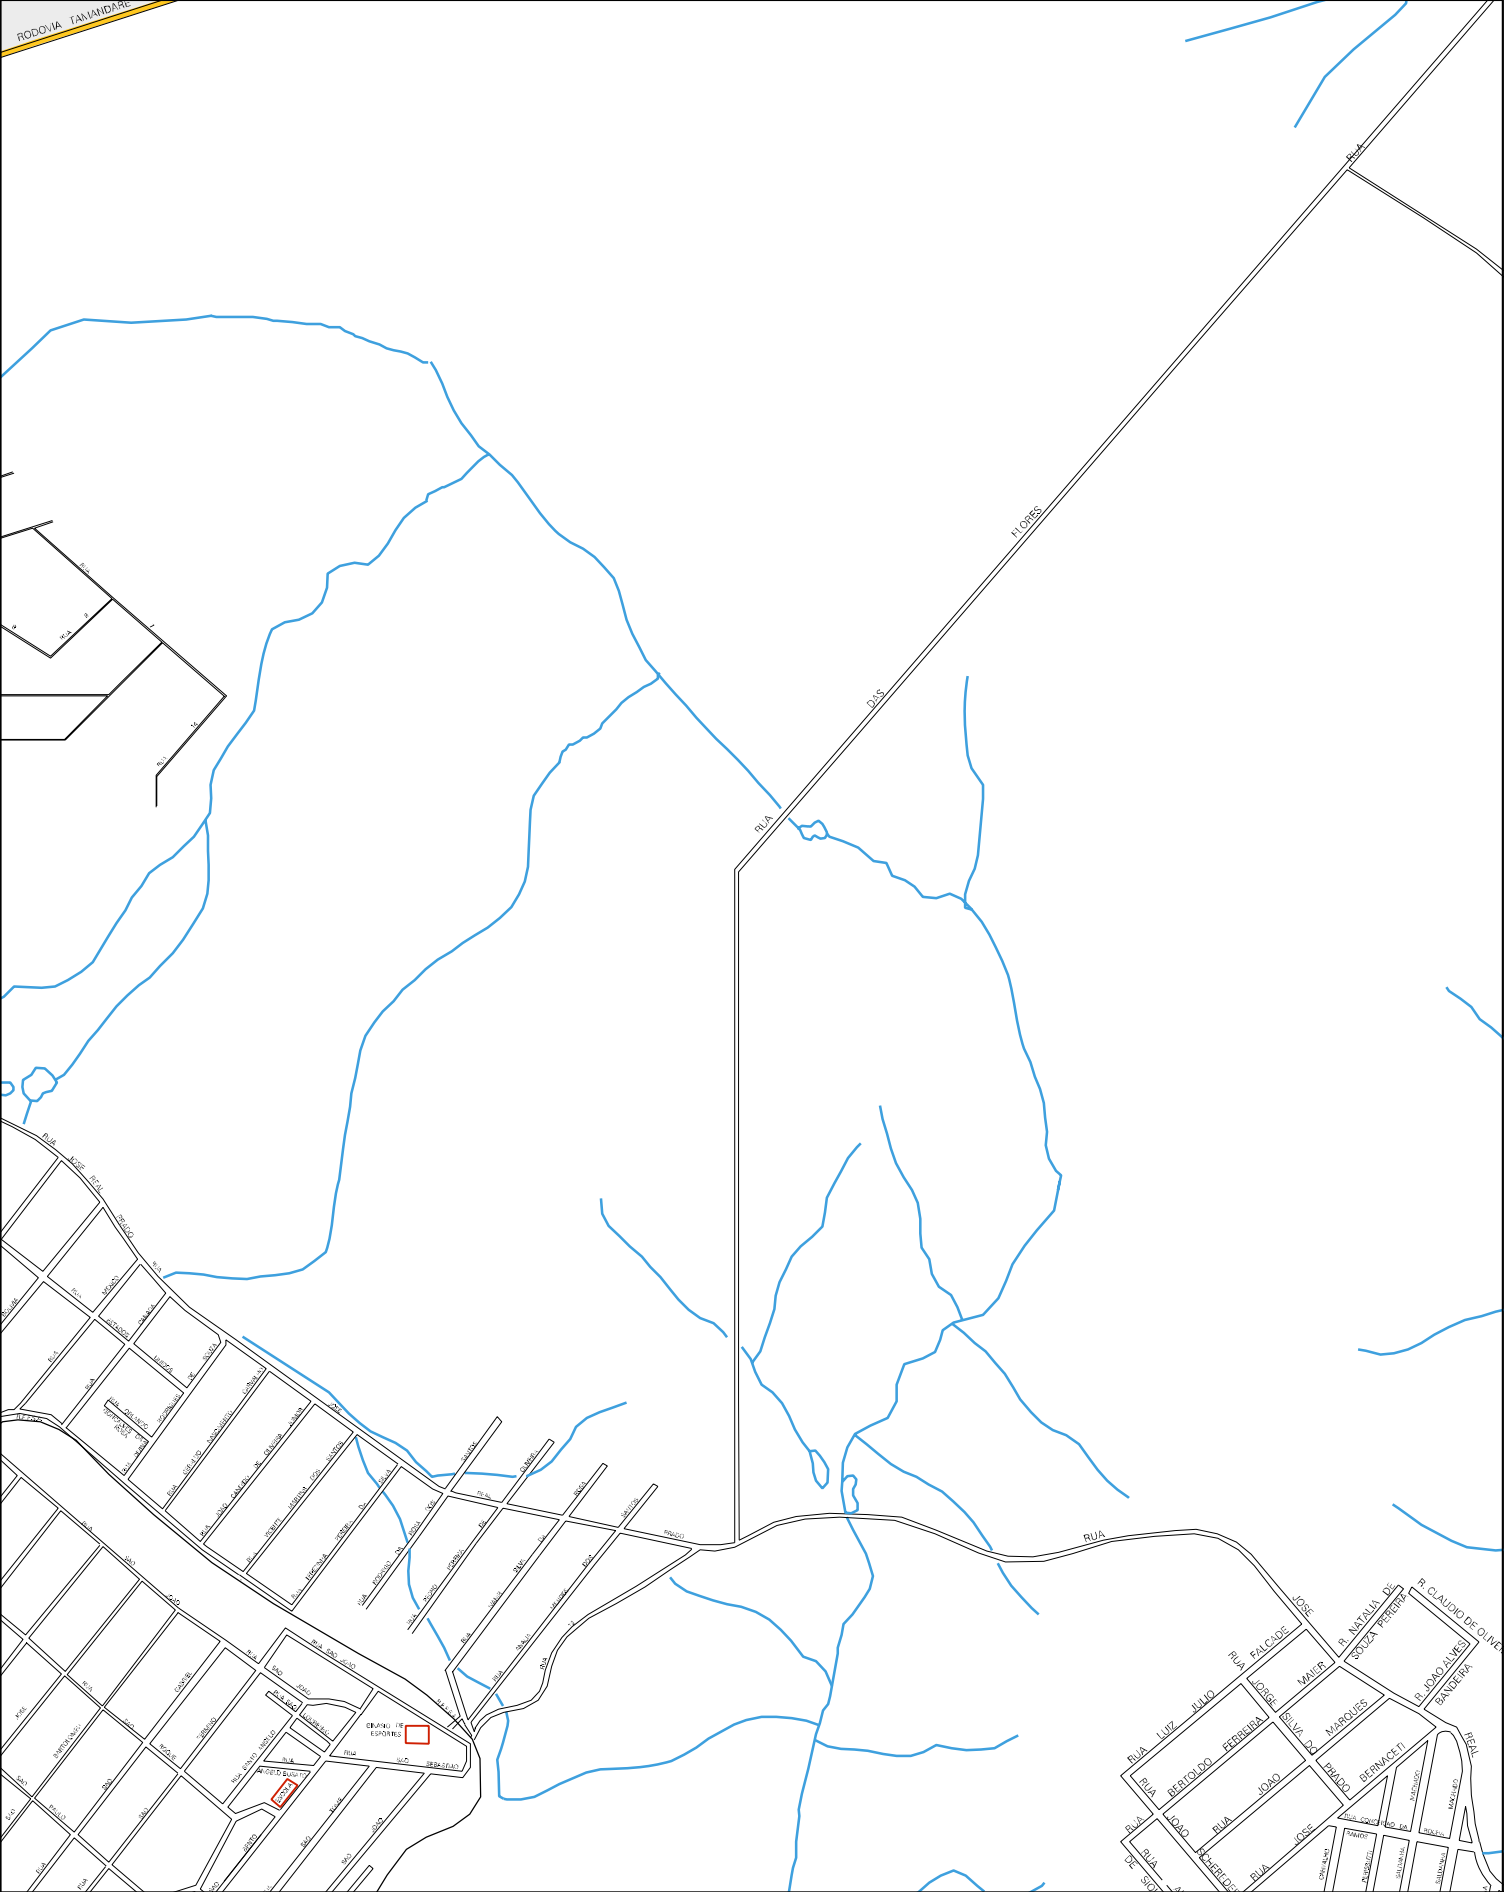

RUA

ANTONIO

FERRO

RODOVIA TAMANDARÉ - COLOMBO

COLOMBO

ESTADO DO PARANA
MAPA DE SETOR URBANO - MSU
ESCALA: 1 : 11499