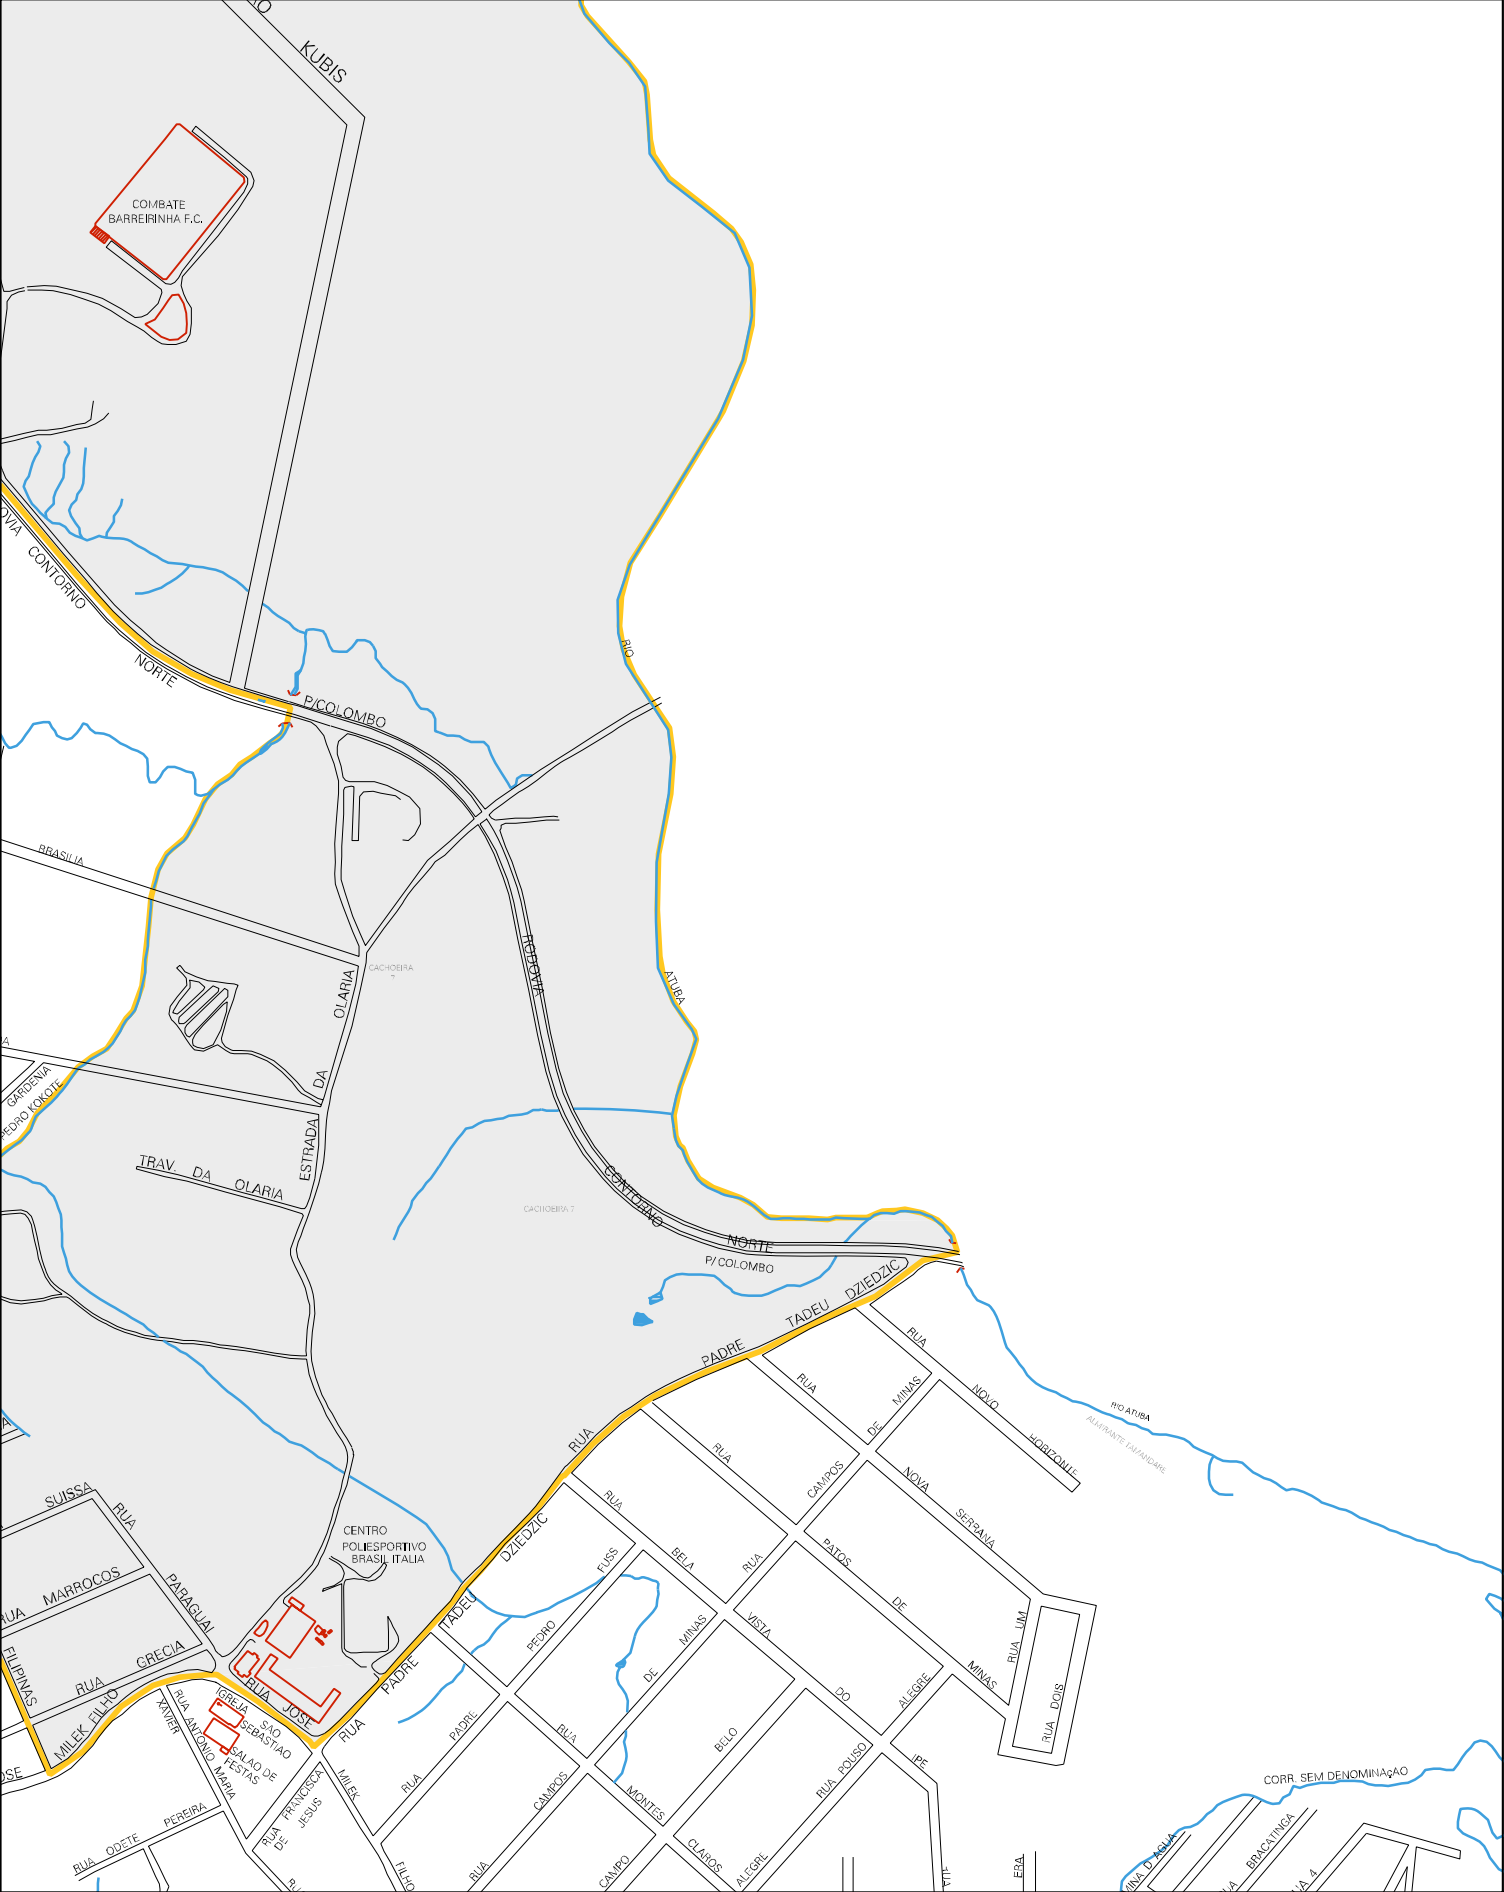

RUA

JOSE

REAL

DO

PRADO

RUA

PEDRO

RUA

TRAV. NOSSO LAR

RUA

RUA

JOAO

RUA

RUA

ANTONIACONI

PROFESSOR

ALBERTO

PIEKARS

ESTADO DO PARANA
MAPA DE SETOR URBANO - MSU
ESCALA: 1 : 6265