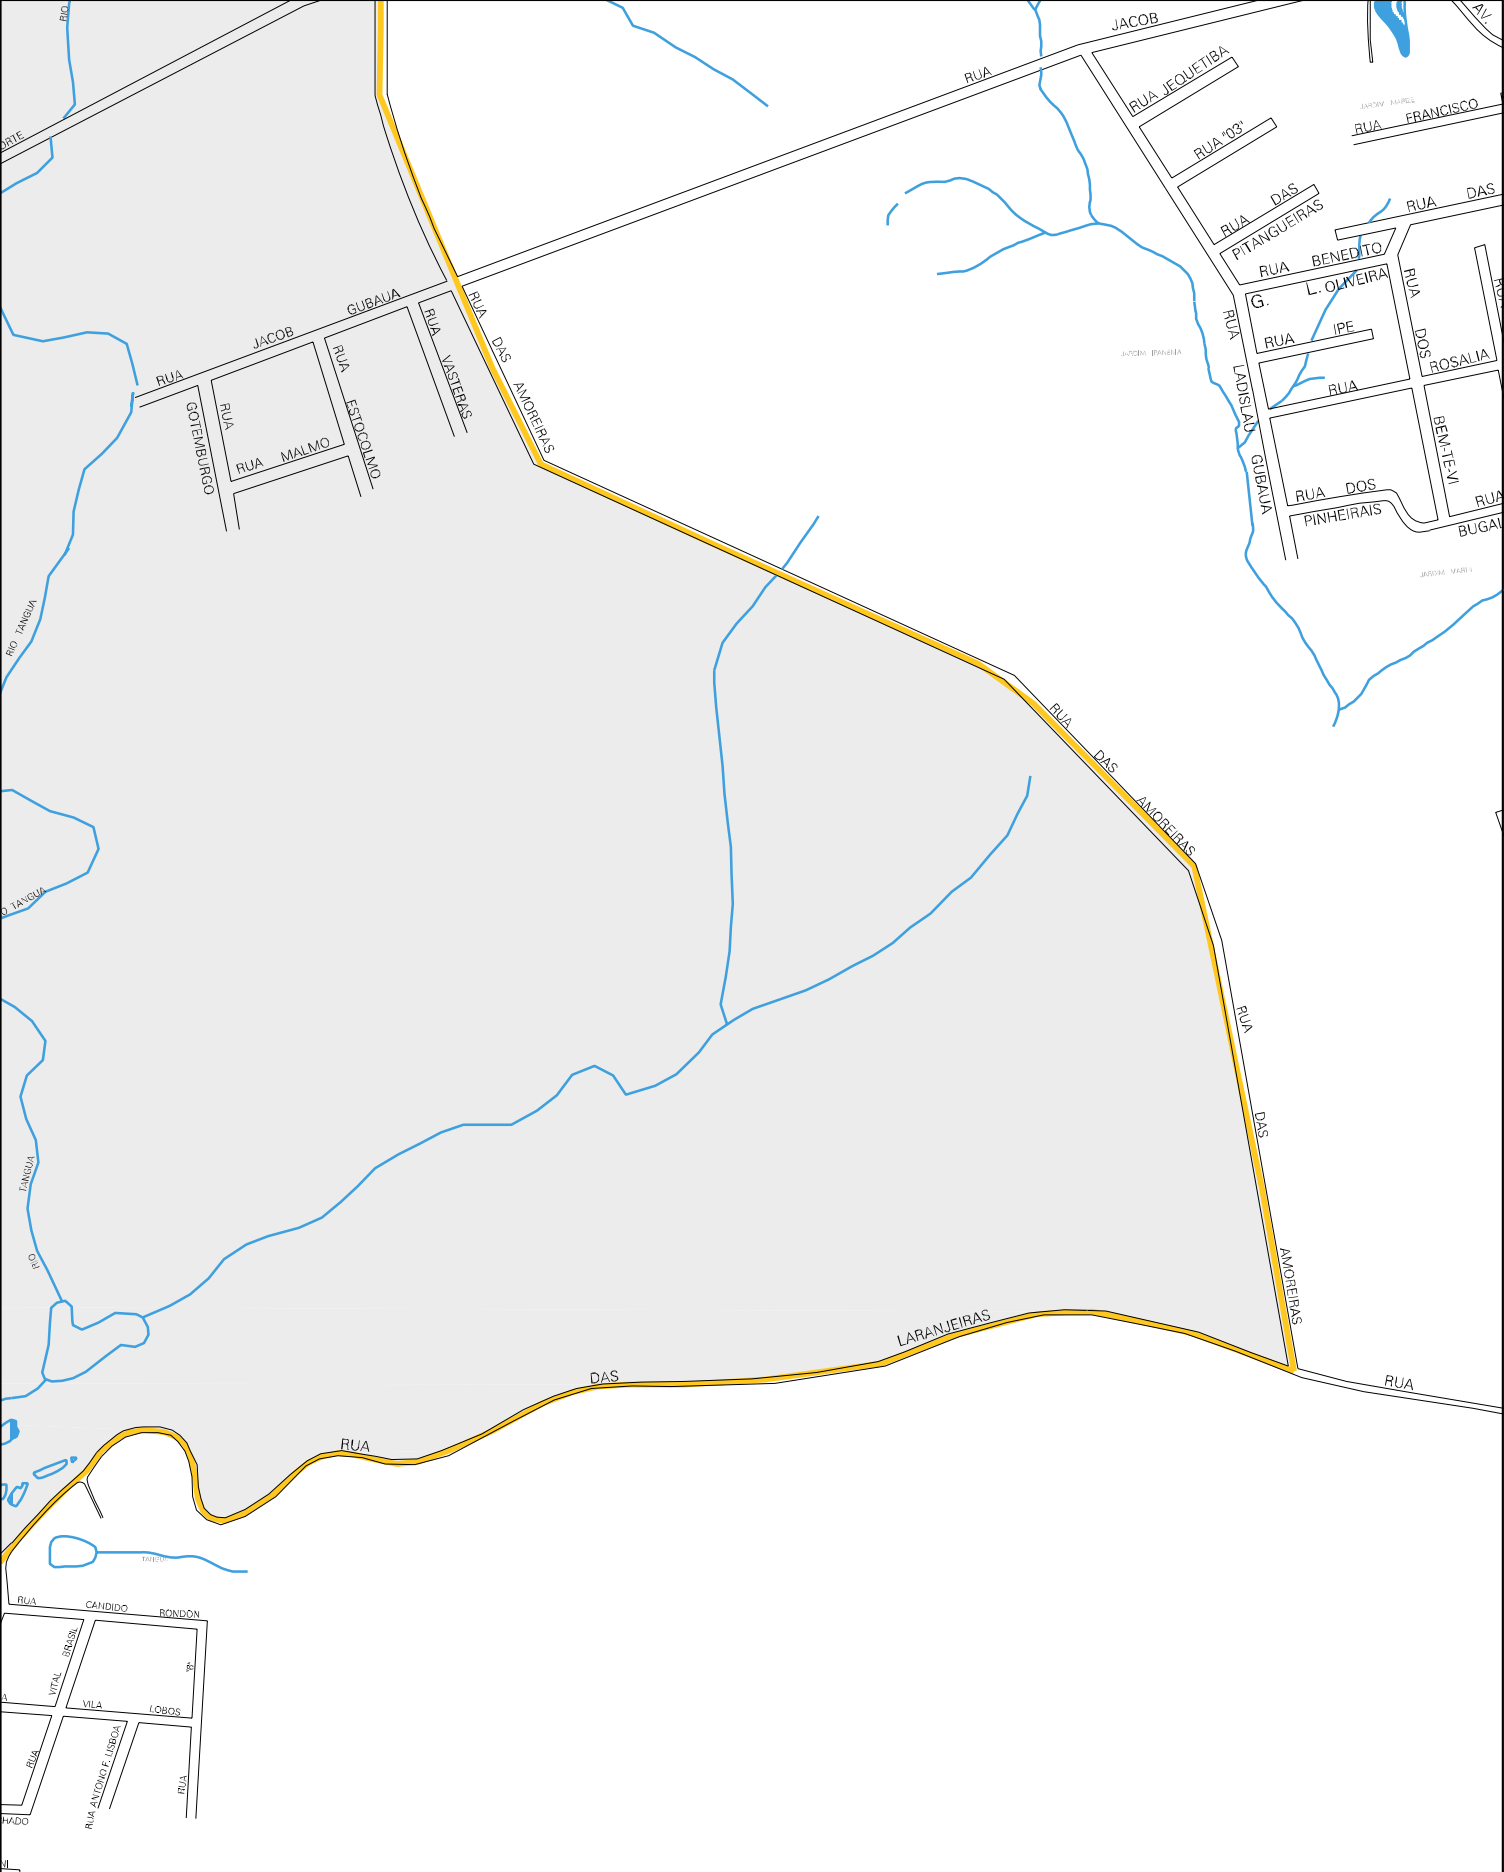

RUA WADISLAU  
RUA BUCALSKI  
RUA JOAO  
RUA JANINE  
RUA AVENIDA

VEREADOR

WADISLAU

BUCALSKI

AVENIDA VEREADOR

WADISLAU  
BUCALSKI

AVENIDA

VEREADOR WADISLAU

RUA JOSE LOPES DE SOUZA  
RUA ADILME  
RUA GARCIA DA SILVA  
RUA ELIANA FERREIRA  
RUA MANTOSO  
RUA MANOEL FERNANDES ALVES  
RUA RITA DA C. BARBIERI  
RUA MARIA DE JESUS LEAL

RUA ANUNCIA VIANTE  
RUA MARIA VITORIA ACHOA  
RUA MUNIR NABIB ACHOA

RUA JOSE EUDES CORDEIRO  
RUA PEDRO FERREIRA  
RUA DE FREITAS

IGREJA SAO JOAO BATISTA  
SALAS DE FESTAS

RUA DOS MARCENEIROS  
RUA PAULINO MENDES GONCALVES

RODOVIA CONTORNO NORTE GUBAUA

BUCALSKI

MUNICÍPIO: 00400 - ALMIRANTE TAMANDARÉ  
 DISTRITO: 05 - ALMIRANTE TAMANDARÉ  
 SUBDISTRITO: 00  
 SETOR: 0089 SITUACAO: 10

ESTADO DO PARANÁ  
 MAPA DE SETOR URBANO - MSU  
 ESCALA: 1 : 7404