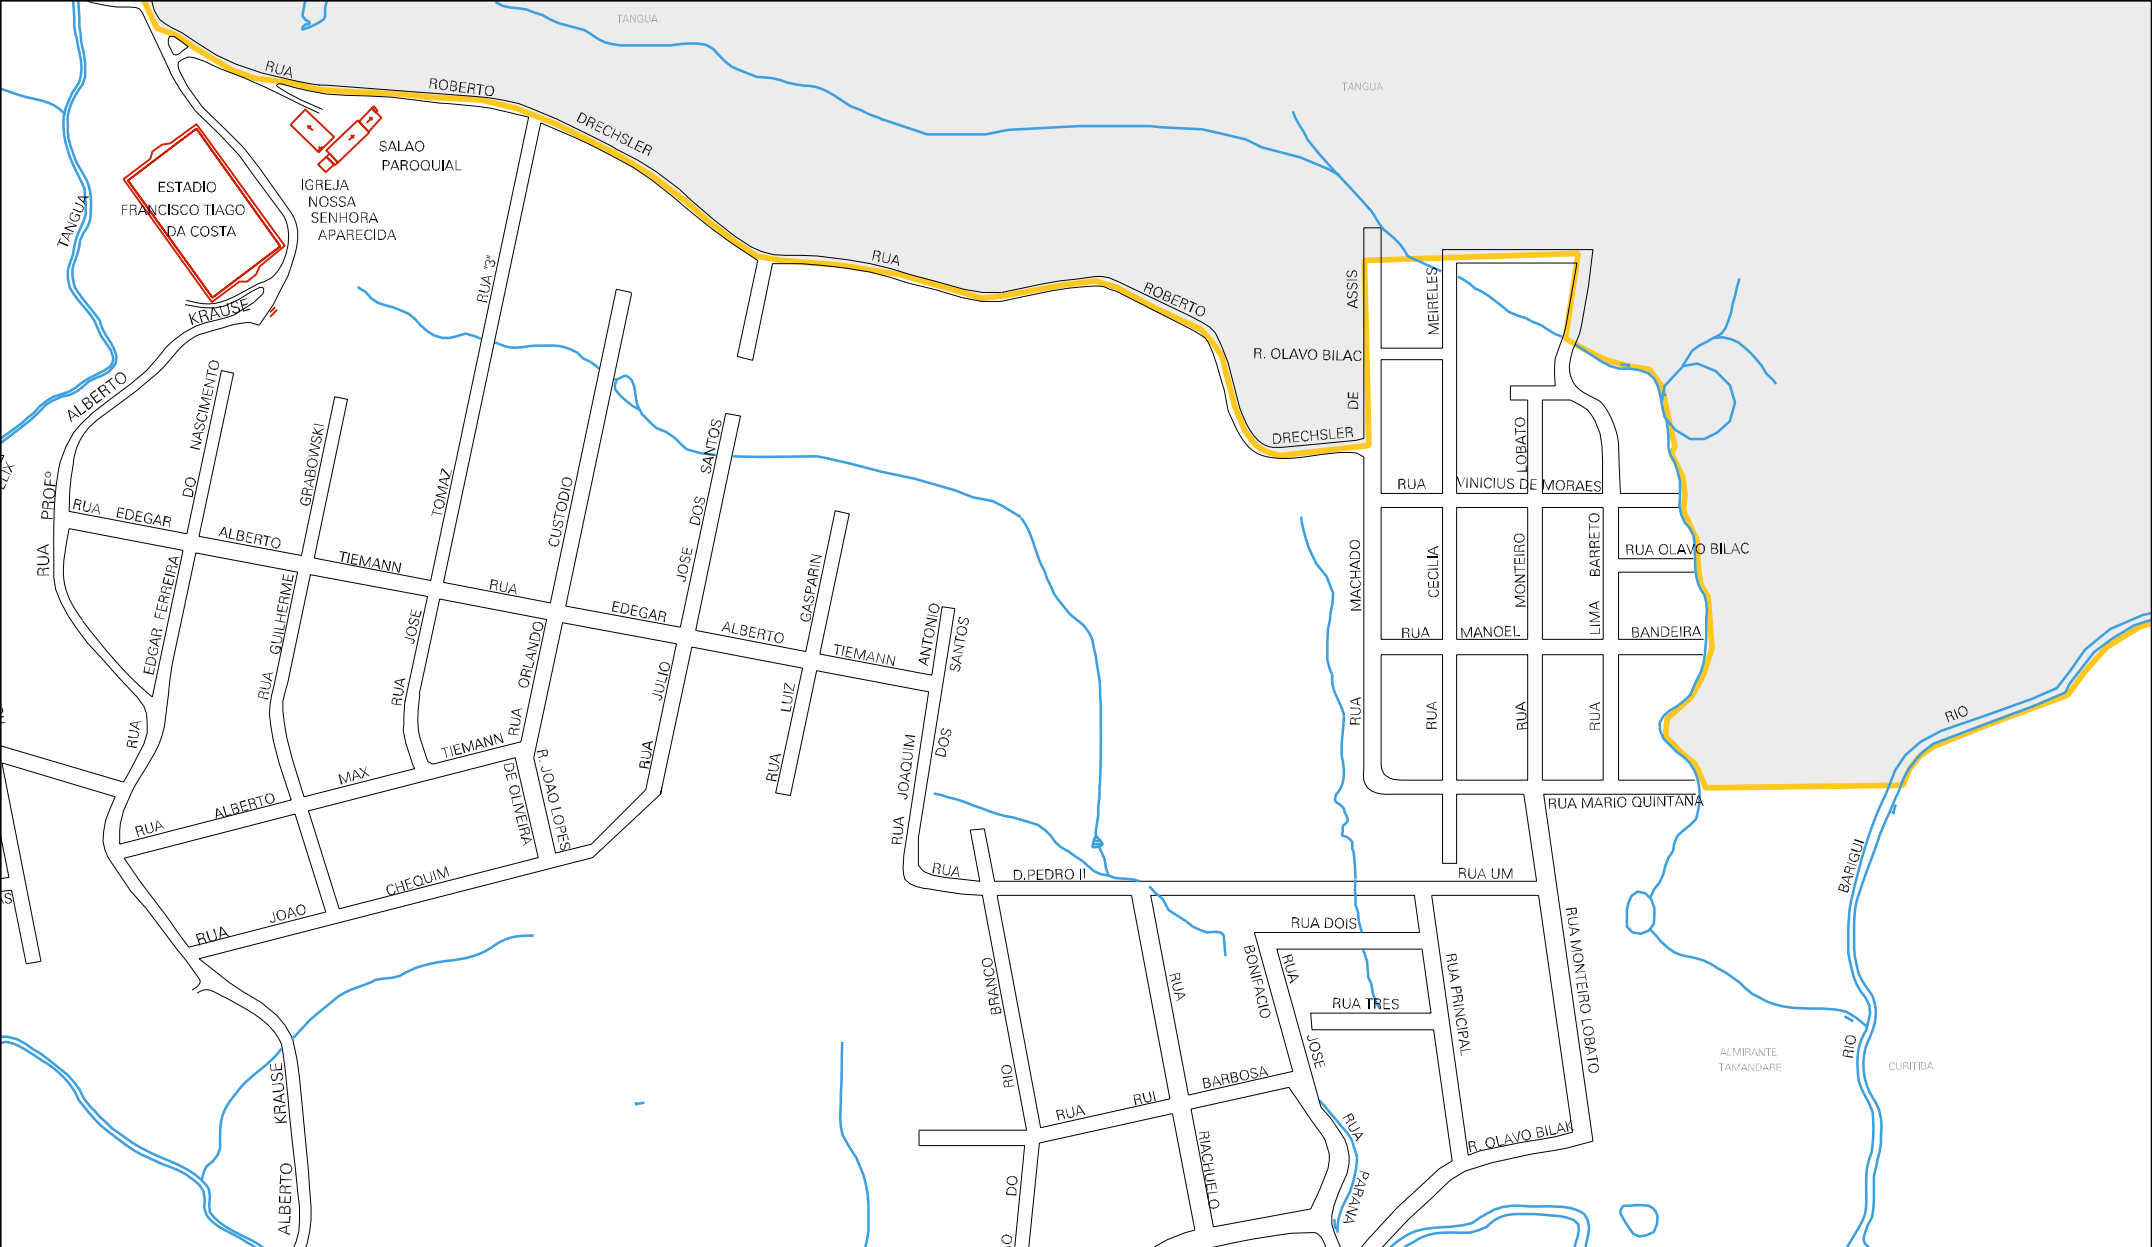

ELIZO FERREIRA DO NASCIMENTO

A MINAS GERAIS GOIAS

RUA PIAUI RUA MARANHAO

RUA AROEIRA

SAO JOAO

RUA ALBERTO PROFESSOR RUA LEAL MACHADO RUA JULIA

RUA JOSE PERBONI

RUA ACACIA RUA MATO RUA GROSSO RUA VITAL BRASIL RUA LOBOS

RUA CANDIDO RONDON RUA ANTONIO F. LISBOA

RUA

RUA

RUA

RUA

RIO TANGUA

TANGUA

RUA

DAS

LARANJEIRAS

41 00400 05 00 0097

CENSO AGROPECUARIO 2006
CONTAGEM DA POPULAÇÃO 2007

MUNICIPIO: 00400 - ALMIRANTE TAMANDARÉ
 DISTRITO: 05 - ALMIRANTE TAMANDARÉ
 SUBDISTRITO: 00
 SETOR: 0097 SITUACAO: 10