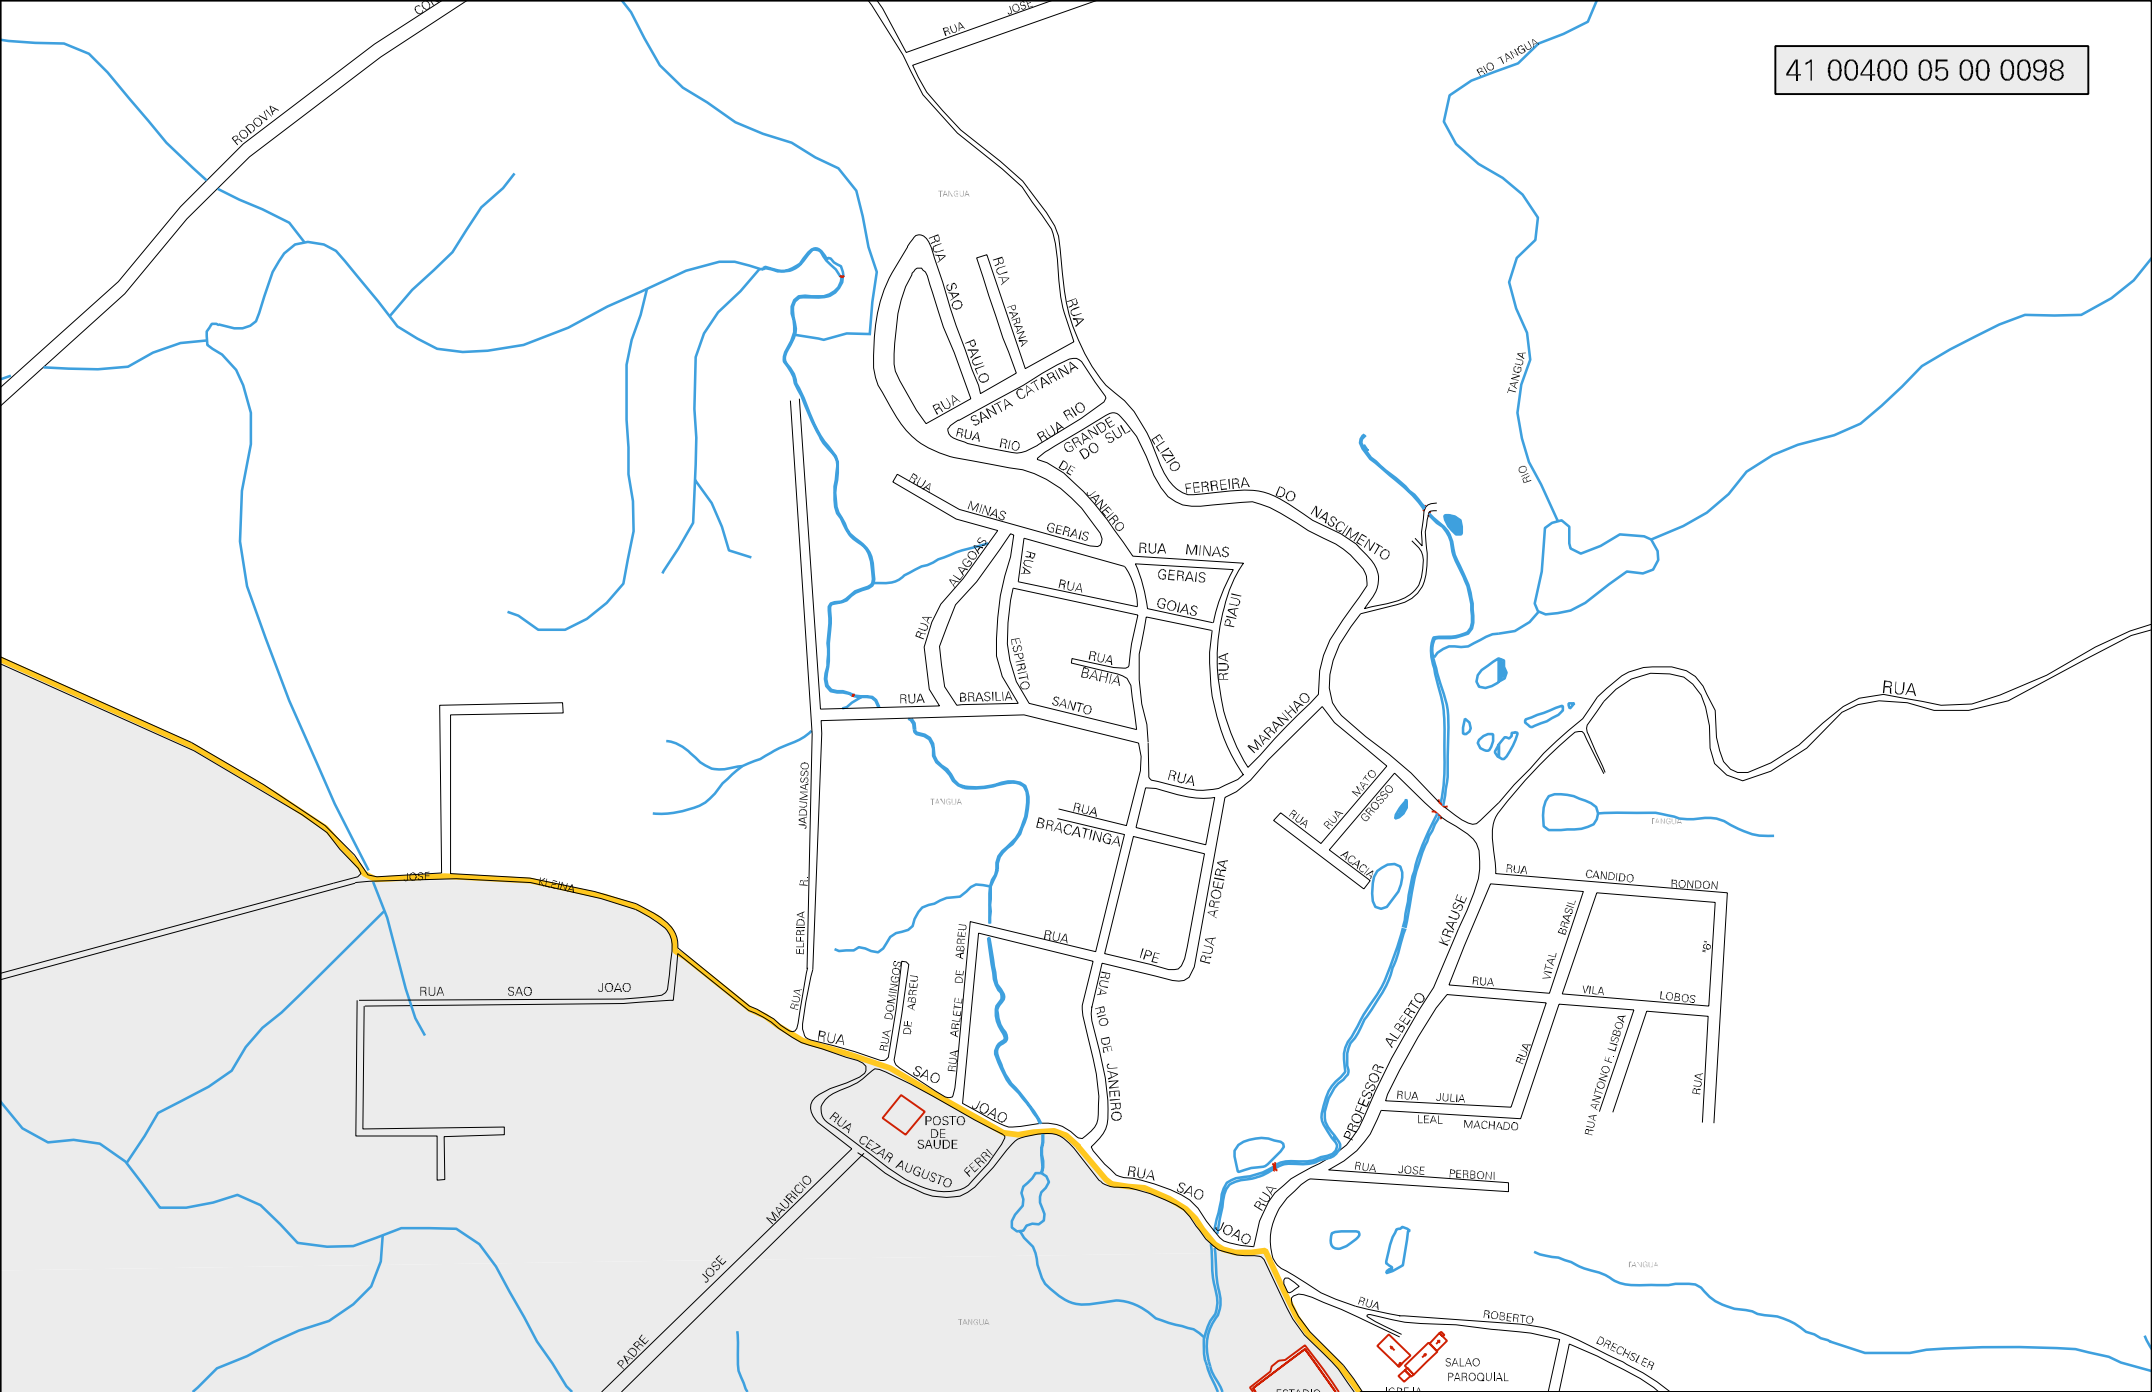

RUA

MIGUEL

KRIZISANOVSKI

NORTE

CONTORNO

RODOVA

ESTRAVA

JOSE

RUA

KLEINA

JUSTO

41 00400 05 00 0098

MUNICIPIO: 00400 - ALMIRANTE TAMANDARÉ
DISTRITO: 05 - ALMIRANTE TAMANDARÉ
SUBDISTRITO: 00
SETOR: 0098 SITUACAO: 10

MINIFON

RUA PEDRO
KLEINA

TRAV. JOSÉ
ZENA