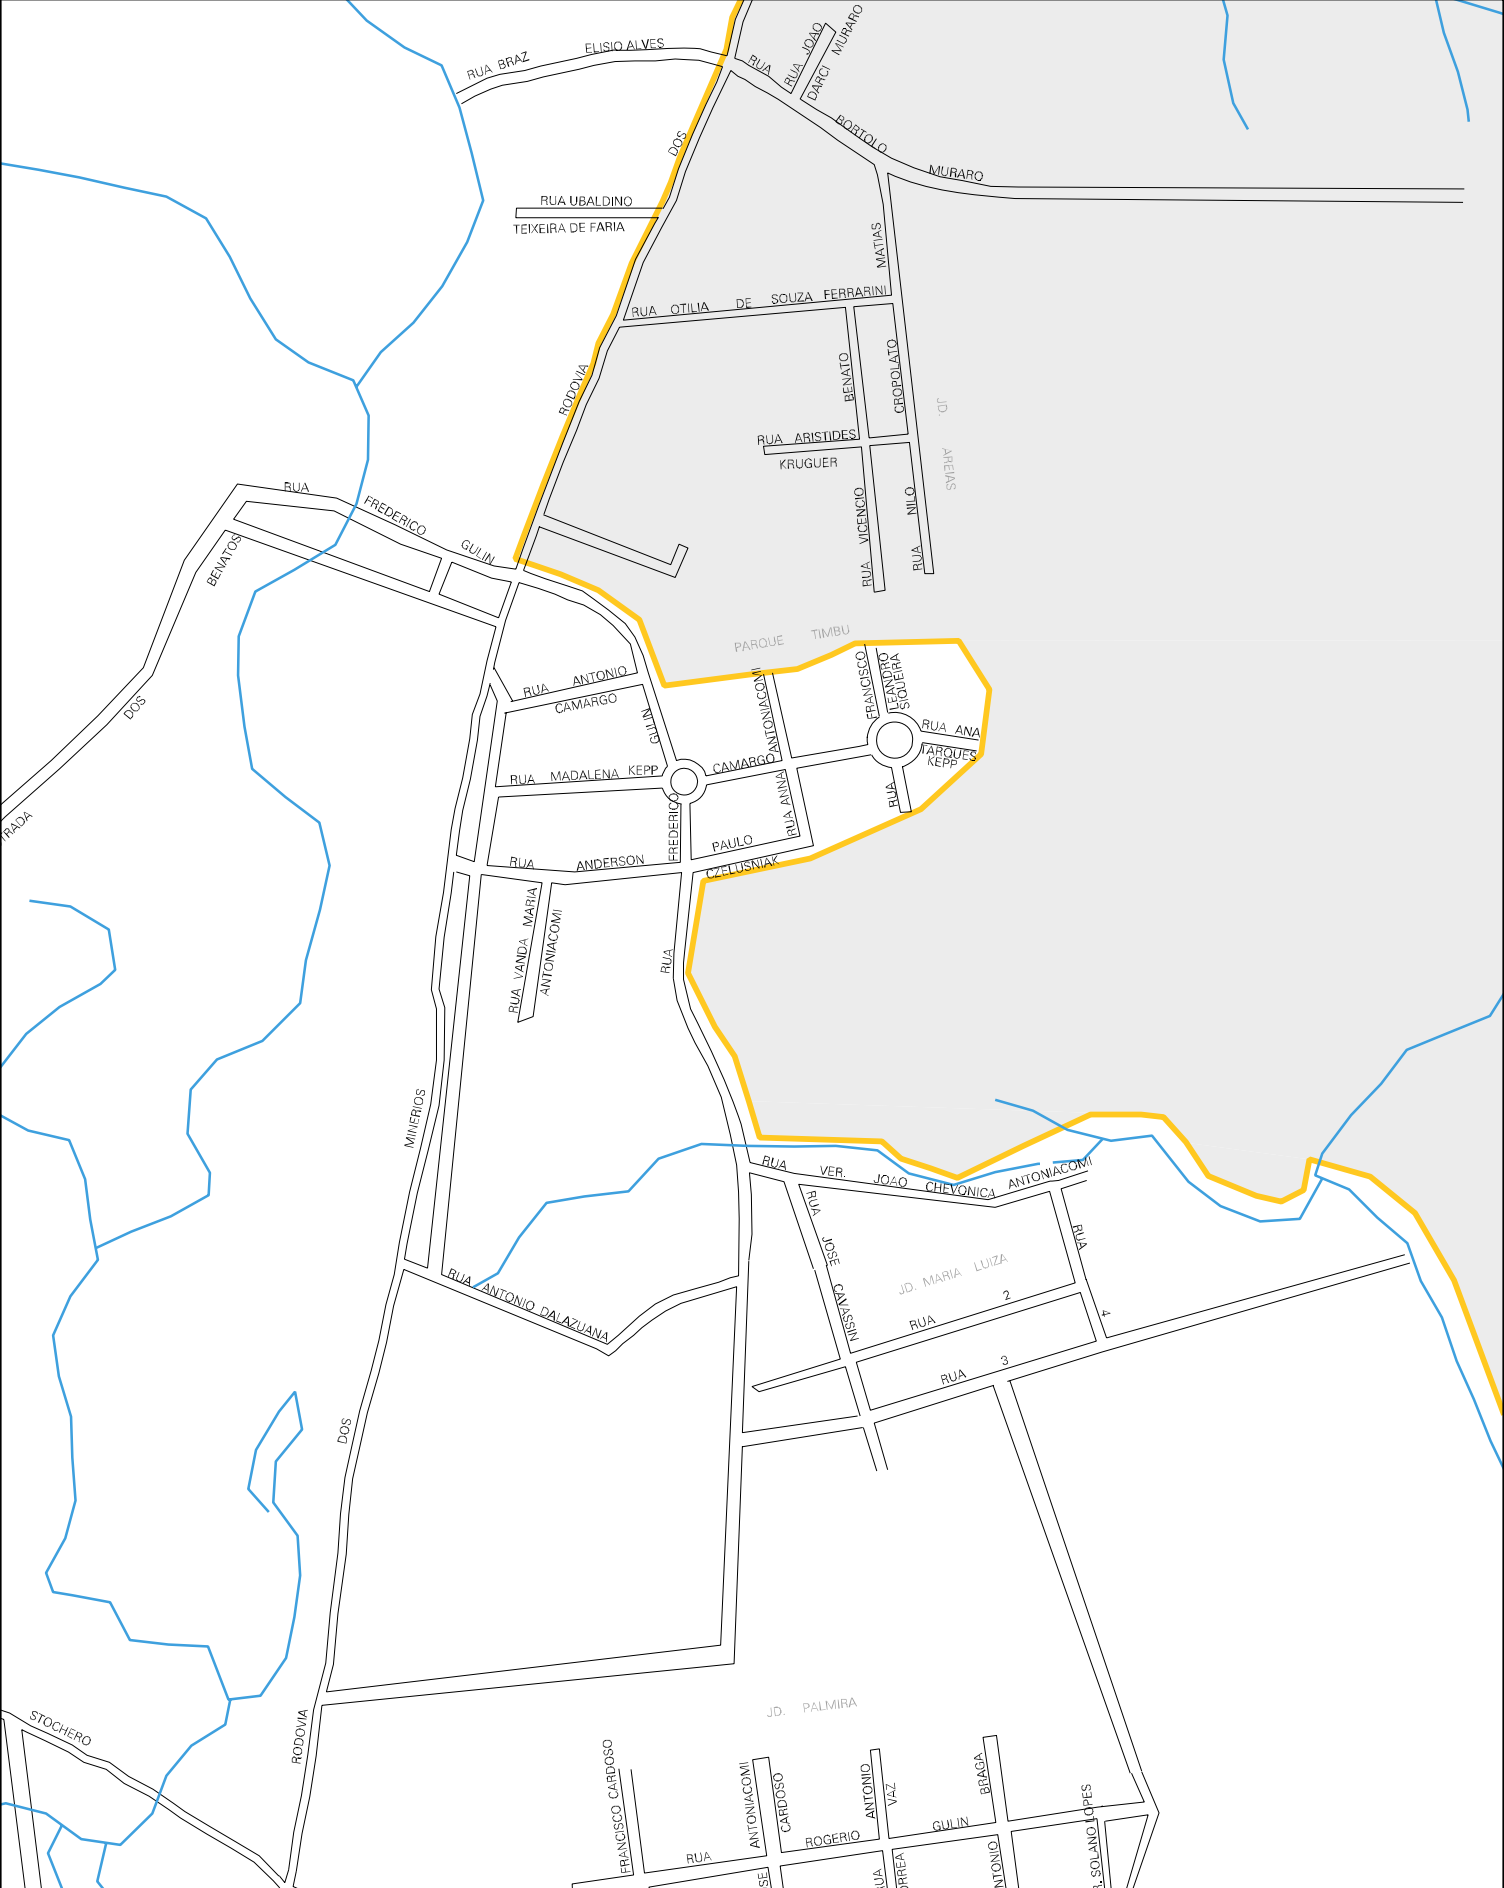

OLIVEIRA

SILVANIRA

RUA

RUA

GUSSO

RUA

BRASILIO

FARIAS

ZONIATA

BARBOSA

ZILDA

BARBOSA

RUA

MADALENA

Z

ROQUE

RIO

RUA REINALDO

ROSA

DUMORT

ARAPARAS

RUA

RUA BRASILIO

BENATO

MINERIOS

500

RODOVIA

MUNICIPIO: 00400 - ALMIRANTE TAMANDARÉ
 DISTRITO: 05 - ALMIRANTE TAMANDARÉ
 SUBDISTRITO: 00
 SETOR: 0103 SITUACAO: 30

ESTADO DO PARANA
MAPA DE SETOR URBANO - MSU
ESCALA: 1 : 7895