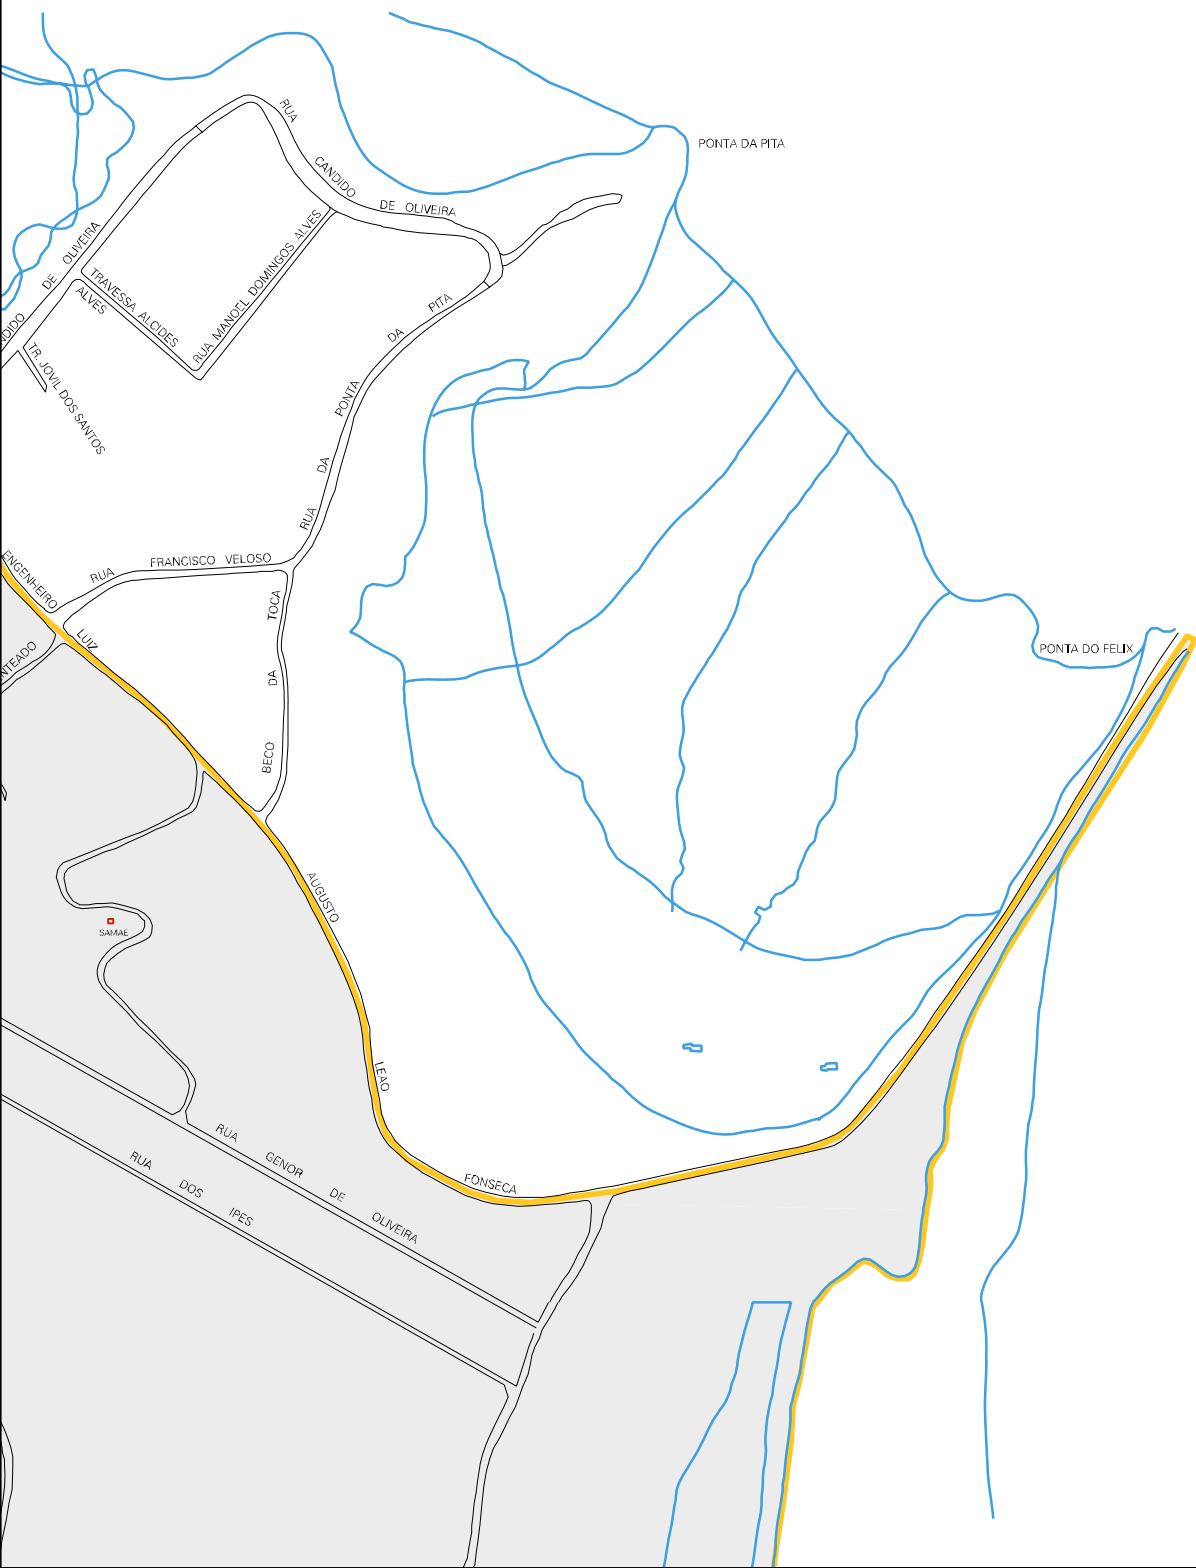

AVENIDA CEARÁ

ENGENHEIRO LUIZ  
ANTONIO DE LEÃO FONSECA

AVENIDA  
ENGENHEIRO

RUA NESTOR CARDOSO  
RUA ABIBIO DIAS  
RUA VICTORIO

RUA LORIVAL  
B. PASSOS  
JOAQUIM  
CHICARRO

AVENIDA ATLANTICA

AVENIDA  
KERNKE

RICARDO

AVENIDA  
ANGUSTO DE

LEÃO FONSECA

RUA ASCENDINO COSTA FREITAS

RUA LEONILIO FORTIDORCO

CHURCH  
ESCOLA  
MIRANDA  
COSTE

RUA BEATO INI FONSECA

AVENIDA  
ROBERTO  
CONCEICAO

RUA REINALDO  
SALLAS

RUA JOSE FER. MARTINS JR

ENGENHEIRO

RUA HEITOR  
COSTA  
FREIRE

RUA OSCAR  
FELIX

HENRIQUE  
LAGE

RUA DANIEL  
PIRES

AVENIDA  
TR. G. ROD.

ENGENHEIRO  
HENRIQUE

RUA FELIX CARDOSO

AVENIDA  
LAGE

RUA GUIDO DO CAVARCO PE  
PENHABA LUIZ

ESTADO DO PARANA  
MAPA DE SETOR URBANO - MSU  
ESCALA: 1 : 5861