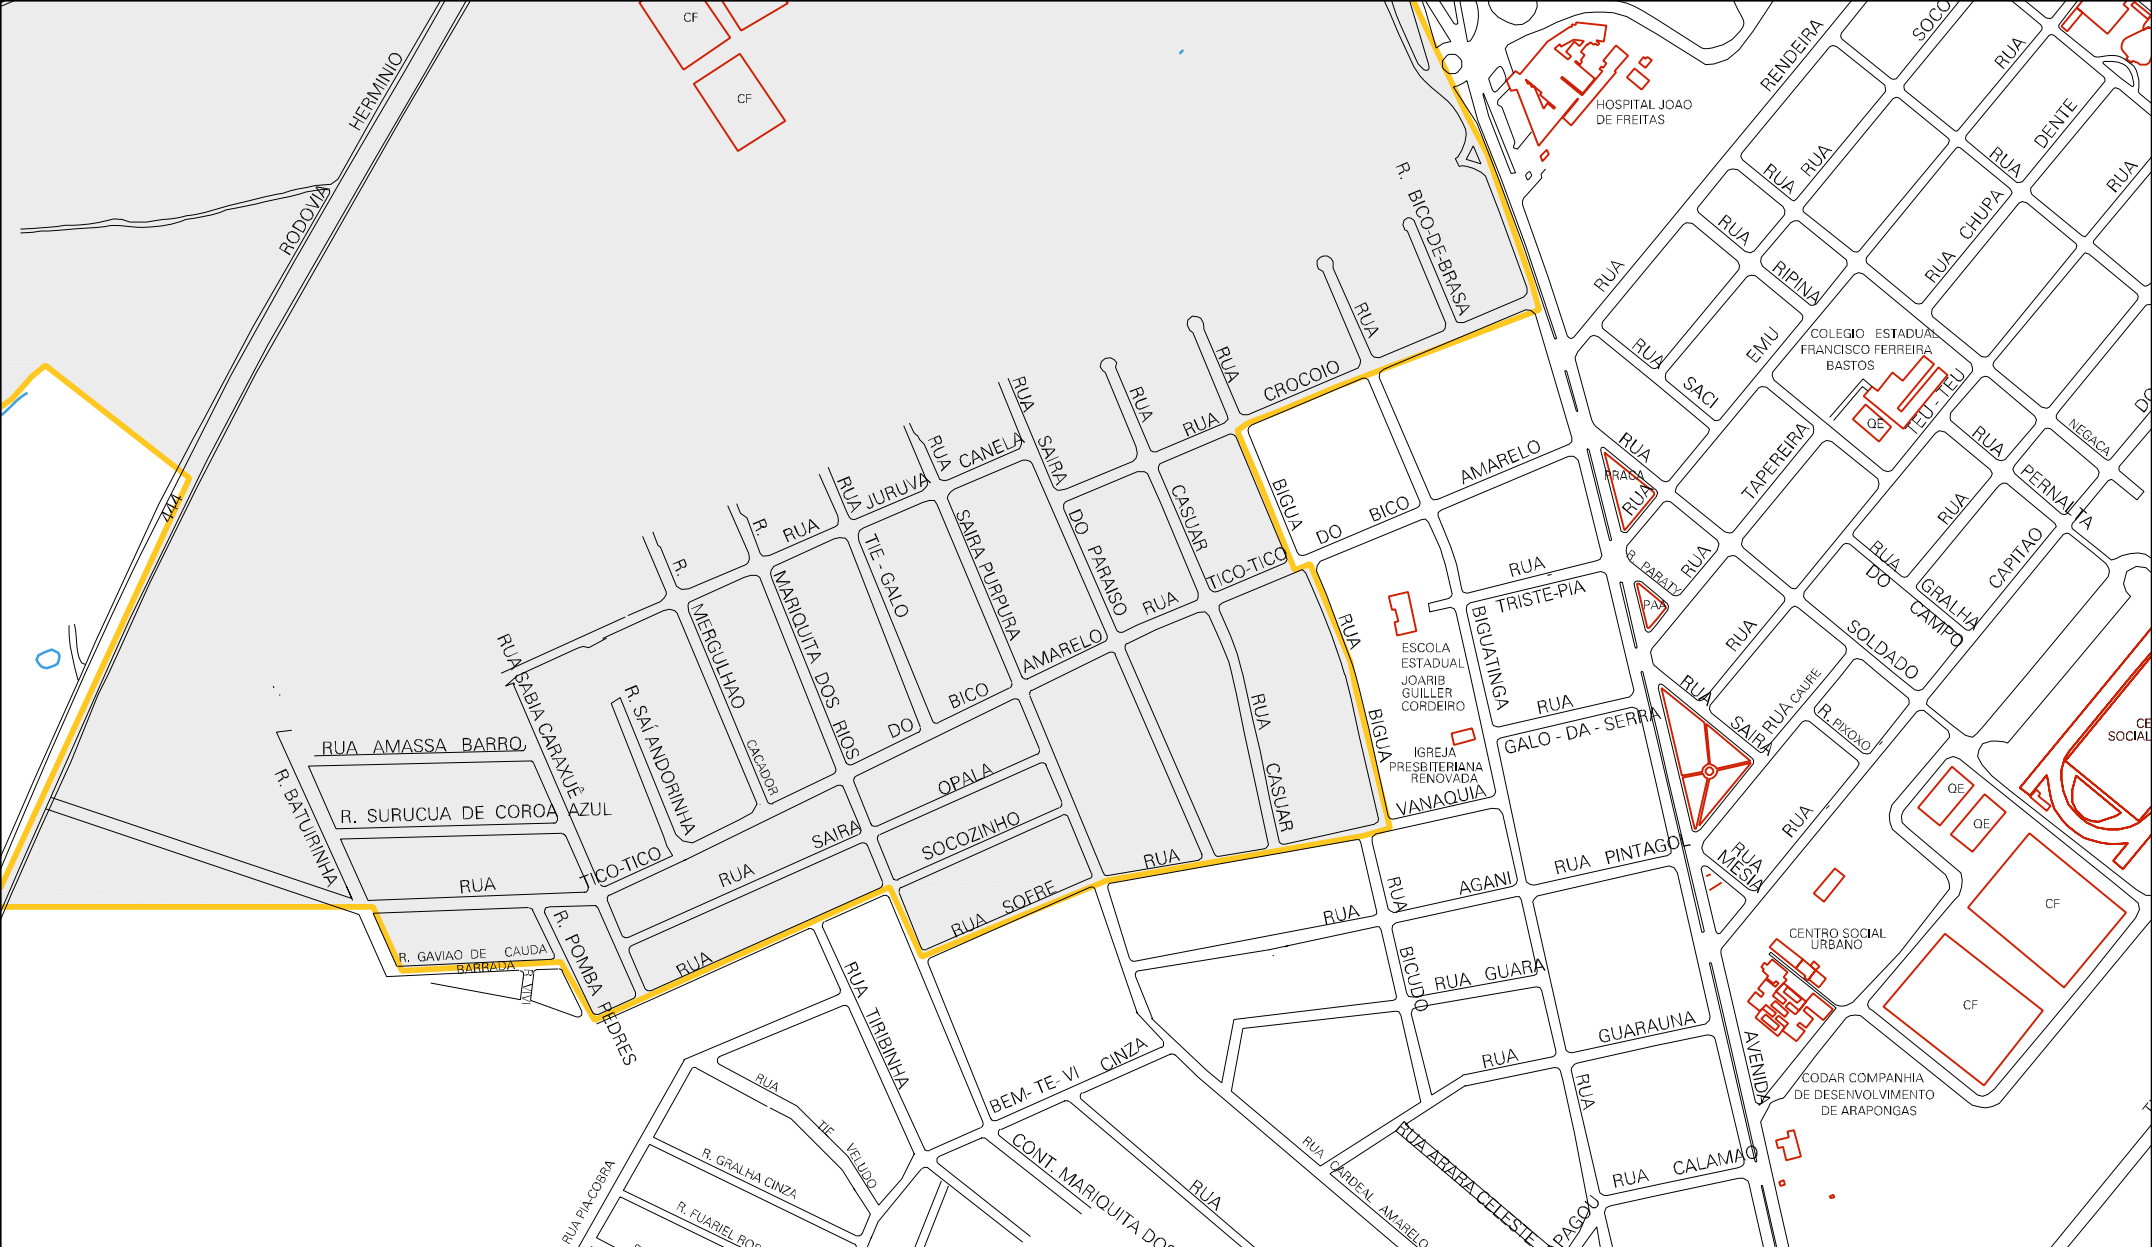

CF

CF

RUA
SALAO
PAROQUIAL
RUA

RUA
RUA
RUA

TAPA

CORREGO

□ □ □

□ □

CENSO AGROPECUARIO 2006
CONTAGEM DA POPULACAO 2007

MUNICIPIO: 01507 - ARAPONGAS
DISTRITO: 05 - ARAPONGAS
SUBDISTRITO: 00
SETOR: 0030 SITUACAO: 10

ESTADO DO PARANA
MAPA DE SETOR URBANO - MSU
ESCALA: 1 : 5526