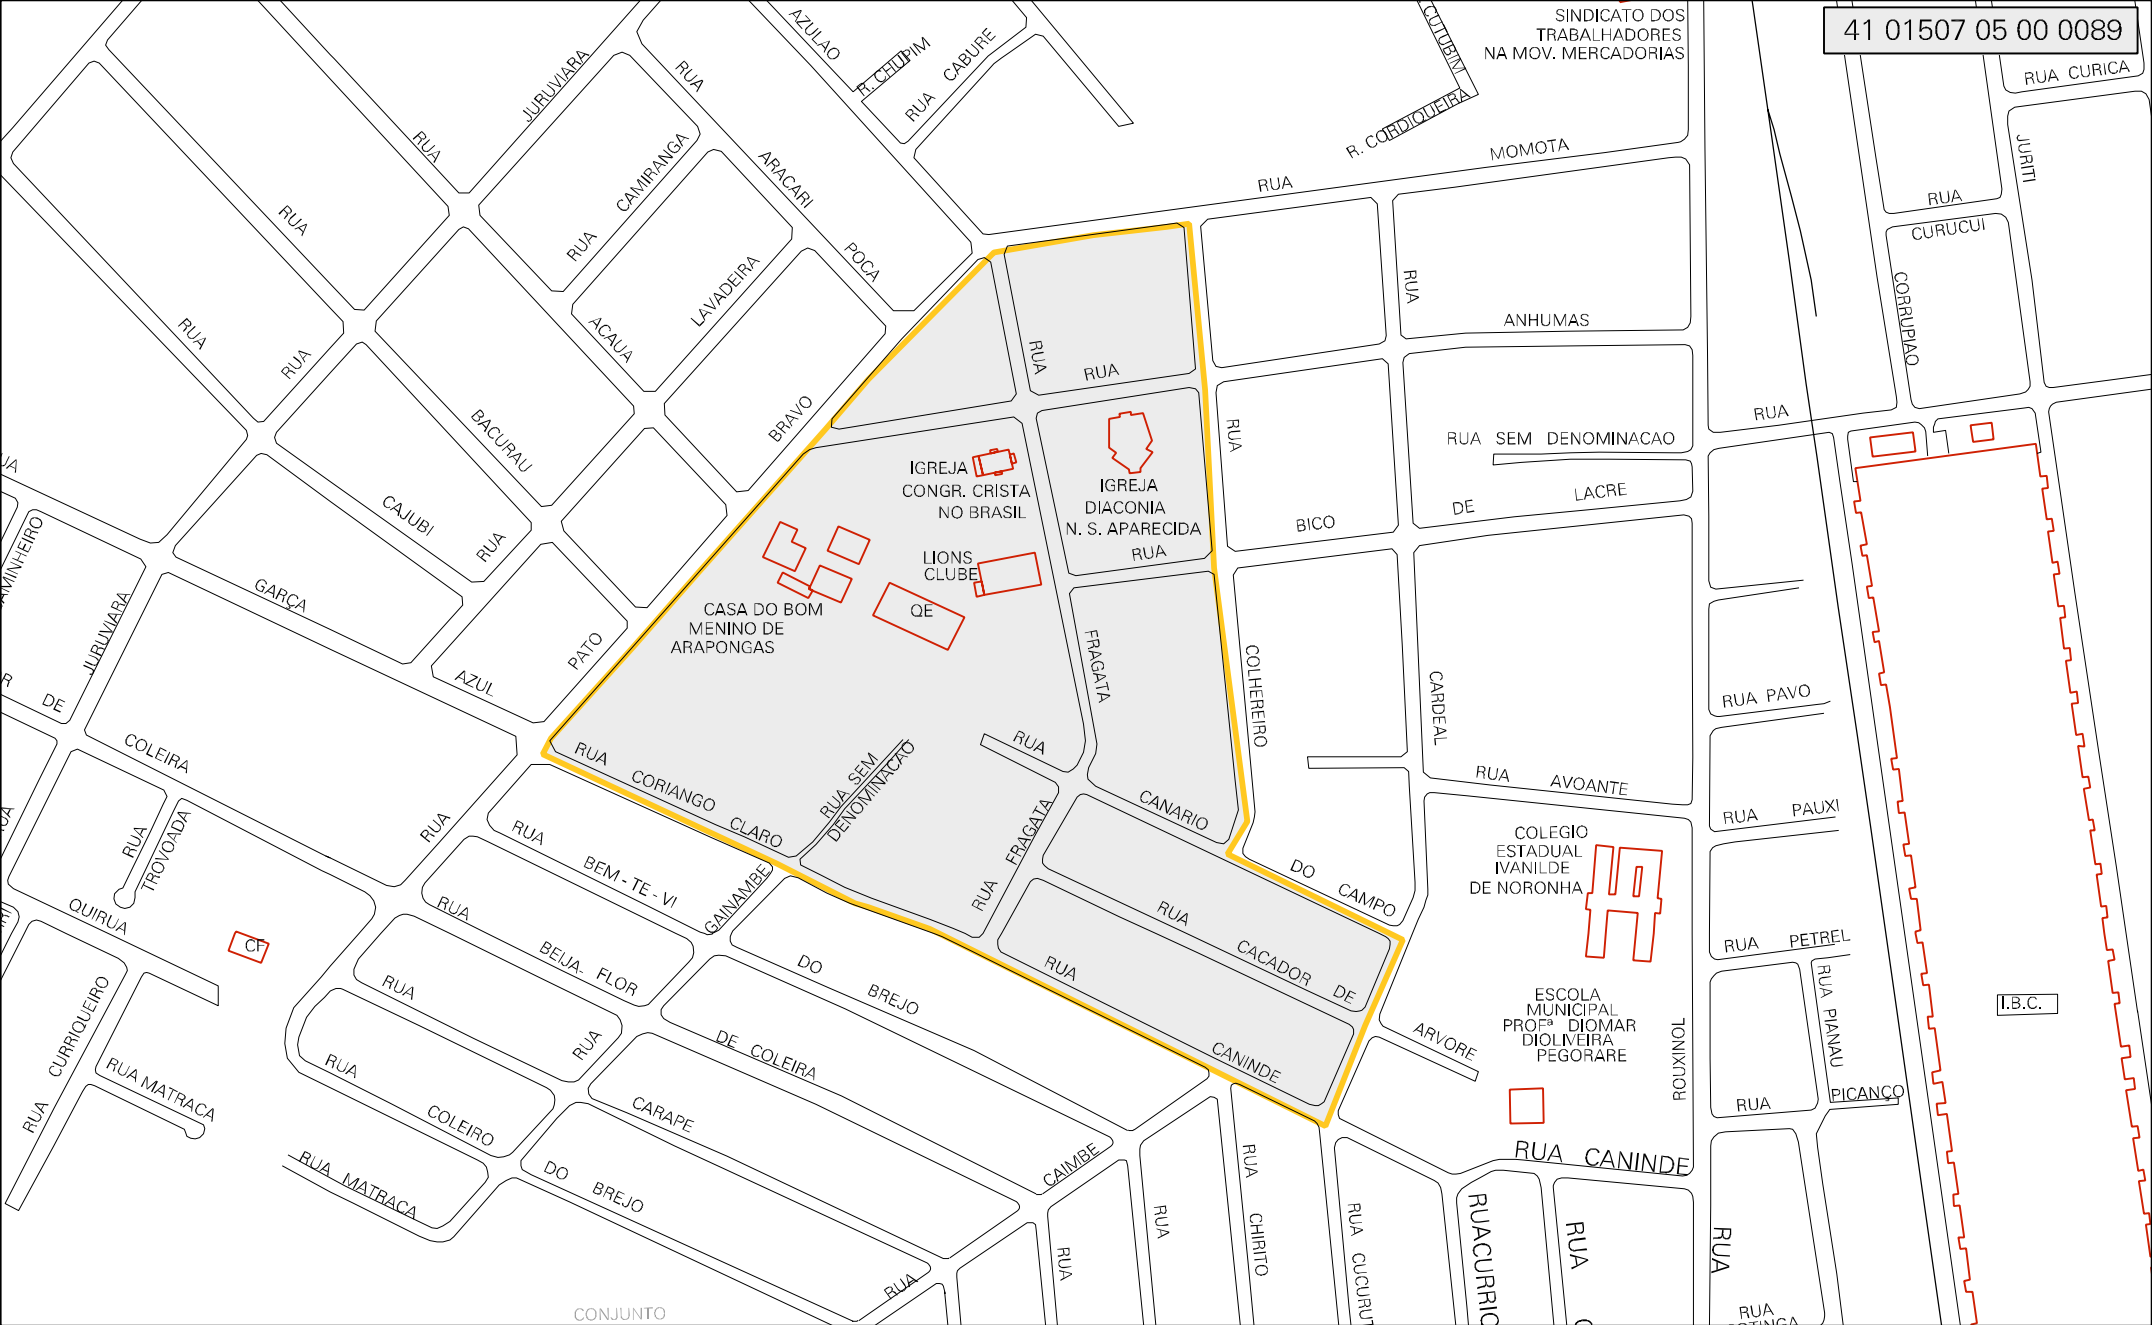

WINDY
DIREÇÃO DOS
TRABALHADORES
NA MOV. MERCADORIAS

MUNICIPIO: 01507 - ARAPONGAS
 DISTRITO: 05 - ARAPONGAS
 SUBDISTRITO: 00
 SETOR: 0089 SITUACAO: 10

ESTADO DO PARANA
 MAPA DE SETOR URBANO - MSU
 ESCALA: 1 : 4035