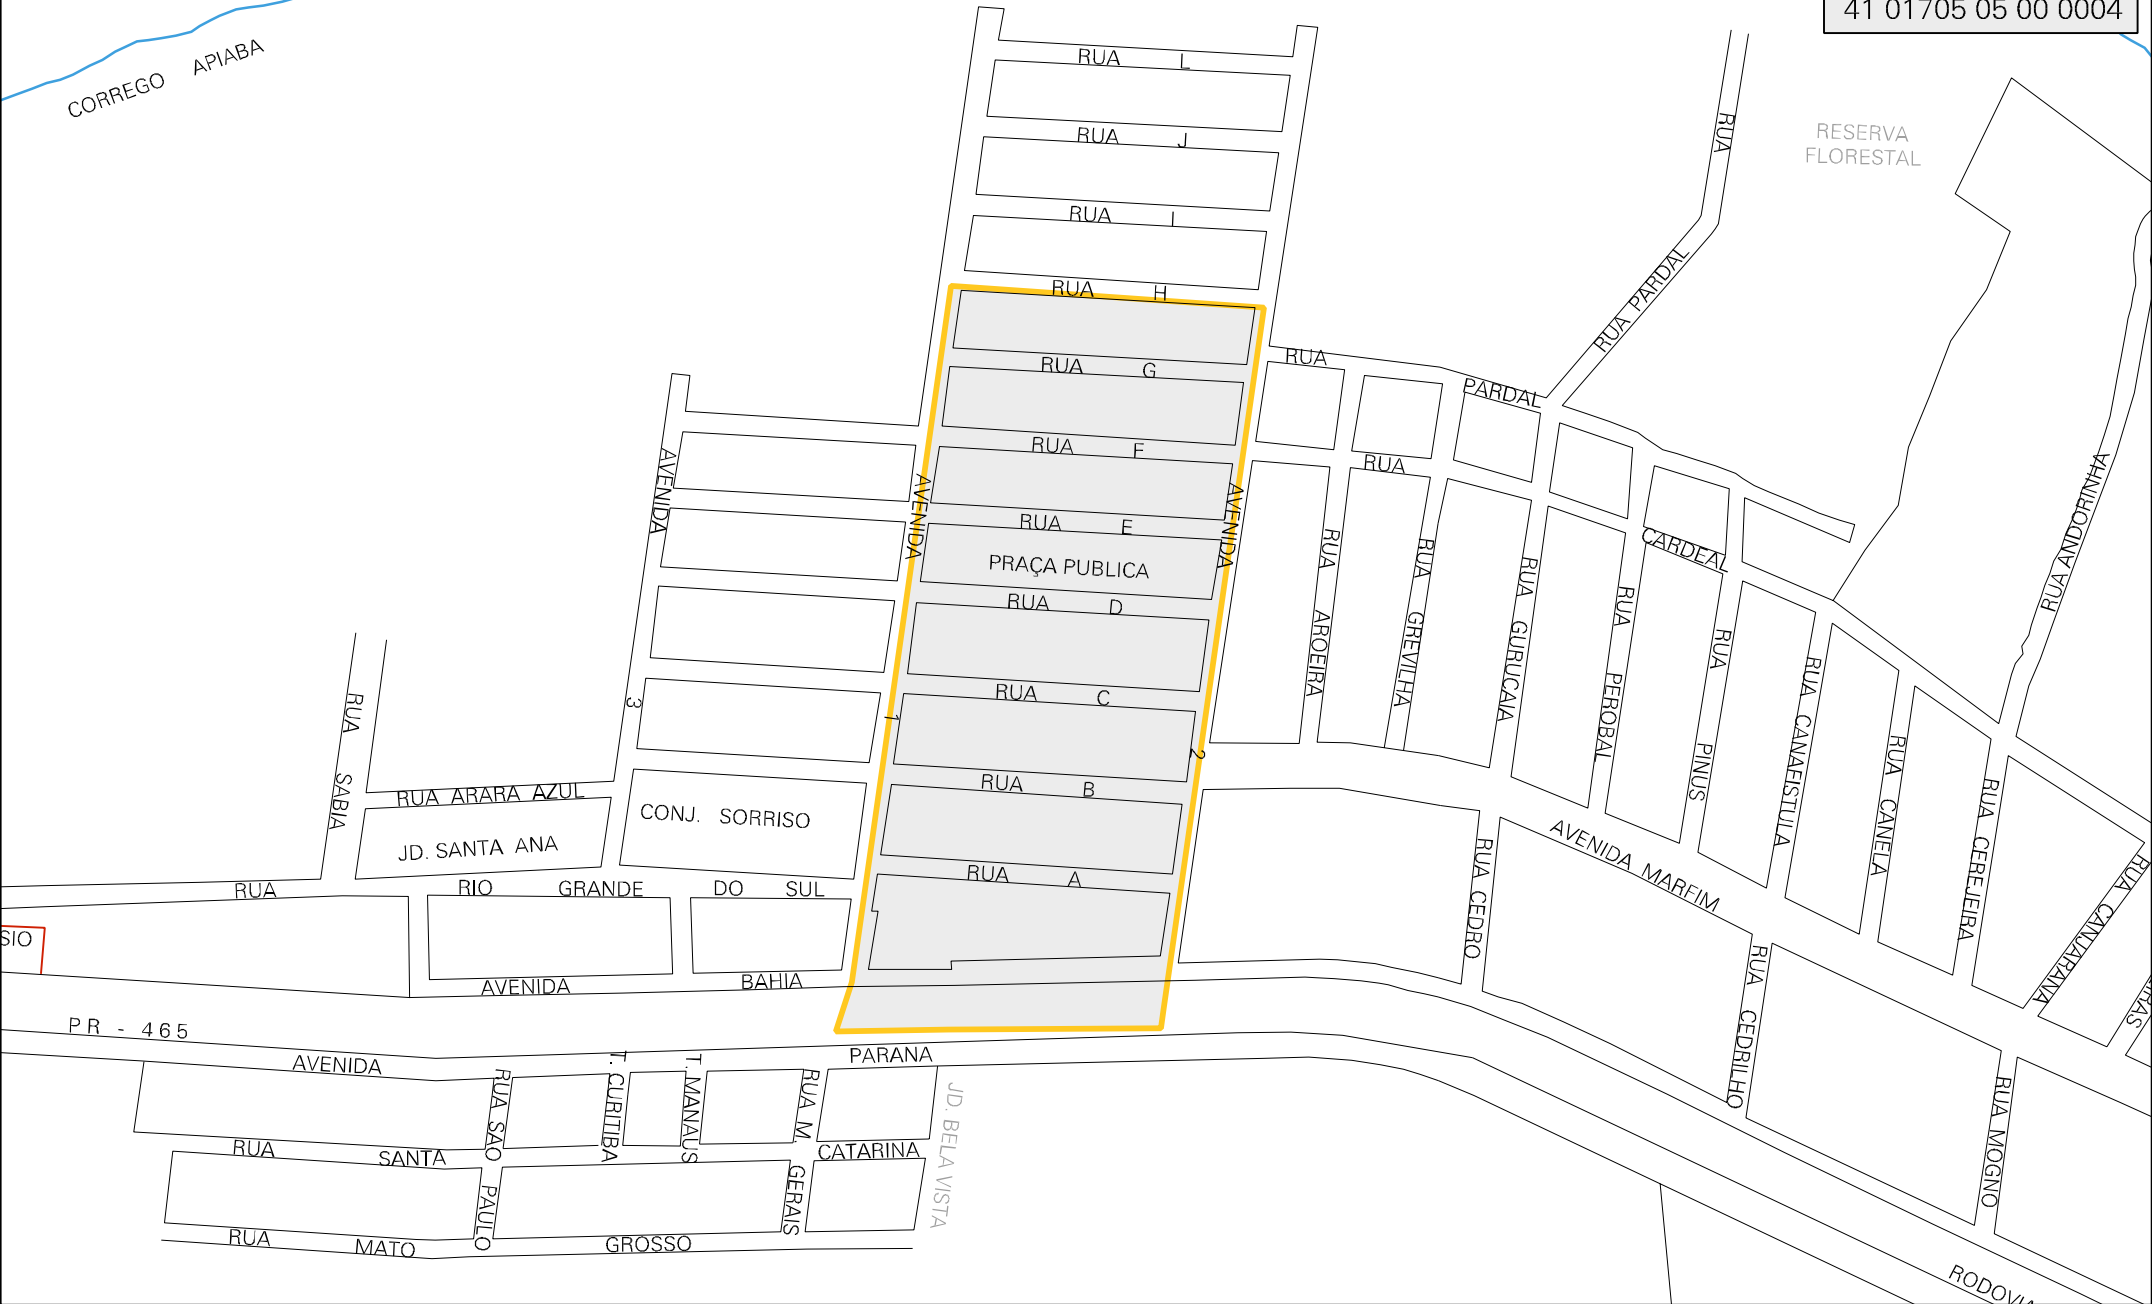

CORREGO APIABA

RESERVA FLORESTAL

MUNICIPIO: 01705 - ARARUNA
 DISTRITO: 05 - ARARUNA
 SUBDISTRITO: 00
 SETOR: 0004 SITUACAO: 10

ESTADO DO PARANA
 MAPA DE SETOR URBANO - MSU
 ESCALA: 1 : 4674