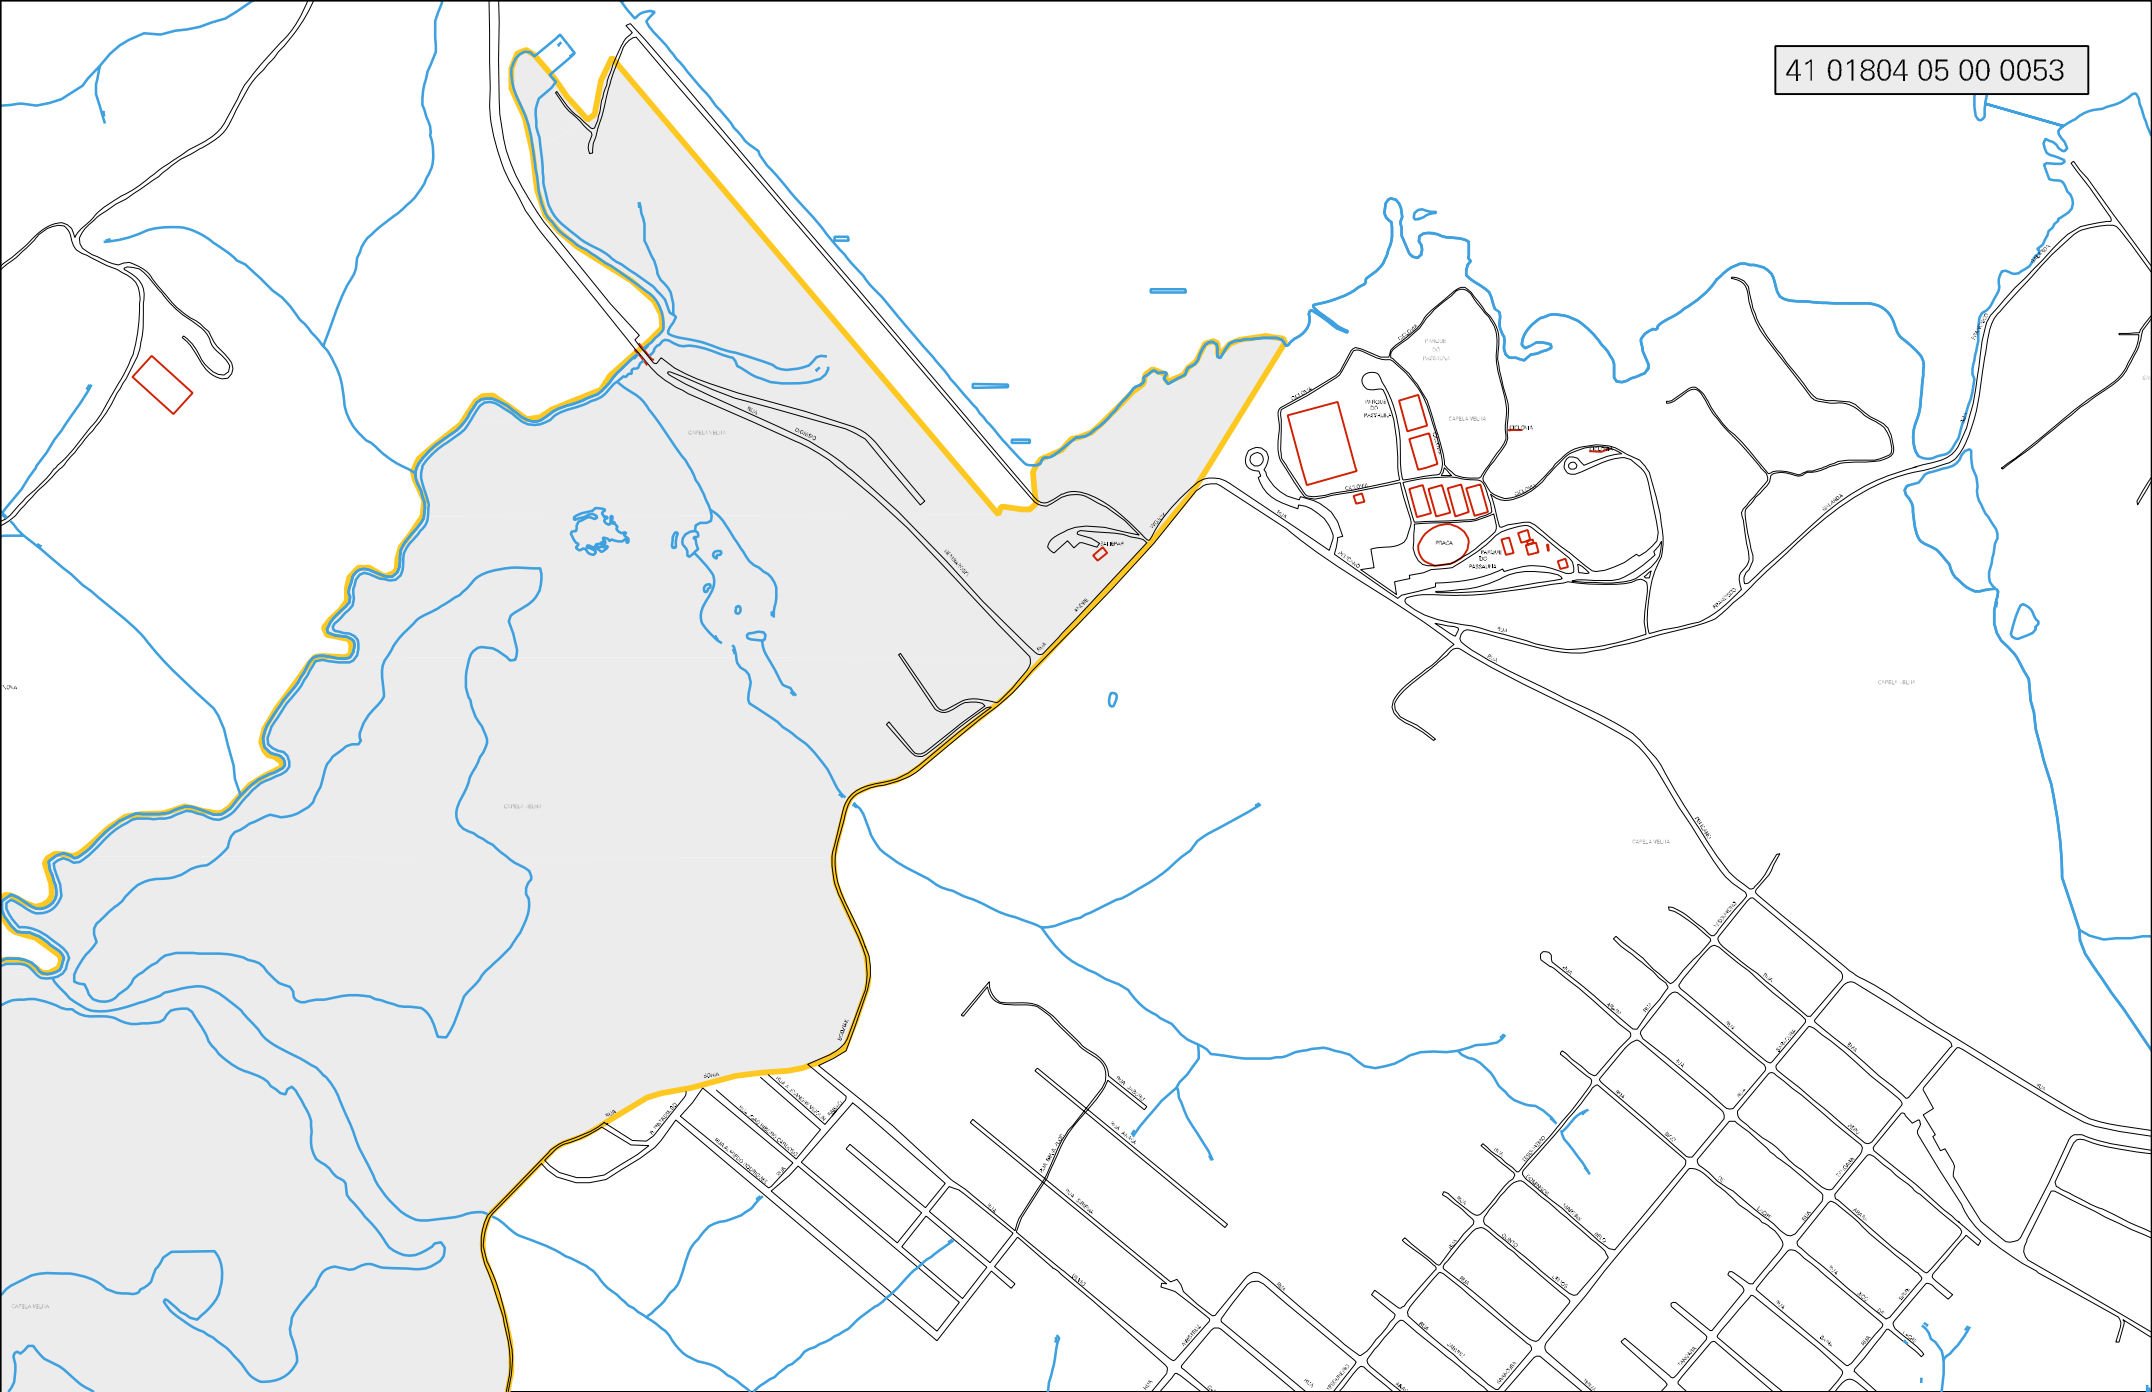

41 01804 05 00 0053

MUNICÍPIO: 01804 - ARAUCÁRIA
DISTRITO: 05 - ARAUCÁRIA
SUBDISTRITO: 00
SETOR: 0053 SITUACAO: 10
BAIRRO: 004 - CAPELA VELHA

ESTADO DO PARANA
MAPA DE SETOR URBANO - MSU
ESCALA: 1 : 9404