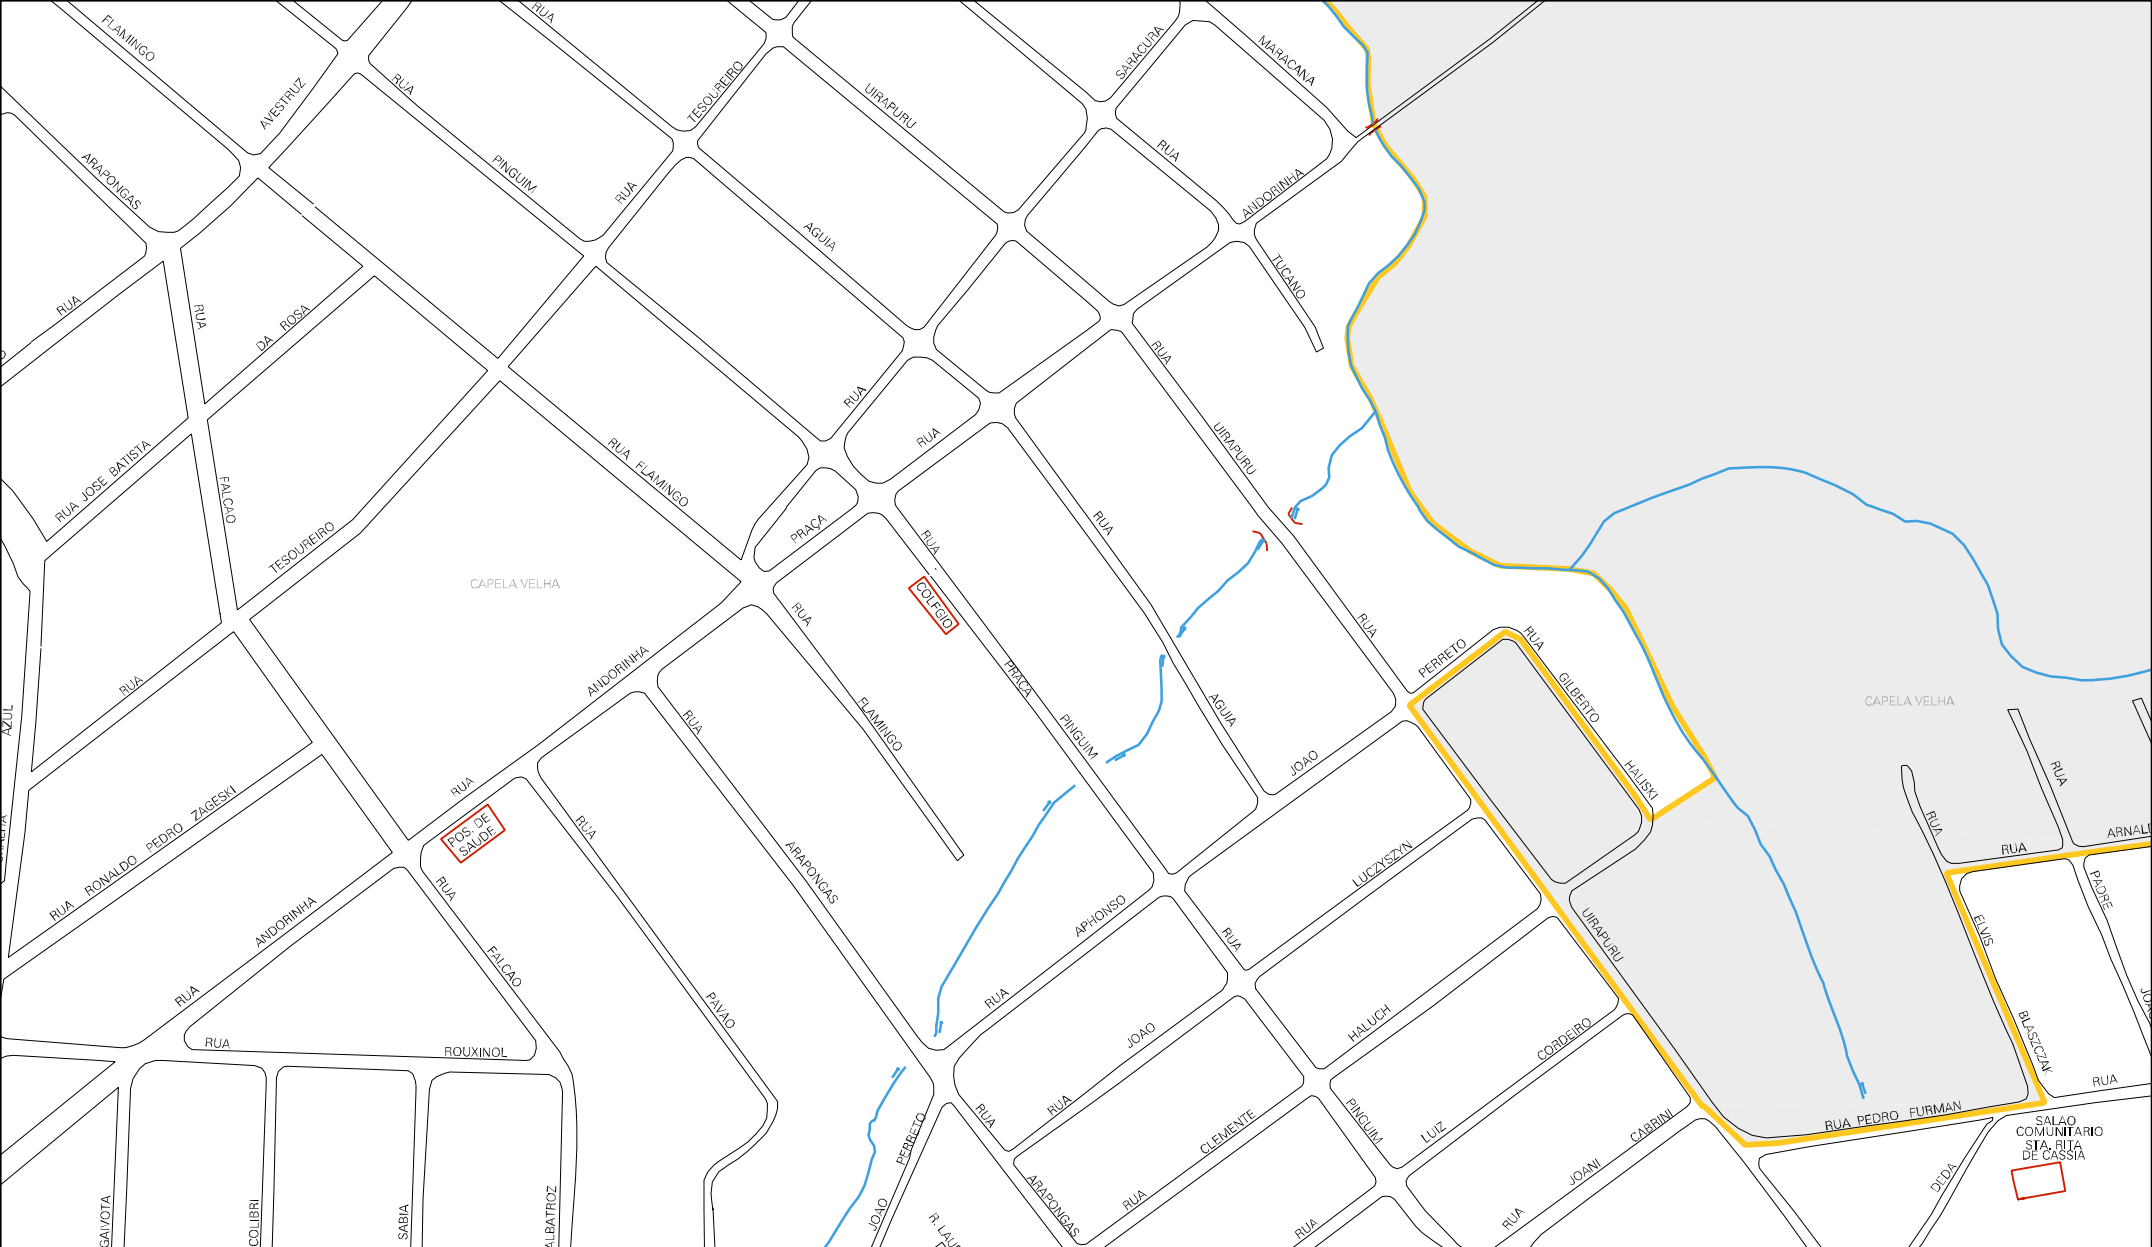

COLEIRO

RUA

TUCANO

RUA

RUA

RUA

RUA

UIRAPURU

AGUA

RUA

TUCANO

RUA

TESOUREIRO

POMBA

RUA

RUA

AVESTRUZ

CANTILE

RUA

TESOUREIRO

SIREMA

ANACA

JABURU

RUA

SAPAO

ESCOLA

41 01804 05 00 0059

CENSO AGROPECUÁRIO 2006
CONTAGEM DA POPULAÇÃO 2007

MUNICÍPIO: 01804 - ARAUCÁRIA
DISTRITO: 05 - ARAUCÁRIA
SUBDISTRITO: 00
SETOR: 0059 SITUACAO: 10
BAIRRO: 004 - CAPELA VELHA