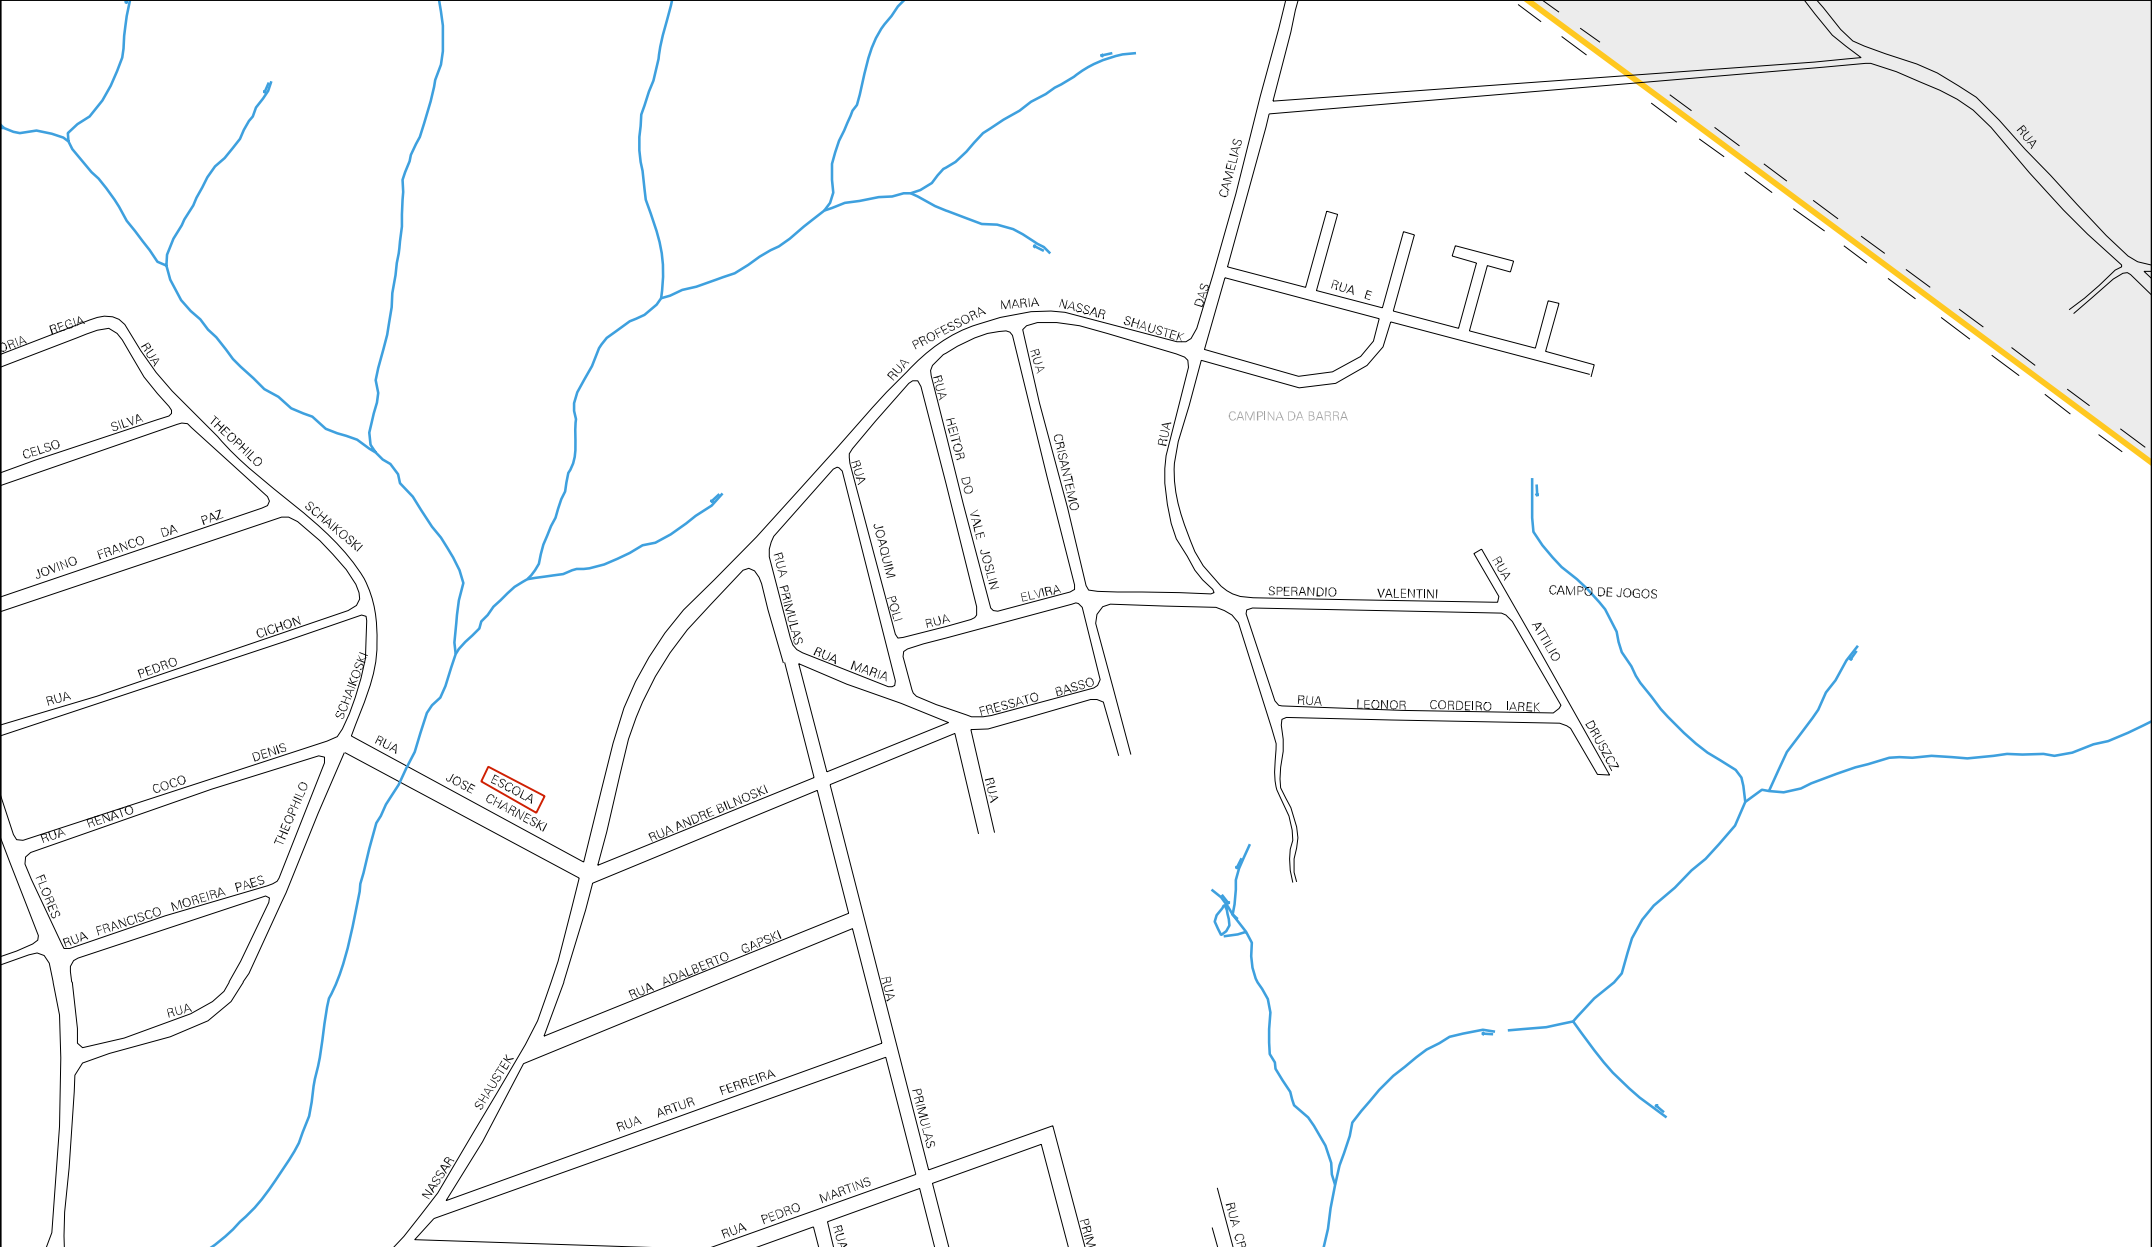

AVENIDA ARCHELAU

PEDRO

MINAS

RUA

RUA

DE

BURKOWSKI

ALMEIDA

BOWIN

RUA

RUA

RUA

BERNARDINO

RUA

RUA

ROMANOWSKI

ALBERTO

RUA

LESNOWSKI

MINAS

RUA

E

COSTA

SCHANSTEK

SILVA

41 01804 05 00 0087

CENSO AGROPECUARIO 2006  
CONTAGEM DA POPULAÇÃO 2007

MUNICIPIO: 01804 - ARAUCÁRIA  
DISTRITO: 05 - ARAUCÁRIA  
SUBDISTRITO: 00  
SETOR: 0087 SITUACAO: 10  
BAIRRO: 017 - COSTEIRA