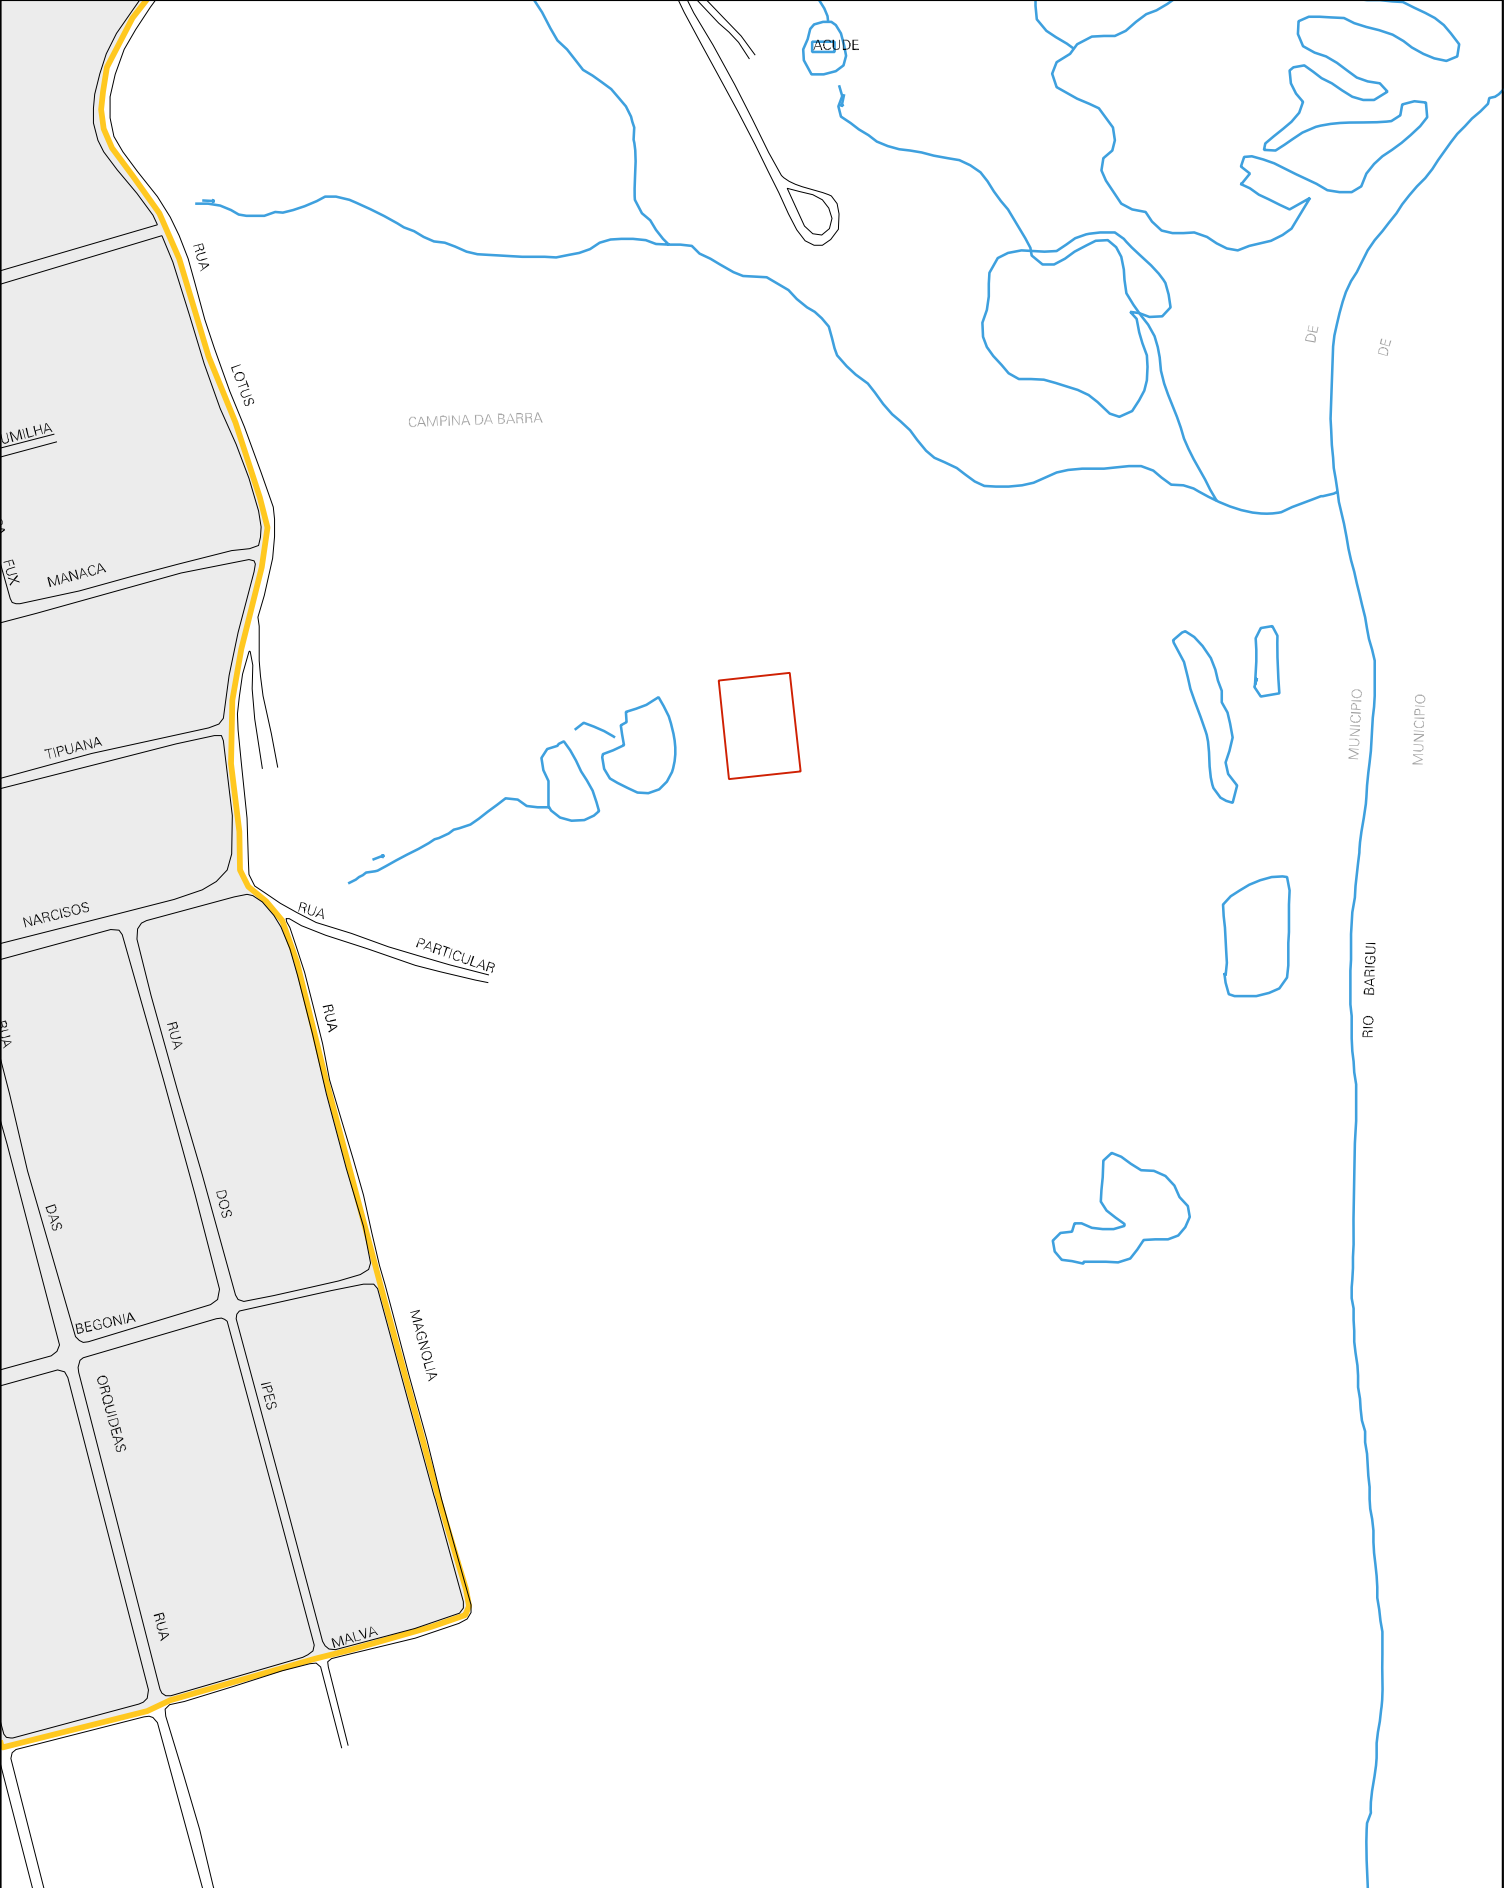

RUA ANIS

RUA DAS CAMELIAS

RUA E

CAMPINA DA BARRA

RUA VALENTINI

CAMPO DE JOGOS

RUA

RUA AITILIO

RUA DRUSCZ

RUA LEONOR CORDEIRO JAREK

RUA FRESSATO BASSO

RUA CRISANTEMO

RUA ELVIRA

RUA

RUA JOAQUIM BOI

RUA PRINILAS

RUA MARIA

RUA ANDRE BILNOSKI

RUA ADALBERTO GAPSKI

RUA ARTUR FERREIRA

RUA PEDRO MARTINS

RUA DOS ESPERANOS

RUA PRINILAS

RUA PRINAVEGA

RUA BUSQUETTE

RUA ARISTOTELES

RUA CRISANTEMO

RUA

MUNICIPIO: 01804 - ARAUCÁRIA  
 DISTRITO: 05 - ARAUCÁRIA  
 SUBDISTRITO: 00  
 SETOR: 0099 SITUACAO: 10  
 BAIRRO: 018 - CAMPINA DA BARRA

ESTADO DO PARANA  
MAPA DE SETOR URBANO - MSU  
ESCALA: 1 : 3577