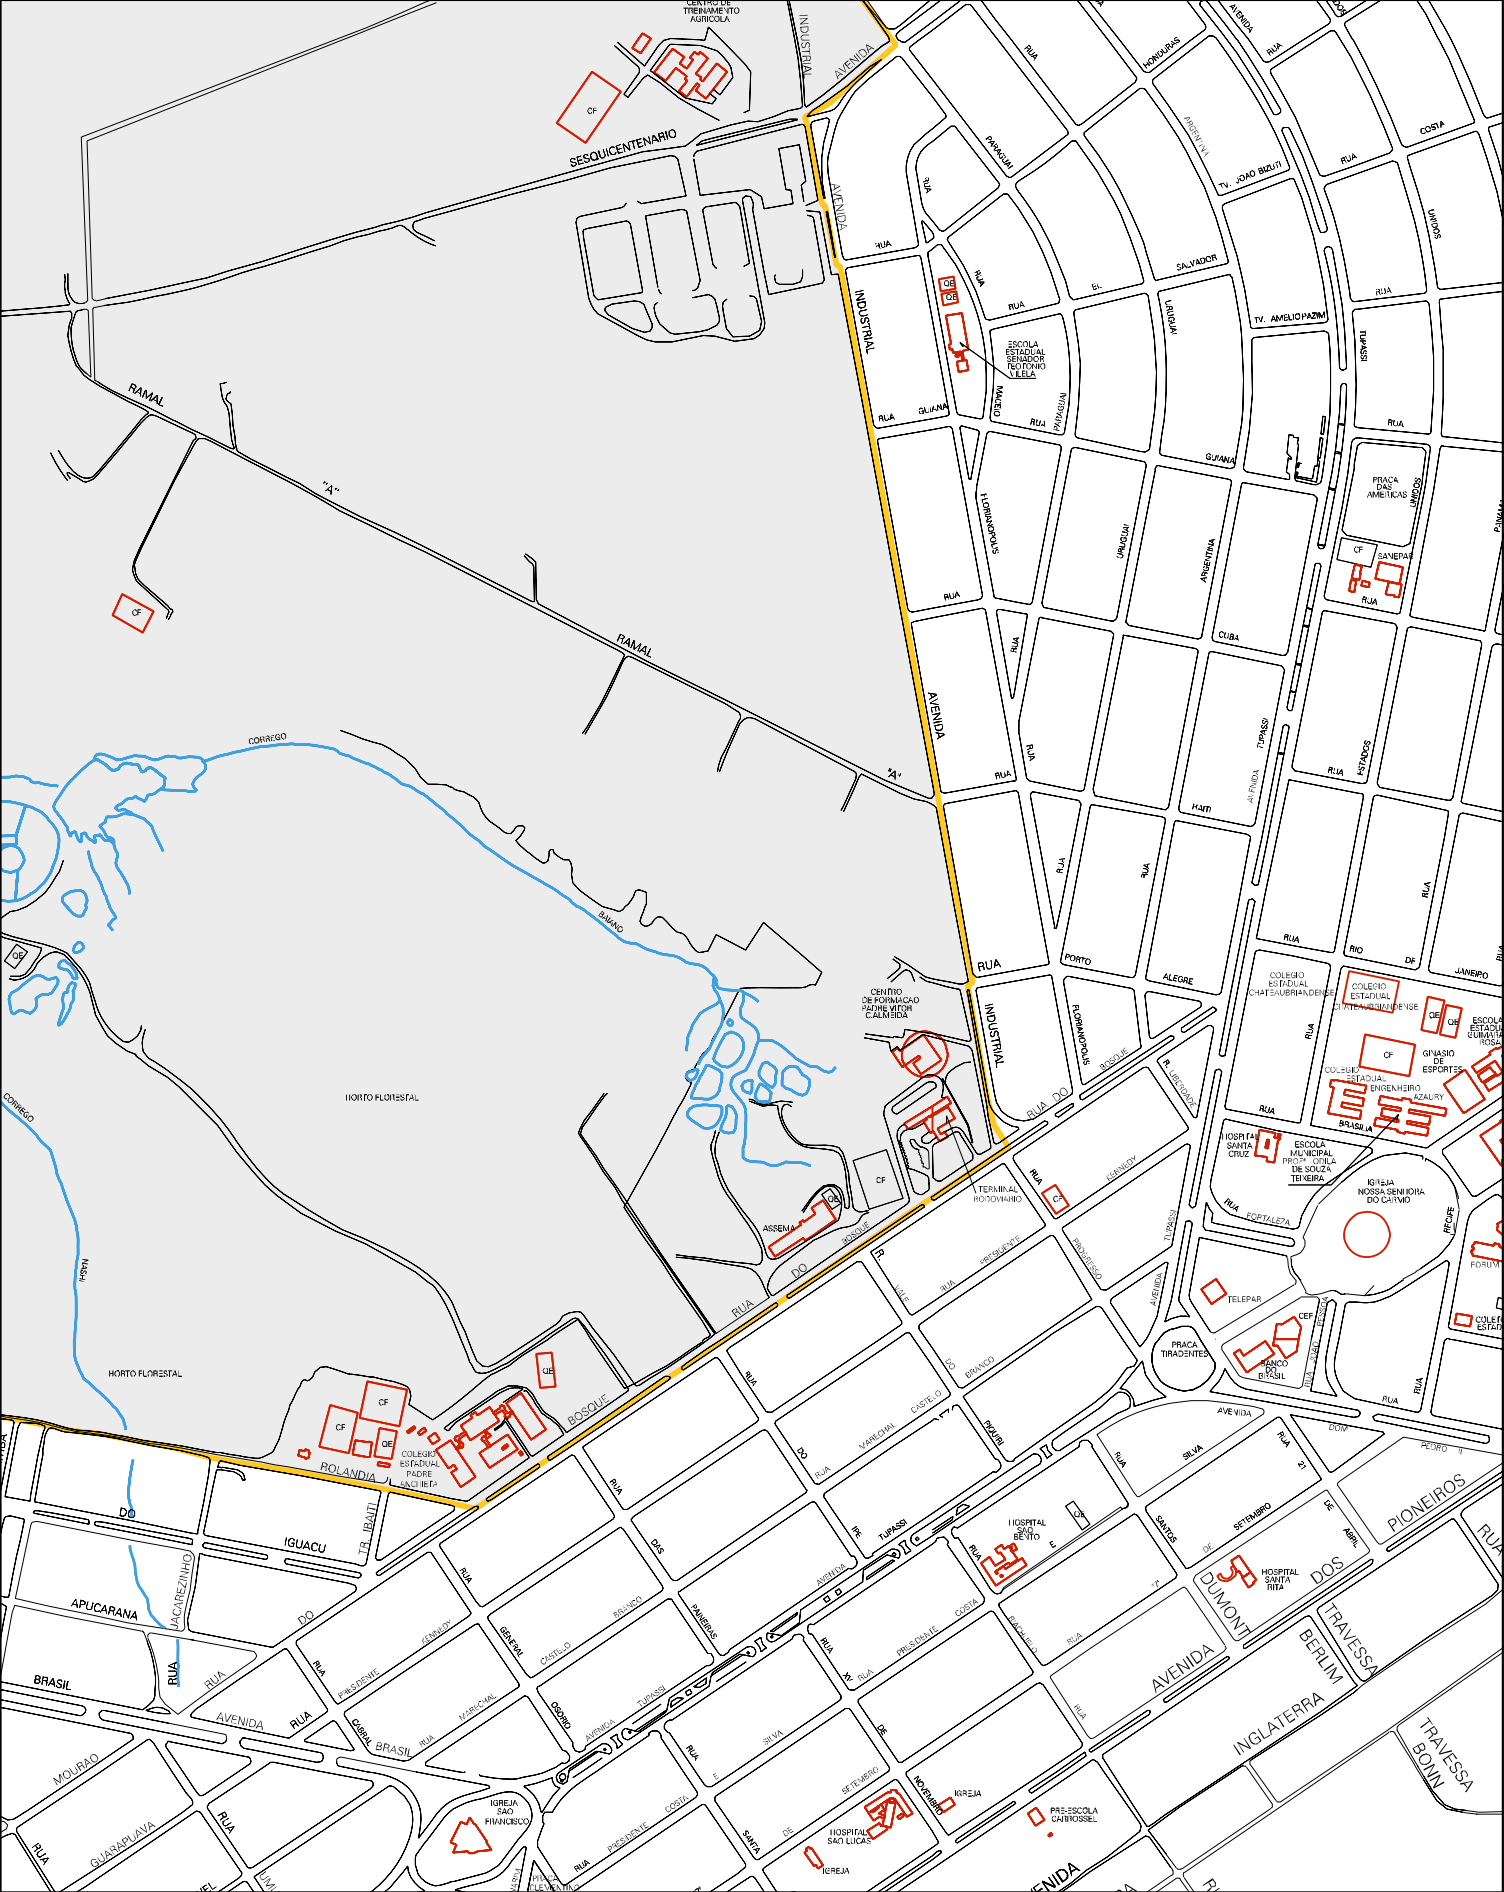

PR
FUNDAÇÃO
489

PIPI-486
RITMO DE GUERRA

LOTE 036

ESTRADA

TUPASSI

BRANCO

COBREDO

SANEDAVI

SI

RAMAL

LOTE 274

LOTE 68

RAMAL

CI

RAMAL

C

MUNICIPIO: 02000 - ASSIS CHATEAUBRIAND
 DISTRITO: 05 - ASSIS CHATEAUBRIAND
 SUBDISTRITO: 00
 SETOR: 0024 SITUAÇÃO: 20

CENSO AGROPECUARIO 2006
 CONTAGEM DA POPULAÇÃO 2007

ESTADO DO PARANÁ
MAPA DE SETOR URBANO - MSU
ESCALA: 1 : 8735