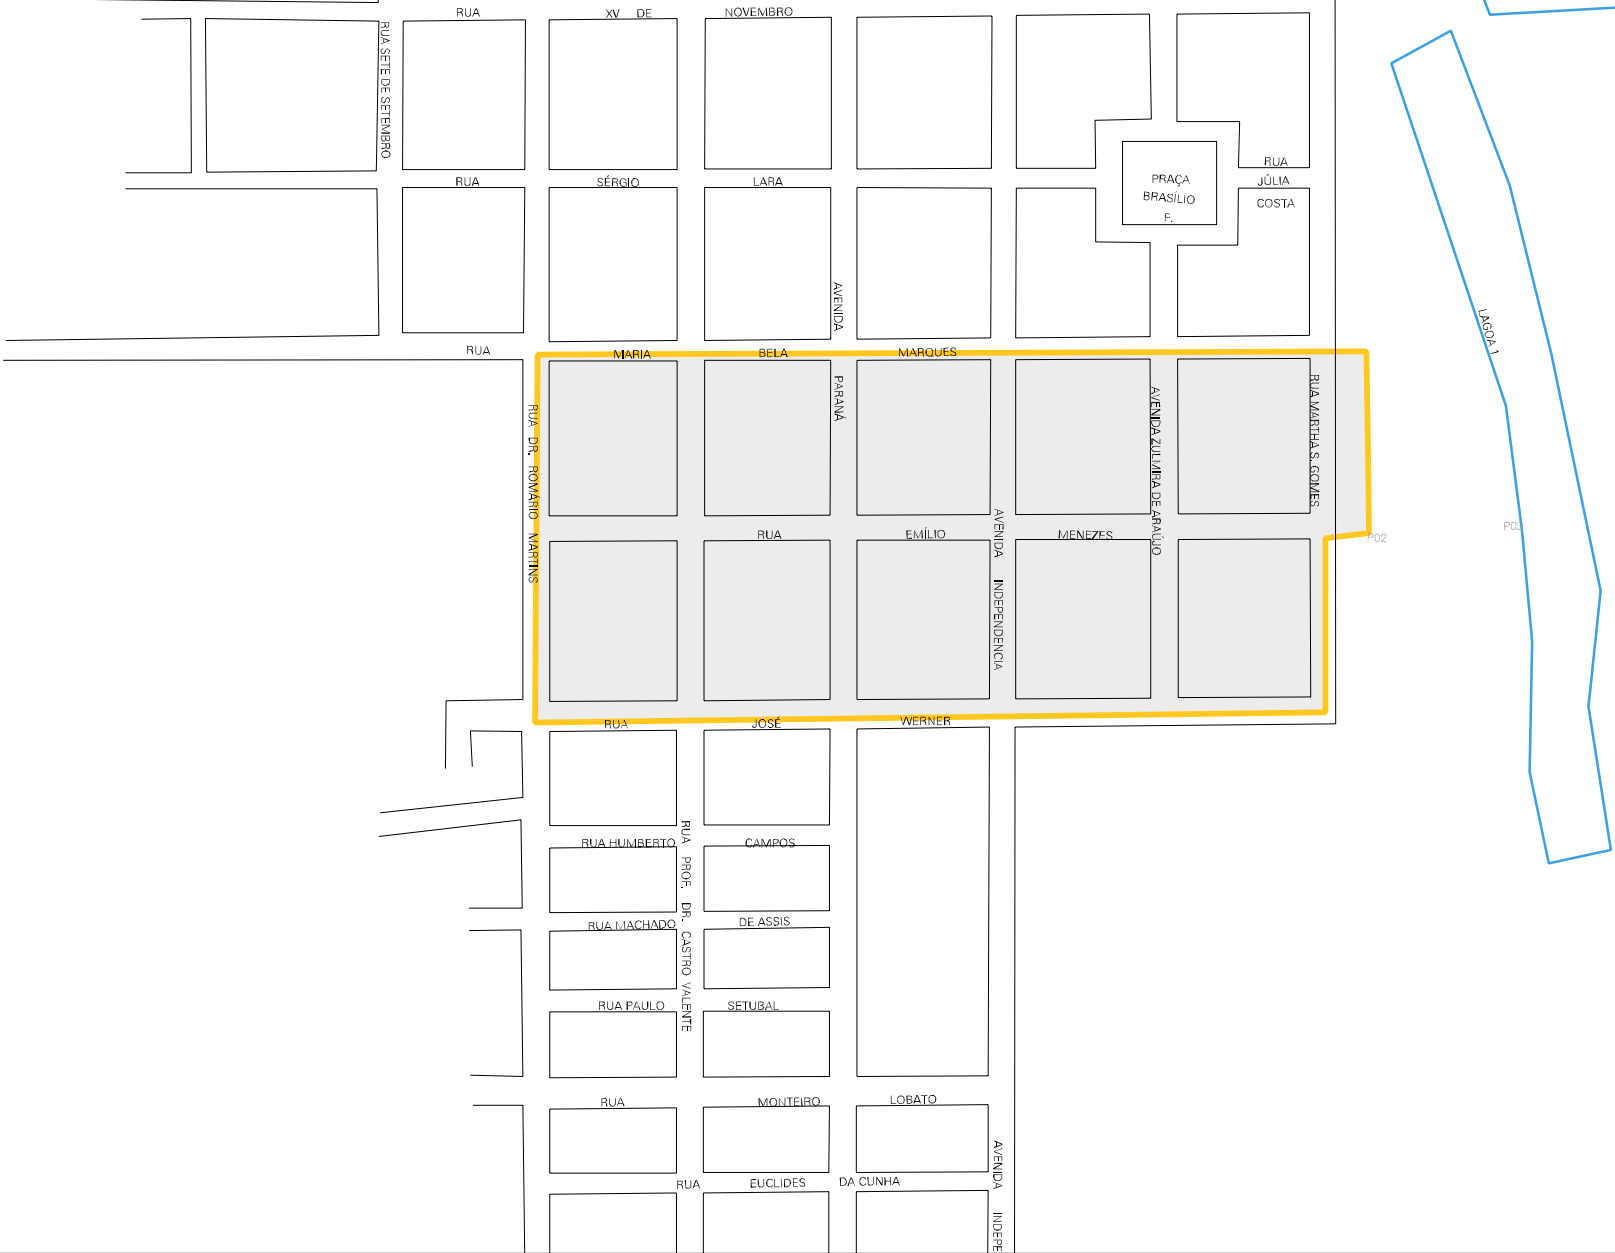

41 02802 05 00 0006

LOTEAMENTO VISTA ALEGRE

MUNICIPIO: 02802 - BELA VISTA DO PARAÍSO
DISTRITO: 05 - BELA VISTA DO PARAÍSO
SUBDISTRITO: 00
SETOR: 0006 SITUACAO: 10

ESTADO DO PARANA
MAPA DE SETOR URBANO - MSU
ESCALA: 1 : 5817

FAZENDA