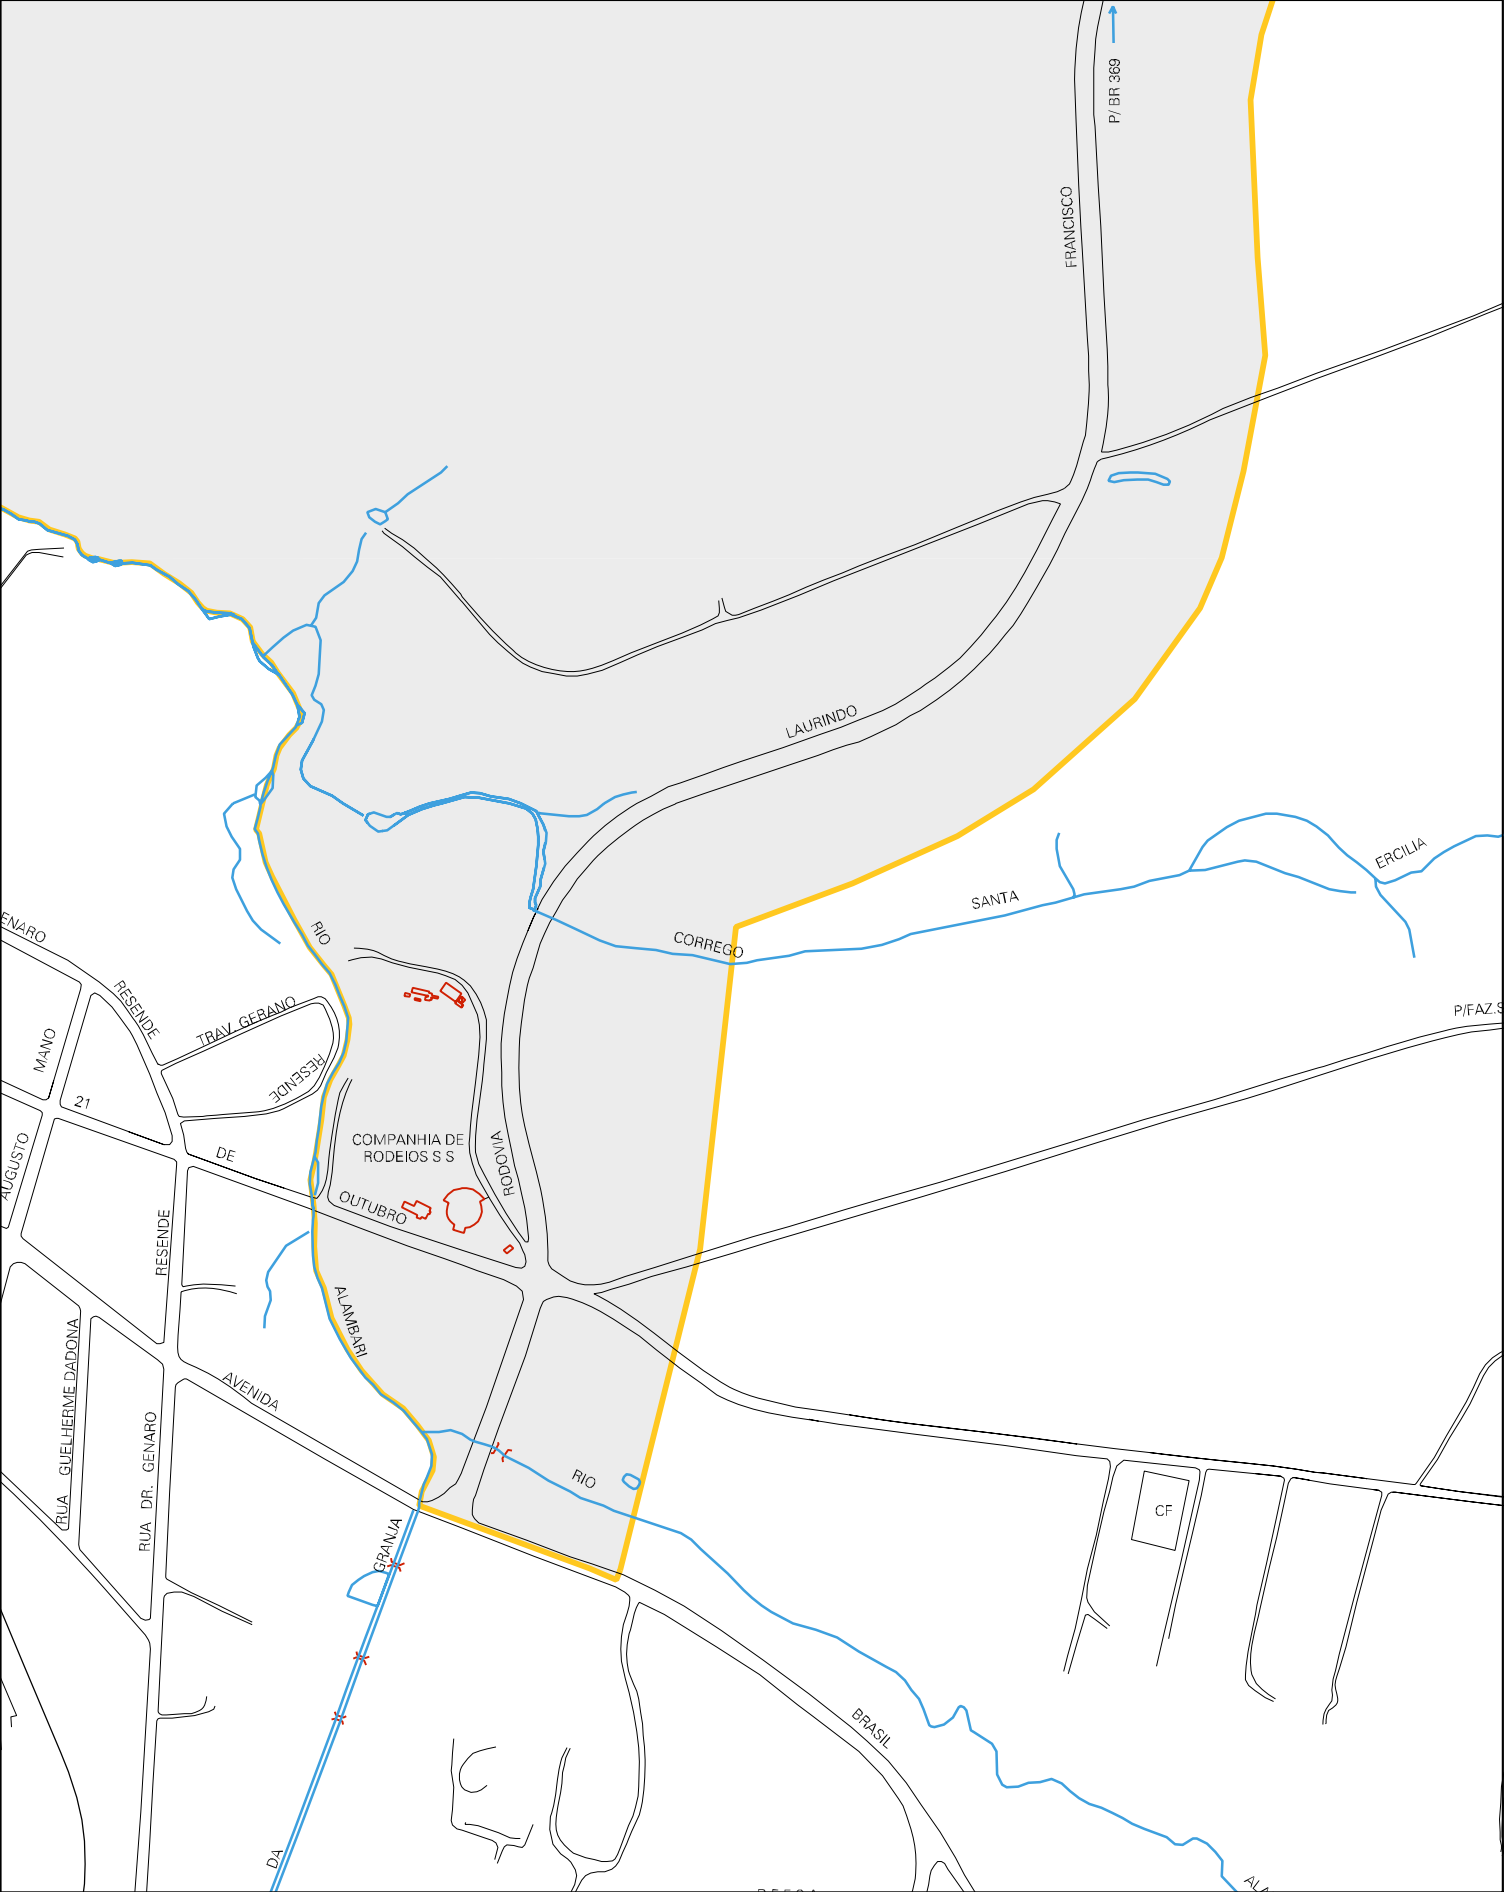

RUA LAURINDO

AVENIDA FRANCISCO

RUA MATADOURO

RUA B

RUA B

RUA B

A

369

RUA RODOLVA

RUA MARGINAL

RUA AMOURE C. ANGLADEIRA SILVA

RUA F

RUA HENRIQUE

RUA CASTRO

RUA DE

RUA LAURINDO

RUA FRANCISCO

RUA P. BAIRRO DA ESTACAO

ESTADO DO PARANA
MAPA DE SETOR URBANO - MSU
ESCALA: 1 : 4671