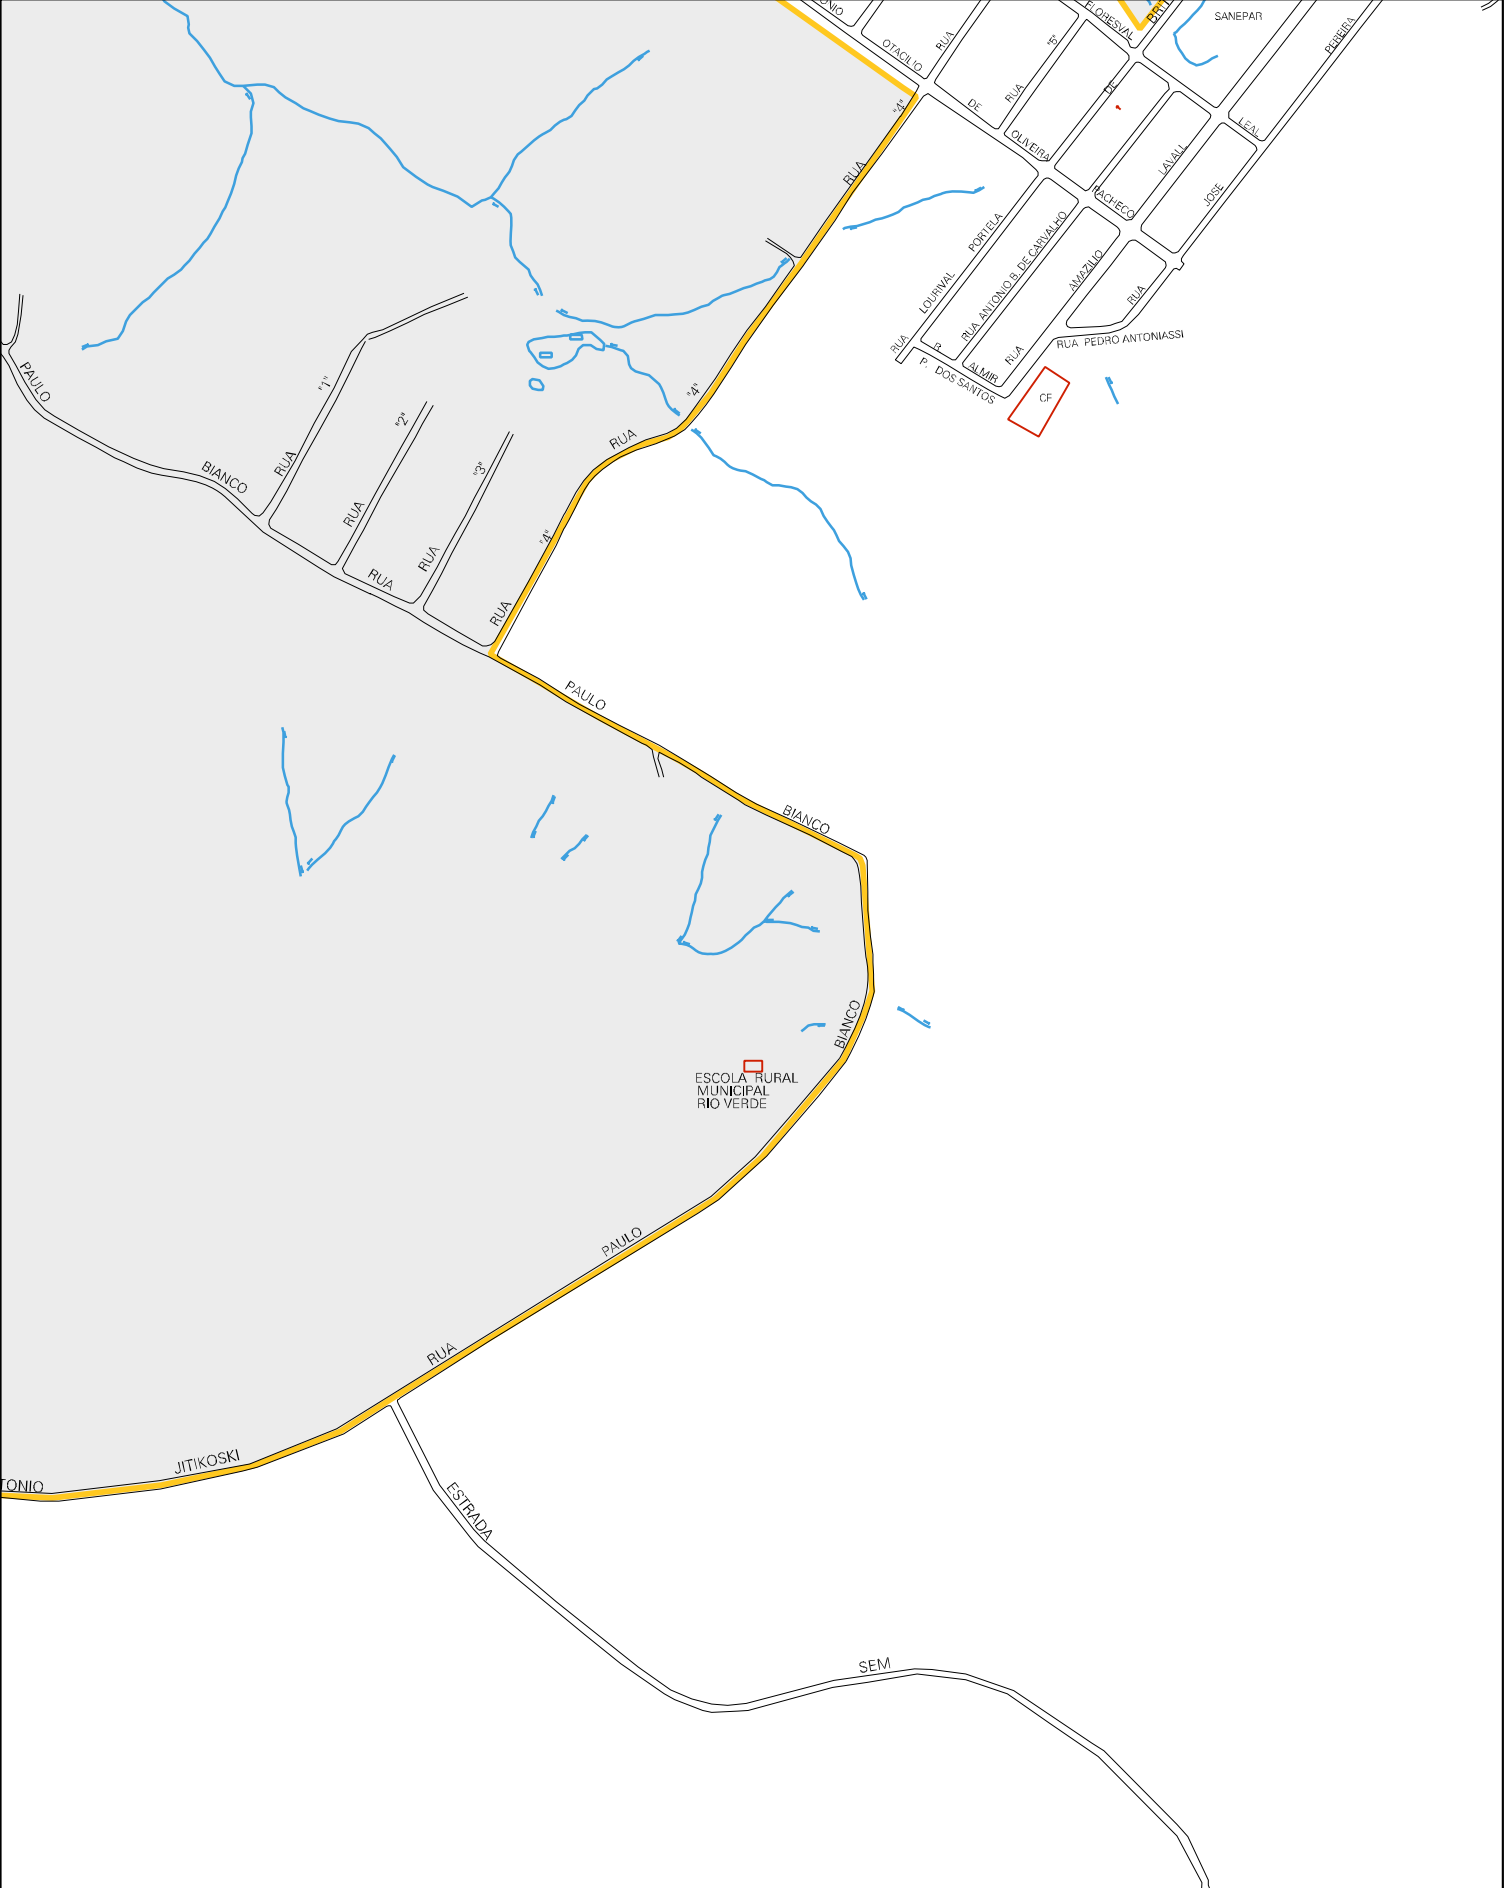

ESTADIO DO FANATICO FUTEBOL CLUBE

DELEGACIA DA POLICIA CIVIL

FÓRUM

CAPELA SANTO ANTONIO

HORTA E HORTO PREF. MUNIC. DE CAMPO LARGO

CENTRAL ADMINISTRATIVA  
SECRETARIA MUNICIPAL  
DE SAUDE

PARQUE CAMBUI

PARQUE CAMBUI

CENSO AGROPECUARIO 2006  
CONTAGEM DA POPULAÇÃO 2007

MUNICIPIO: 04204 - CAMPO LARGO  
 DISTRITO: 05 - CAMPO LARGO  
 SUBDISTRITO: 00  
 SETOR: 0013 SITUACAO: 10

ESTADO DO PARANA  
MAPA DE SETOR URBANO - MSU  
ESCALA: 1 : 6554