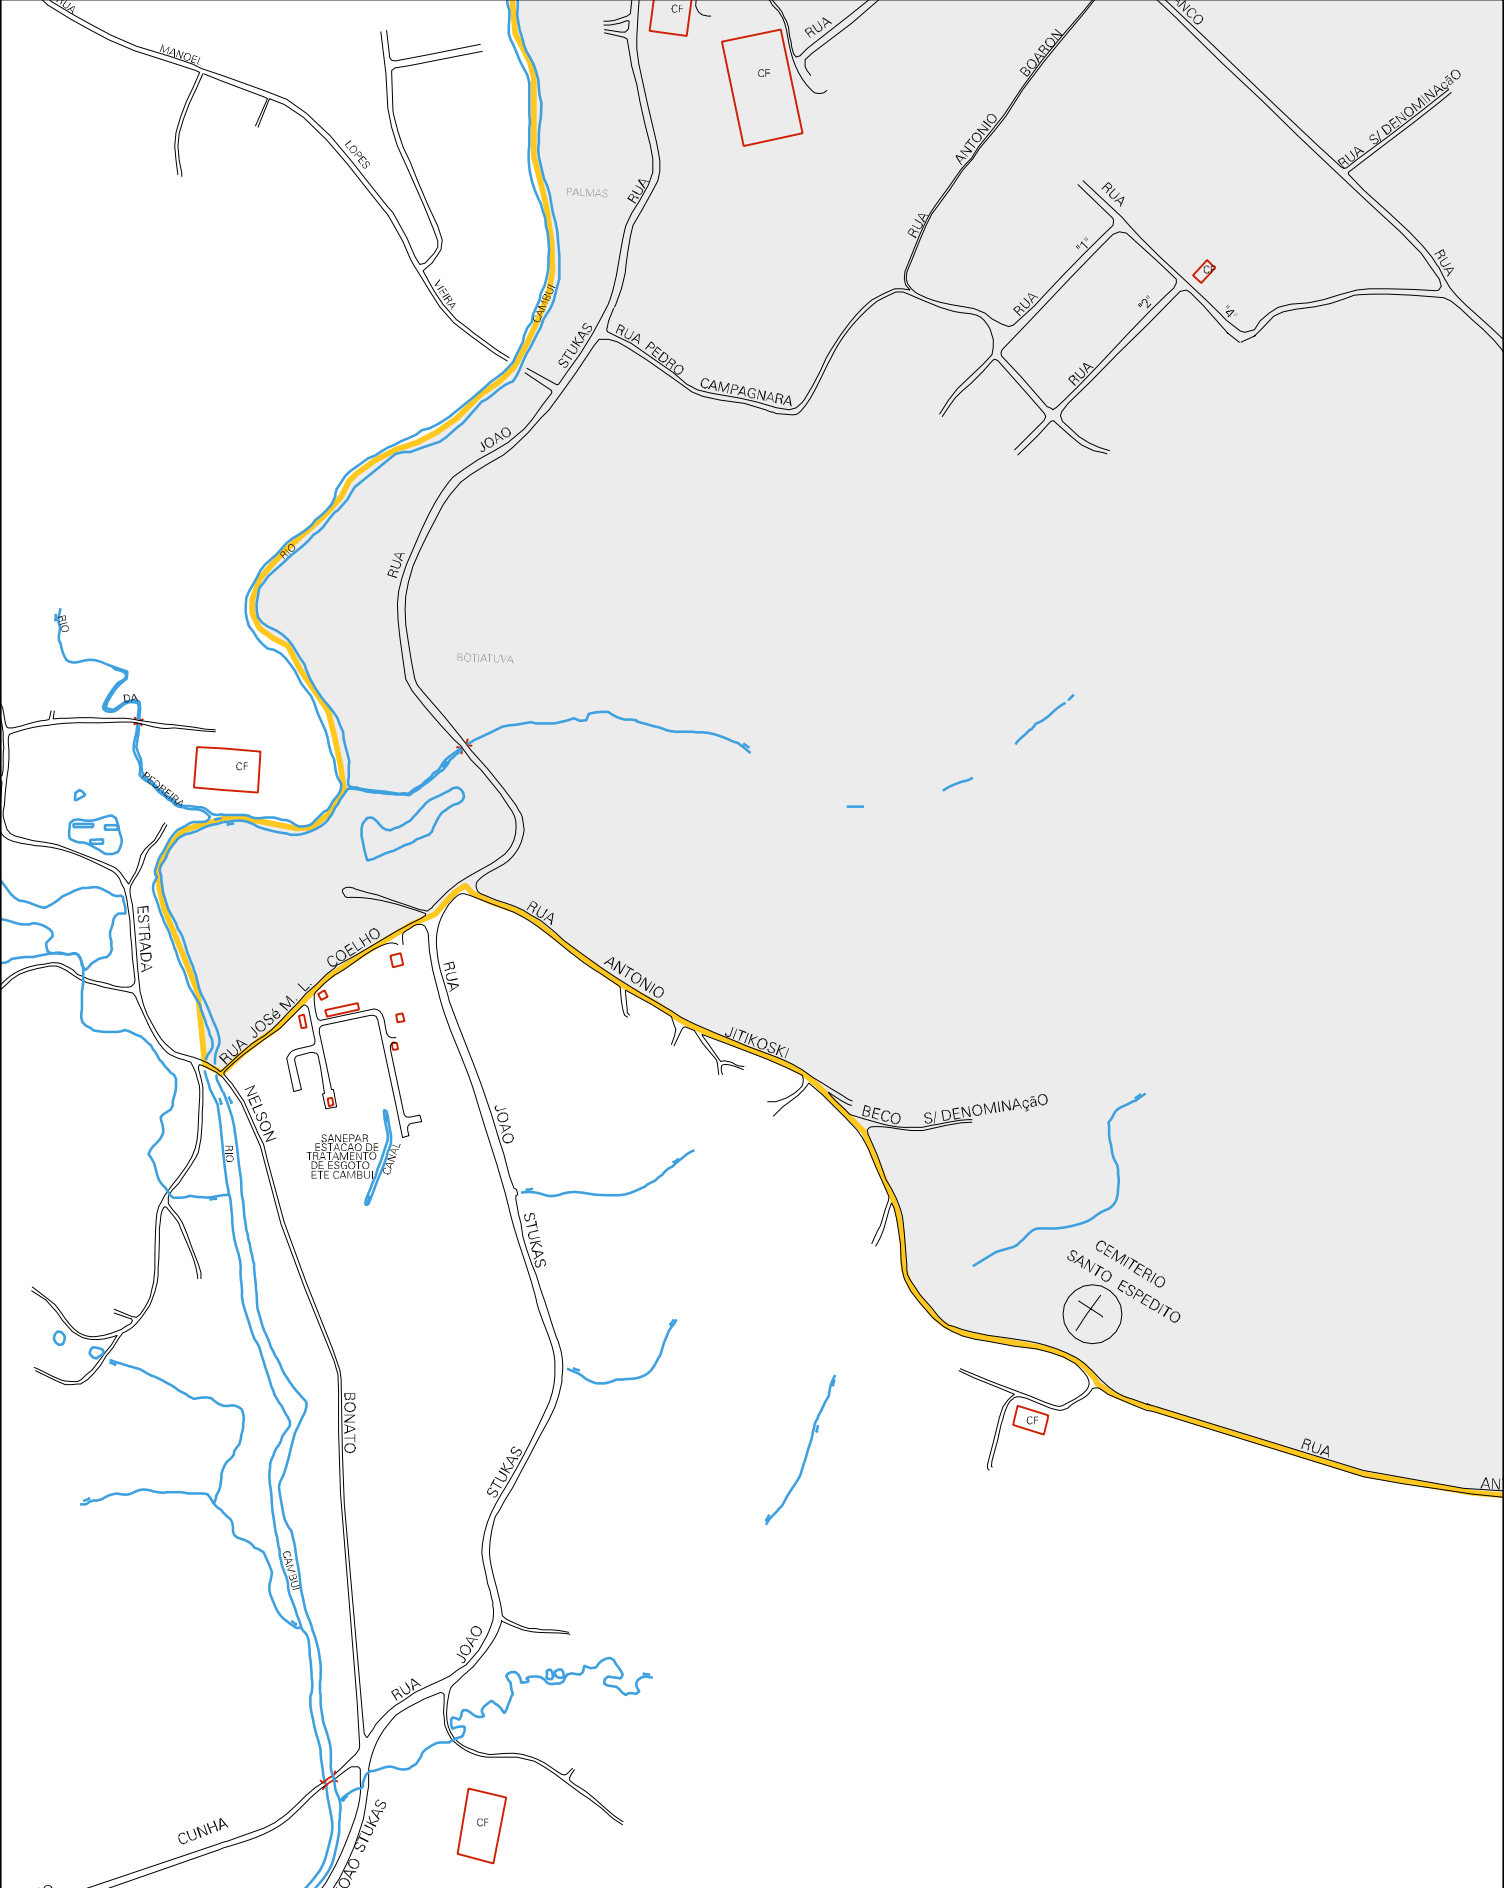

ESTADIO DO FANATICO FUTEBOL CLUBE

DELEGACIA DA POLICIA CIVIL

FÓRUM

CAPELA SANTO ANTONIO

HORTA E HORTO PREF. MUNIC. DE CAMPO LARGO

CENTRAL ADMINISTRATIVA  
SECRETARIA MUNICIPAL  
DE SAUDE

PARQUE CAMBUI

PARQUE CAMBUI

CENSO AGROPECUARIO 2006  
CONTAGEM DA POPULAÇÃO 2007

MUNICIPIO: 04204 - CAMPO LARGO  
 DISTRITO: 05 - CAMPO LARGO  
 SUBDISTRITO: 00  
 SETOR: 0013 SITUACAO: 10

ESTADO DO PARANA  
MAPA DE SETOR URBANO - MSU  
ESCALA: 1 : 6554