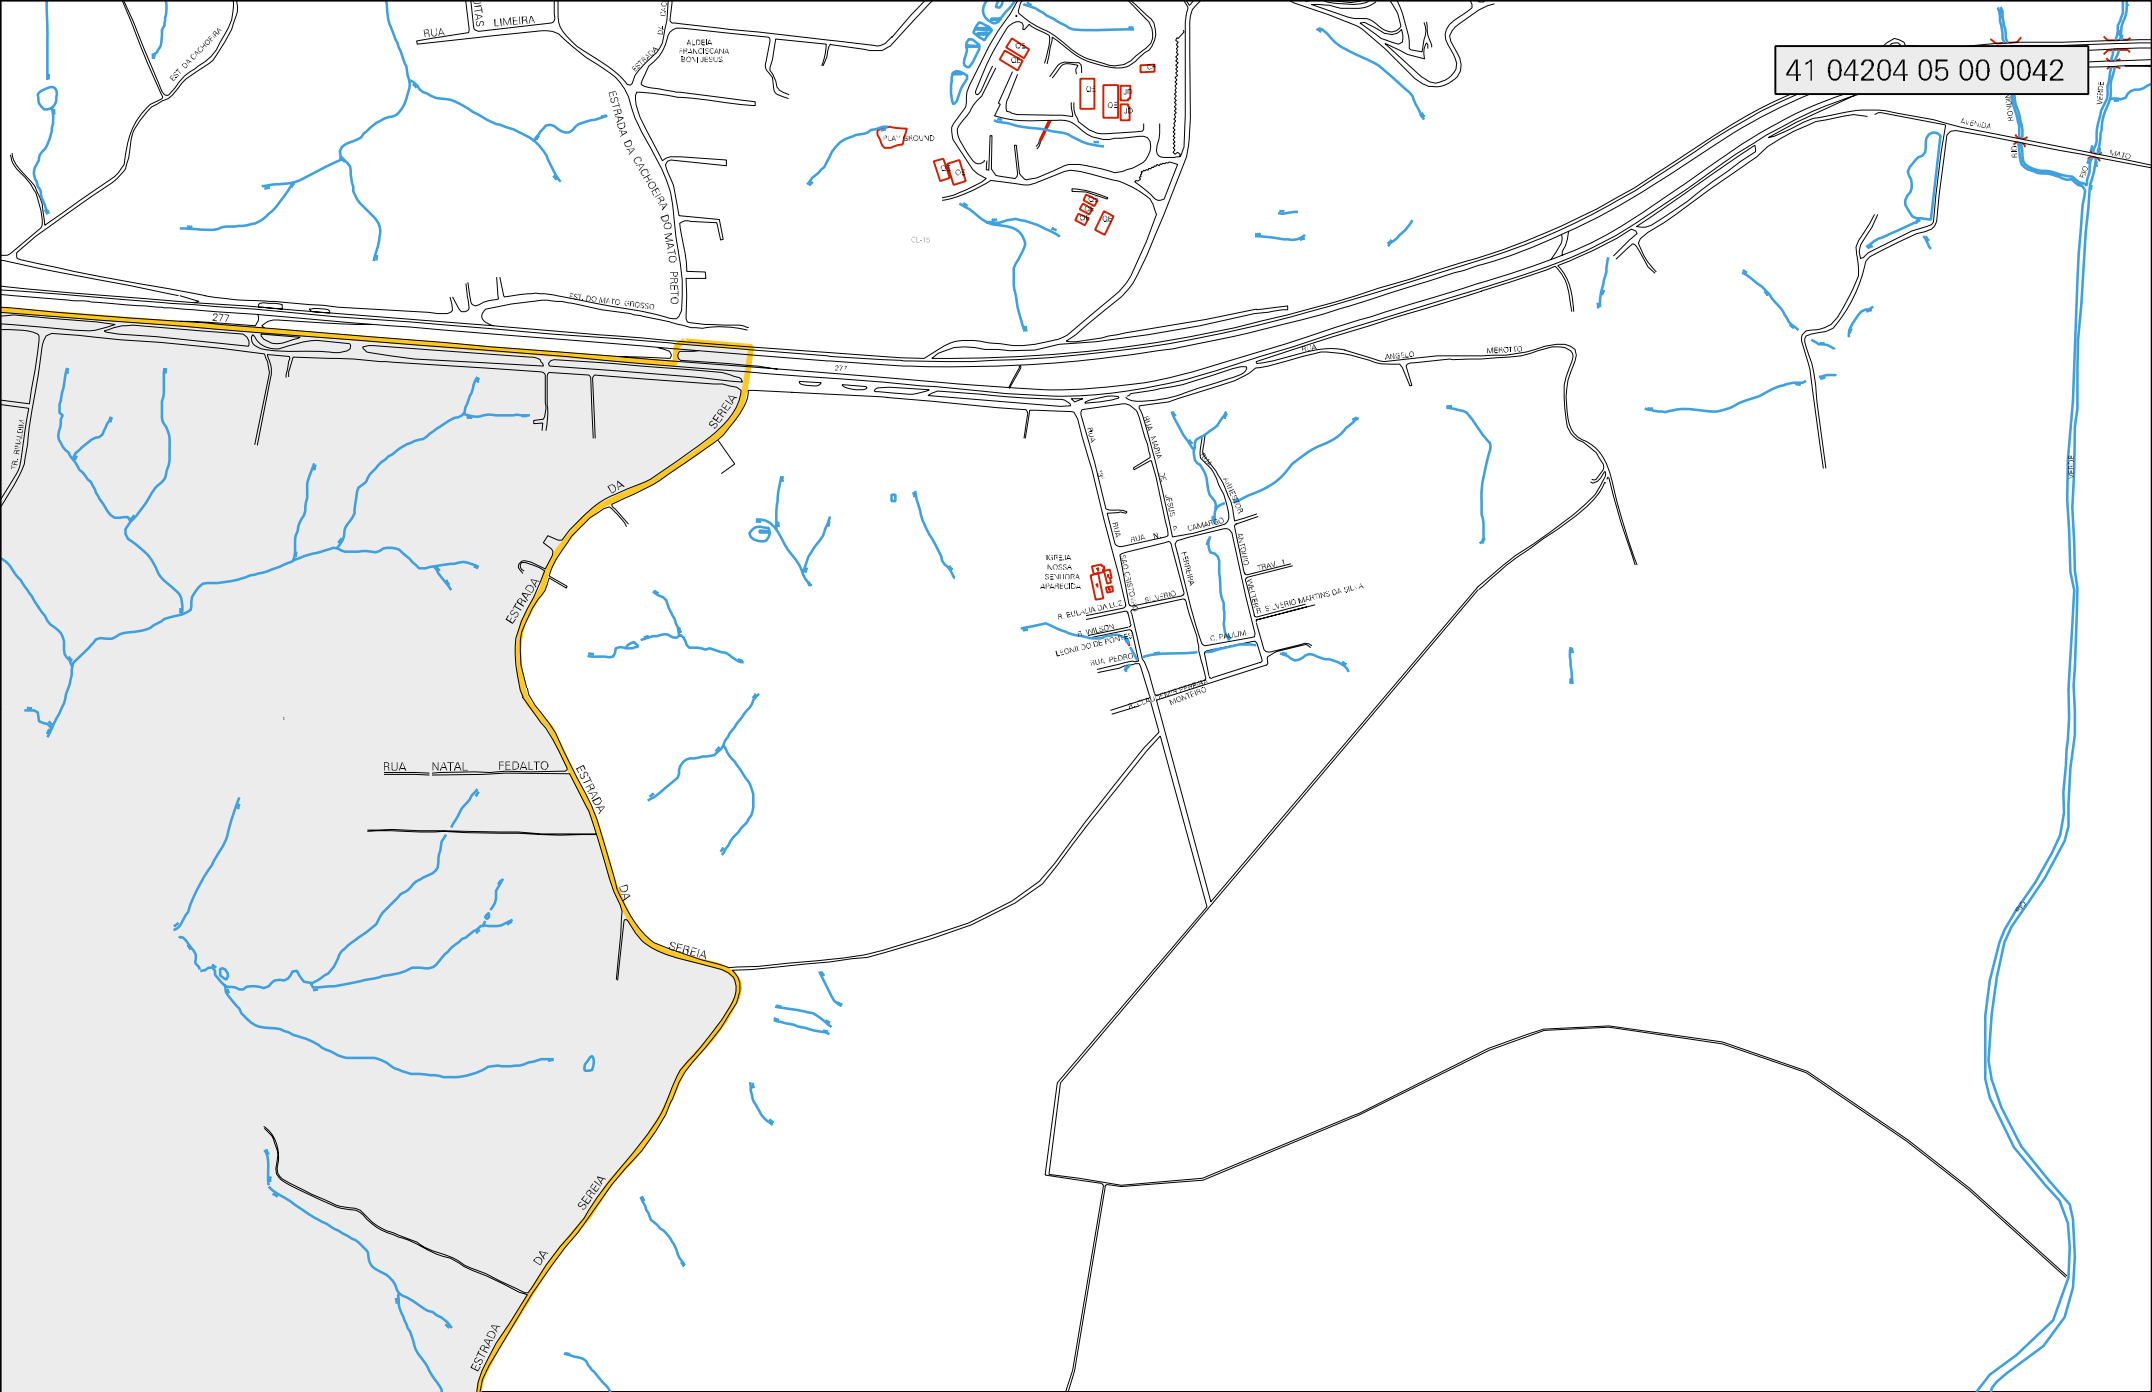

277

277

277

PICATTO

PADRE NATAL

TRANSVERSAL DORNELES MARQUES

VENÉZUA

VENÉZUA

RUA SANTA CATARINA

VENÉZUA

VENÉZUA

VENÉZUA

VENÉZUA

VENÉZUA

RUA B
RUA C
RUA D
RUA E

IGREJA
SÃO SEBASTIÃO DE ROCHA
CEMITÉRIO
SANTA ANA

CASA DE SÃO JOSÉ
SANTA ANA

CASA DE SÃO PEDRO
SÃO FRANCISCO DE ASSIS

CASA DE SÃO JOSÉ
SANTA ANA

BICEFA

41 04204 05 00 0042

CENSO AGROPECUARIO 2006
CONTAGEM DA POPULAÇÃO 2007

MUNICIPIO: 04204 - CAMPO LARGO
DISTRITO: 05 - CAMPO LARGO
SUBDISTRITO: 00
SETOR: 0042 SITUACAO: 20

ESTADO DO PARANA
MAPA DE SETOR URBANO - MSU
ESCALA: 1 : 9372