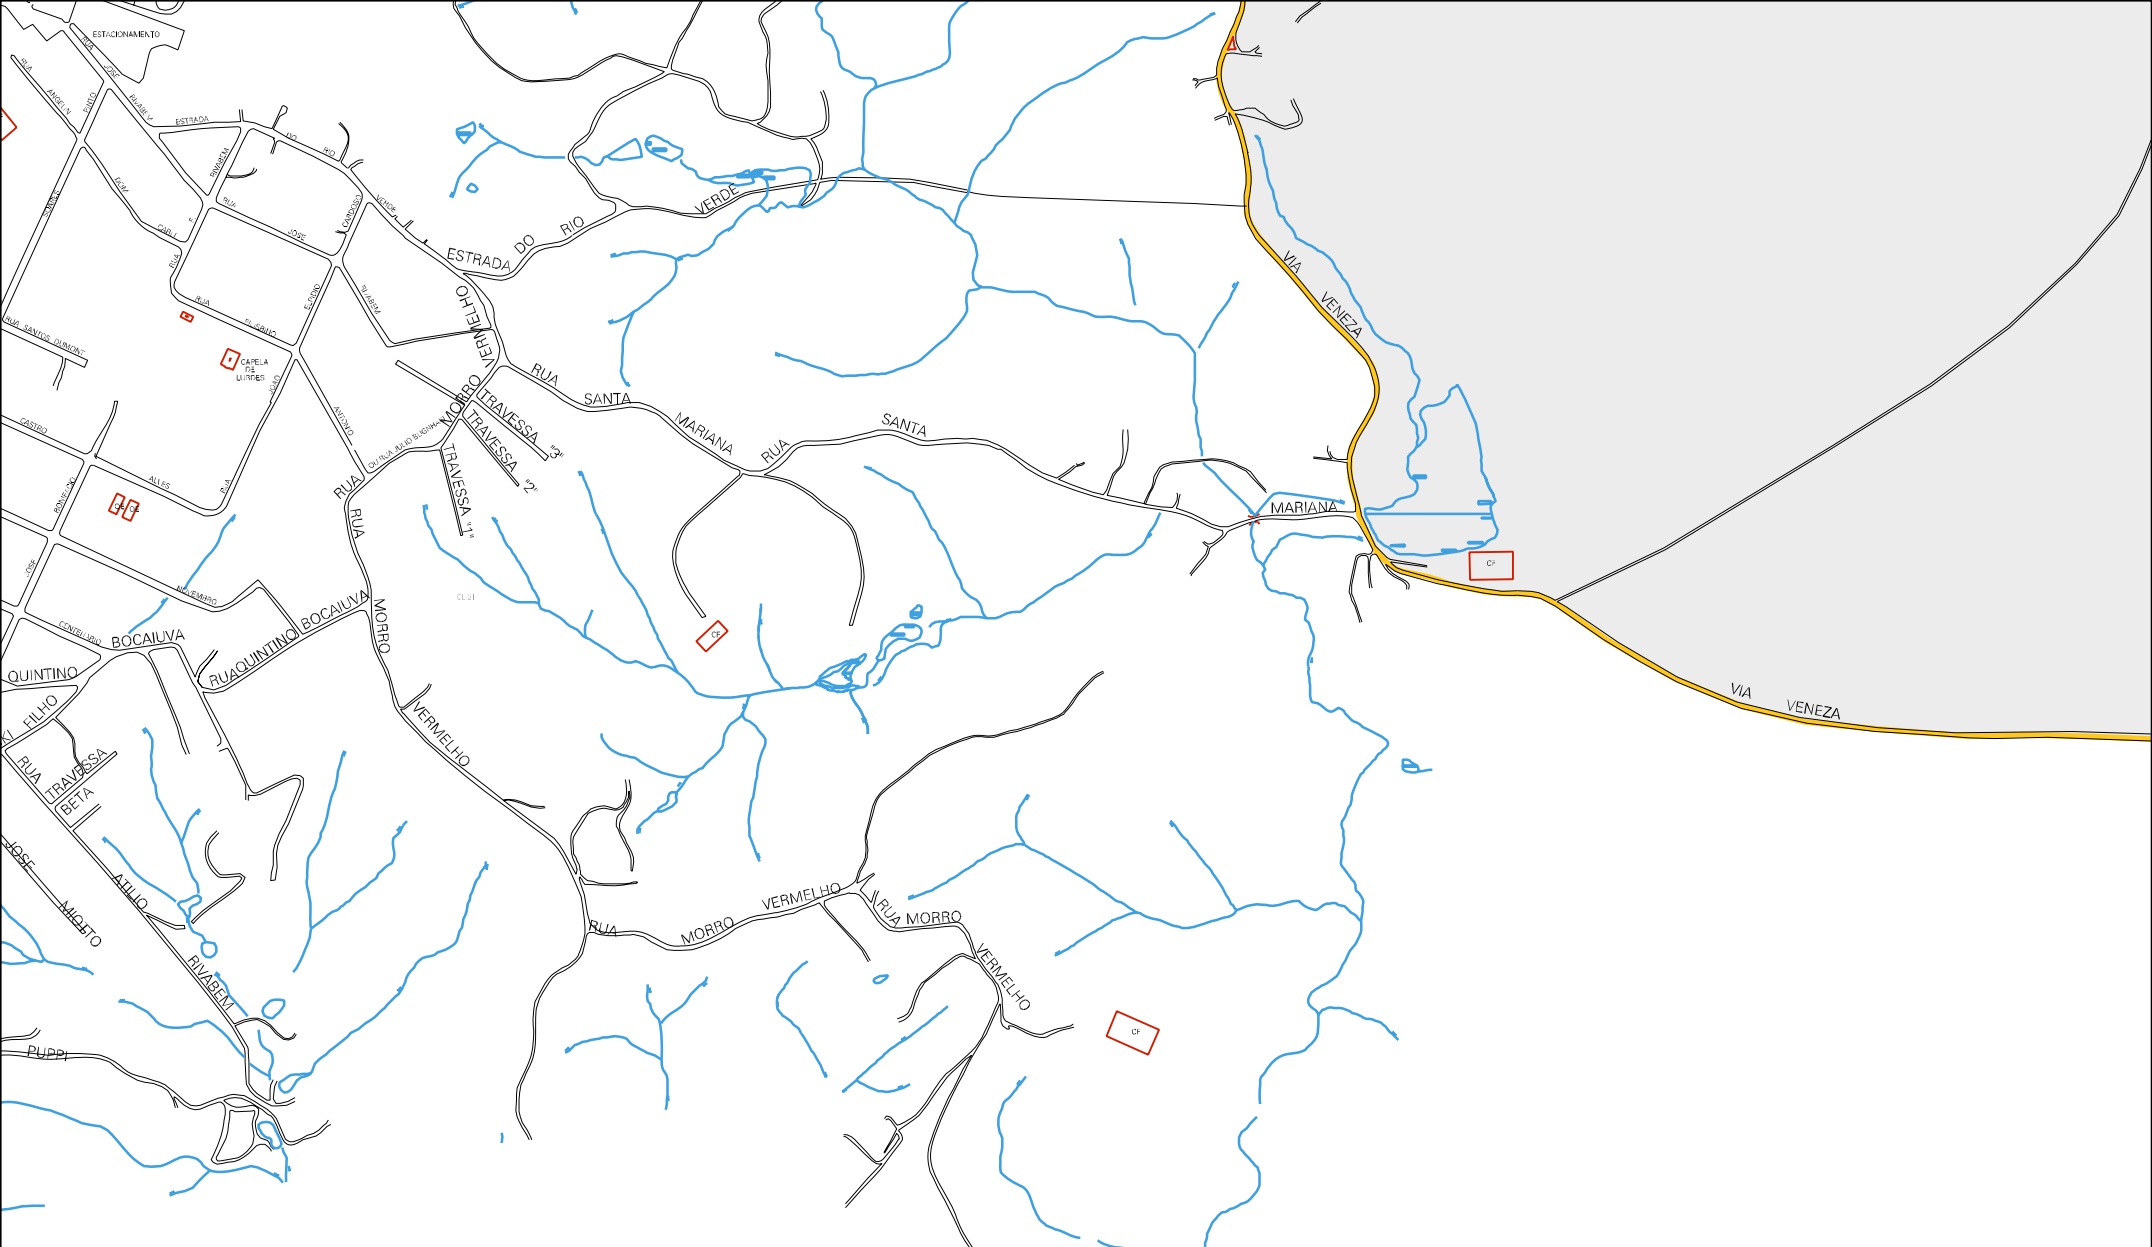

277

277

277

PICATTO

PADRE NATAL

TRANSVERSAL DORNELES MARQUES

VENÉZUA

VENÉZUA

RUA SANTA CATARINA

VENÉZUA

VENÉZUA

VENÉZUA

VENÉZUA

VENÉZUA

RUA B
RUA C
RUA D
RUA E

IGREJA
SÃO SEBASTIÃO DE ROCHA
CEMITÉRIO
SANTA ANA

CASA DE SÃO JOSÉ
SANTA ANA

CASA DE SÃO PEDRO
SÃO FRANCISCO DE ASSIS

CASA DE SÃO JOSÉ
SANTA ANA

BICEFA

41 04204 05 00 0042

CENSO AGROPECUARIO 2006
CONTAGEM DA POPULAÇÃO 2007

MUNICIPIO: 04204 - CAMPO LARGO
DISTRITO: 05 - CAMPO LARGO
SUBDISTRITO: 00
SETOR: 0042 SITUACAO: 20

ESTADO DO PARANA
MAPA DE SETOR URBANO - MSU
ESCALA: 1 : 9372