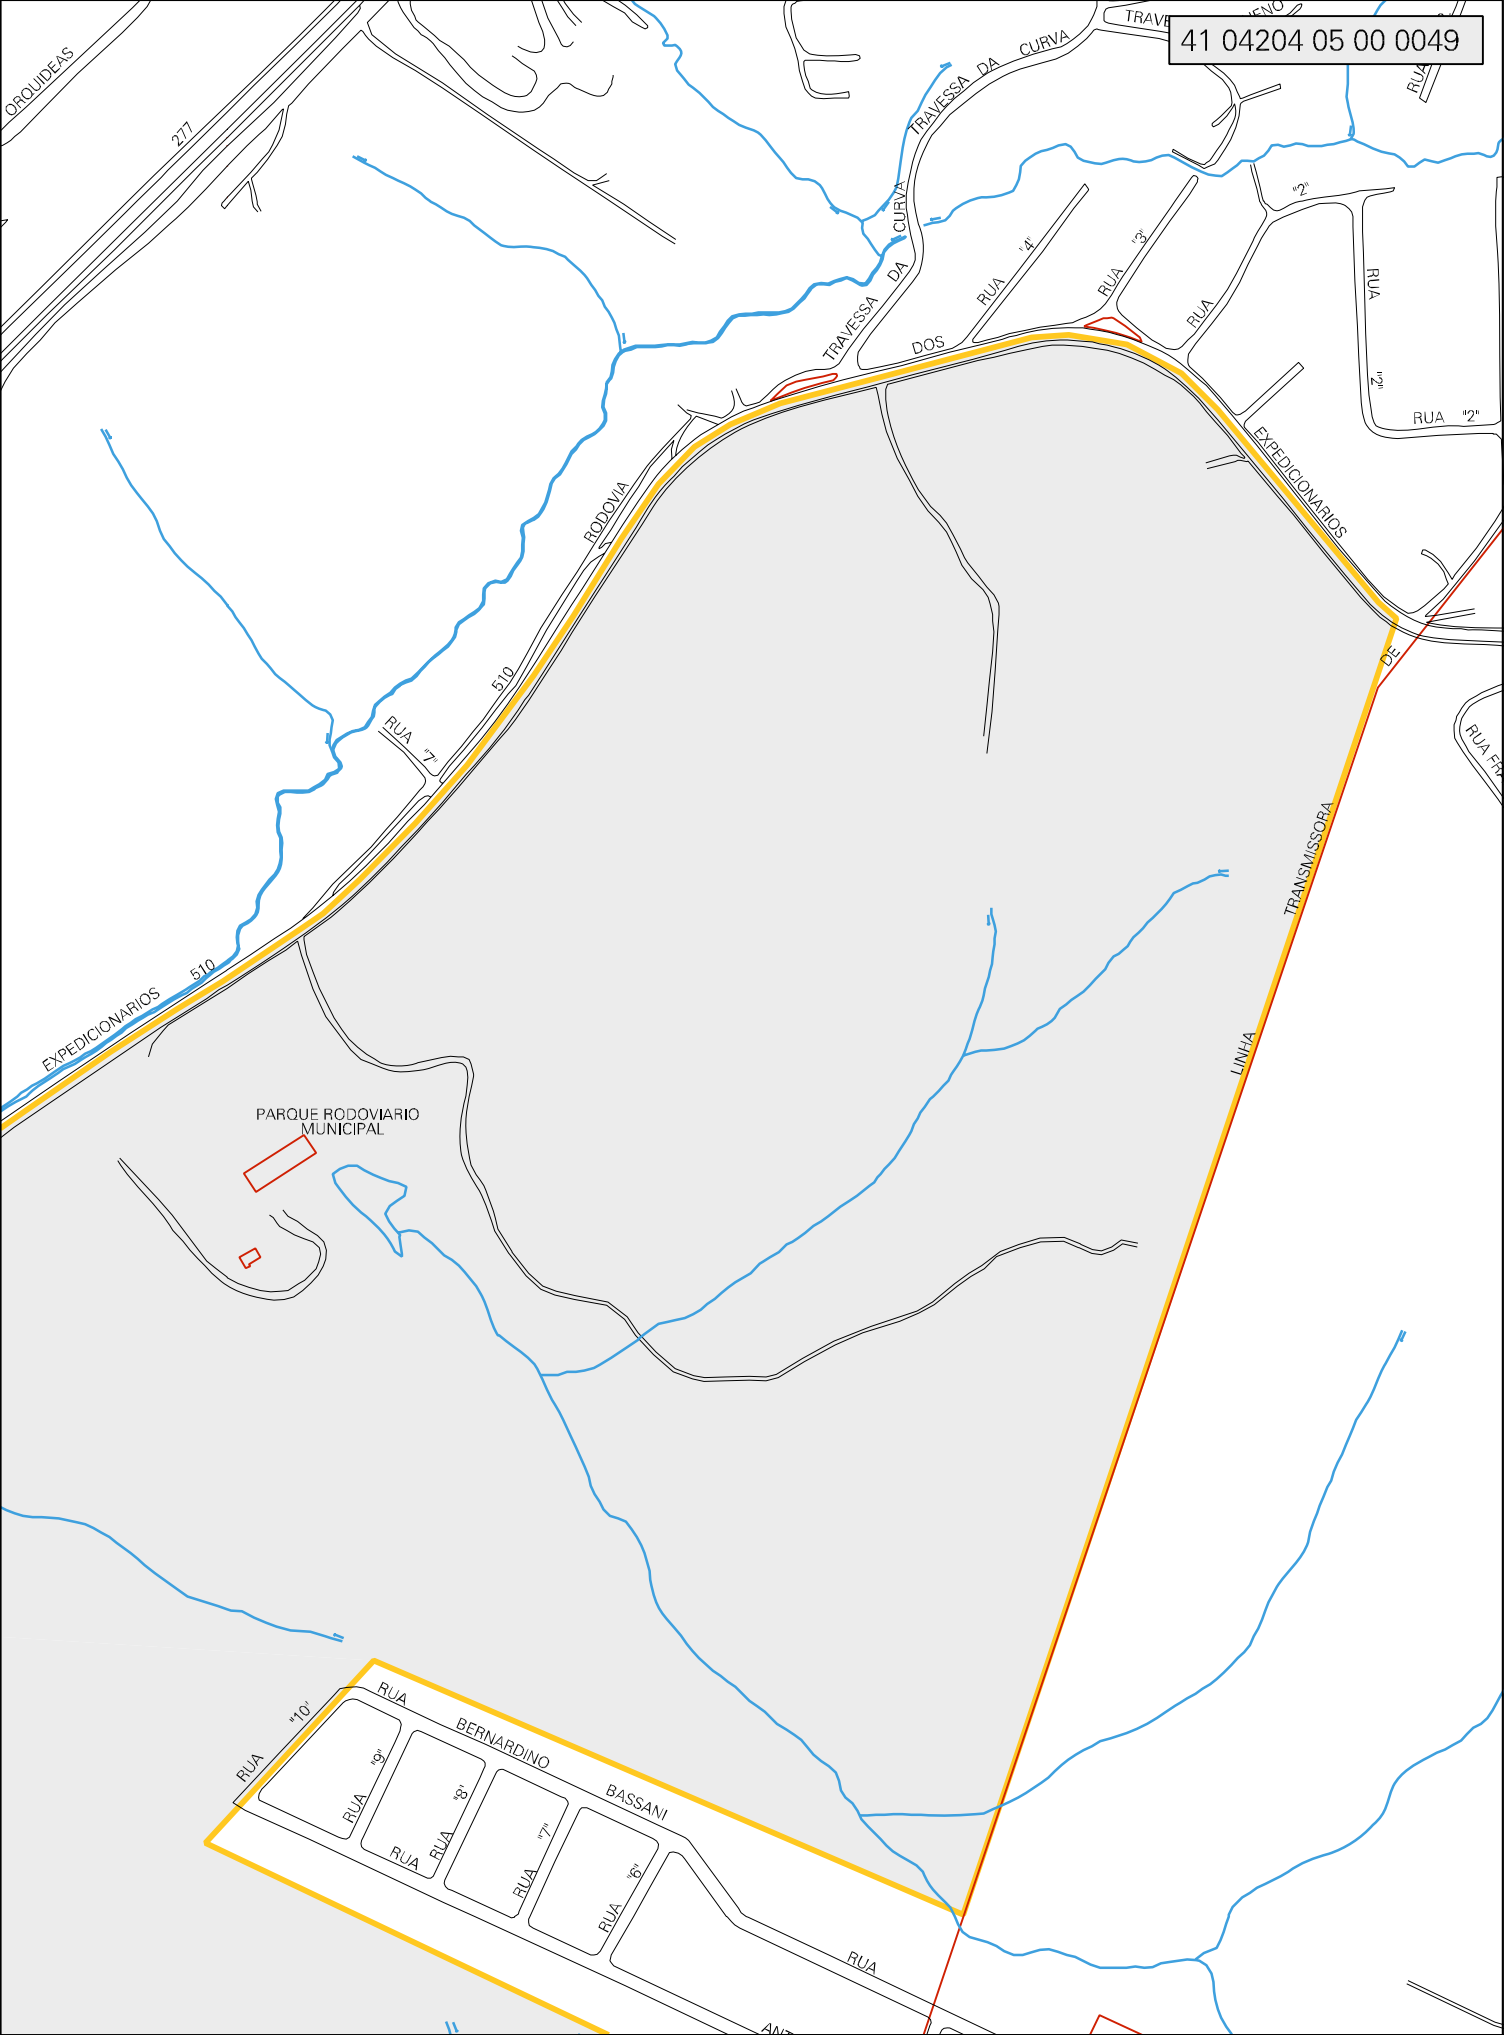

CF

CF
DA SCHMIDT

QE

PARQUE RODOVIARIO MUNICIPAL

OPROUIDEAS
277
EXPEDICIONARIOS 510
RUA 7

RODOVIA

TRAVESSA DA CURVA
RUA 14
RUA 13
RUA 12

EXPEDICIONARIOS
RUA 11
RUA 10
RUA 9
RUA 8
RUA 7
RUA 6
RUA 5
RUA 4
RUA 3
RUA 2

BERNARDINO
BASSANI
RUA 10
RUA 9
RUA 8
RUA 7
RUA 6
RUA 5
RUA 4
RUA 3
RUA 2

RUA 1

POSTO DE GASOLINA

CF

CF

CF

ESTADO DO PARANA
MAPA DE SETOR URBANO - MSU
ESCALA: 1 : 4407