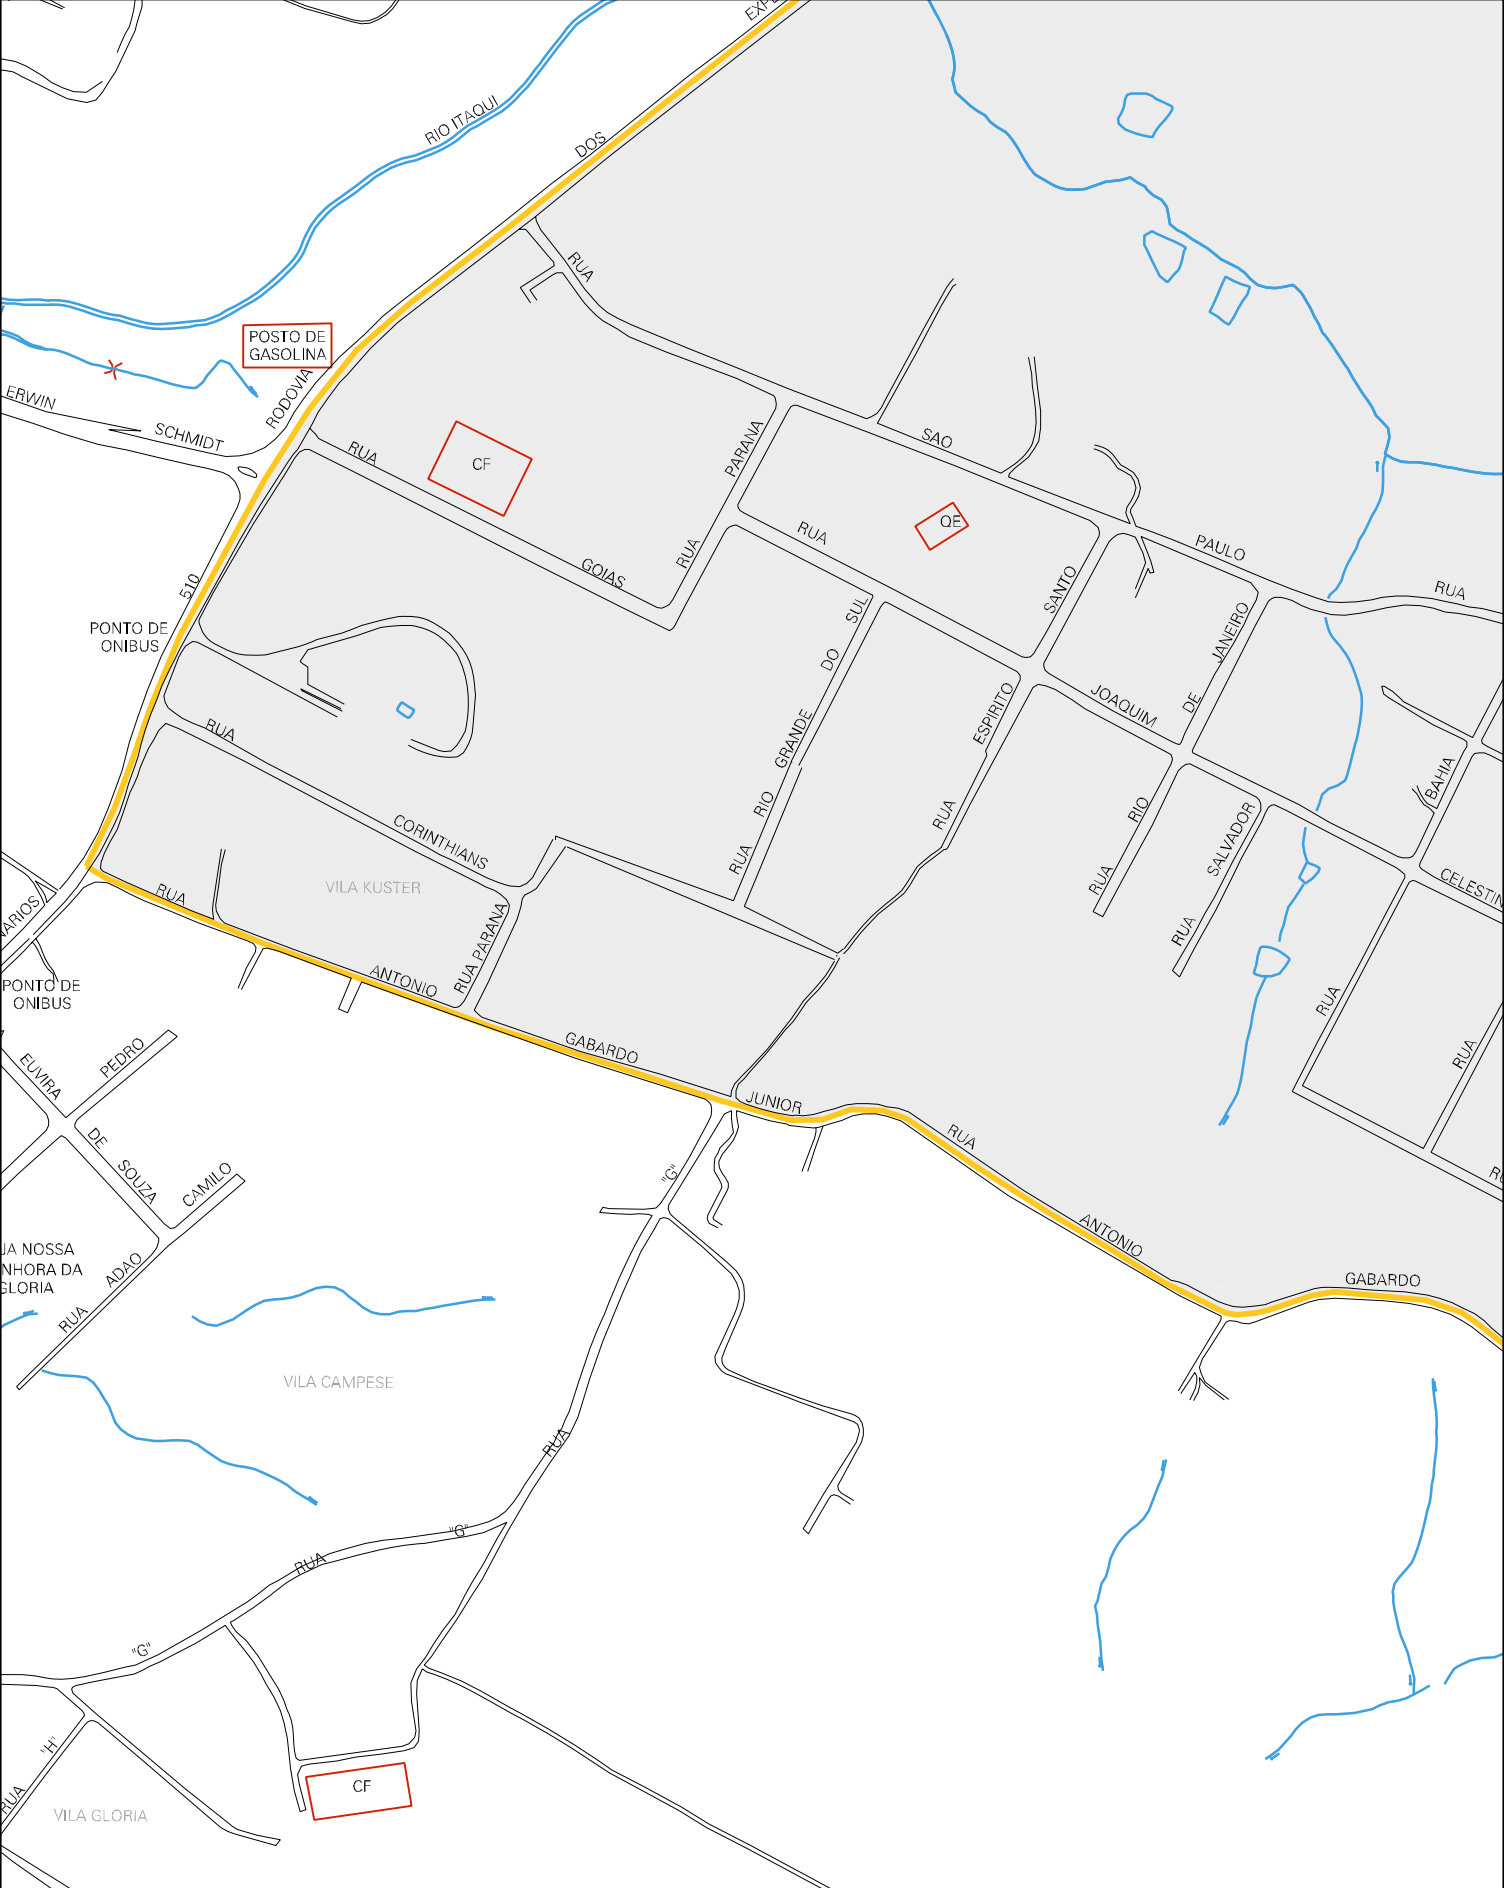

CF

CF
DA SCHMIDT

QE

PARQUE RODOVIARIO MUNICIPAL

OPROUIDEAS
277
EXPEDICIONARIOS 510
RUA 7

RODOVIA

TRAVESSA DA CURVA
RUA 14
RUA 13
RUA 12

EXPEDICIONARIOS
RUA 11
RUA 10
RUA 9
RUA 8
RUA 7
RUA 6
RUA 5
RUA 4
RUA 3
RUA 2

BERNARDINO
BASSANI
RUA 10
RUA 9
RUA 8
RUA 7
RUA 6
RUA 5
RUA 4
RUA 3
RUA 2

RUA 1

POSTO DE GASOLINA

CF

CF

CF

ESTADO DO PARANA
MAPA DE SETOR URBANO - MSU
ESCALA: 1 : 4407