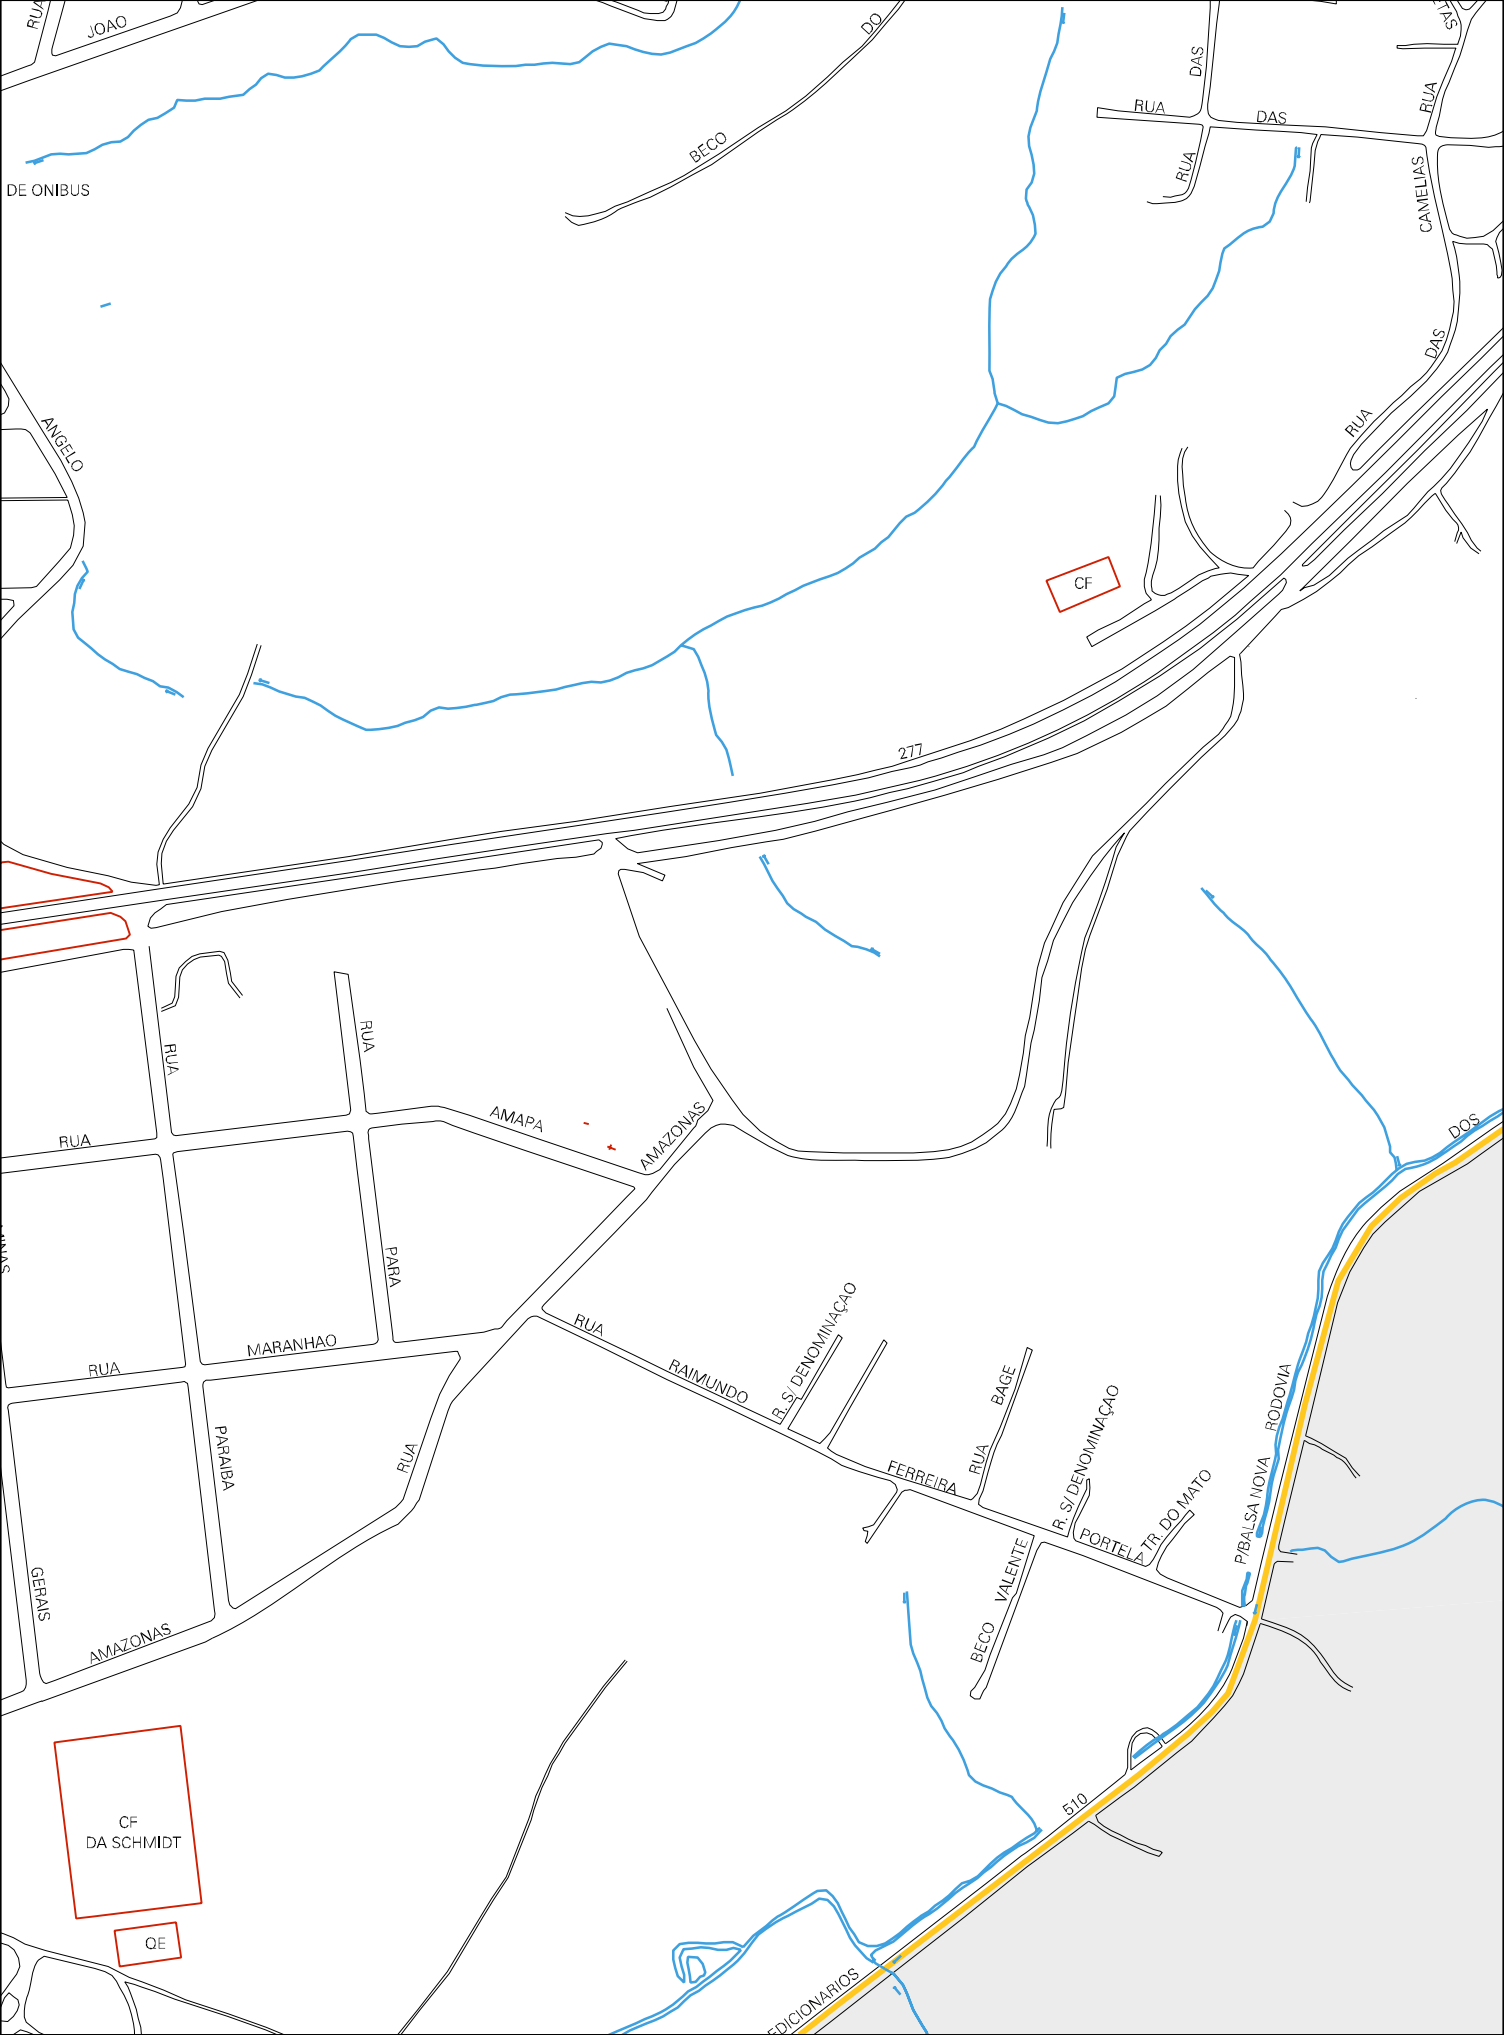

CF

CF
DA SCHMIDT

QE

PARQUE RODOVIARIO MUNICIPAL

OPROUIDEAS
277
EXPEDICIONARIOS 510
RUA 7

RODOVIA

TRAVESSA DA CURVA
RUA 14
RUA 13
RUA 12

EXPEDICIONARIOS
RUA 11
RUA 10
RUA 9
RUA 8
RUA 7
RUA 6
RUA 5
RUA 4
RUA 3
RUA 2

BERNARDINO
BASSANI
RUA 10
RUA 9
RUA 8
RUA 7
RUA 6
RUA 5
RUA 4
RUA 3
RUA 2

RUA 1

POSTO DE GASOLINA

CF

CF

CF

ESTADO DO PARANA
MAPA DE SETOR URBANO - MSU
ESCALA: 1 : 4407