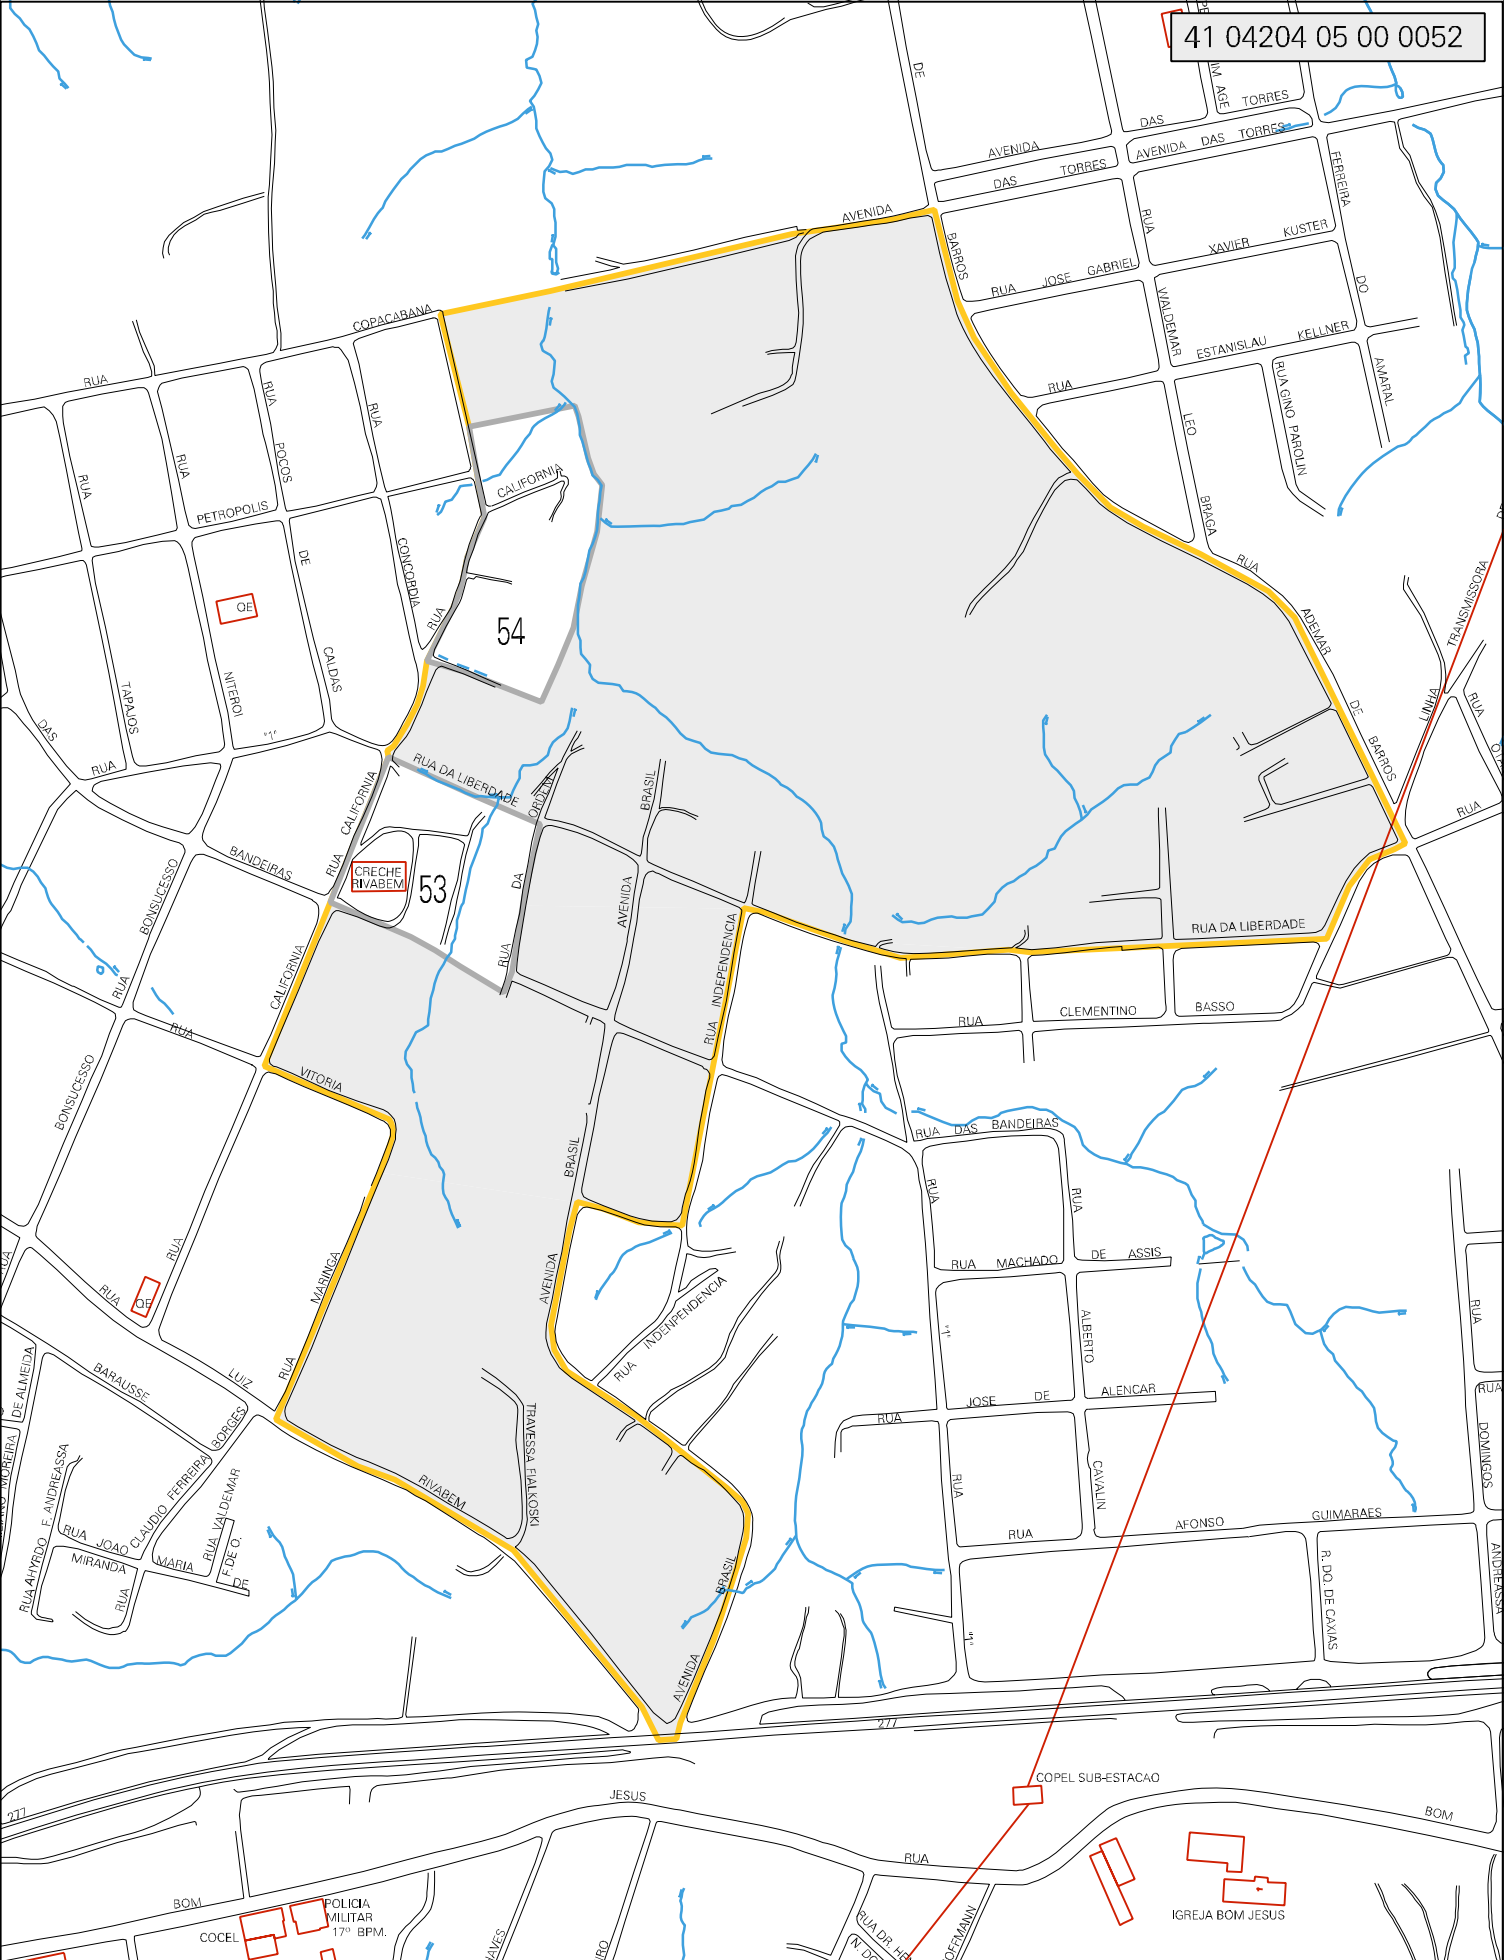

41 04204 05 00 0052

MUNICIPIO: 04204 - CAMPO LARGO

DISTRITO: 05 - CAMPO LARGO

SUBDISTRITO: 00

SETOR: 0052 SITUACAO: 10

ESTADO DO PARANA
MAPA DE SETOR URBANO - MSU
ESCALA: 1 : 5719