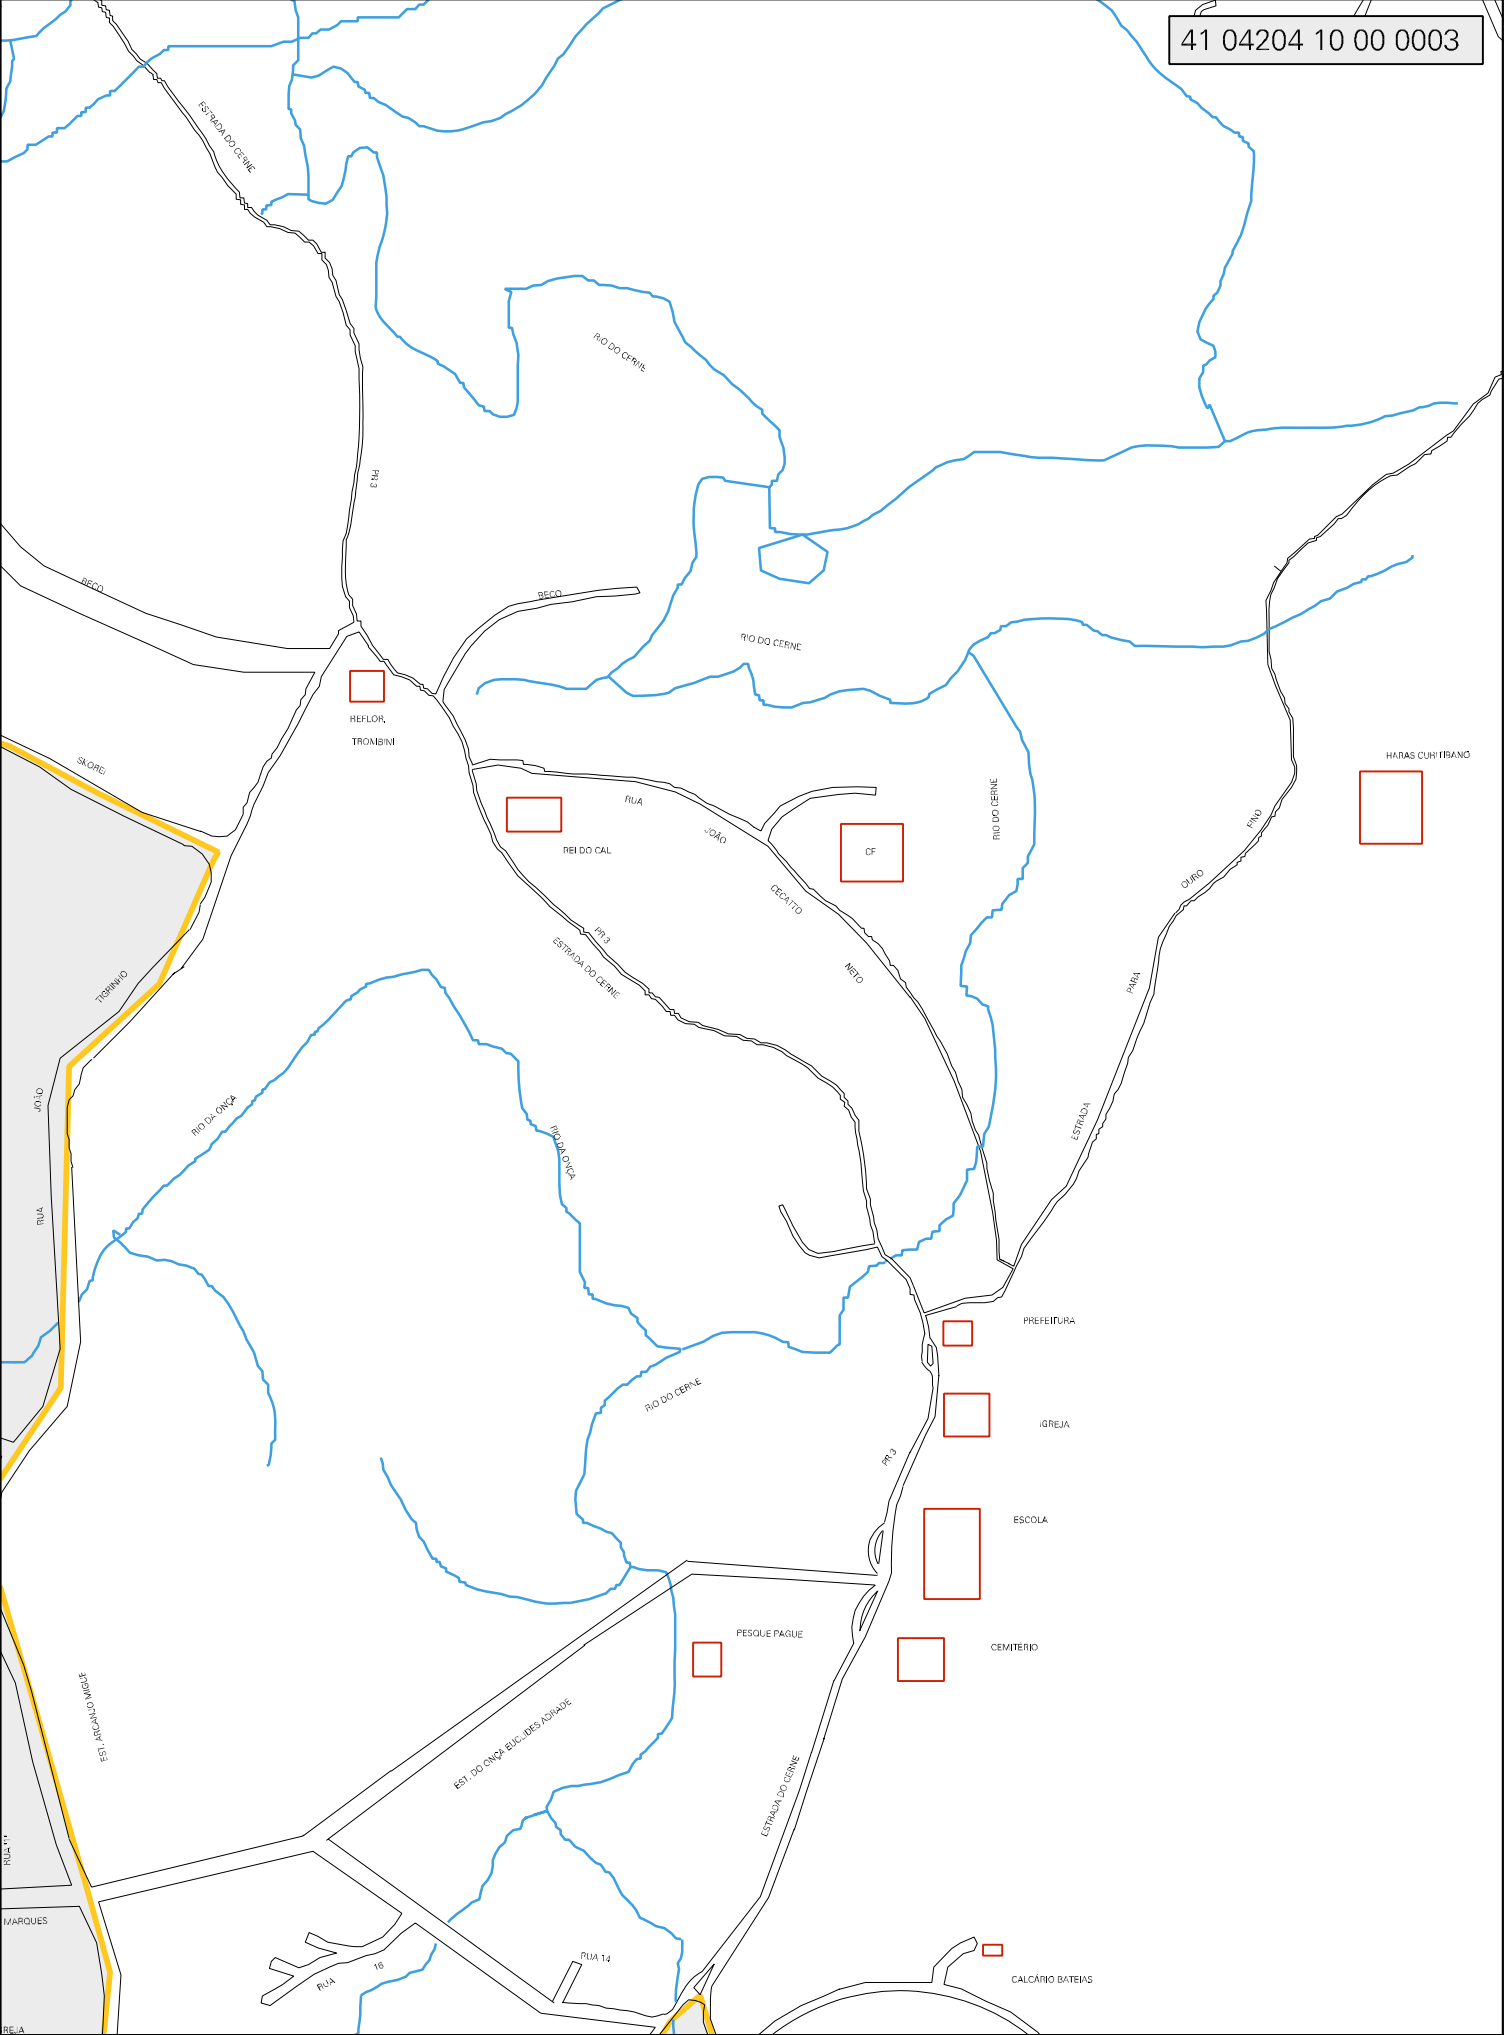

RIO JAVACARE

SABREIRA SQUINEL

ESTRADA DA SABREIRA

DO R. NICOLAU

MORRO TRÊS IRMÃOS

RUA

MANOEL LUIS

BARROSA

RIO DA ONÇA

VILA SÃO SEBASTIÃO

ONÇA

REFLOR  
TRONBINI

RUA  
REI DO CAL

RUA  
JOÃO

HABAS CURTIBANO

PREFEITURA

RIO DO CERNE

RIO DO CERNE

RIO DA ONÇA

RIO DA ONÇA

RIO DO CERNE

EST. DO ONÇA EUCALÉPTES ABRILADE

ESTRADA DO CERNE

RUA 3

BEÇO

BEÇO

SABRE

TERMINO

JOÃO

RUA

EST. ANTONIO MARQUES

RUA 18