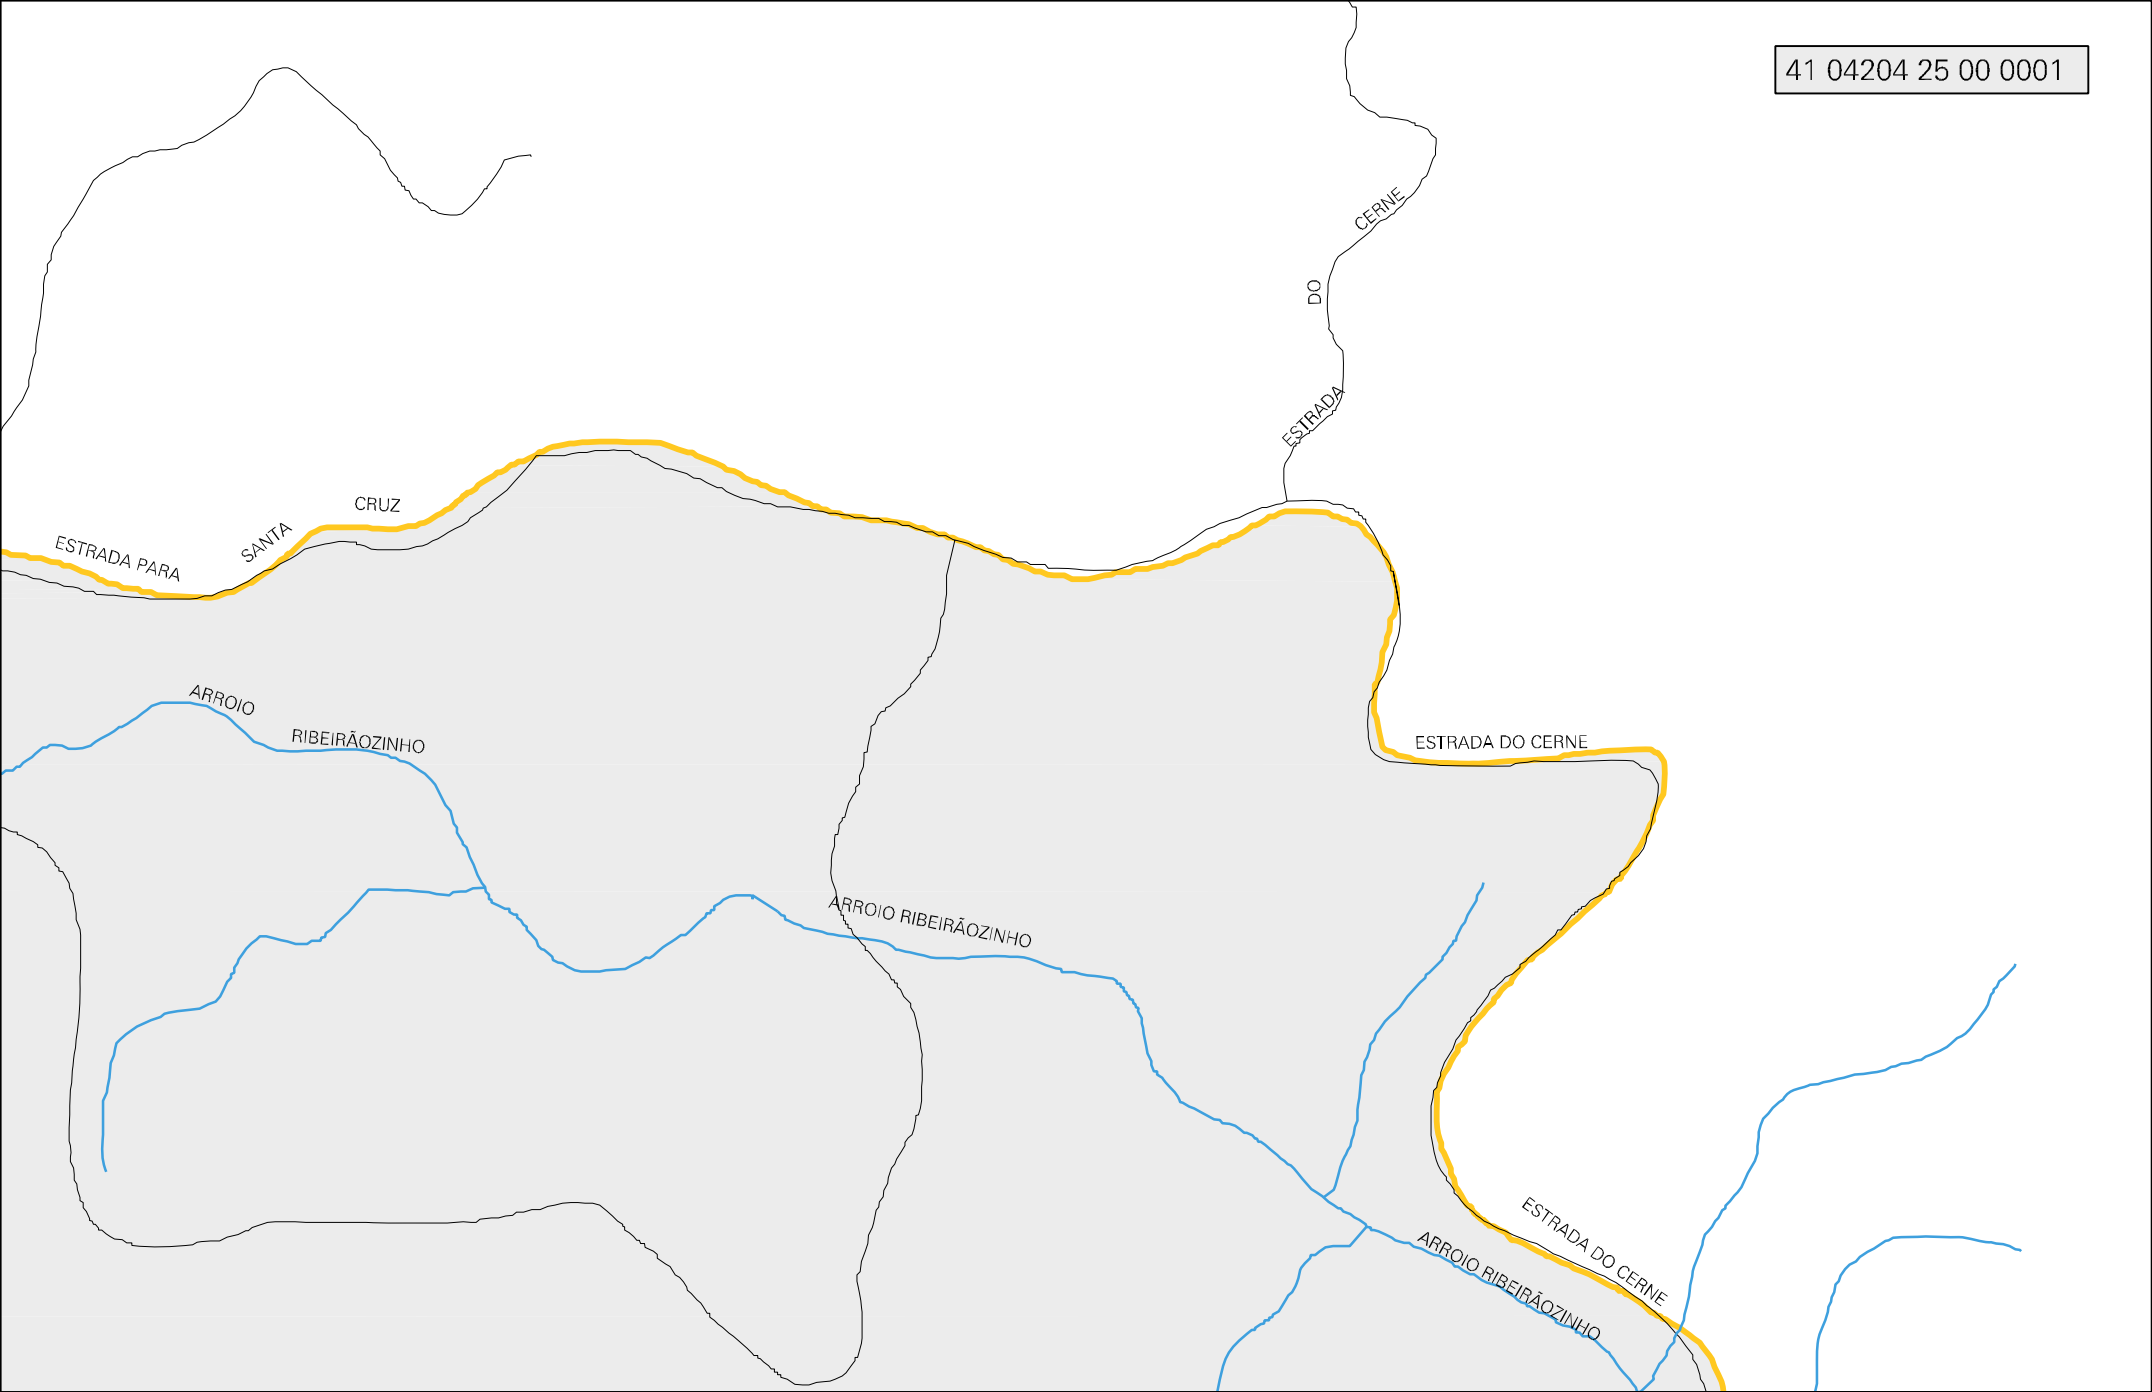

ARROIO

TRÊS

CÓRREGOS

ESTRADA PARA SANTA CRUZ

ARROIO TRÊS CÓRREGOS

CÓRREGOS

ESTRADA 3

ARROIO TRÊS CÓRREGOS

CENSO AGROPECUARIO 2006
CONTAGEM DA POPULAÇÃO 2007

MUNICIPIO: 04204 - CAMPO LARGO
DISTRITO: 25 - TRÊS CÓRREGOS
SUBDISTRITO: 00
SETOR: 0001 SITUACAO: 20

ESTADO DO PARANA
MAPA DE SETOR URBANO - MSU
ESCALA: 1 : 13932