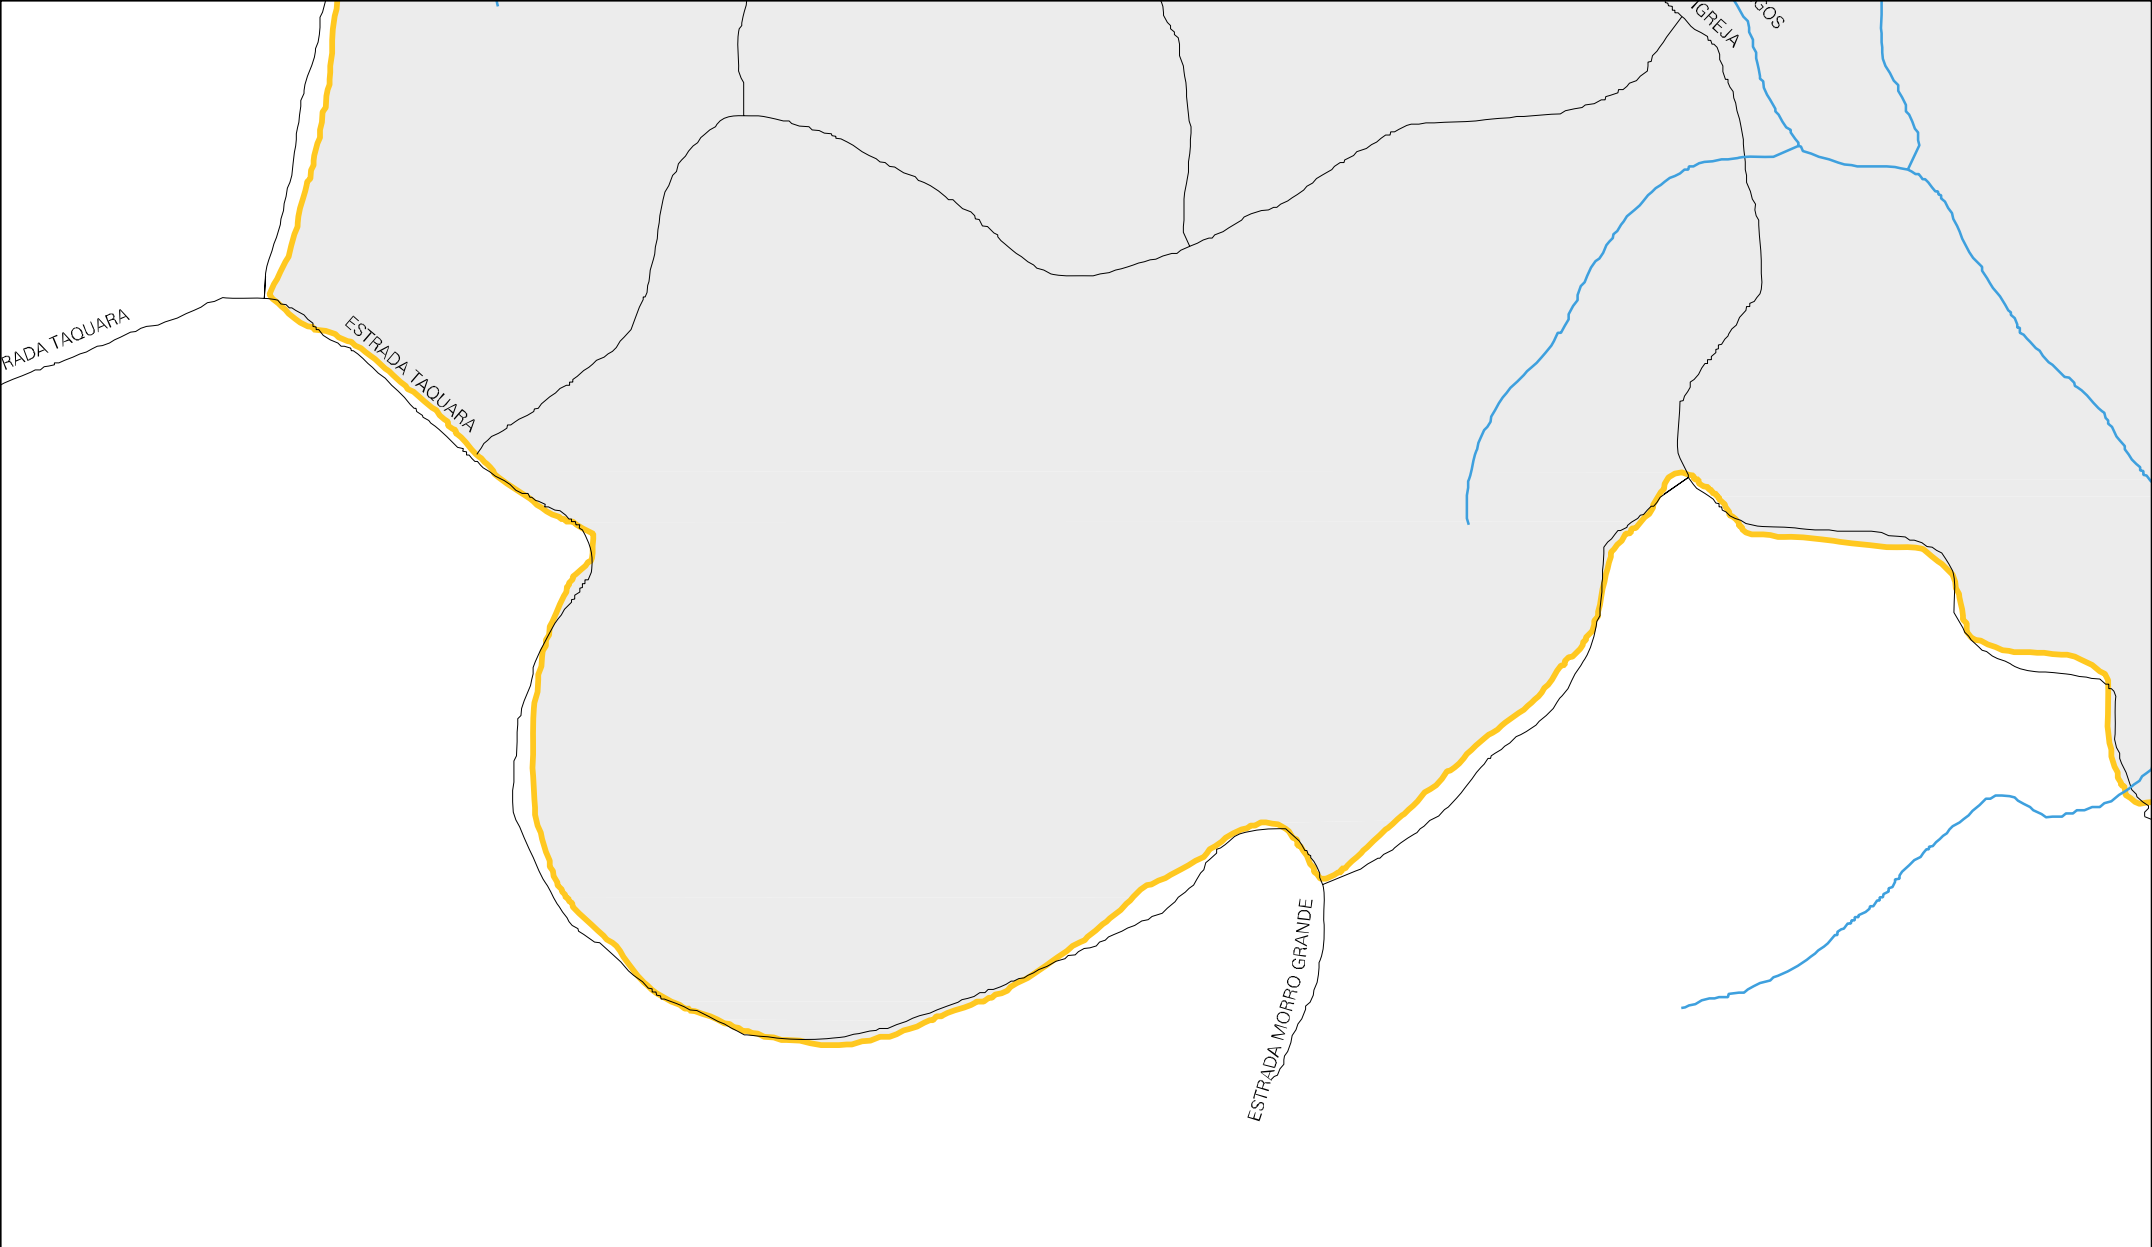

ARROIO

TRÊS

CÓRREGOS

ESTRADA PARA SANTA CRUZ

ARROIO TRÊS CÓRREGOS

CÓRREGOS

ESTRADA 3

ARROIO TRÊS CÓRREGOS

CENSO AGROPECUARIO 2006
CONTAGEM DA POPULAÇÃO 2007

MUNICIPIO: 04204 - CAMPO LARGO
DISTRITO: 25 - TRÊS CÓRREGOS
SUBDISTRITO: 00
SETOR: 0001 SITUACAO: 20

ESTADO DO PARANA
MAPA DE SETOR URBANO - MSU
ESCALA: 1 : 13932