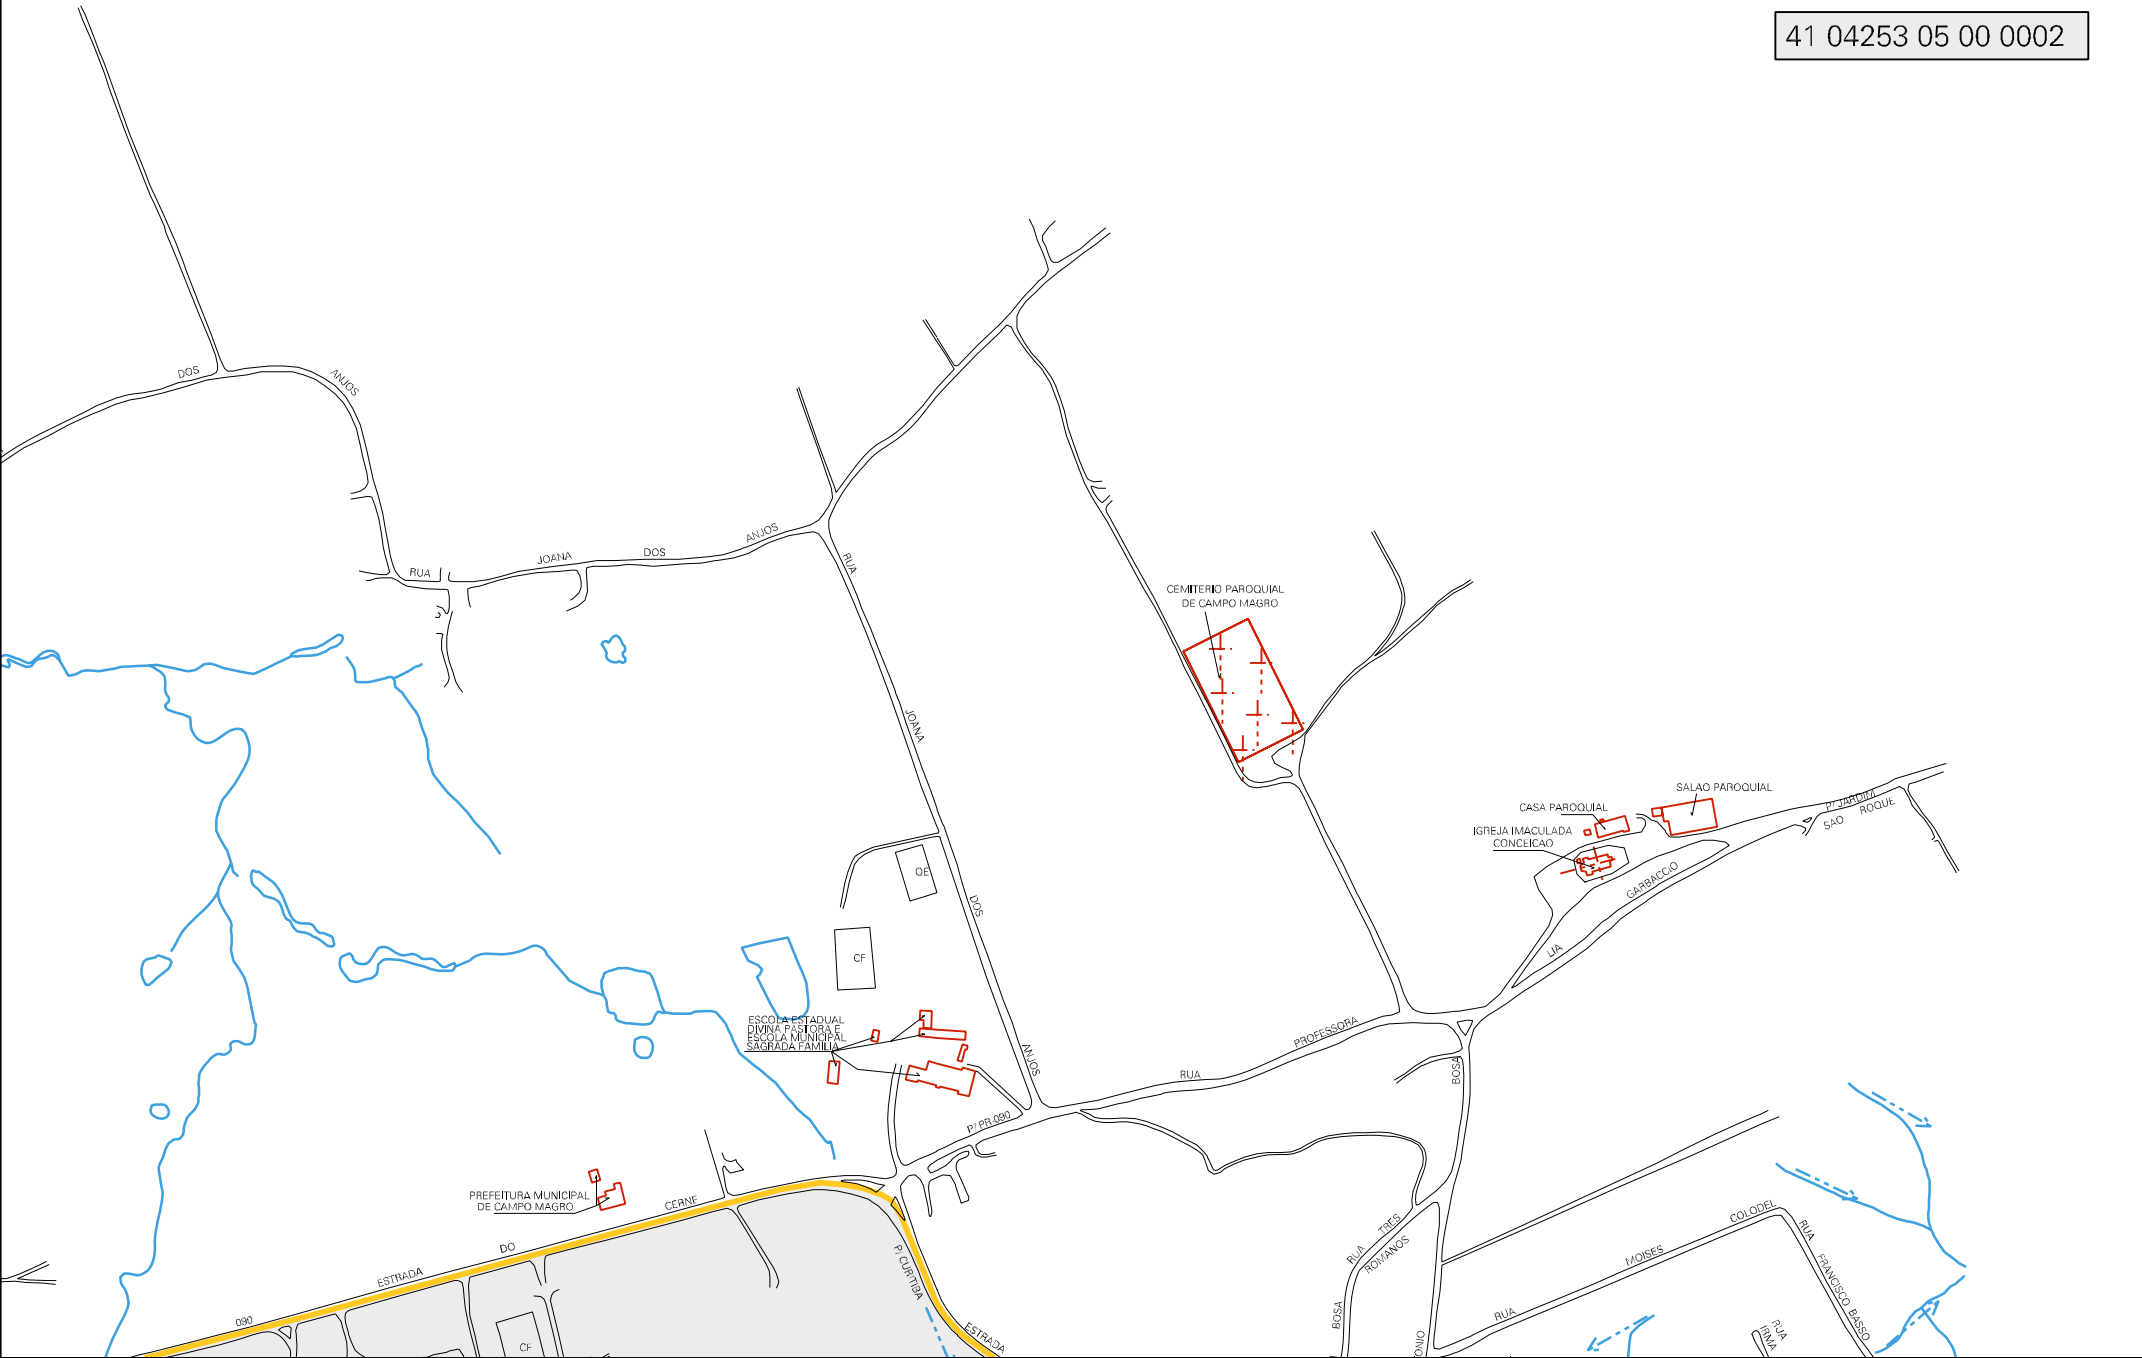

JOAO

RUA

MAURO

RUA

080

ESTRADA

DO

CERNE

RUA

ENSTED

PINO

DE

SOLZA

ANGELO

NAVARON

CENSO AGROPECUARIO 2006
CONTAGEM DA POPULAÇÃO 2007

MUNICIPIO: 04253 - CAMPO MAGRO
DISTRITO: 05 - CAMPO MAGRO
SUBDISTRITO: 00
SETOR: 0002 SITUACAO: 10

ESTADO DO PARANA
MAPA DE SETOR URBANO - MSU
ESCALA: 1 : 6632