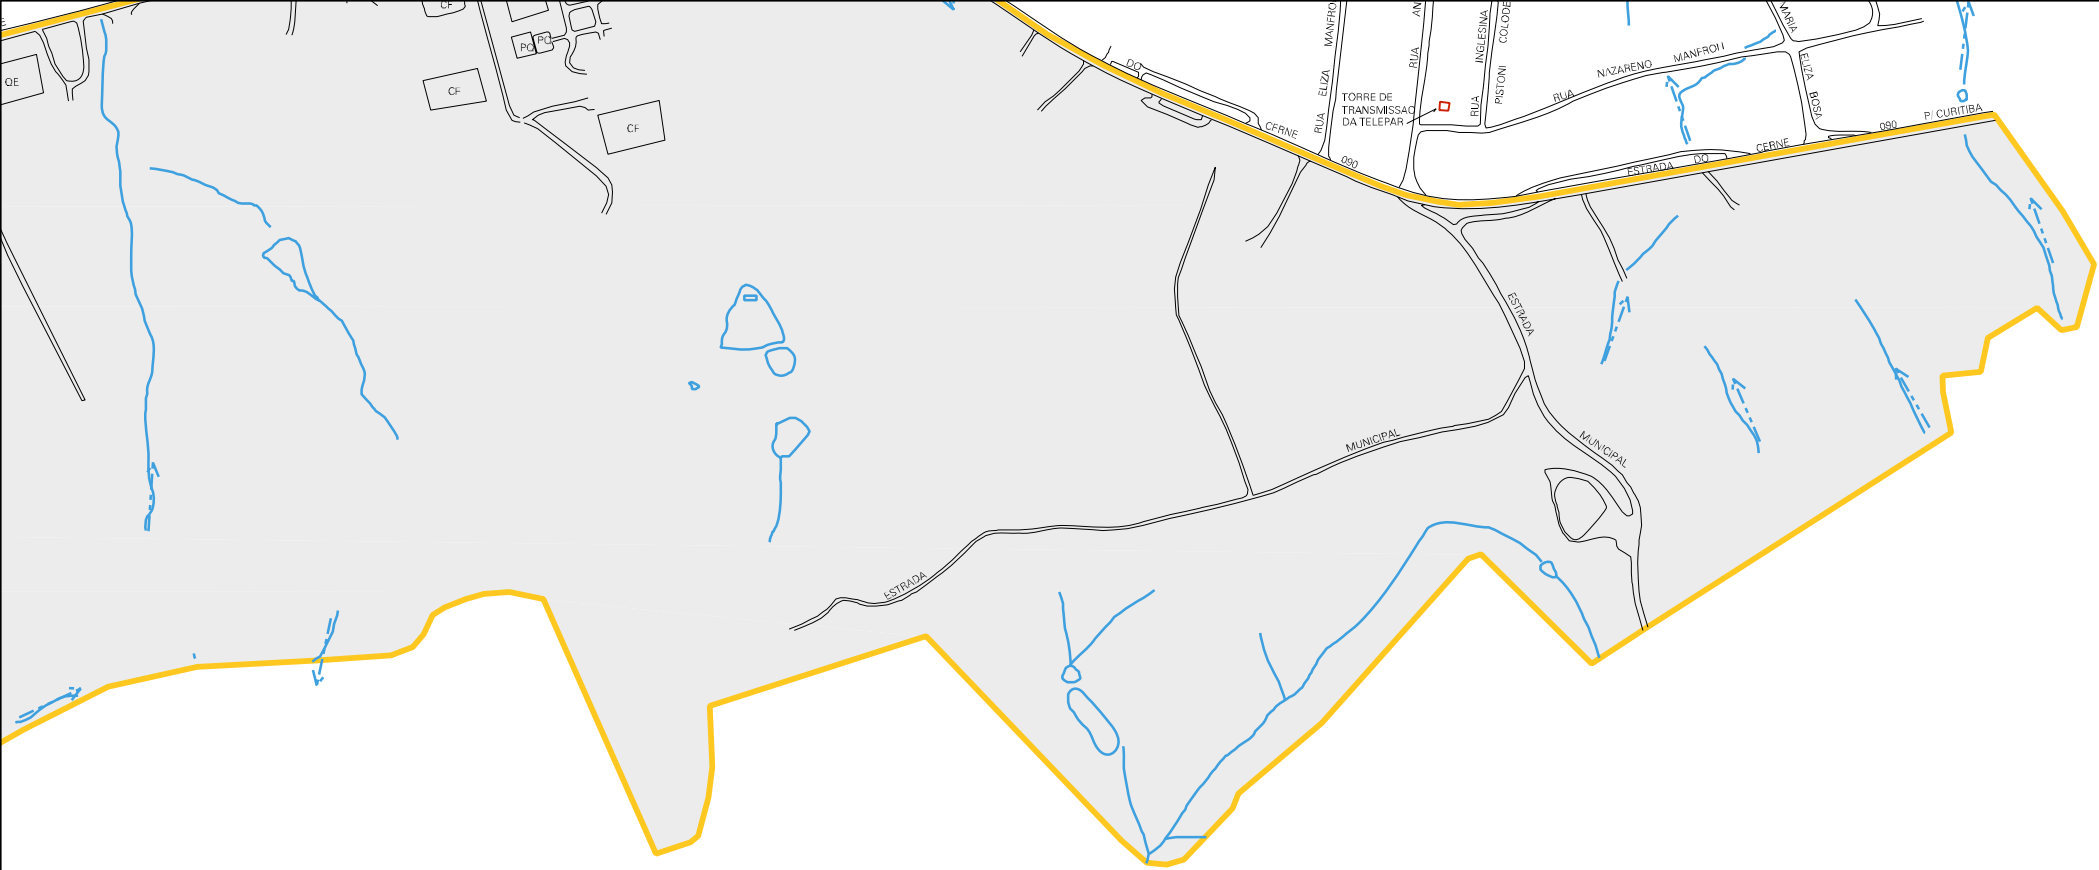

JOAO

RUA

MAURO

RUA

080

ESTRADA

DO

CERNE

RUA

ENSTED

PINO

DE

SOLZA

ANGELO

NAVARON

CENSO AGROPECUARIO 2006
CONTAGEM DA POPULAÇÃO 2007

MUNICIPIO: 04253 - CAMPO MAGRO
DISTRITO: 05 - CAMPO MAGRO
SUBDISTRITO: 00
SETOR: 0002 SITUACAO: 10

ESTADO DO PARANA
MAPA DE SETOR URBANO - MSU
ESCALA: 1 : 6632