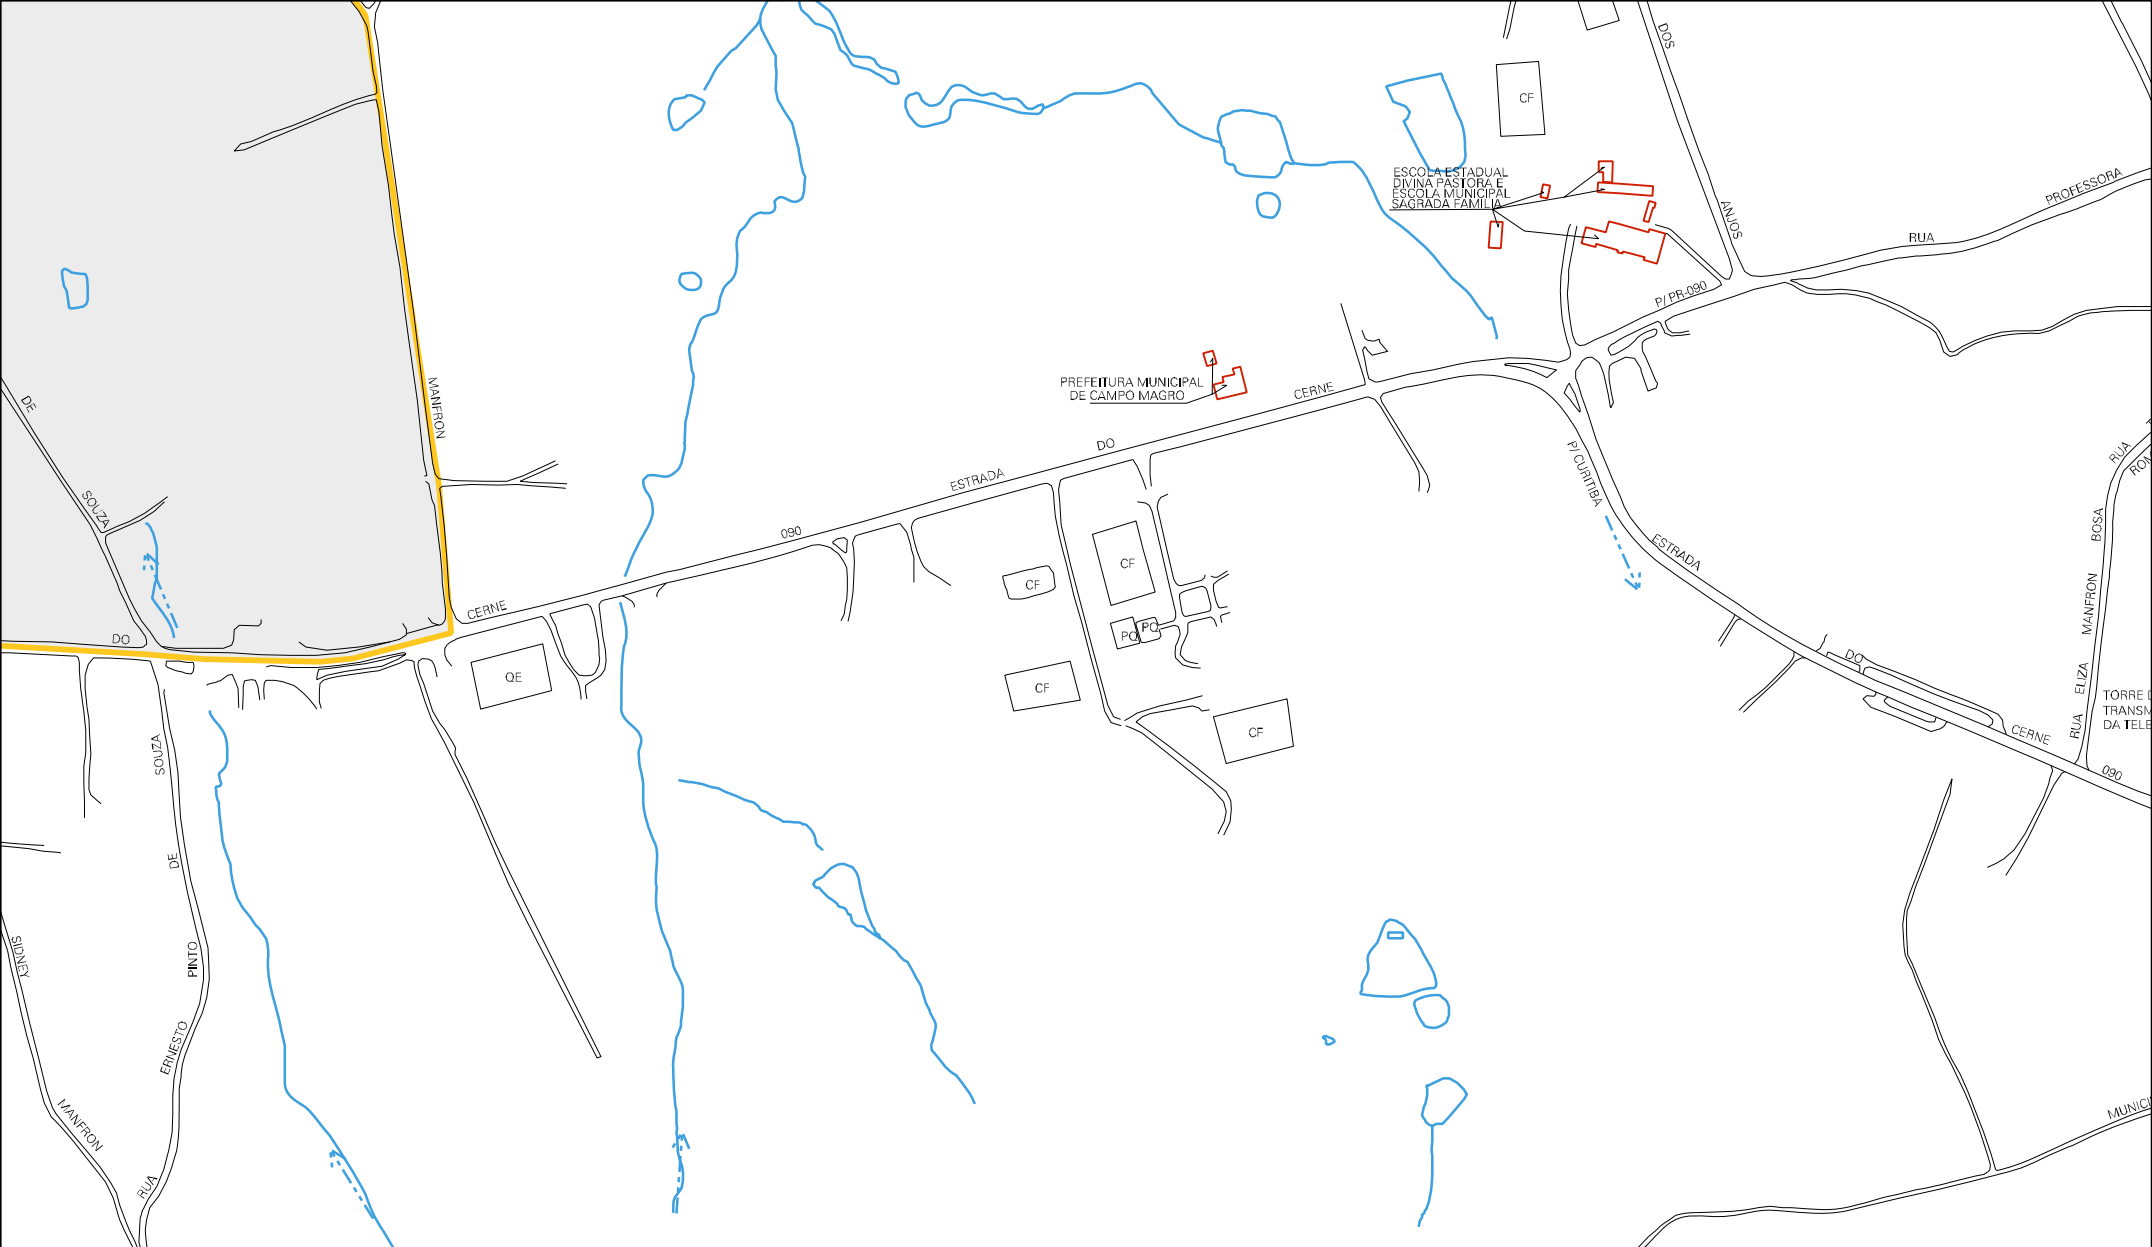

41 04253 05 00 0003

CENSO AGROPECUARIO 2006  
CONTAGEM DA POPULACAO 2007

MUNICIPIO: 04253 - CAMPO MAGRO  
 DISTRITO: 05 - CAMPO MAGRO  
 SUBDISTRITO: 00  
 SETOR: 0003 SITUACAO: 10

ESTADO DO PARANA  
MAPA DE SETOR URBANO - MSU  
ESCALA: 1 : 5550