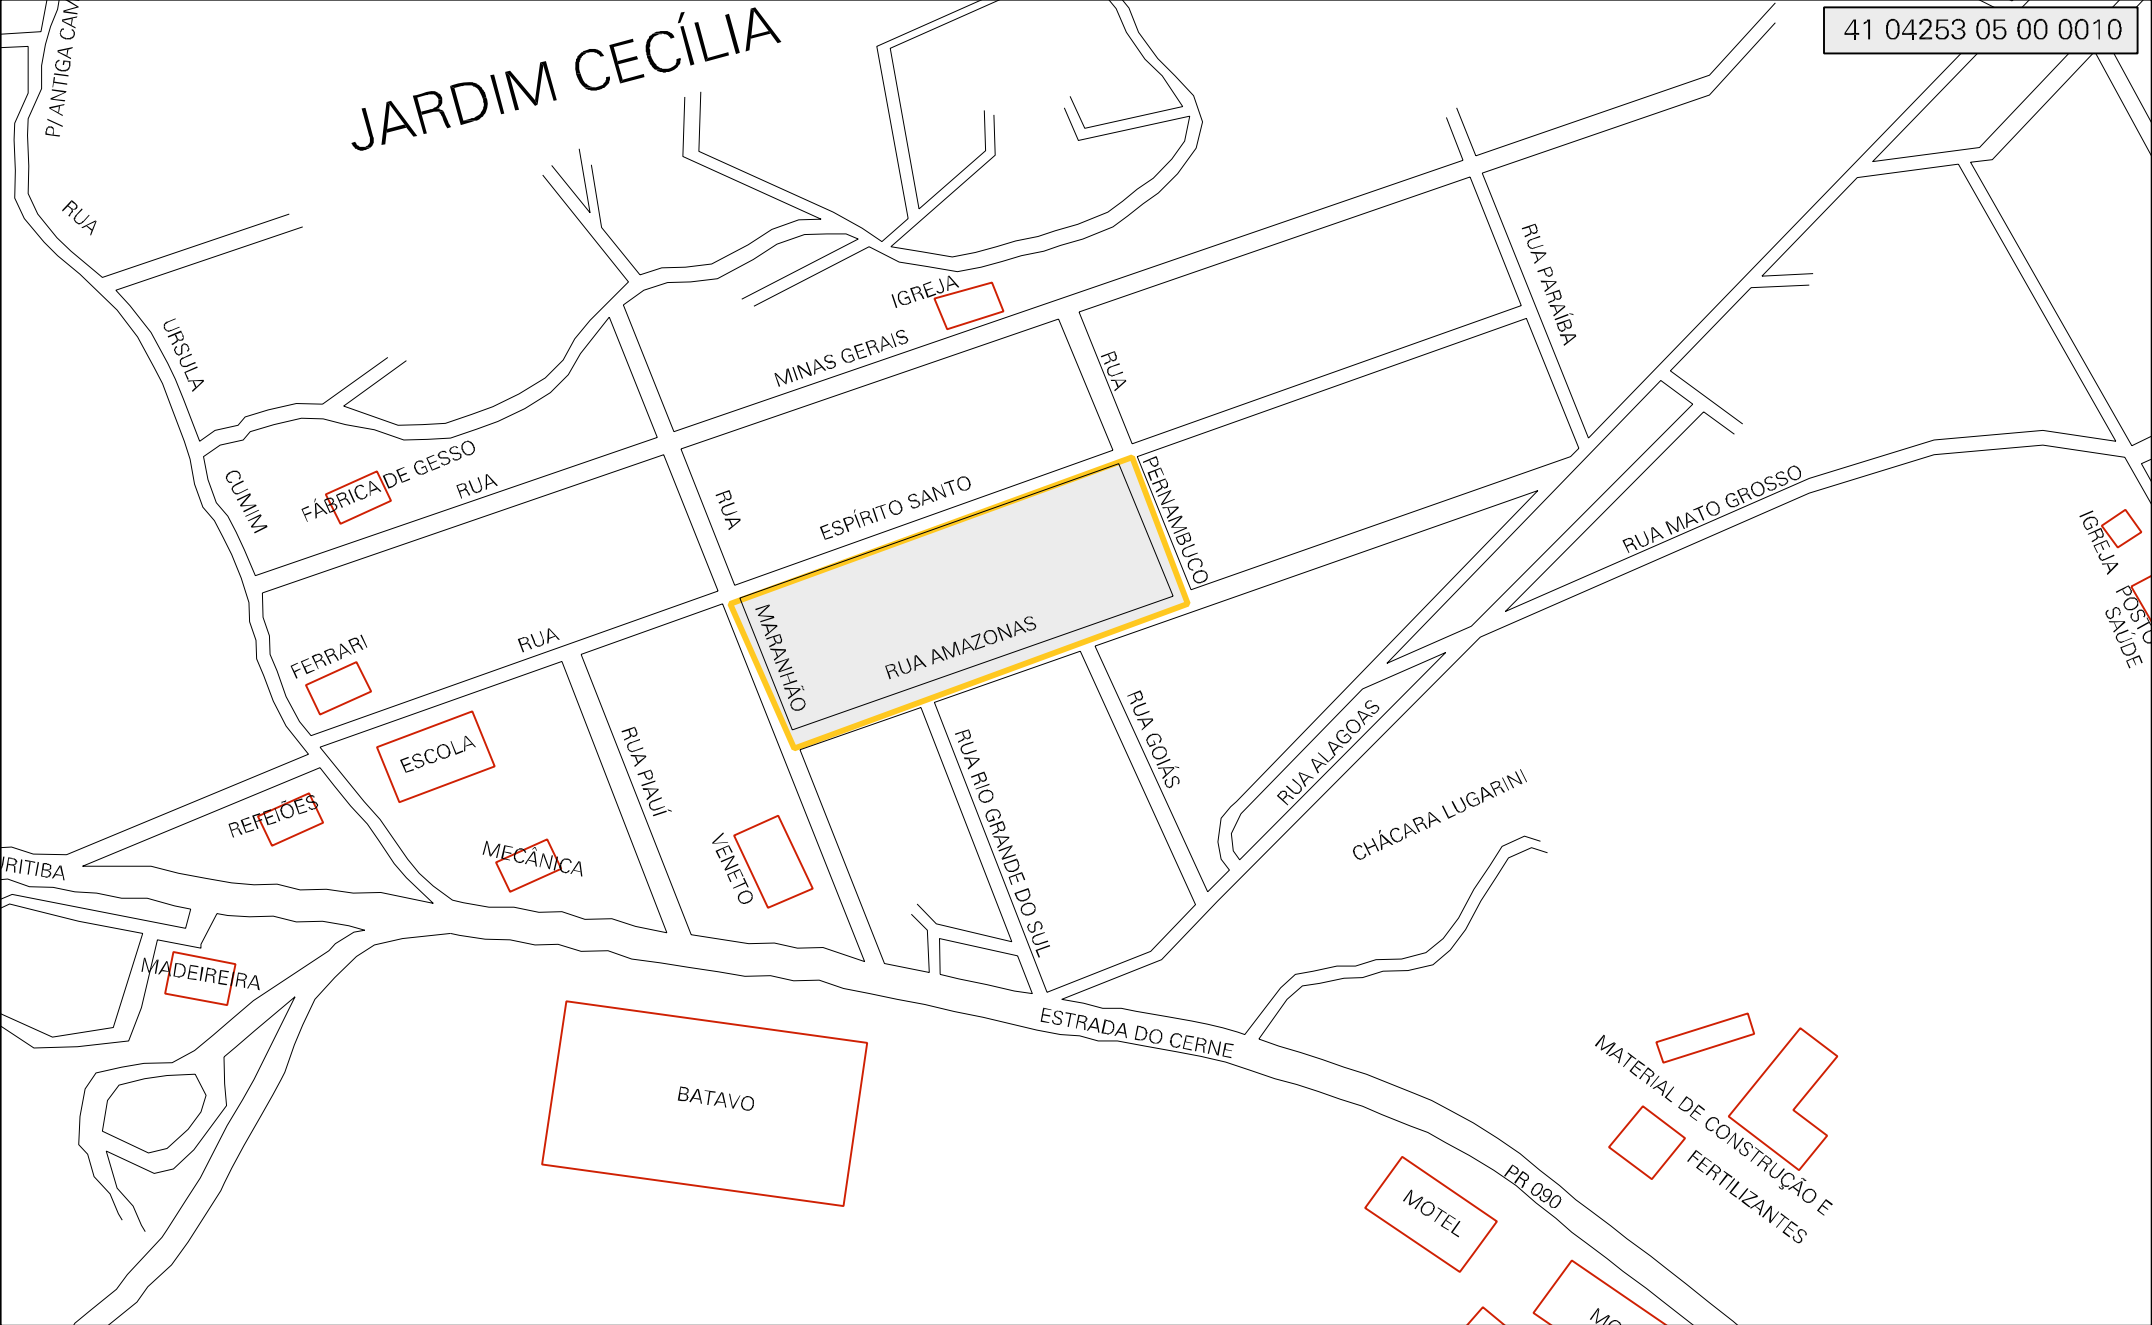

JARDIM CECÍLIA

MUNICÍPIO: 04253 - CAMPO MAGRO
 DISTRITO: 05 - CAMPO MAGRO
 SUBDISTRITO: 00
 SETOR: 0010 SITUACAO: 31
 AG.SUBNORMAL: 0002 - JARDIM SANTA CECÍLIA I (FAVELA)

ESTADO DO PARANA
 MAPA DE SETOR URBANO - MSU
 ESCALA: 1 : 3422