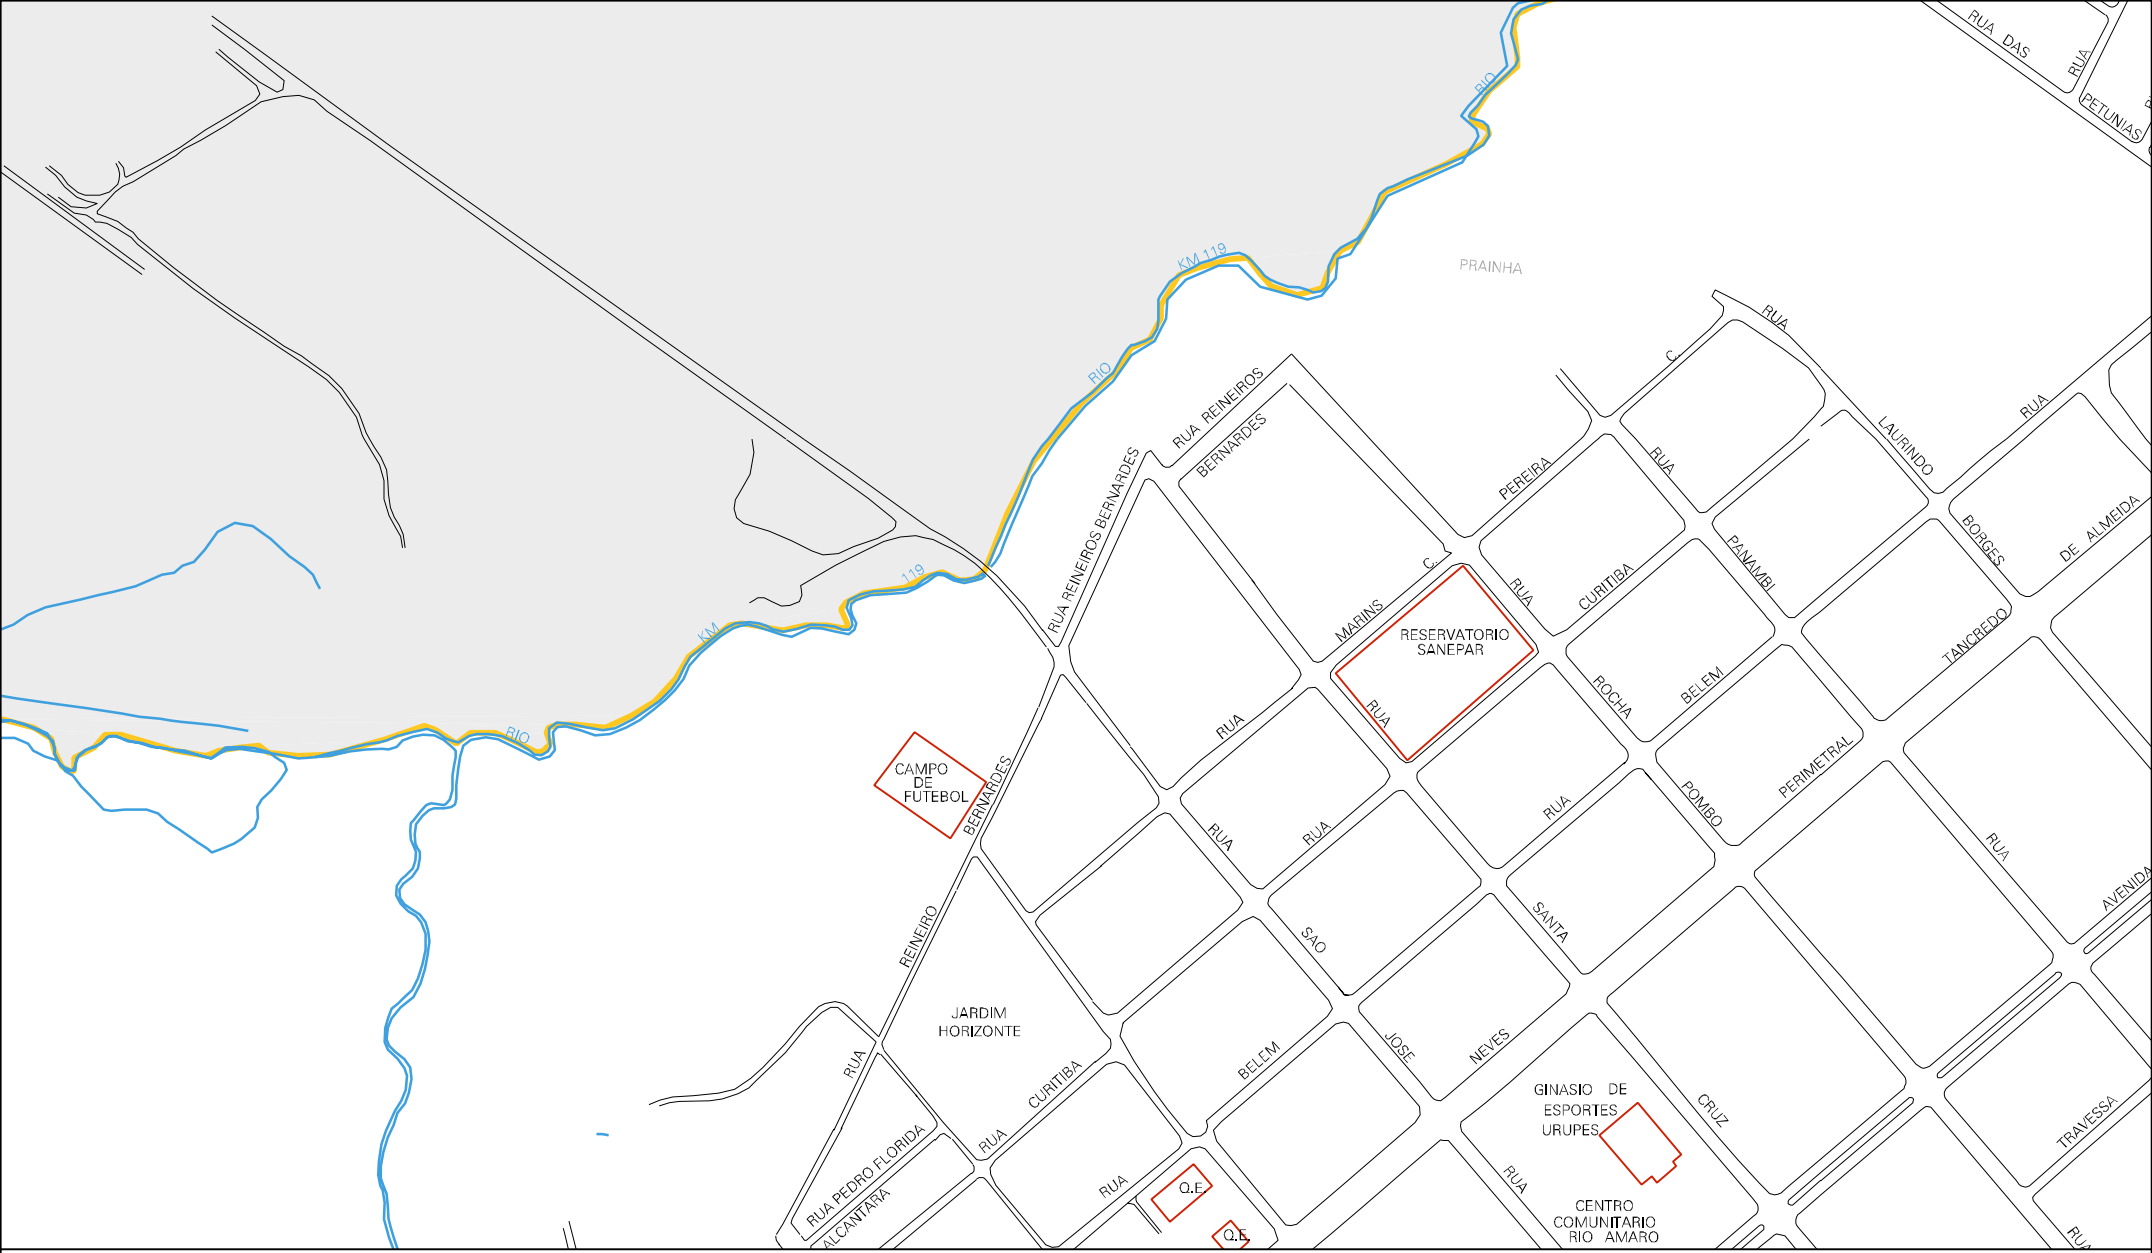

PARANHANA

RUA

RIO

KM

119

RIO

KM

119

CENSO AGROPECUARIO 2006
CONTAGEM DA POPULACAO 2007

MUNICIPIO: 04303 - CAMPO MOURÃO
DISTRITO: 05 - CAMPO MOURÃO
SUBDISTRITO: 02 - ZONA 2
SETOR: 0006 SITUACAO: 10
BAIRRO: 008 - CIDADE NOVA

ESTADO DO PARANA
 MAPA DE SETOR URBANO - MSU
 ESCALA: 1 : 4684