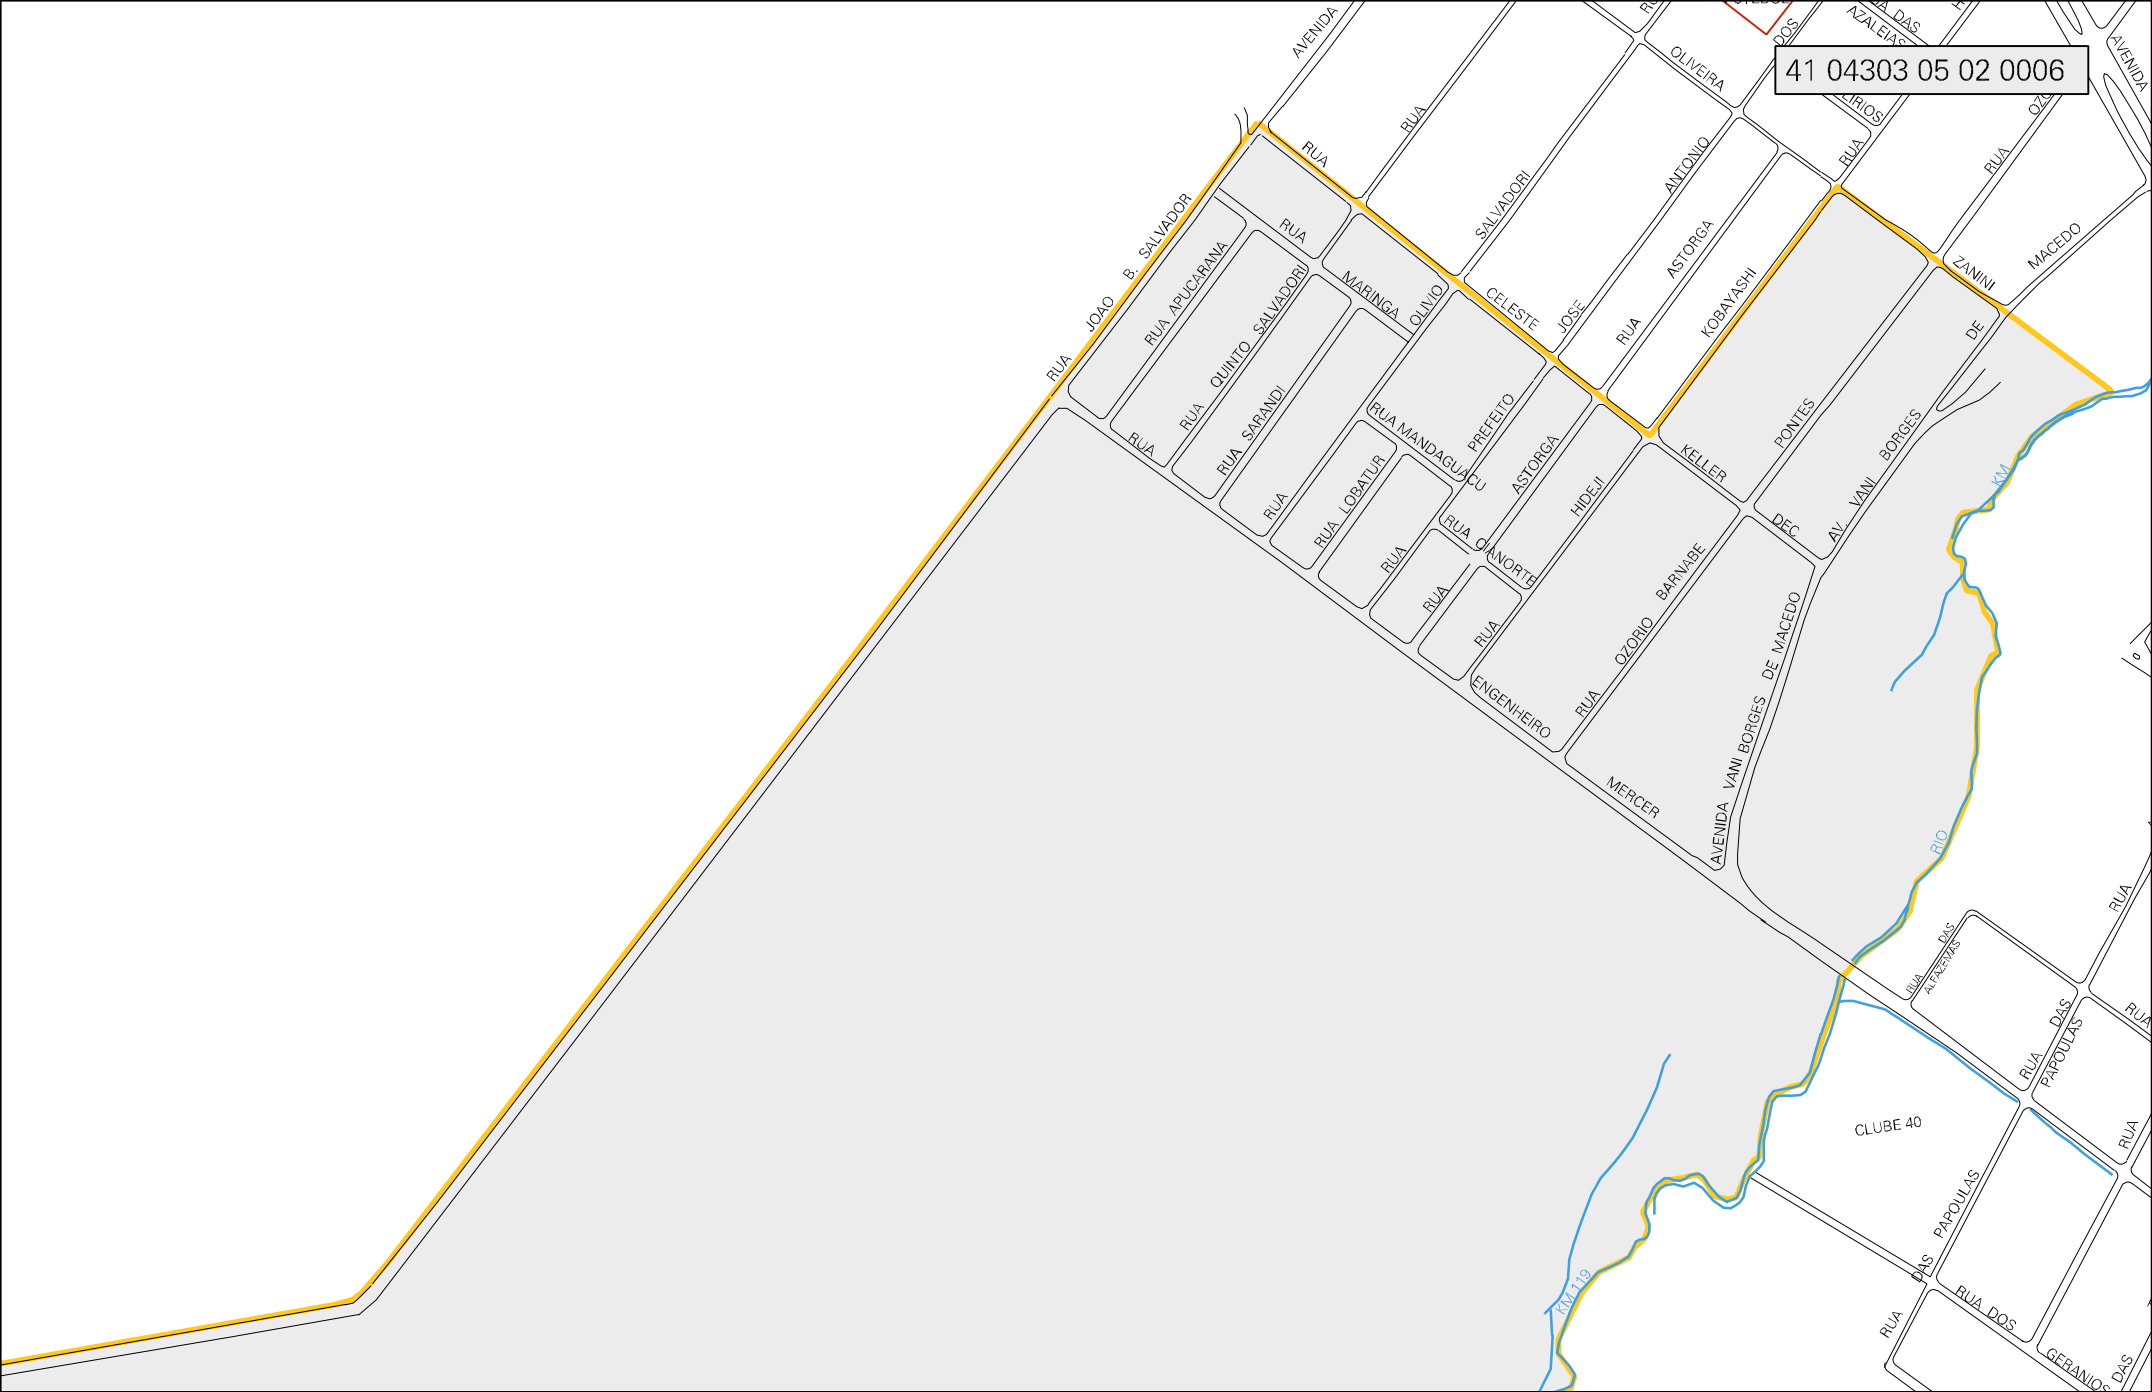

41 04303 05 02 0006

RUA JOAO B. SALVADOR

RUA APLICARINA
RUA QUINTO SALVADORI
RUA SAPANDI

RUA LOBATIUR
RUA MANDAGUA
RUA OZORIO BARRABE
RUA OZORIO BARRABE
RUA OZORIO BARRABE
RUA OZORIO BARRABE

AVENIDA VANI BORGES DE MACEDO
MERCER
RUA OZORIO BARRABE
RUA OZORIO BARRABE
RUA OZORIO BARRABE
RUA OZORIO BARRABE

CLUBE 40

RUA DAS PAPULILAS
RUA DOS GERANIOS

RUA ANTONIO
RUA ASTORGA
RUA KOBAYASHI

AV. VANI BORGES DE MACEDO
RUA ZANINI
RUA MACEDO

RIO

SANTA CASA

PR 159

SAZIDA

PARANHANA

RUA

RIO

KM

119

RIO

KM

119

CENSO AGROPECUARIO 2006
CONTAGEM DA POPULACAO 2007

MUNICIPIO: 04303 - CAMPO MOURÃO
DISTRITO: 05 - CAMPO MOURÃO
SUBDISTRITO: 02 - ZONA 2
SETOR: 0006 SITUACAO: 10
BAIRRO: 008 - CIDADE NOVA

ESTADO DO PARANA
 MAPA DE SETOR URBANO - MSU
 ESCALA: 1 : 4684