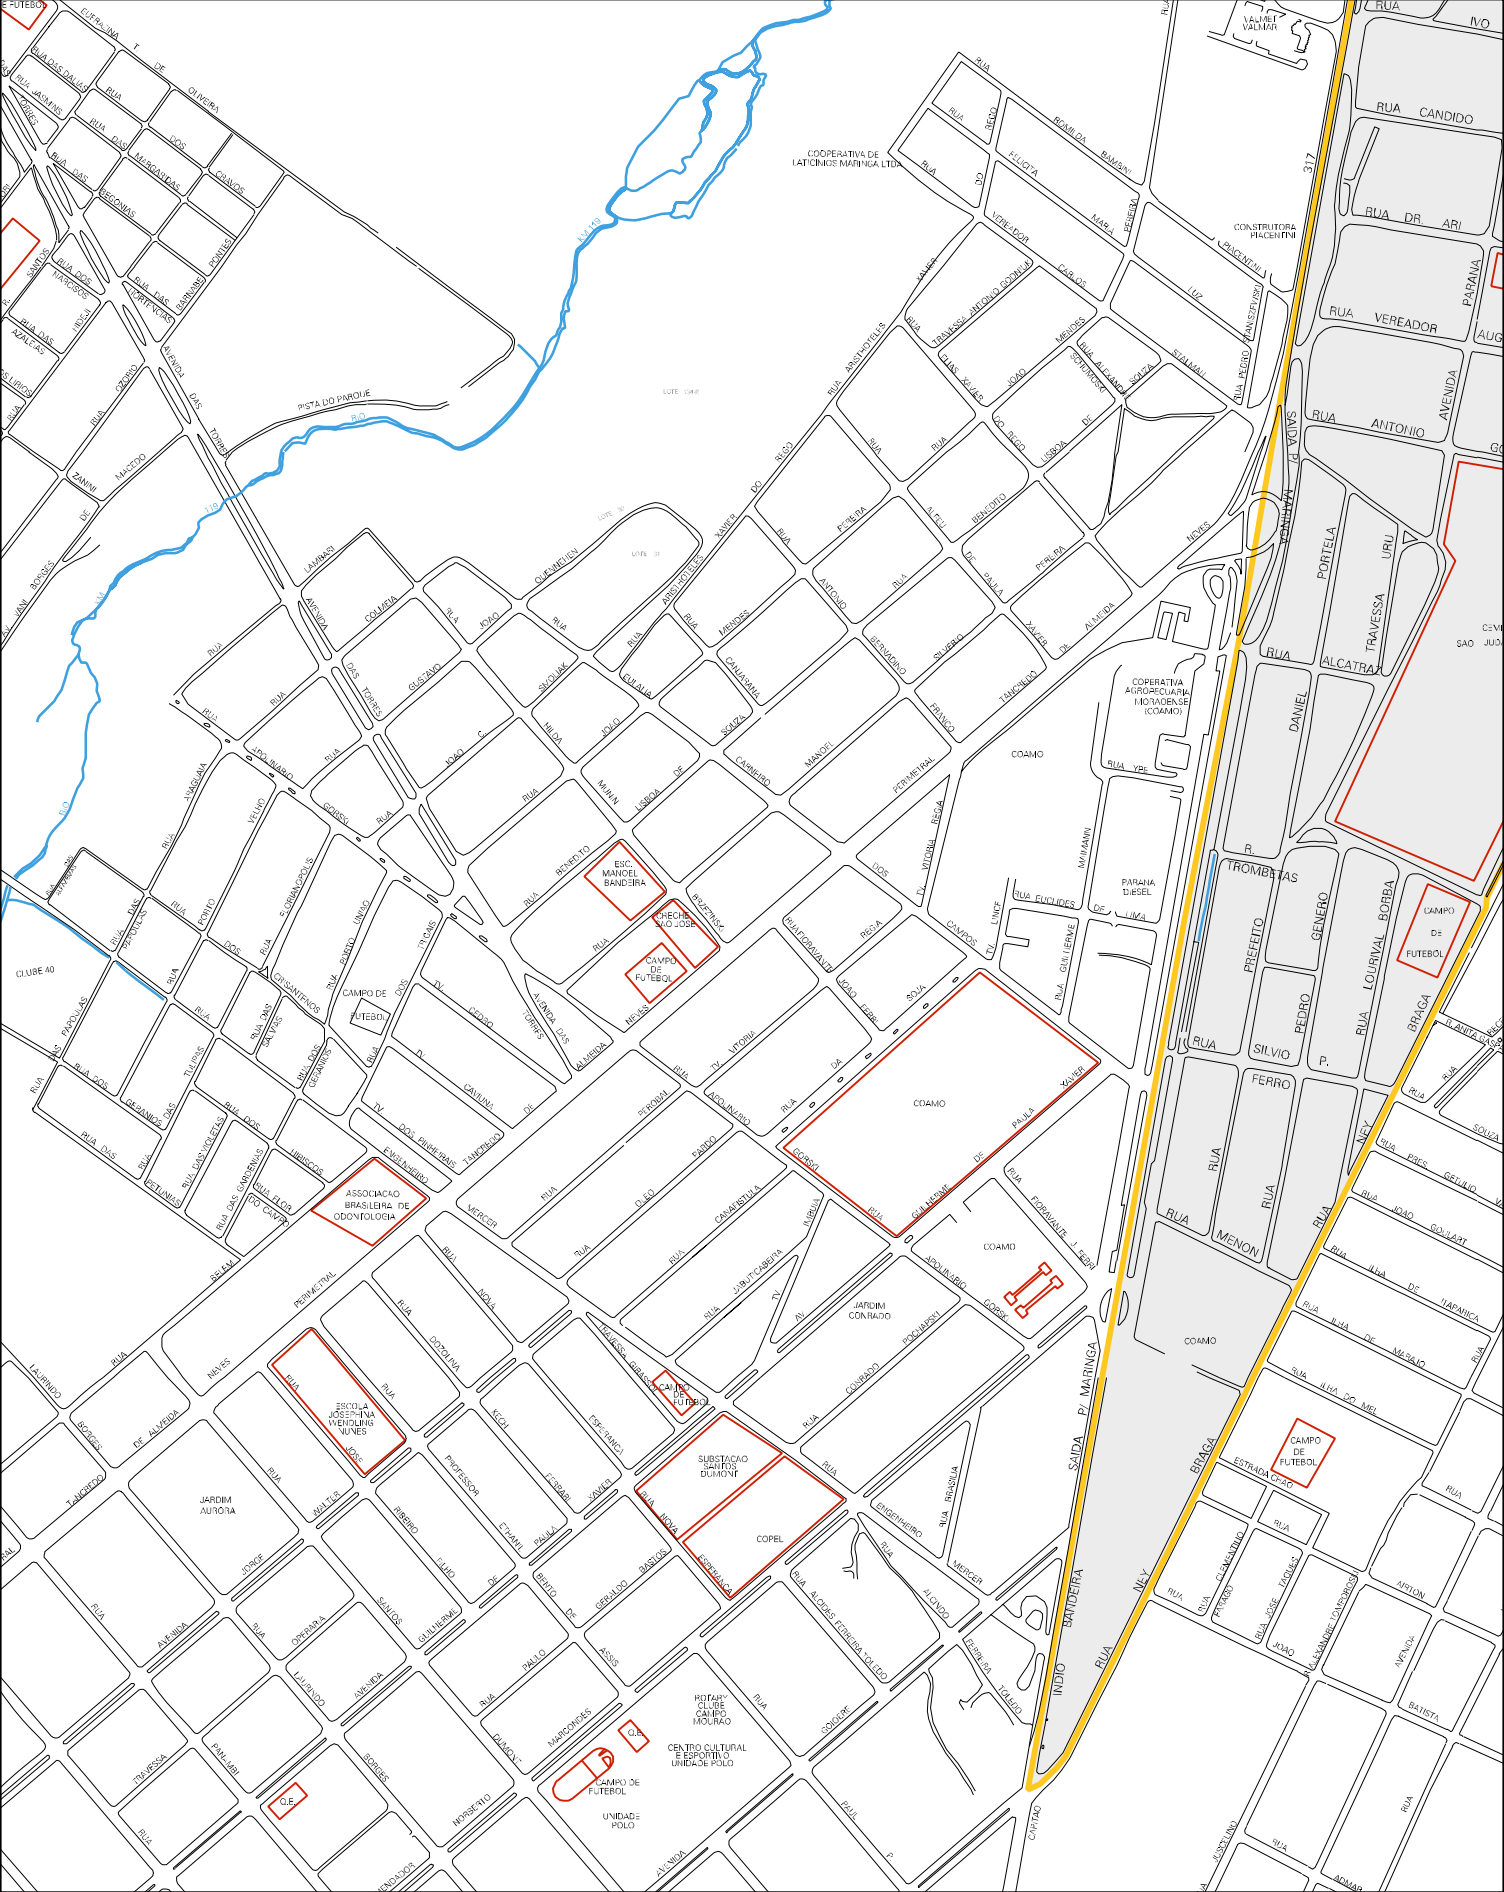

RUA TEODORO

RUISSISSALTA E CINCO

LOTE 127 A

COLEGIO IVONE CASTANHEIRO

LOTE 124

LOTE 42

CENSO AGROPECUARIO 2006
CONTAGEM DA POPULAÇÃO 2007

MUNICIPIO: 04303 - CAMPO MOURÃO
 DISTRITO: 05 - CAMPO MOURÃO
 SUBDISTRITO: 03 - ZONA 3
 SETOR: 0015 - SITUAÇÃO: 10
 BAIRRO: 022 - JARDIM ISABEL