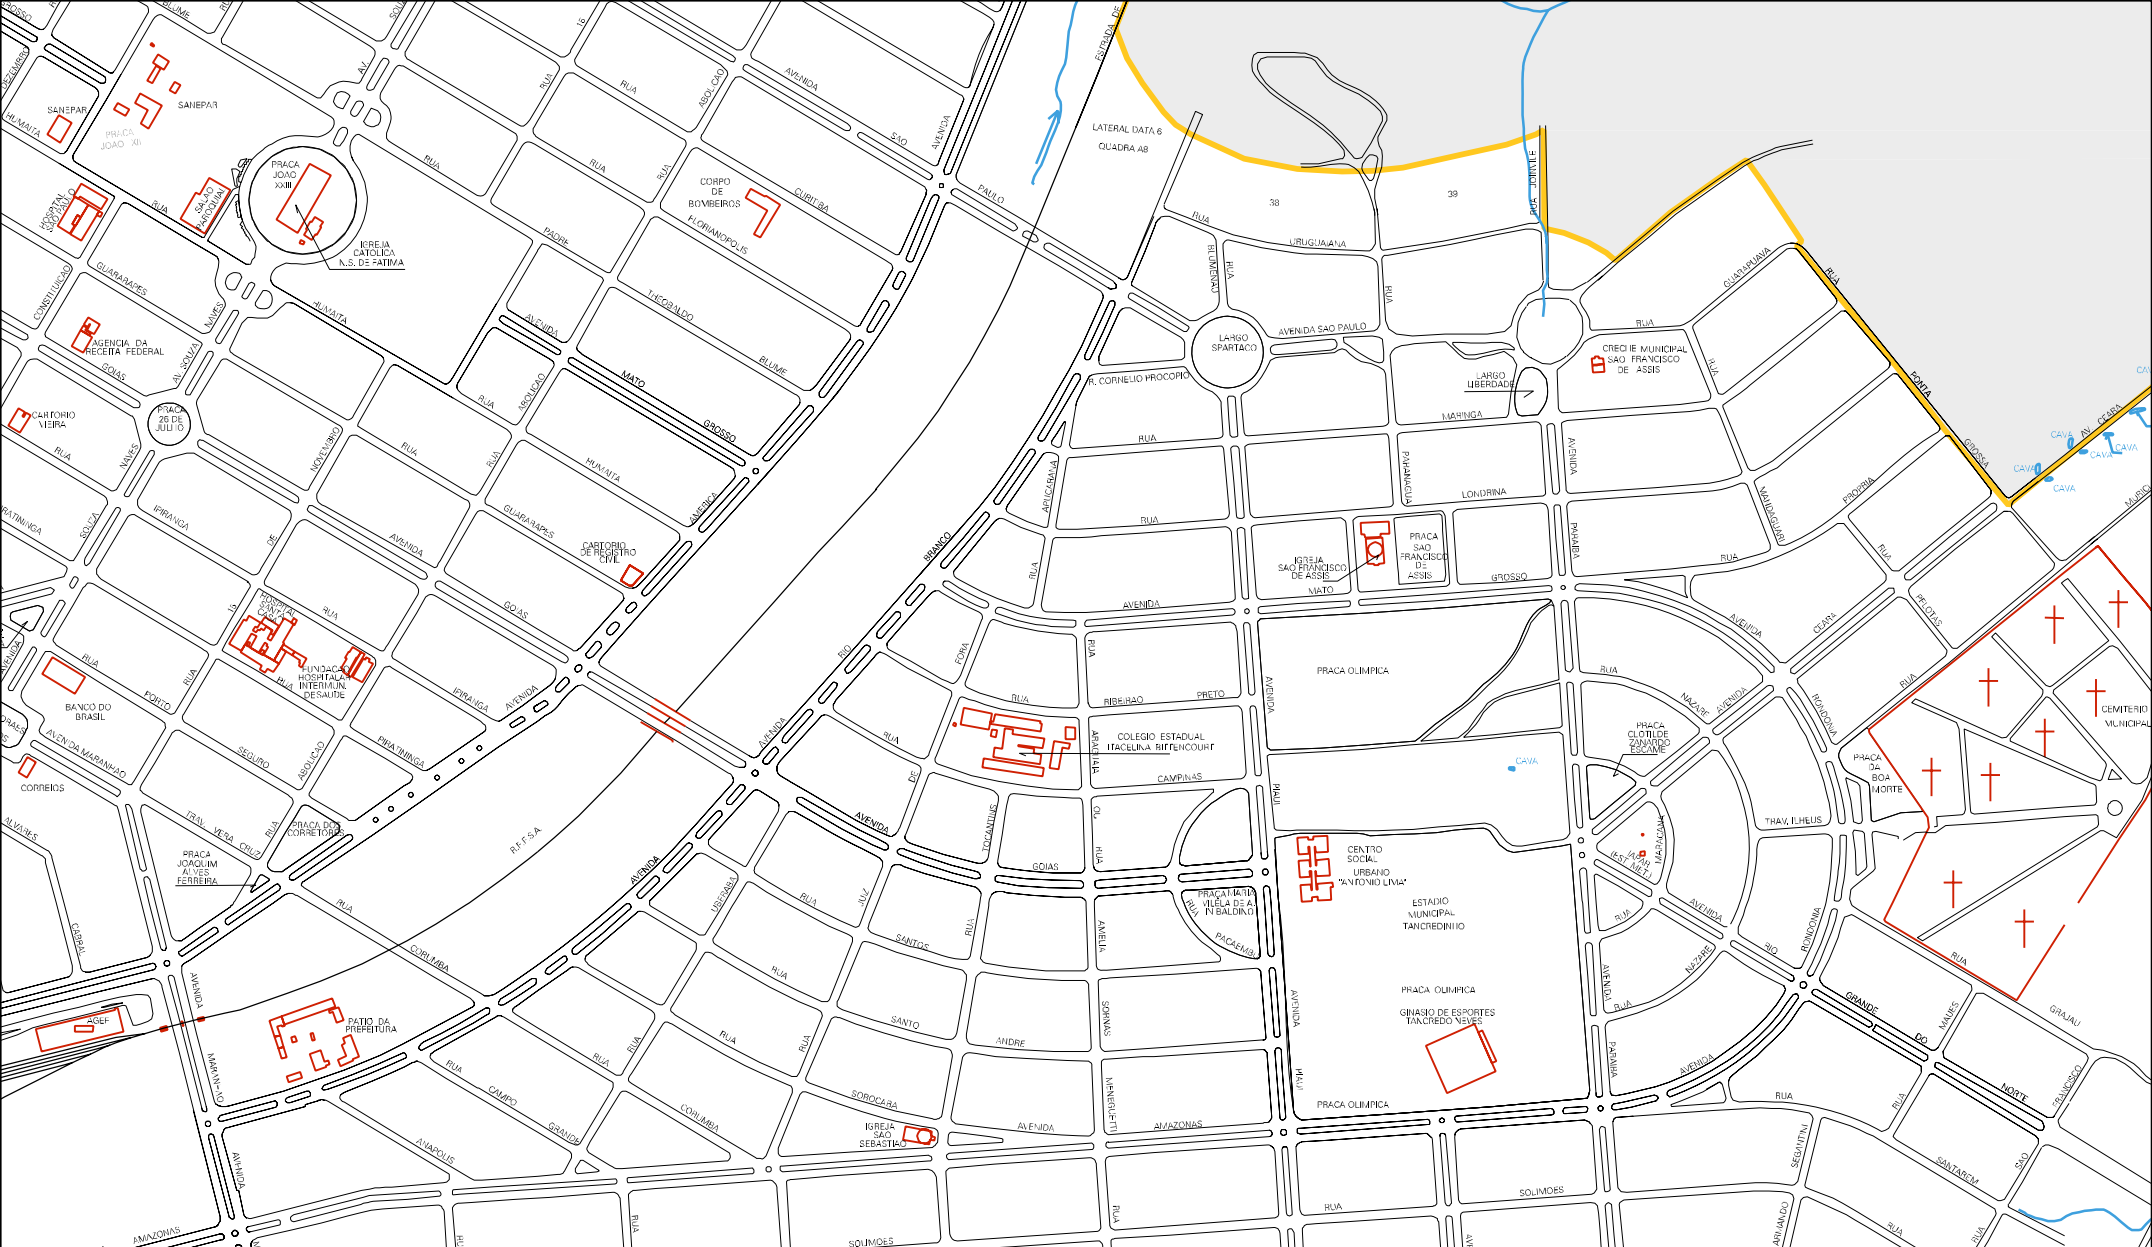

RUPSA

RUPSO

RIO CRISTALINA

RIEBRAC

CRISTALINA

CAVA

CAVA

CAVA

MUNICIPIO: 05508 - CIANORTE  
 DISTRITO: 05 - CIANORTE  
 SUBDISTRITO: 00  
 SETOR: 0058 SITUACAO: 10  
 BAIRRO: 004 - ZONA 4

CENSO AGROPECUARIO 2006  
 CONTAGEM DA POPULACAO 2007

ESTADO DO PARANÁ  
MAPA DE SETOR URBANO - MSU  
ESCALA: 1 : 7920