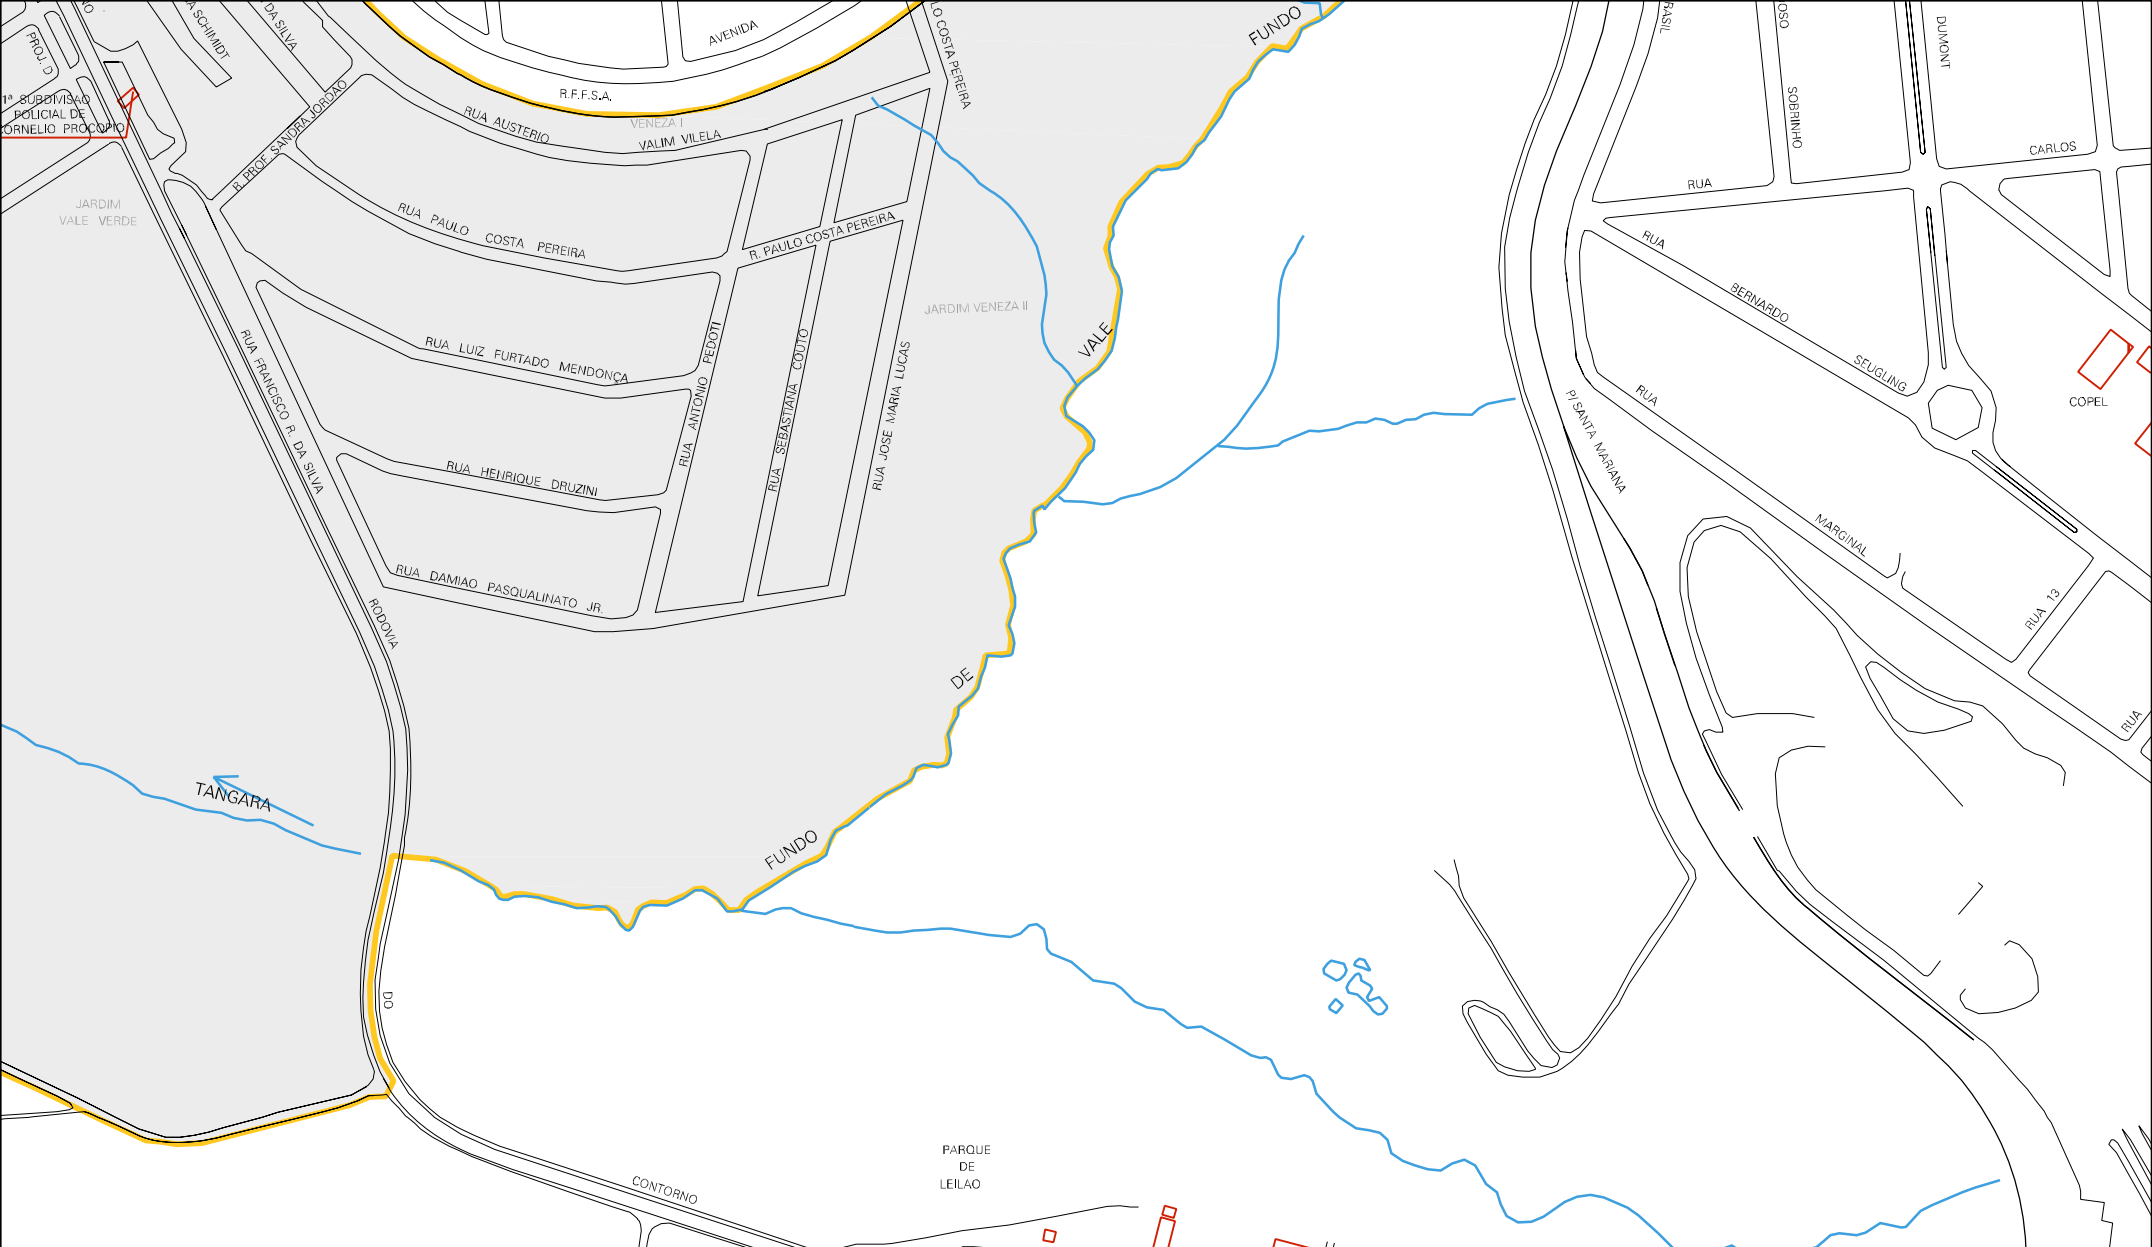

CEFET PARANA

FORUM

ESCOLA CHACARA DA EMILIA

PRACA CEL. FRANCISCO MOREIRA DA COSTA

18ª BATA DA POLICIA MILITAR

ESTADO DO PARANA  
MAPA DE SETOR URBANO - MSU  
ESCALA: 1 : 4078