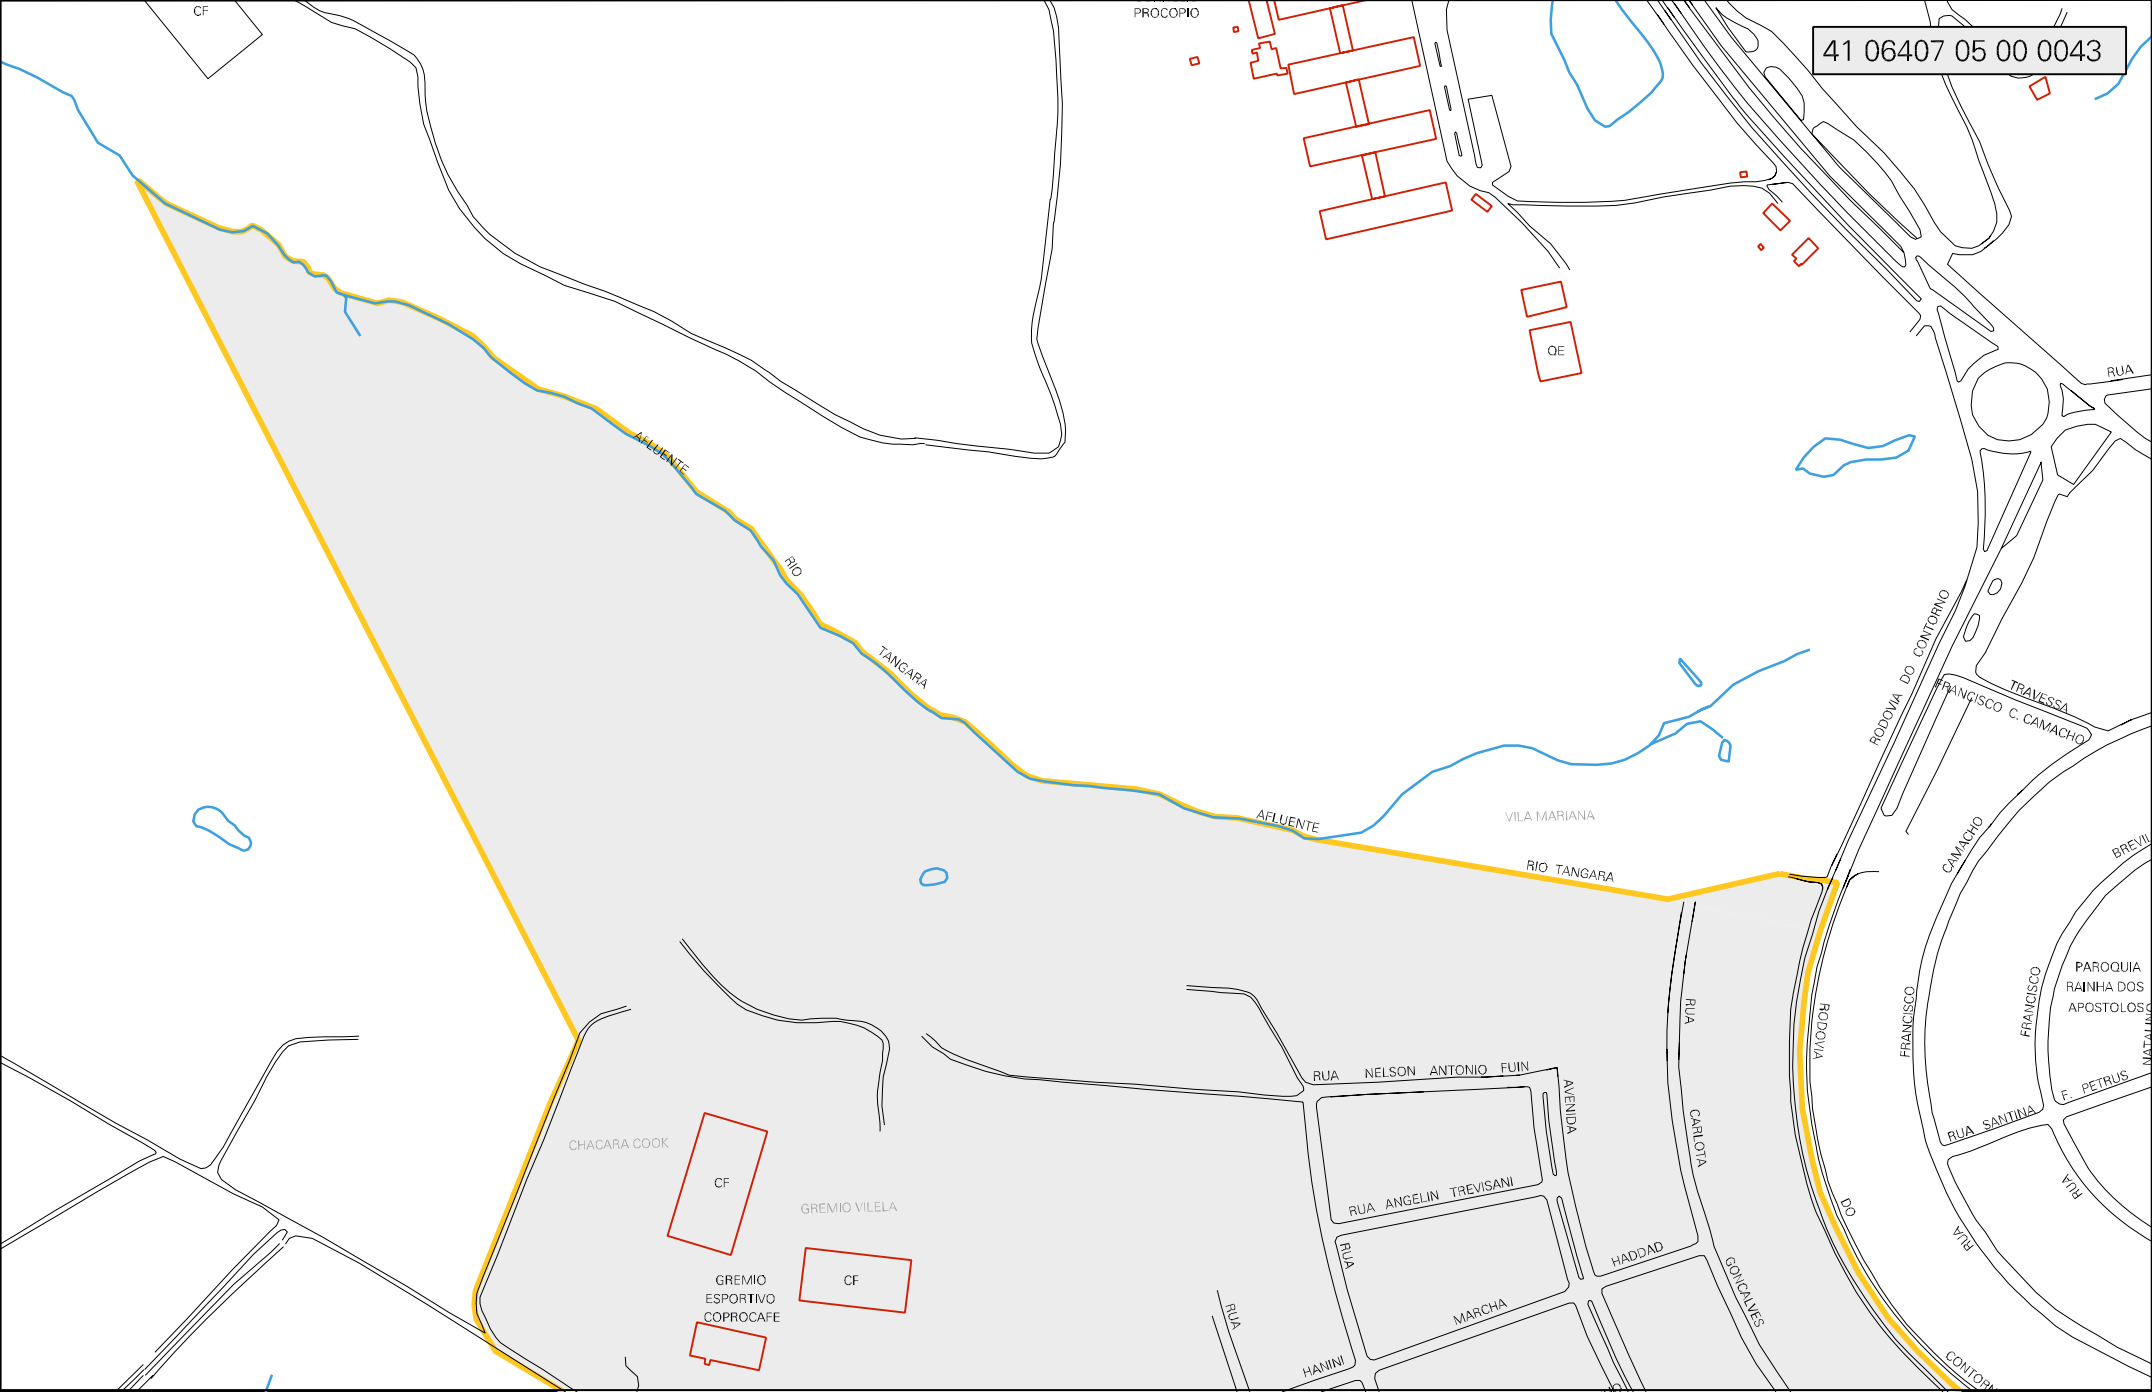

41 06407 05 00 0043

CF

PROCOPIO

QE

AFLUENTE

RIO

TANGARA

AFLUENTE

VILA MARIANA

RIO TANGARA

CHACARA COOK

CF

GREMIO VILELA

GREMIO ESPORTIVO GOPROCAFE

CF

RUA NELSON ANTONIO FUI

RUA ANGELIN TREVISANI

MARCHA

RUA CARLOTTA

HADDAD

RODOVIA

GOINCALES

RODOVIA DO CONTORNO

TRAVESSA FRANCISCO C. CAMACHO

CAMACHO

FRANCISCO

RUA SANTINA

FRANCISCO

F. PETRUS

RUA

RUA

CONTORNO

BREVIA

PAROQUIA RAINHA DOS APOSTOLOS

MATIA