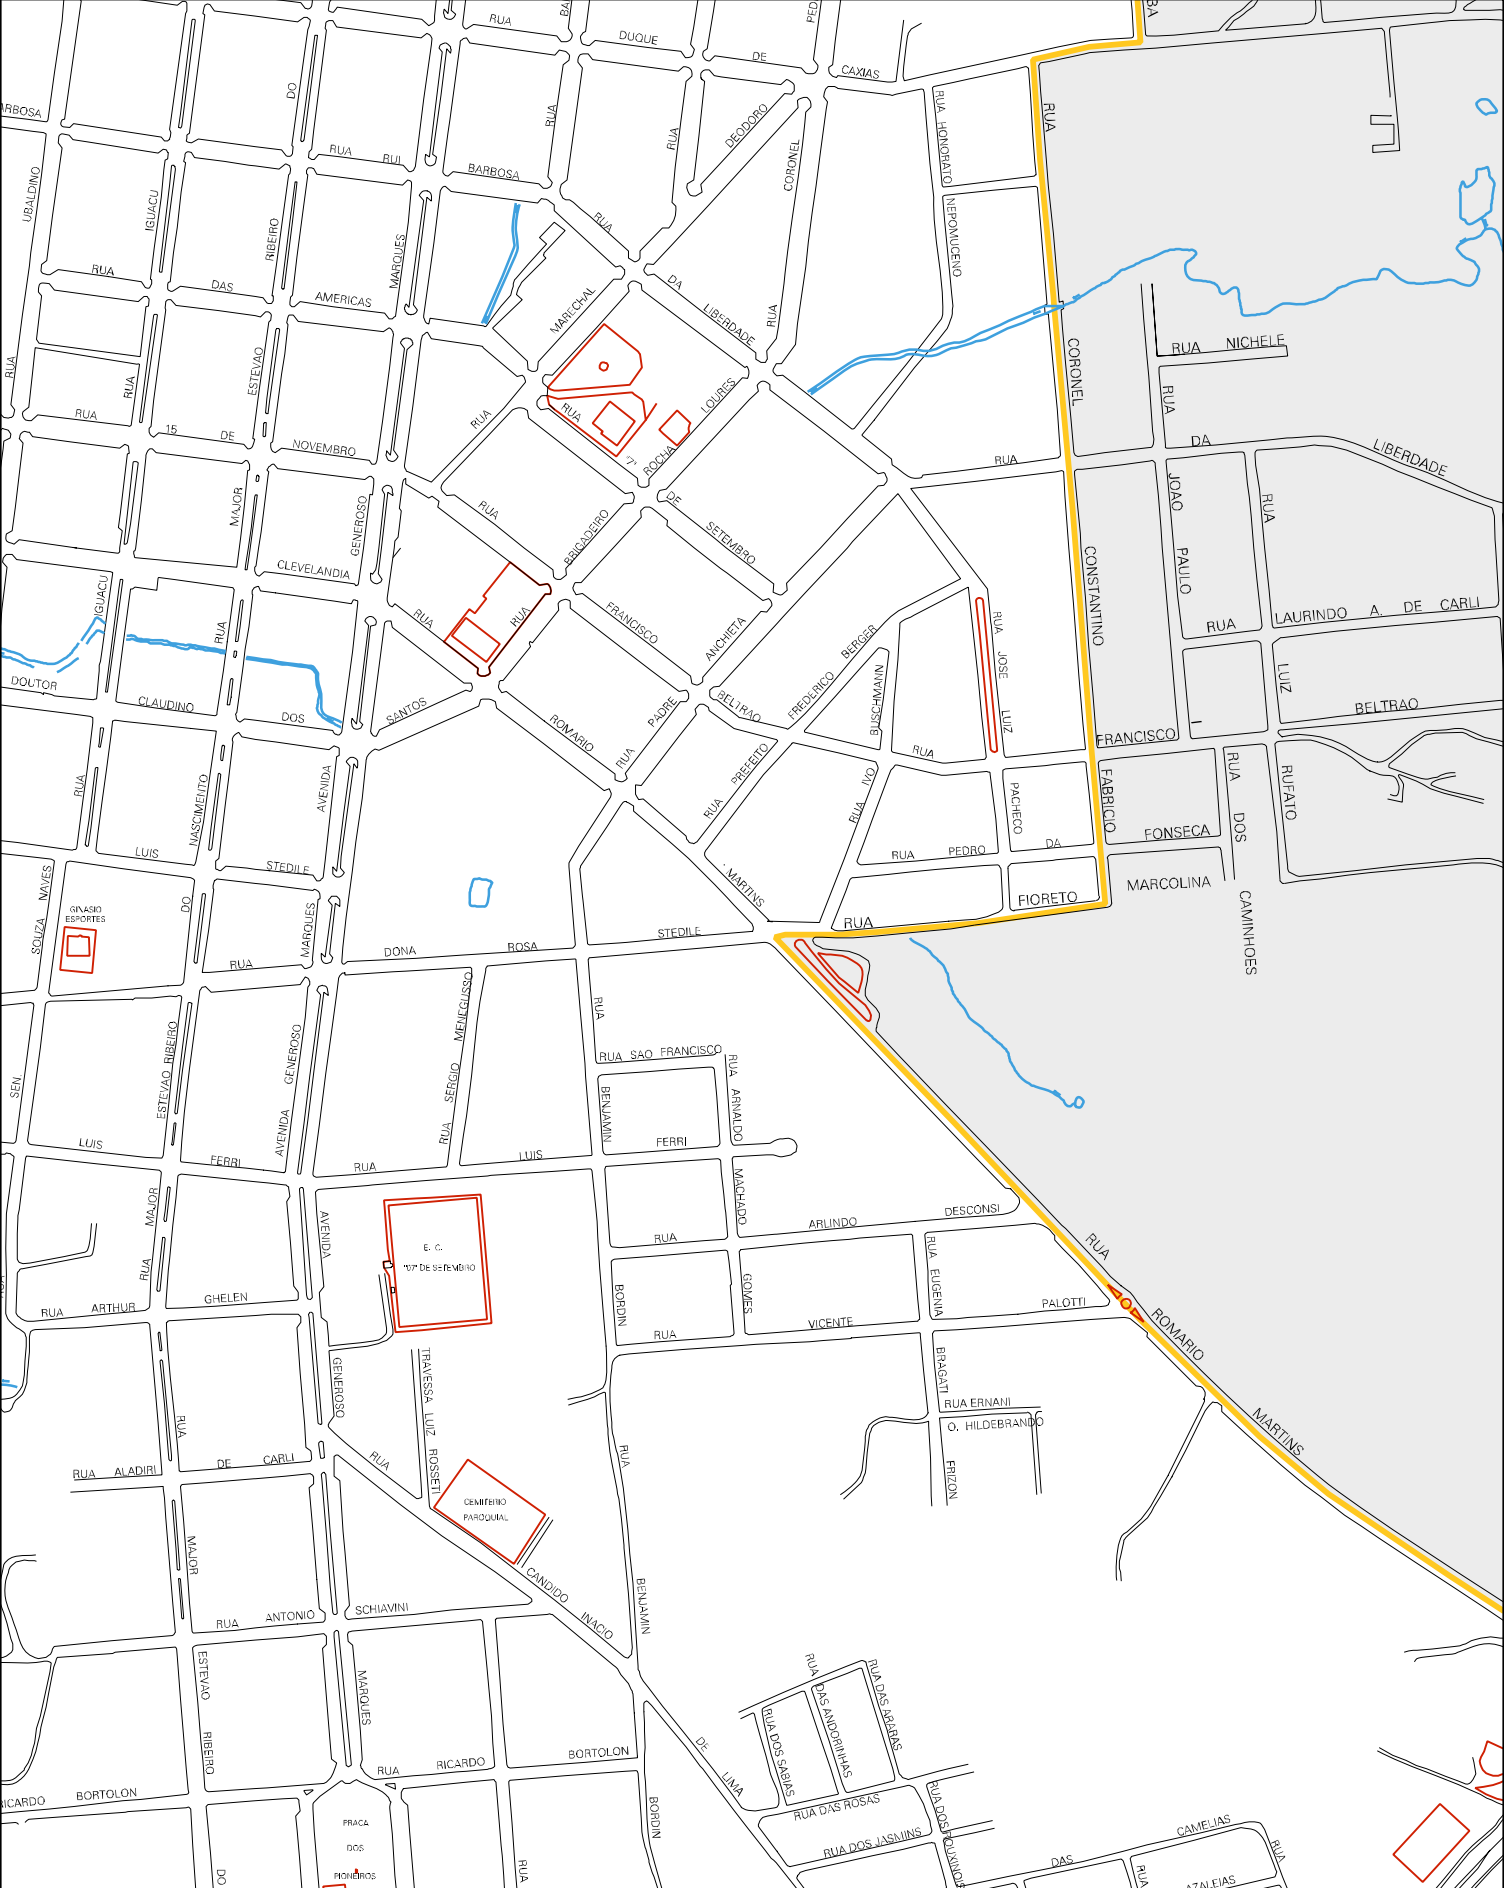

DO

MUNICIPIO: 06506 - CORONEL VIDVA
 DISTRITO: 05 - CORONEL VIDVA
 SUBDISTRITO: 00
 SETOR: 0003 SITUACAO: 20

ESTADO DO PARANA
MAPA DE SETOR URBANO - MSU
ESCALA: 1 : 6190