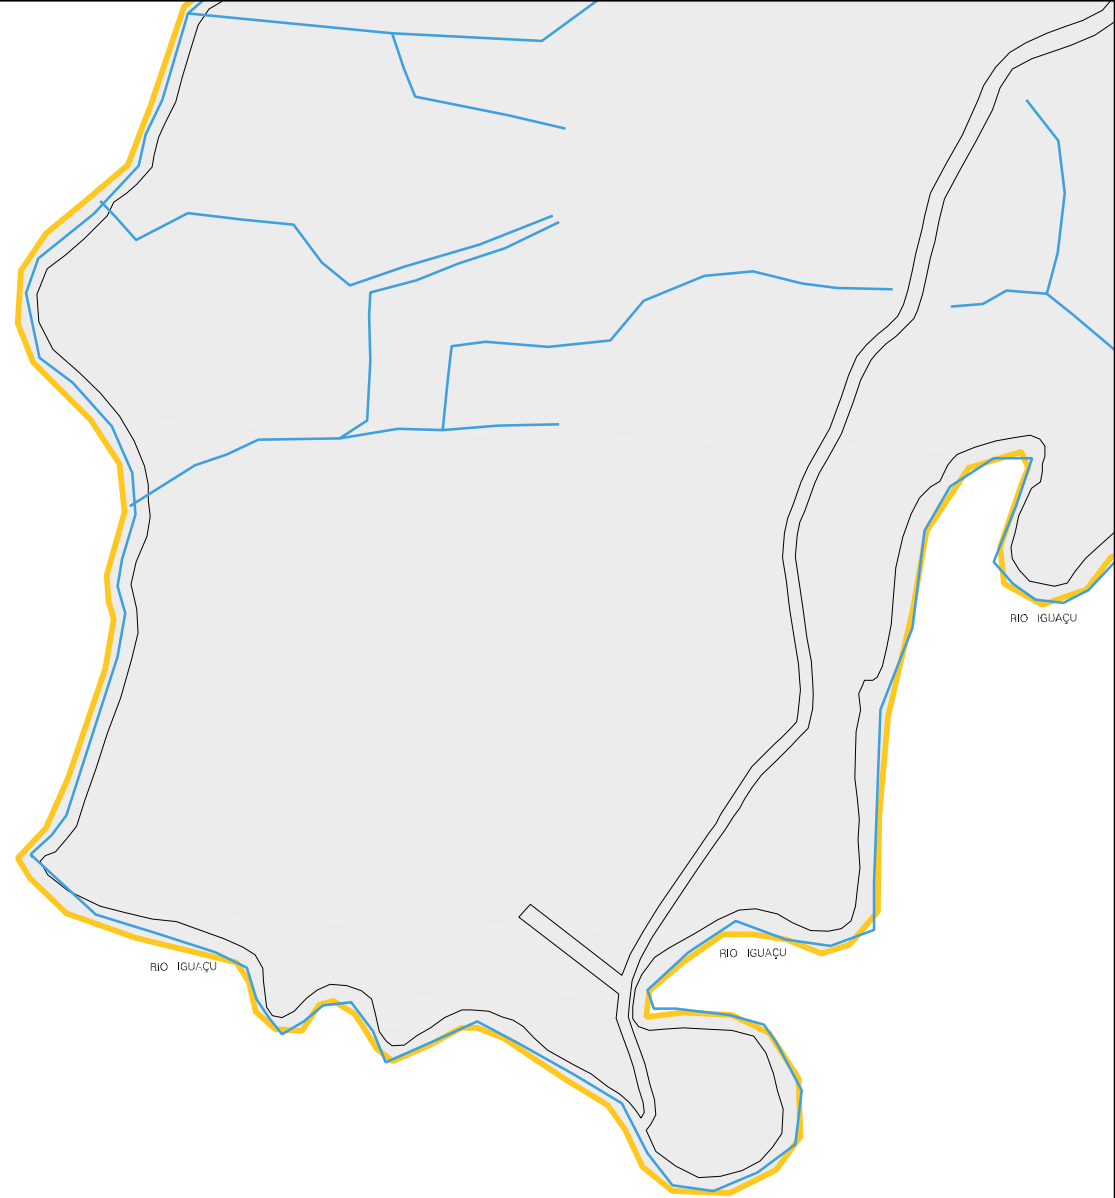

RIO BARRIGUI

CAXIMBA

RUA FRANCISCO HEITA

RUA FRANCISCO JAVES

RUA D. VIANA

RUA D. VIANA

RUA FRANCISCA DE GODOI GALILEU

RUA D. VIANA

RUA D. VIANA

RUA ZENILTON LOPES

RUA PEDRO STEPHAN

RUA D. VIANA

RUA D. VIANA

RUA D. VIANA

RUA D. VIANA

4

MUNICIPIO: 06902 - CURITIBA
DISTRITO: 05 - CURITIBA
SUBDISTRITO: 08 - ADMINISTRAÇÃO REGIONAL DO BAIRRO NOVO (R.10.BN)
SETOR: 0003 SITUACAO: 20
BAIRRO: 070 - CAXIMBA

RIO IGUAÇU

ESTADO DO PARANA
MAPA DE SETOR URBANO - MSU
ESCALA: 1 : 11037