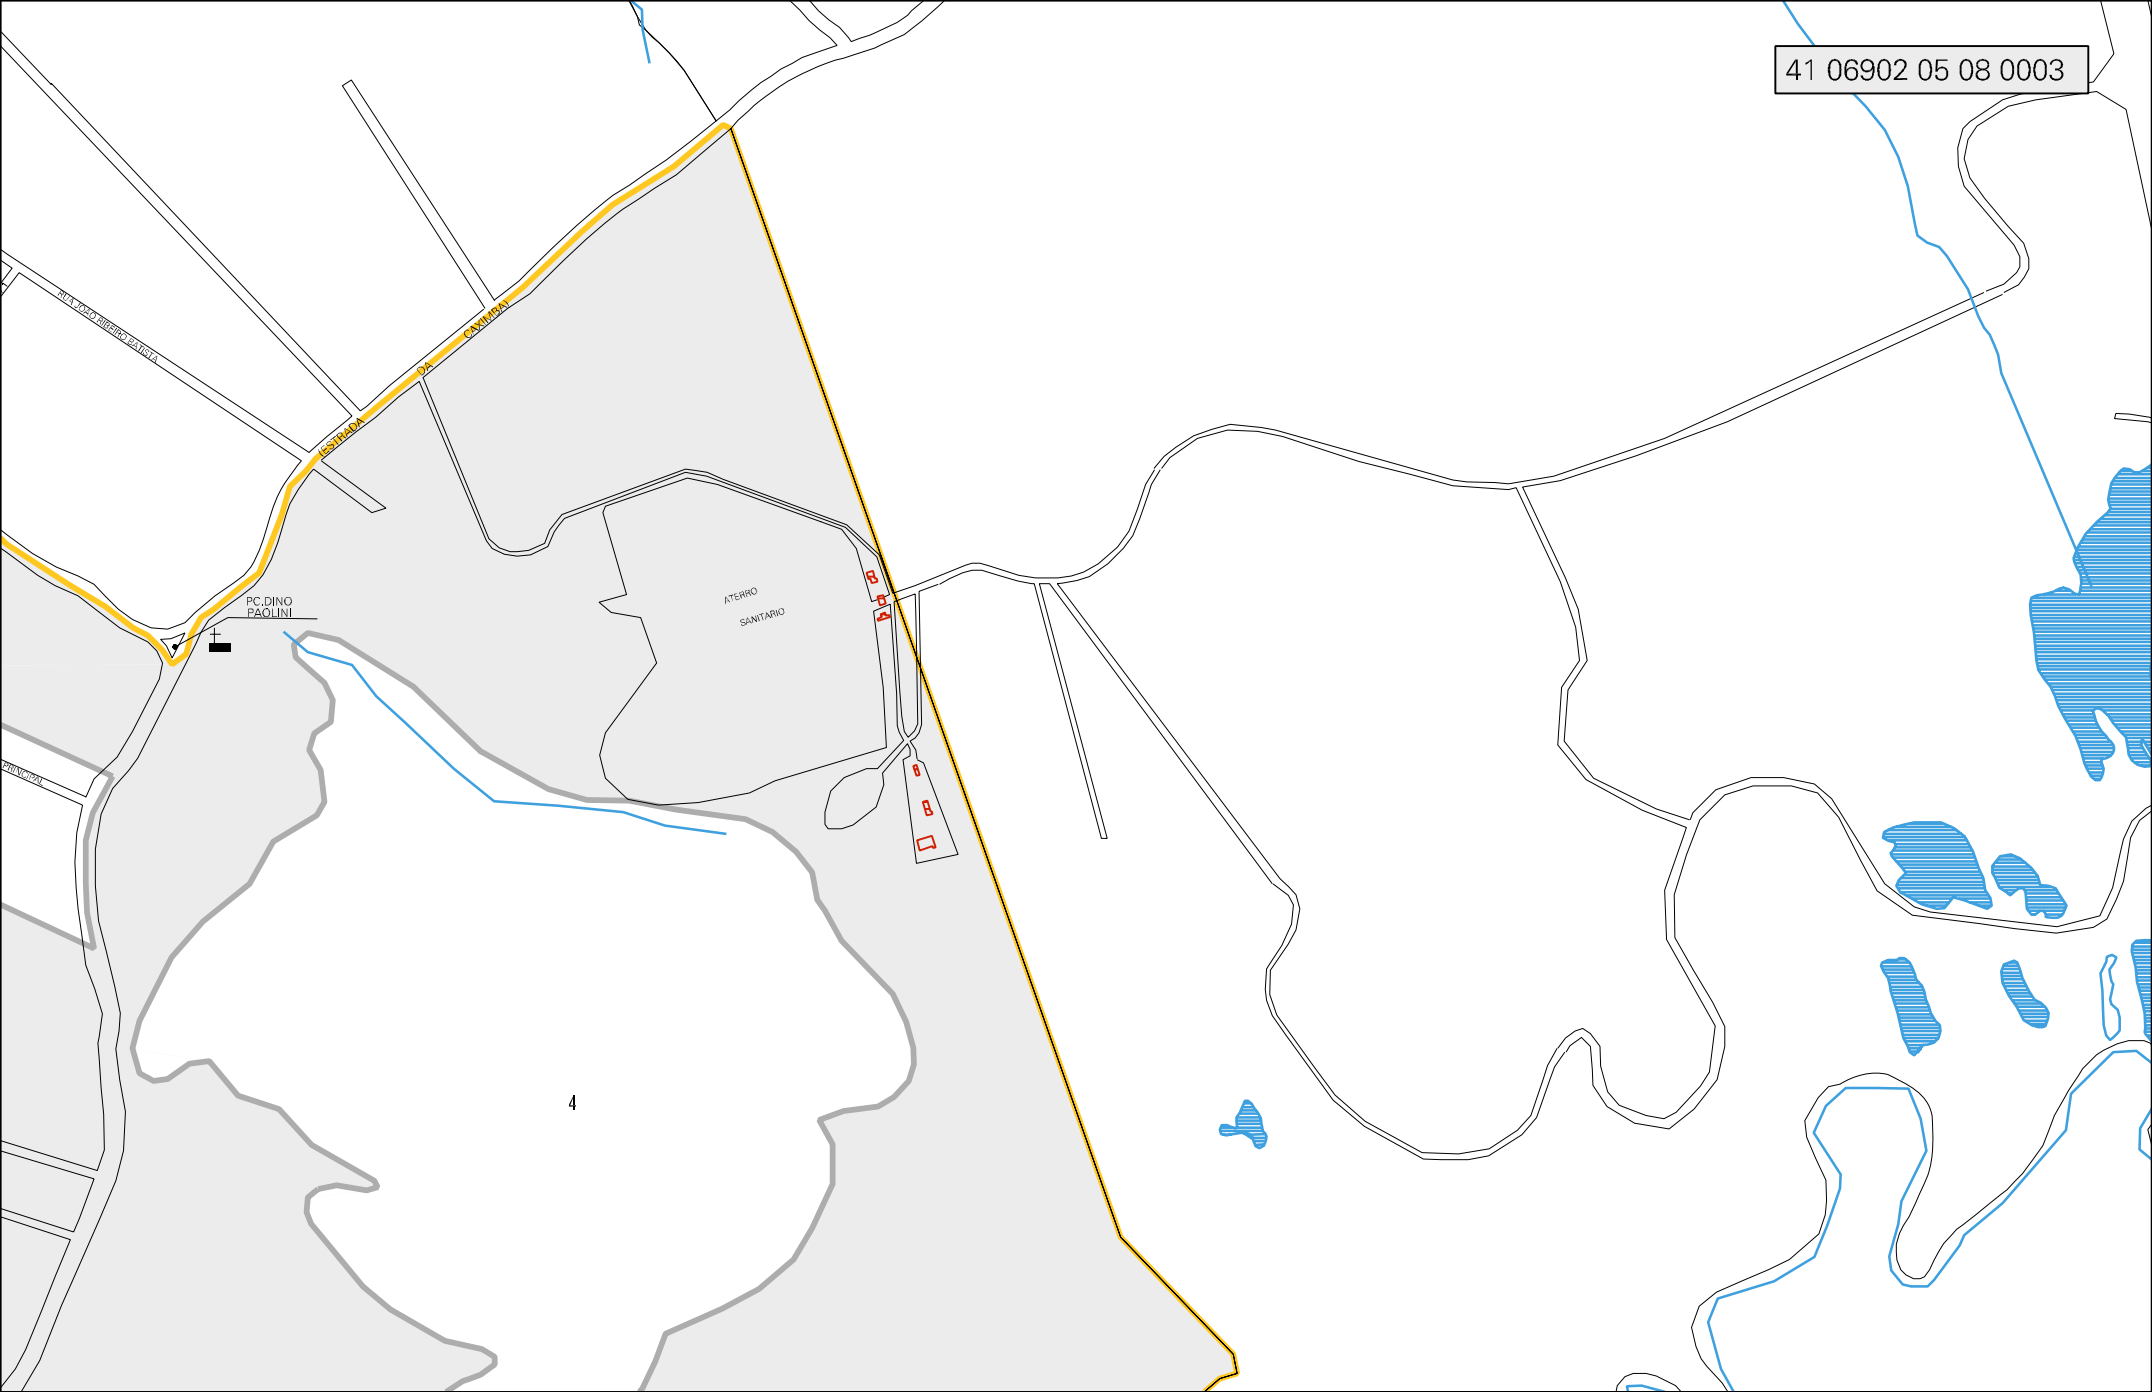

RIO BARRIGUI

CAXIMBA

RUA FRANCISCO HEITA

RUA FRANCISCO JAVES

RUA D. VIANA

RUA D. VIANA

RUA FRANCISCA DE GODOI GALILEU

RUA D. VIANA

RUA D. VIANA

RUA ZENILTON LOPES

RUA PEDRO STEPHAN

RUA D. VIANA

RUA D. VIANA

RUA D. VIANA

RUA D. VIANA

4

MUNICIPIO: 06902 - CURITIBA
DISTRITO: 05 - CURITIBA
SUBDISTRITO: 08 - ADMINISTRAÇÃO REGIONAL DO BAIRRO NOVO (R.10.BN)
SETOR: 0003 SITUACAO: 20
BAIRRO: 070 - CAXIMBA

RIO IGUAÇU

ESTADO DO PARANA
MAPA DE SETOR URBANO - MSU
ESCALA: 1 : 11037