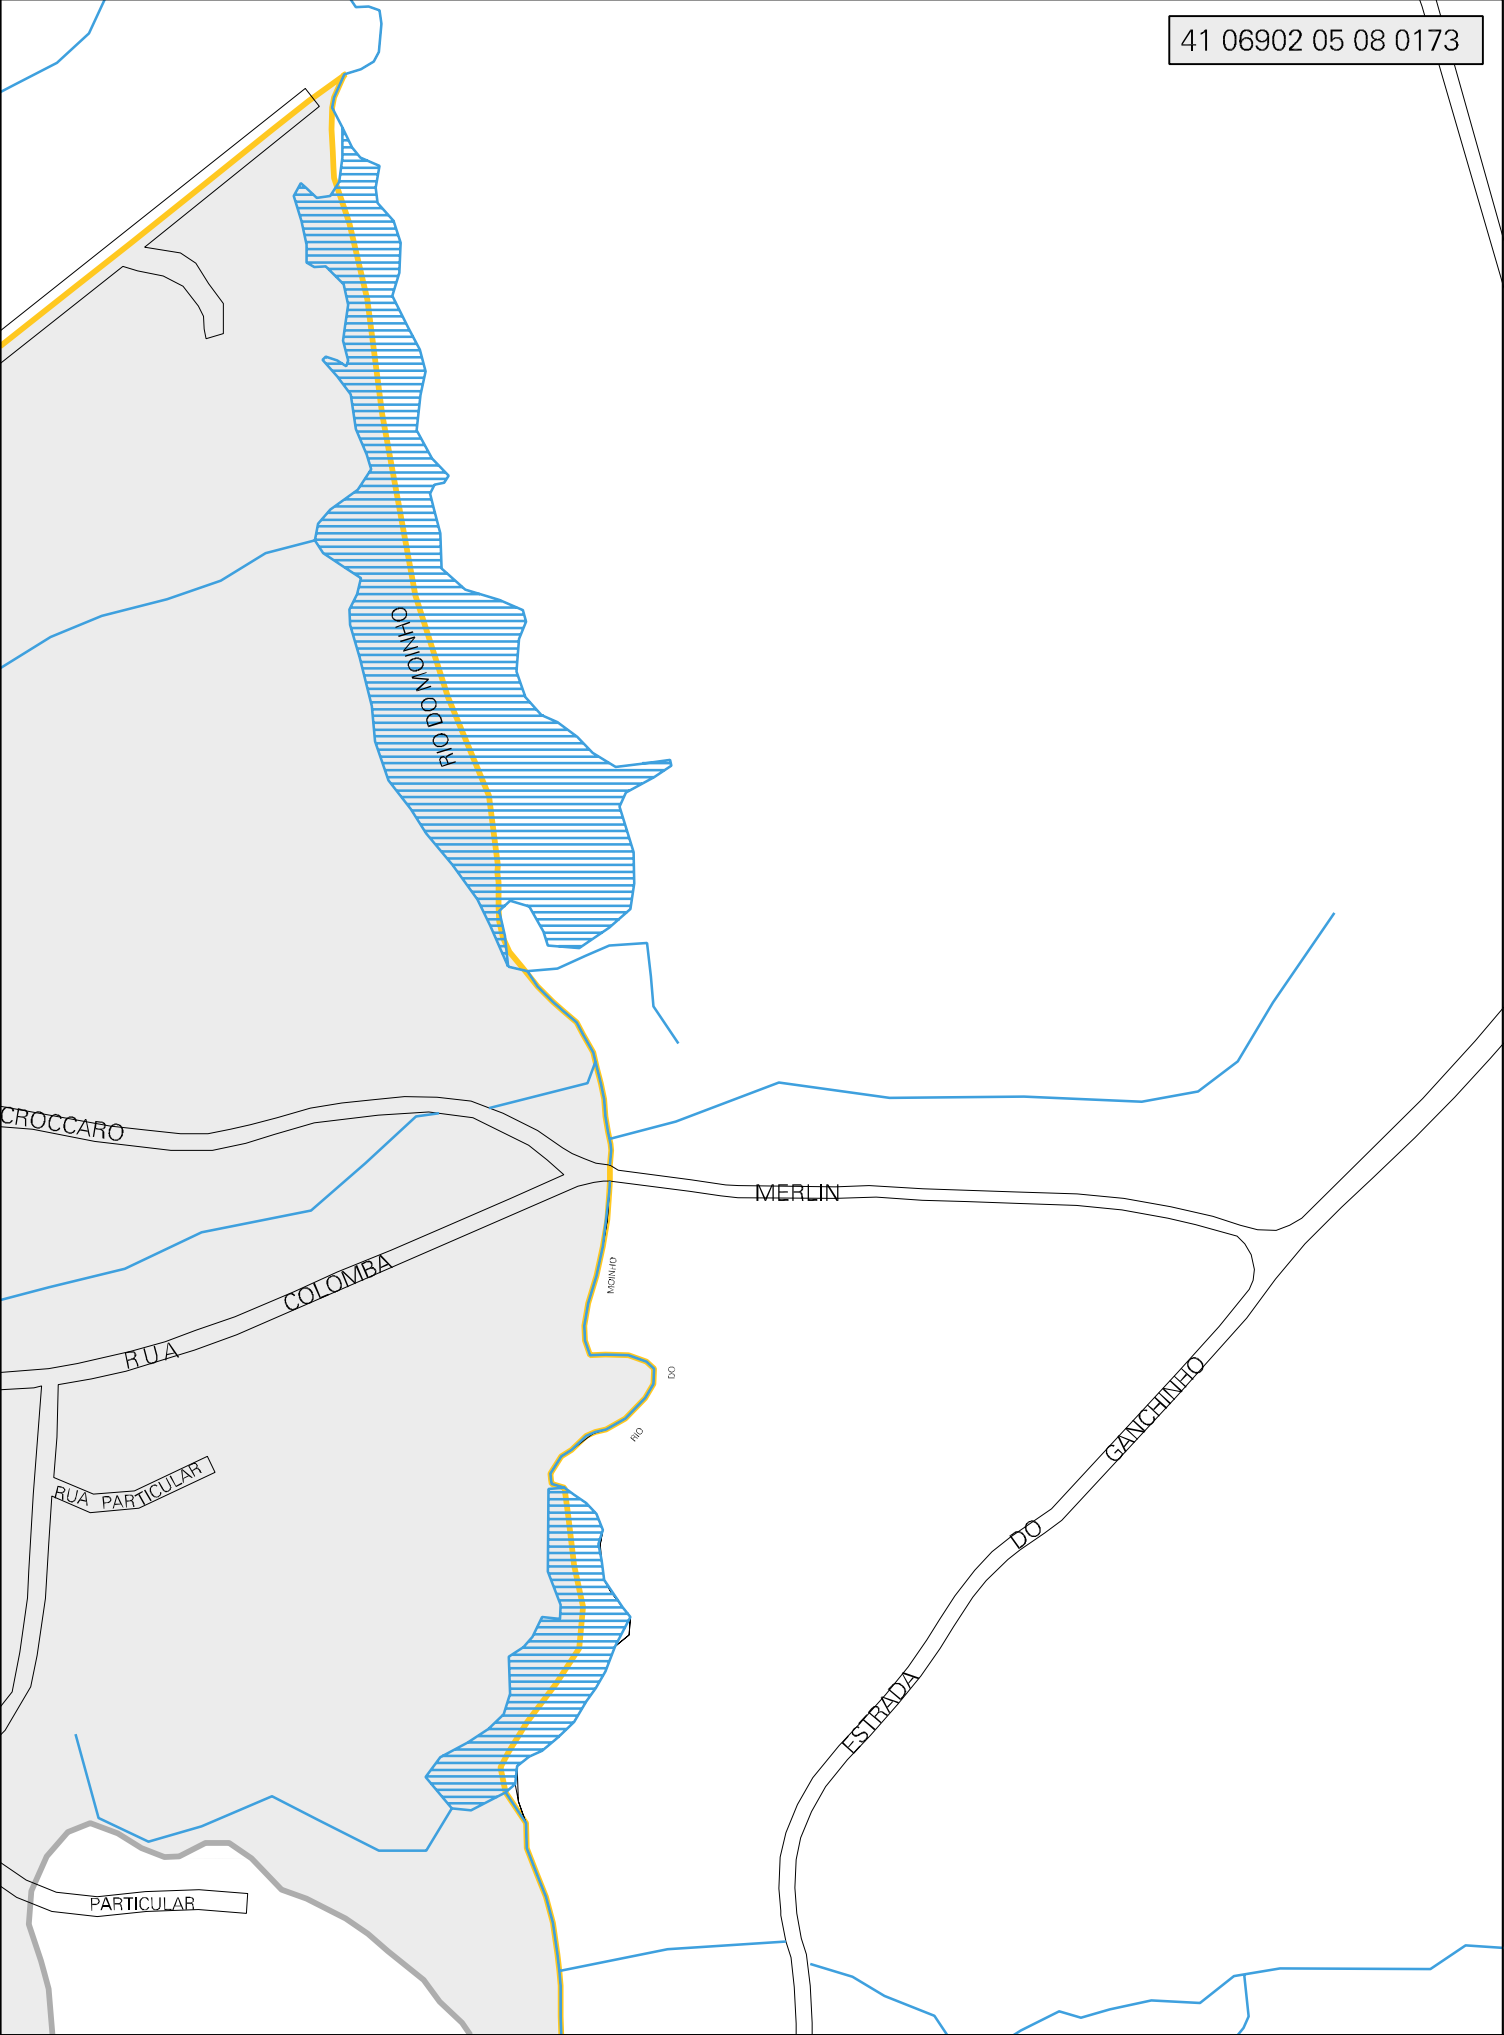

PELLANDA

LANDA

RUA ANDRE BONATO

TR. JOAO MOLETO

RUA JOSE S

JOAO
NICHELE

REZINHA

UMBARA

RUA

MUNICIPIO: 06902 - CURITIBA
DISTRITO: 05 - CURITIBA
SUBDISTRITO: 08 - ADMINISTRAÇÃO REGIONAL DO BAIRRO NOVO (R.10.BN)
SETOR: 0173 SITUACAO: 20
BAIRRO: 073 - UMBARÁ

174

ANGELO MIQUELETO

RUA

RIO DO MOINHO

L.T.

PELANDA

GELO

ESTADO DO PARANA
MAPA DE SETOR URBANO - MSU
ESCALA: 1 : 5583