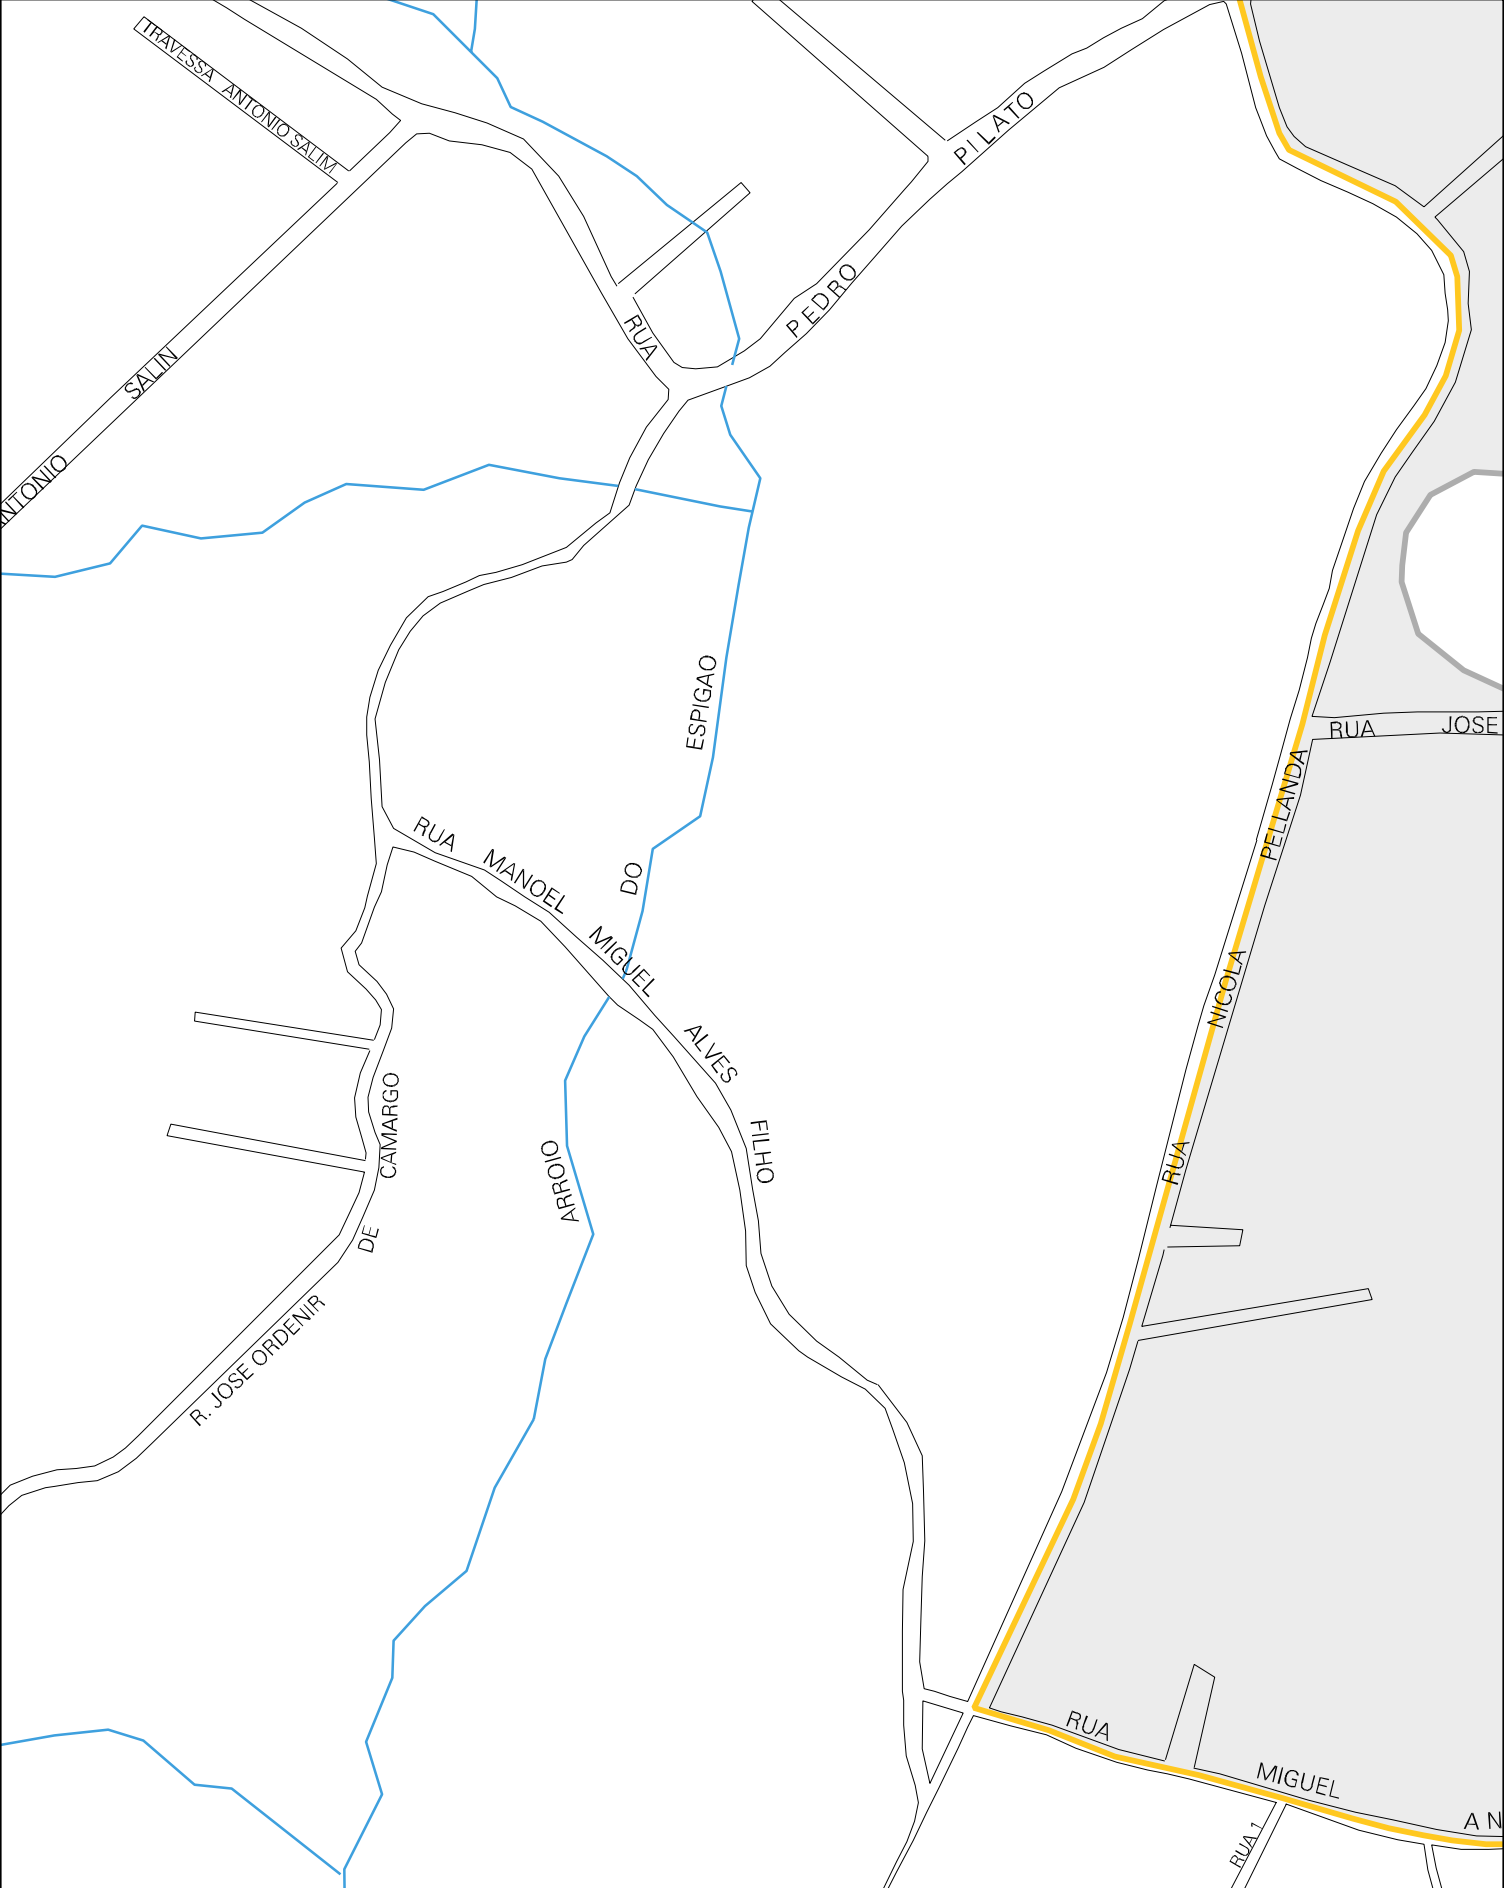

PELLANDA

LANDA

RUA ANDRE BONATO

TR. JOAO MOLETO

RUA JOSE S

JOAO
NICHELE

REZINHA

UMBARA

RUA

MUNICIPIO: 06902 - CURITIBA
DISTRITO: 05 - CURITIBA
SUBDISTRITO: 08 - ADMINISTRAÇÃO REGIONAL DO BAIRRO NOVO (R.10.BN)
SETOR: 0173 SITUACAO: 20
BAIRRO: 073 - UMBARÁ

174

ANGELO MIQUELETO

RUA

RIO DO MOINHO

L.T.

PELANDA

GELO

ESTADO DO PARANA
MAPA DE SETOR URBANO - MSU
ESCALA: 1 : 5583