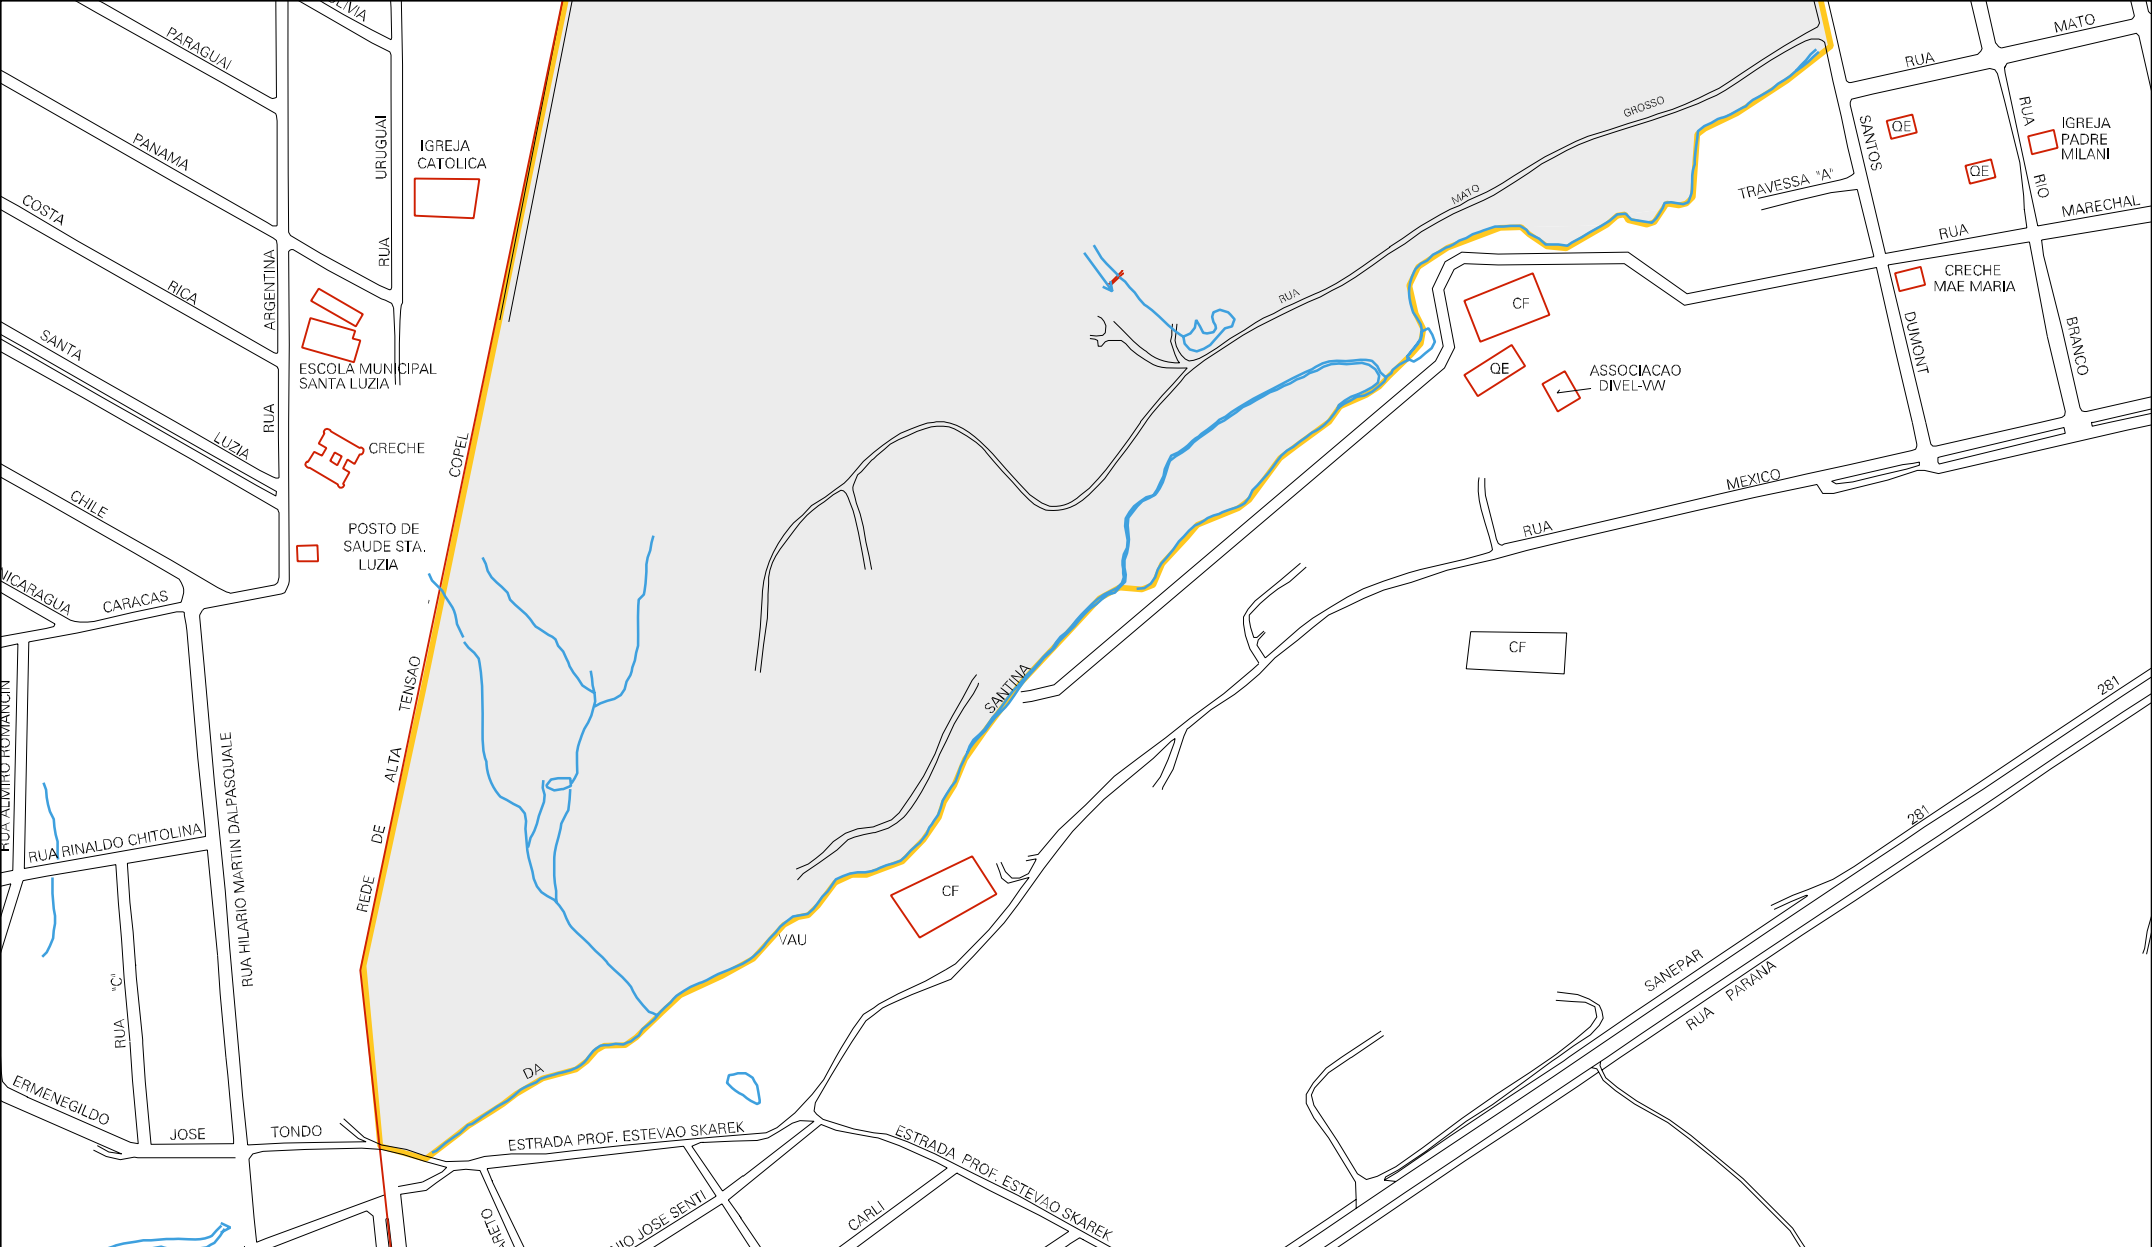

RUA

RIO
BRANCO

AMAZONAS

ARGENTINA

VENEZUELA

RUA

RUA

RUA AUGUSTO KUFFNER

RUA ALFREDO FURMANN

RUA SANTOS

AVENIDA

BRANCO

IZABEL

RUA IGUAÇU

ANTONIO

SOLEDADE

AVENIDA

RIO

RIO GIRAU

ALTO

RIO GIRAU

GIRAU

ALTO

GIRAU

RIO

MUNICIPIO: 07207 - DOIS VIZINHOS
 DISTRITO: 05 - DOIS VIZINHOS
 SUBDISTRITO: 00
 SETOR: 0020 SITUACAO: 10
 BAIRRO: 014 - ESPERANÇA

ESTADO DO PARANA
 MAPA DE SETOR URBANO - MSU
 ESCALA: 1 : 4764