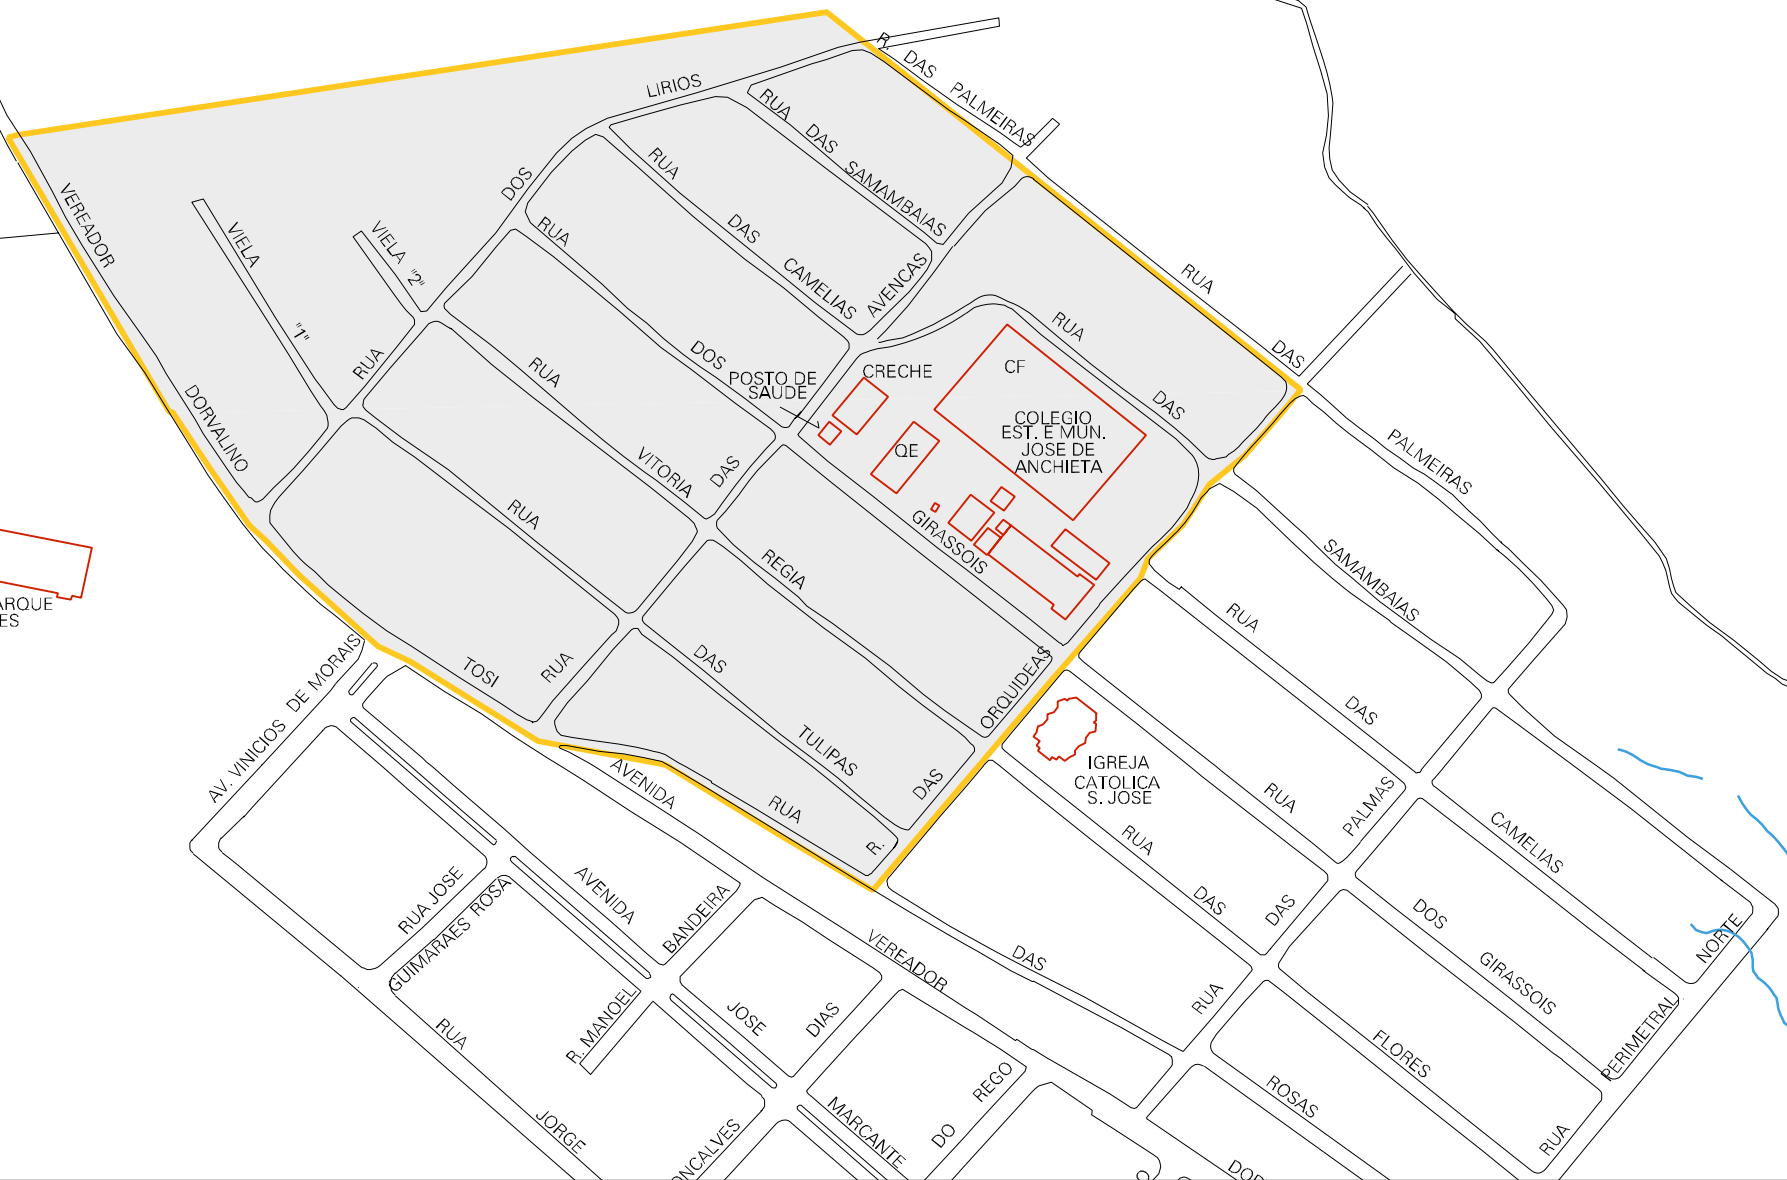

COASUL

PAVILHAO DO PARQUE DE EXPOSICOES

MUNICIPIO: 07207 - DOIS VIZINHOS
 DISTRITO: 05 - DOIS VIZINHOS
 SUBDISTRITO: 00
 SETOR: 0028 SITUACAO: 10
 BAIRRO: 020 - JARDIM DA COLINA

ESTADO DO PARANA
 MAPA DE SETOR URBANO - MSU
 ESCALA: 1 : 3833