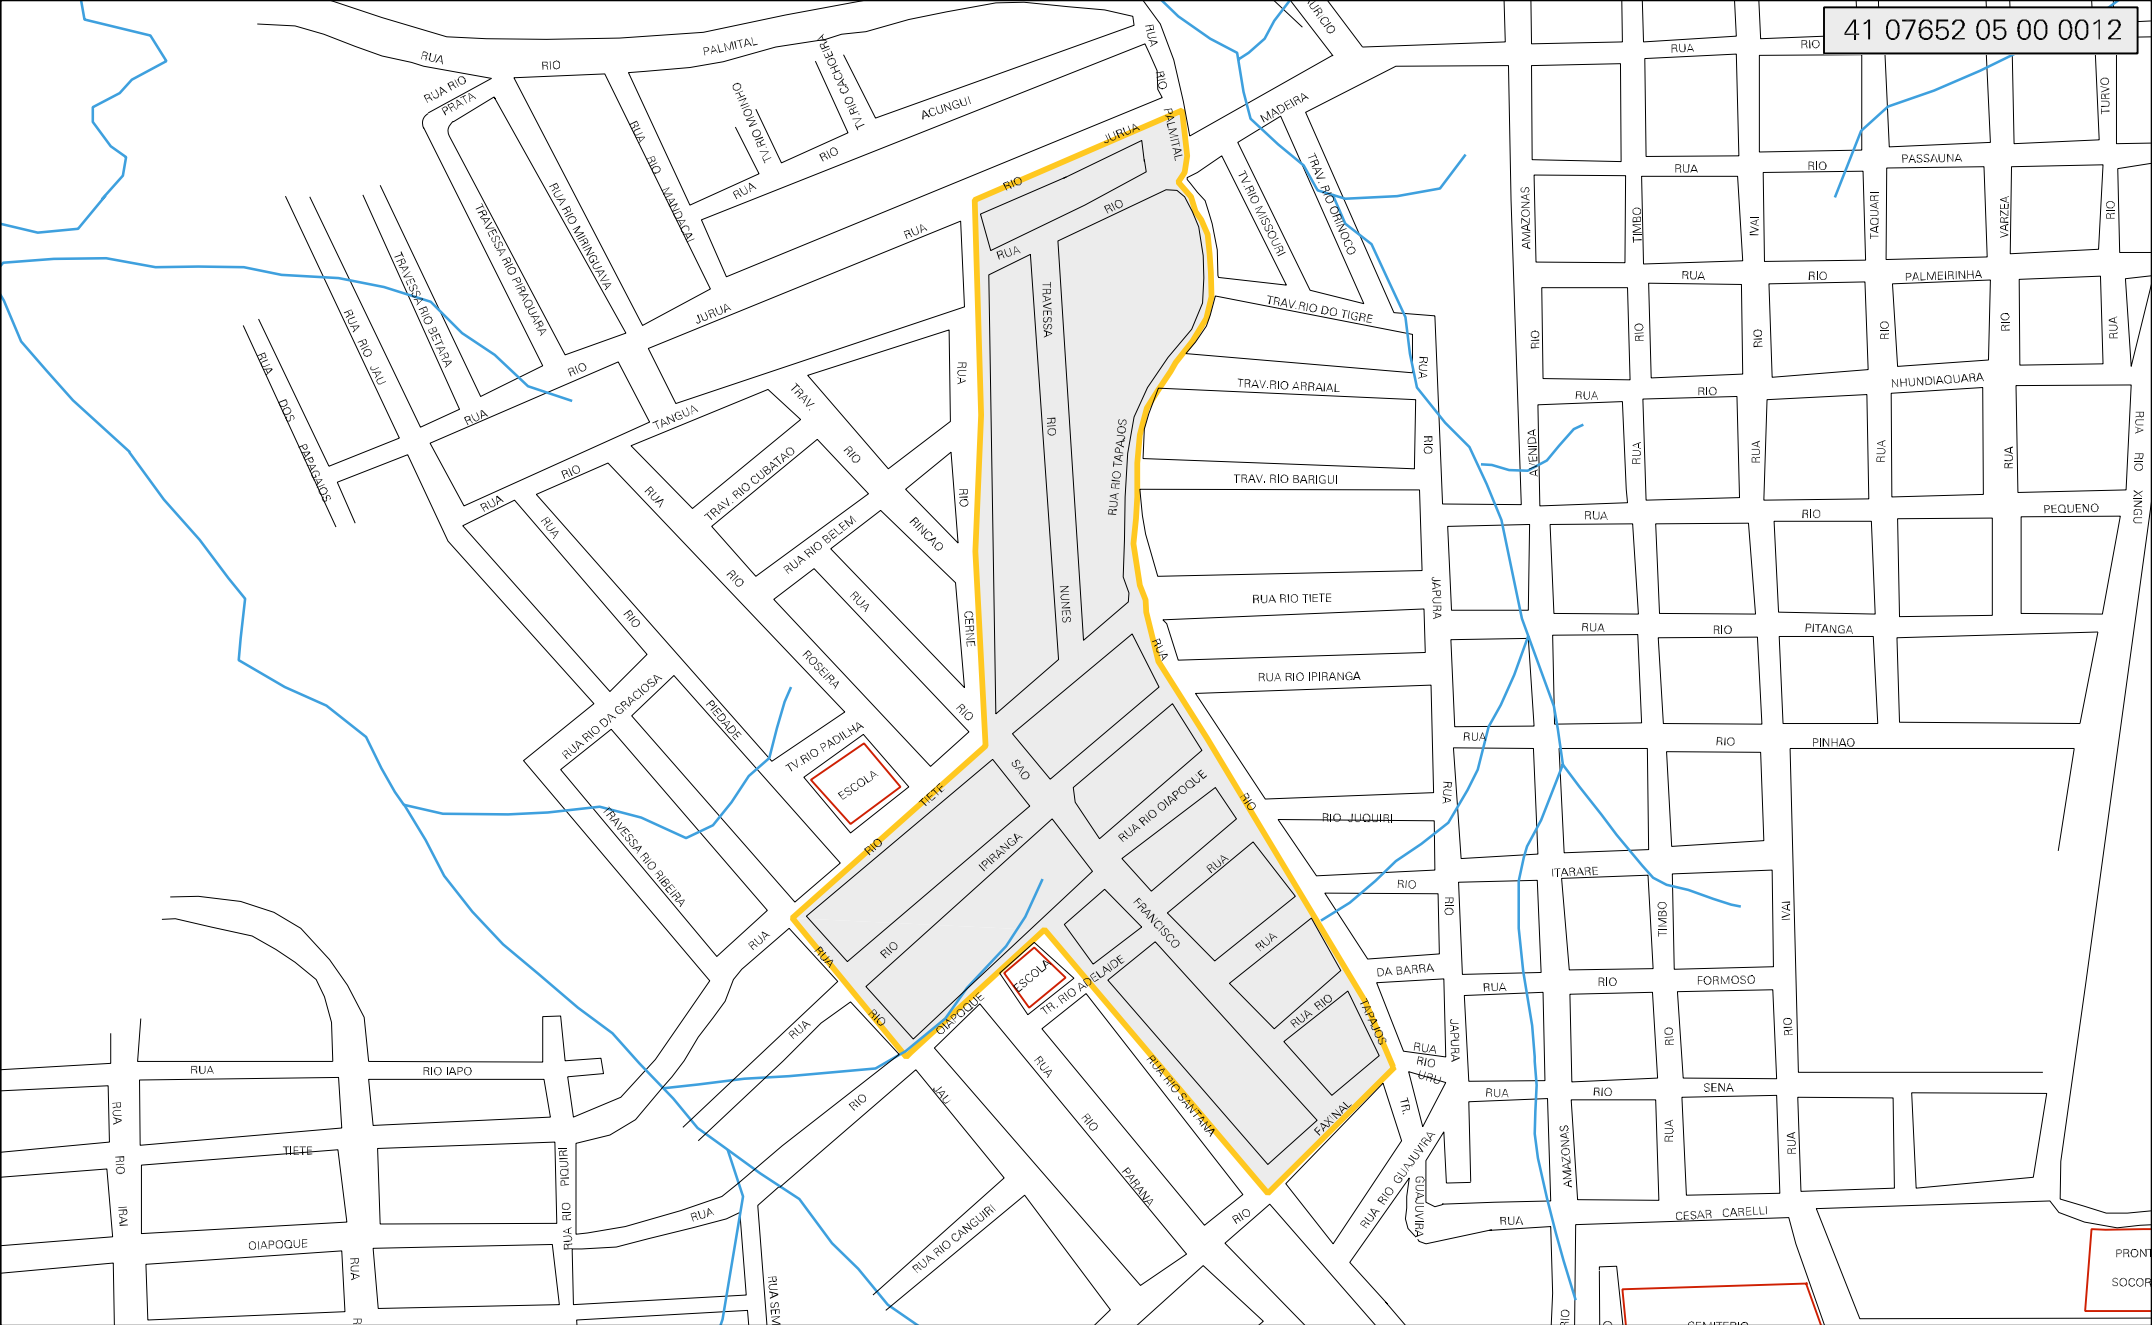

41 07652 05 00 0012

MUNICIPIO: 07652 - FAZENDA RIO GRANDE
DISTRITO: 05 - FAZENDA RIO GRANDE
SUBDISTRITO: 00
SETOR: 0012 SITUACAO: 10
BAIRRO: 001 - IGUAÇU

ESTADO DO PARANA
MAPA DE SETOR URBANO - MSU
ESCALA: 1 : 5940