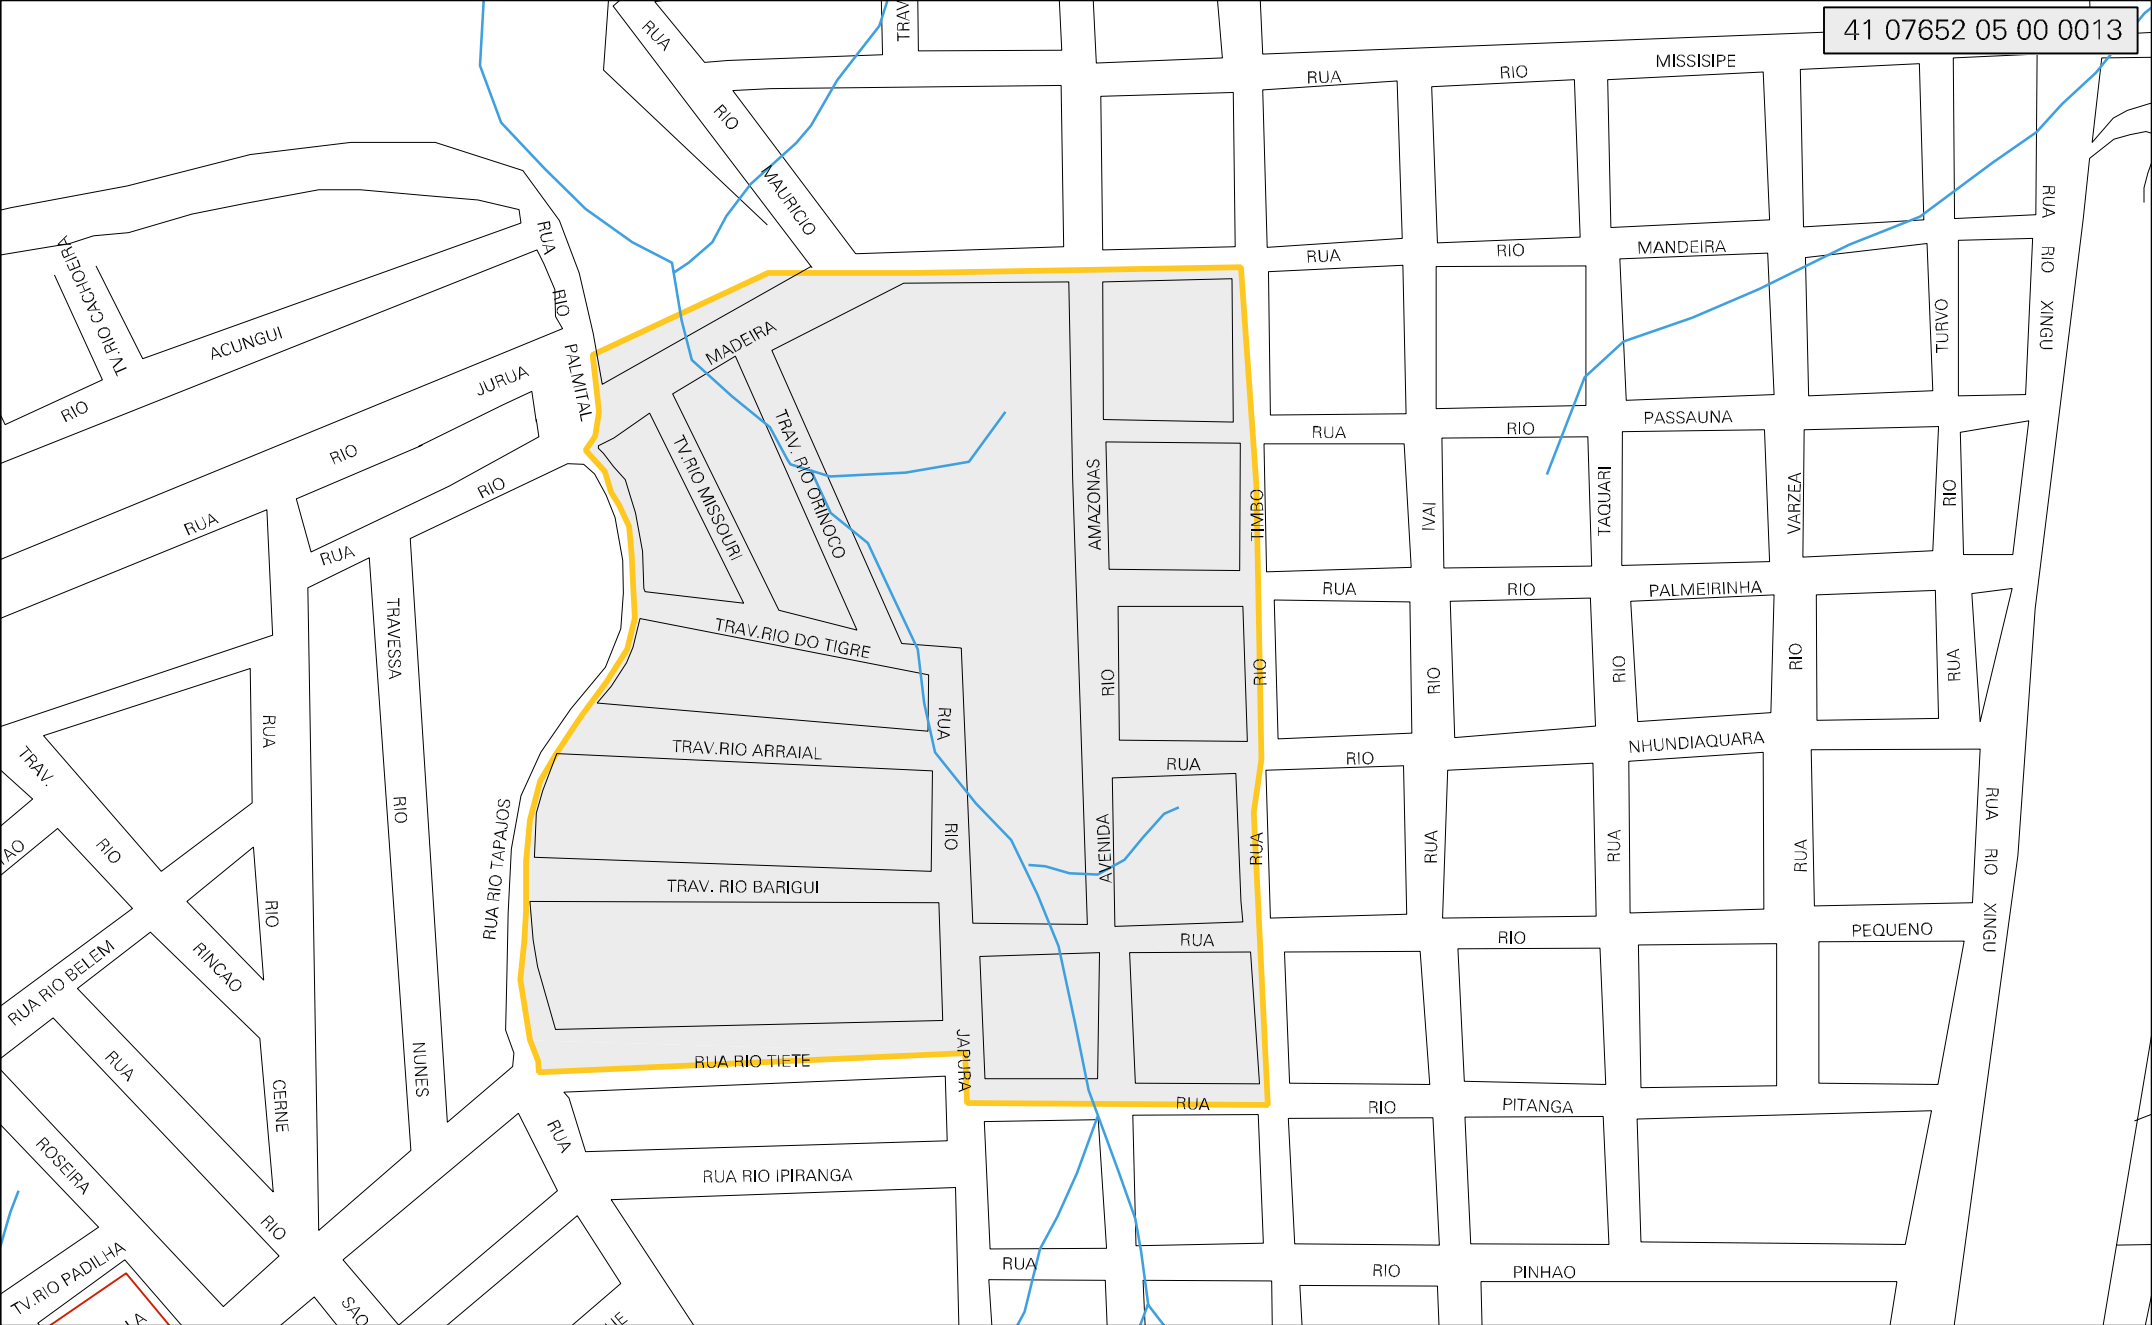

41 07652 05 00 0013

MUNICIPIO: 07652 - FAZENDA RIO GRANDE
DISTRITO: 05 - FAZENDA RIO GRANDE
SUBDISTRITO: 00
SETOR: 0013 SITUACAO: 10
BAIRRO: 001 - IGUAÇU

ESTADO DO PARANA
MAPA DE SETOR URBANO - MSU
ESCALA: 1 : 4060