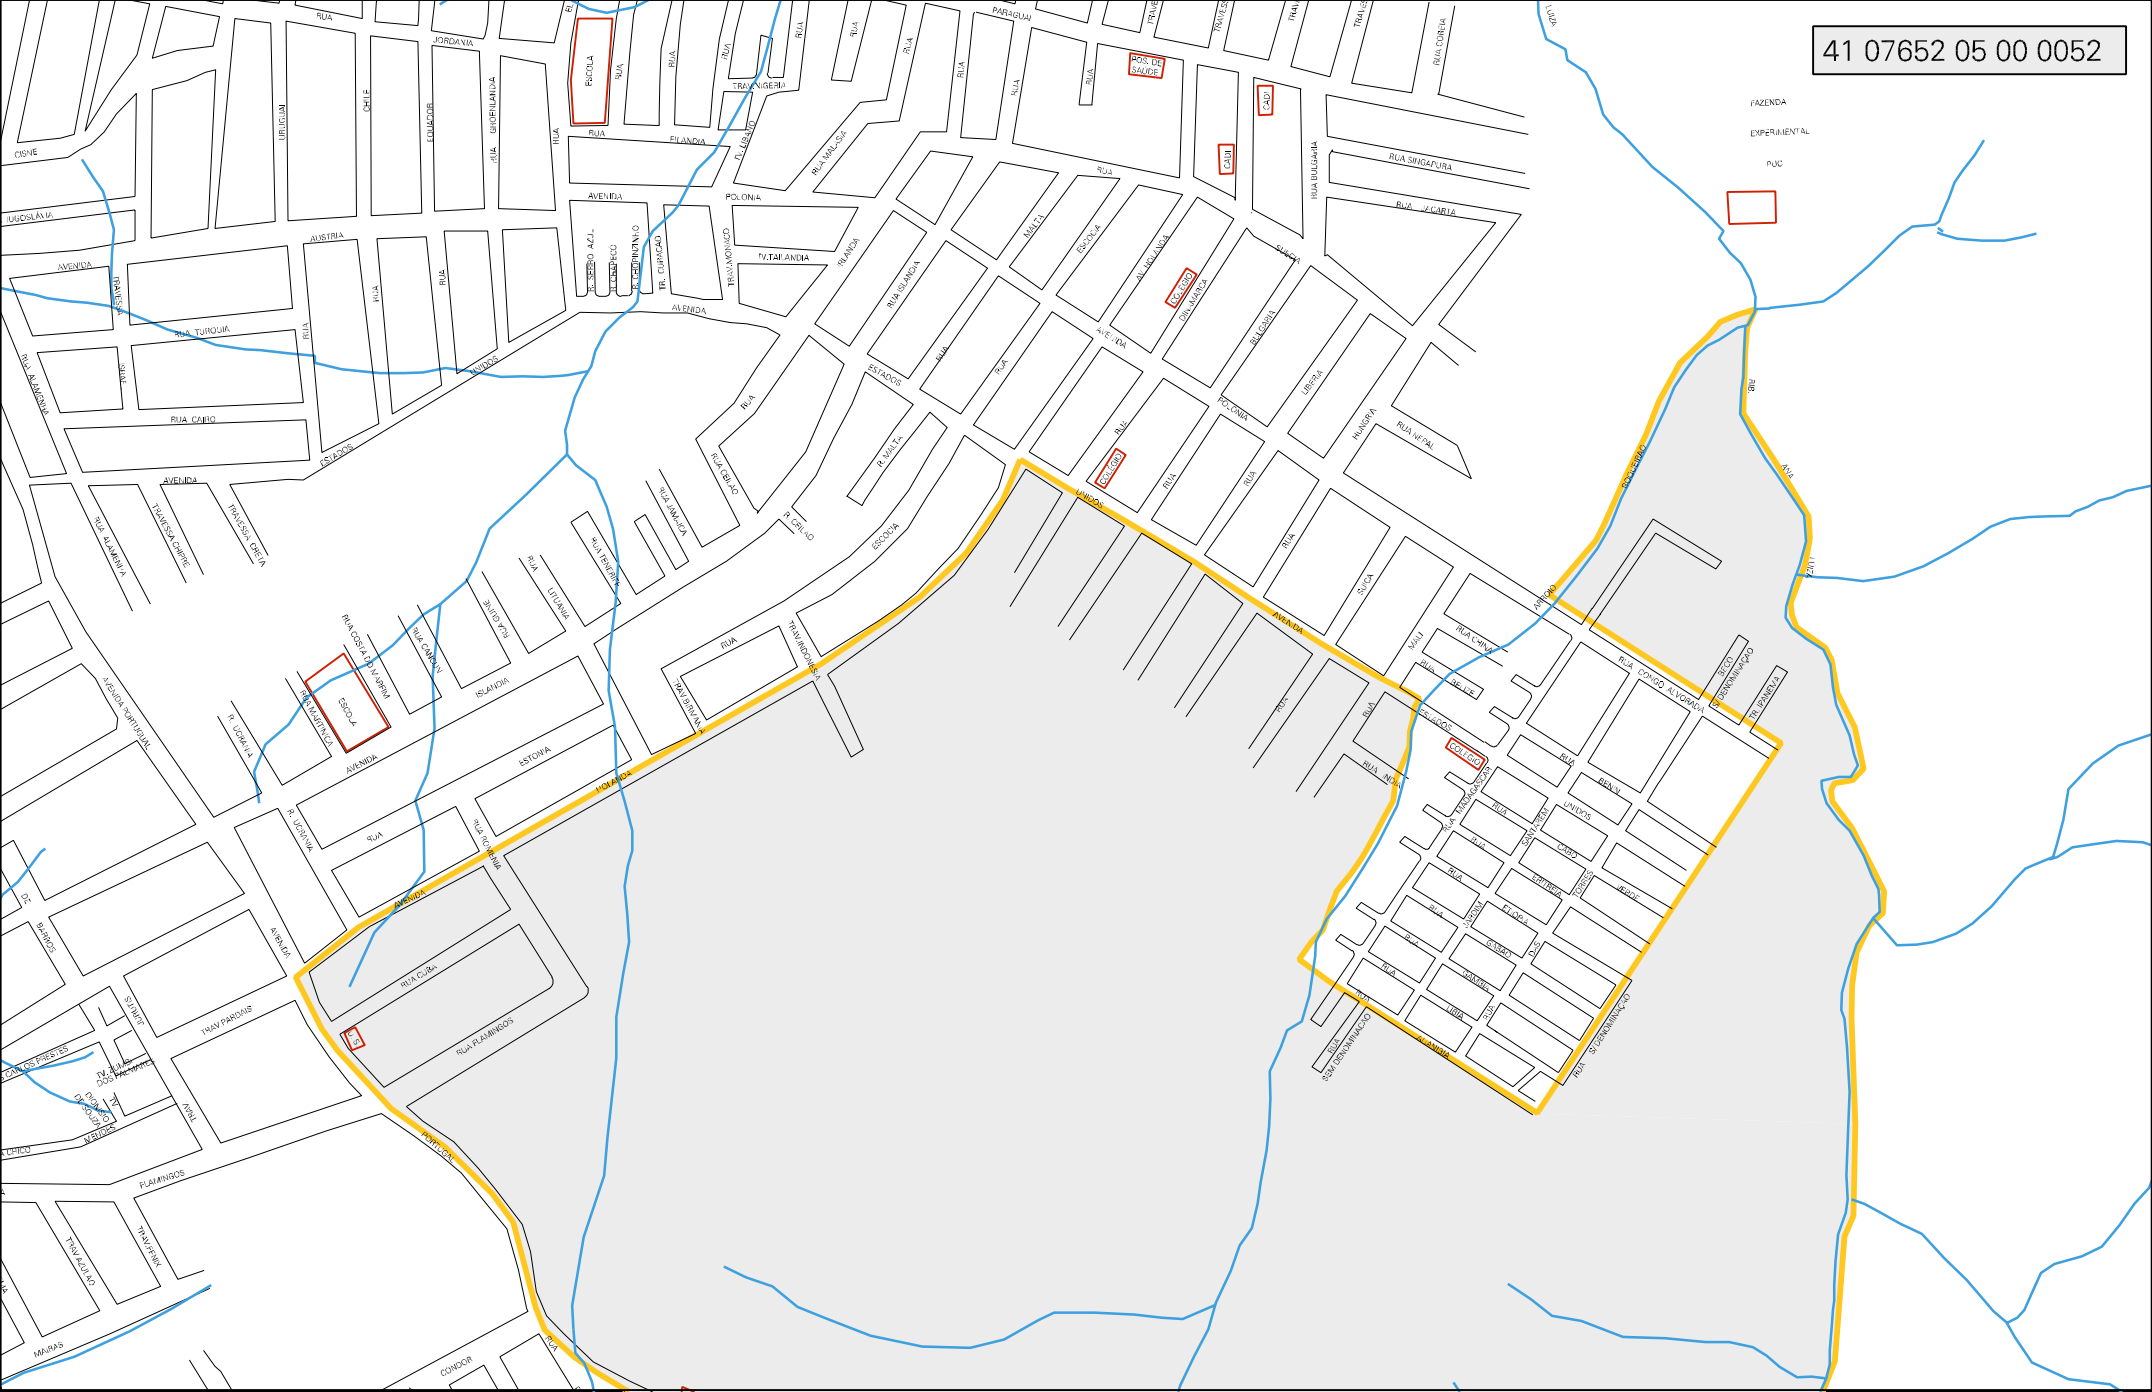

41 07652 05 00 0052

MUNICIPIO: 07652 - FAZENDA RIO GRANDE  
DISTRITO: 05 - FAZENDA RIO GRANDE  
SUBDISTRITO: 00  
SETOR: 0052 SITUACAO: 10  
BAIRRO: 003 - NAÇÕES

ESTADO DO PARANA  
MAPA DE SETOR URBANO - MSU  
ESCALA: 1 : 8575