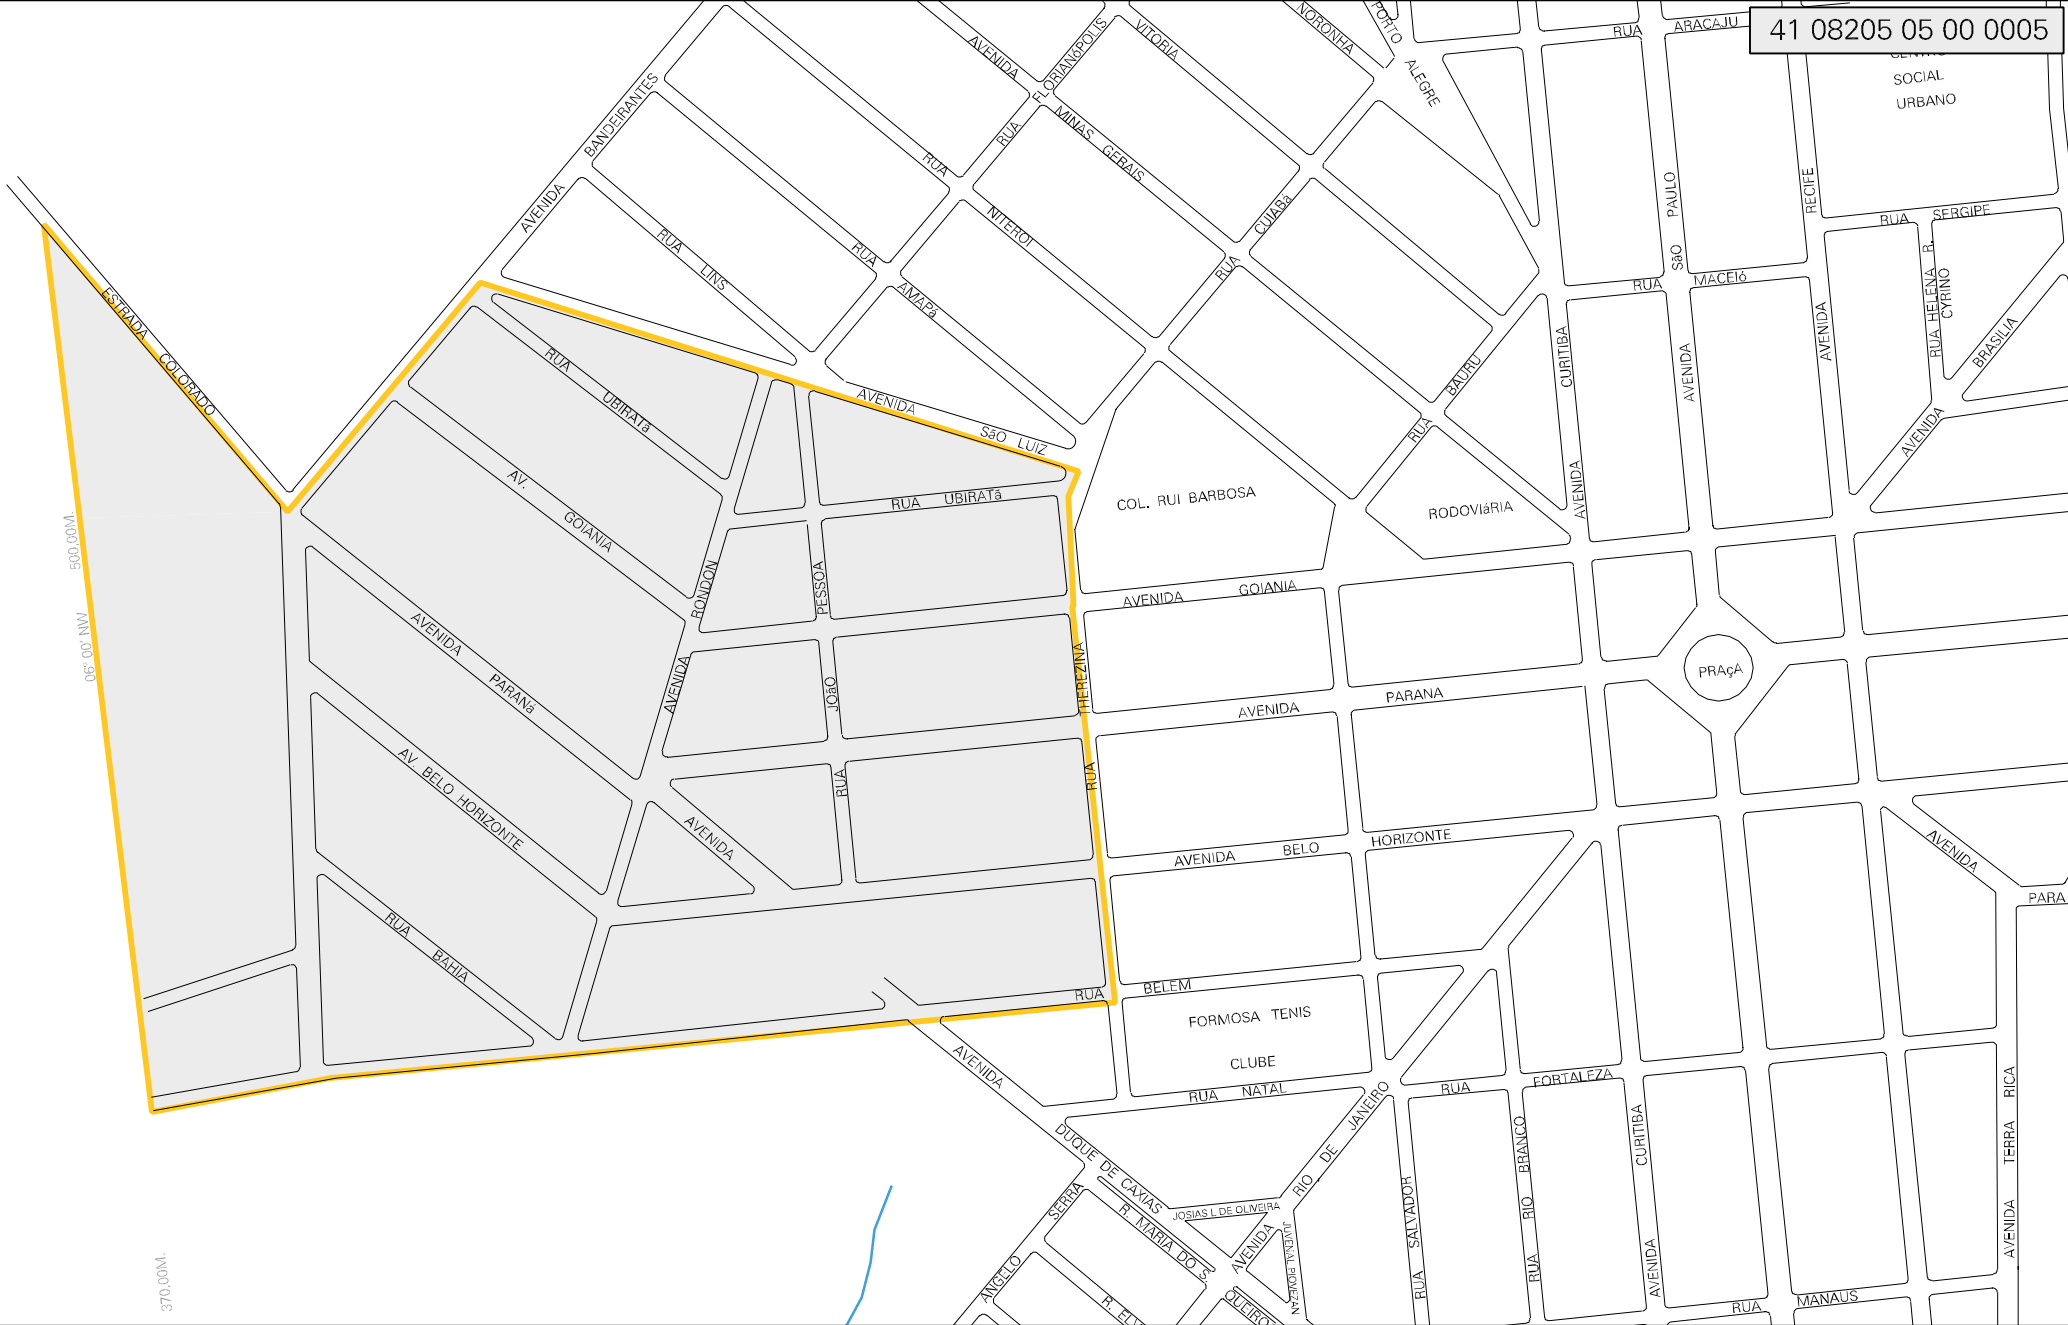

41 08205 05 00 0005

500,00M  
66° 00' NW

370,00M

MUNICIPIO: 08205 - FORMOSA DO OESTE  
 DISTRITO: 05 - FORMOSA DO OESTE  
 SUBDISTRITO: 00  
 SETOR: 0005 SITUACAO: 10

ESTADO DO PARANA  
 MAPA DE SETOR URBANO - MSU  
 ESCALA: 1 : 4811