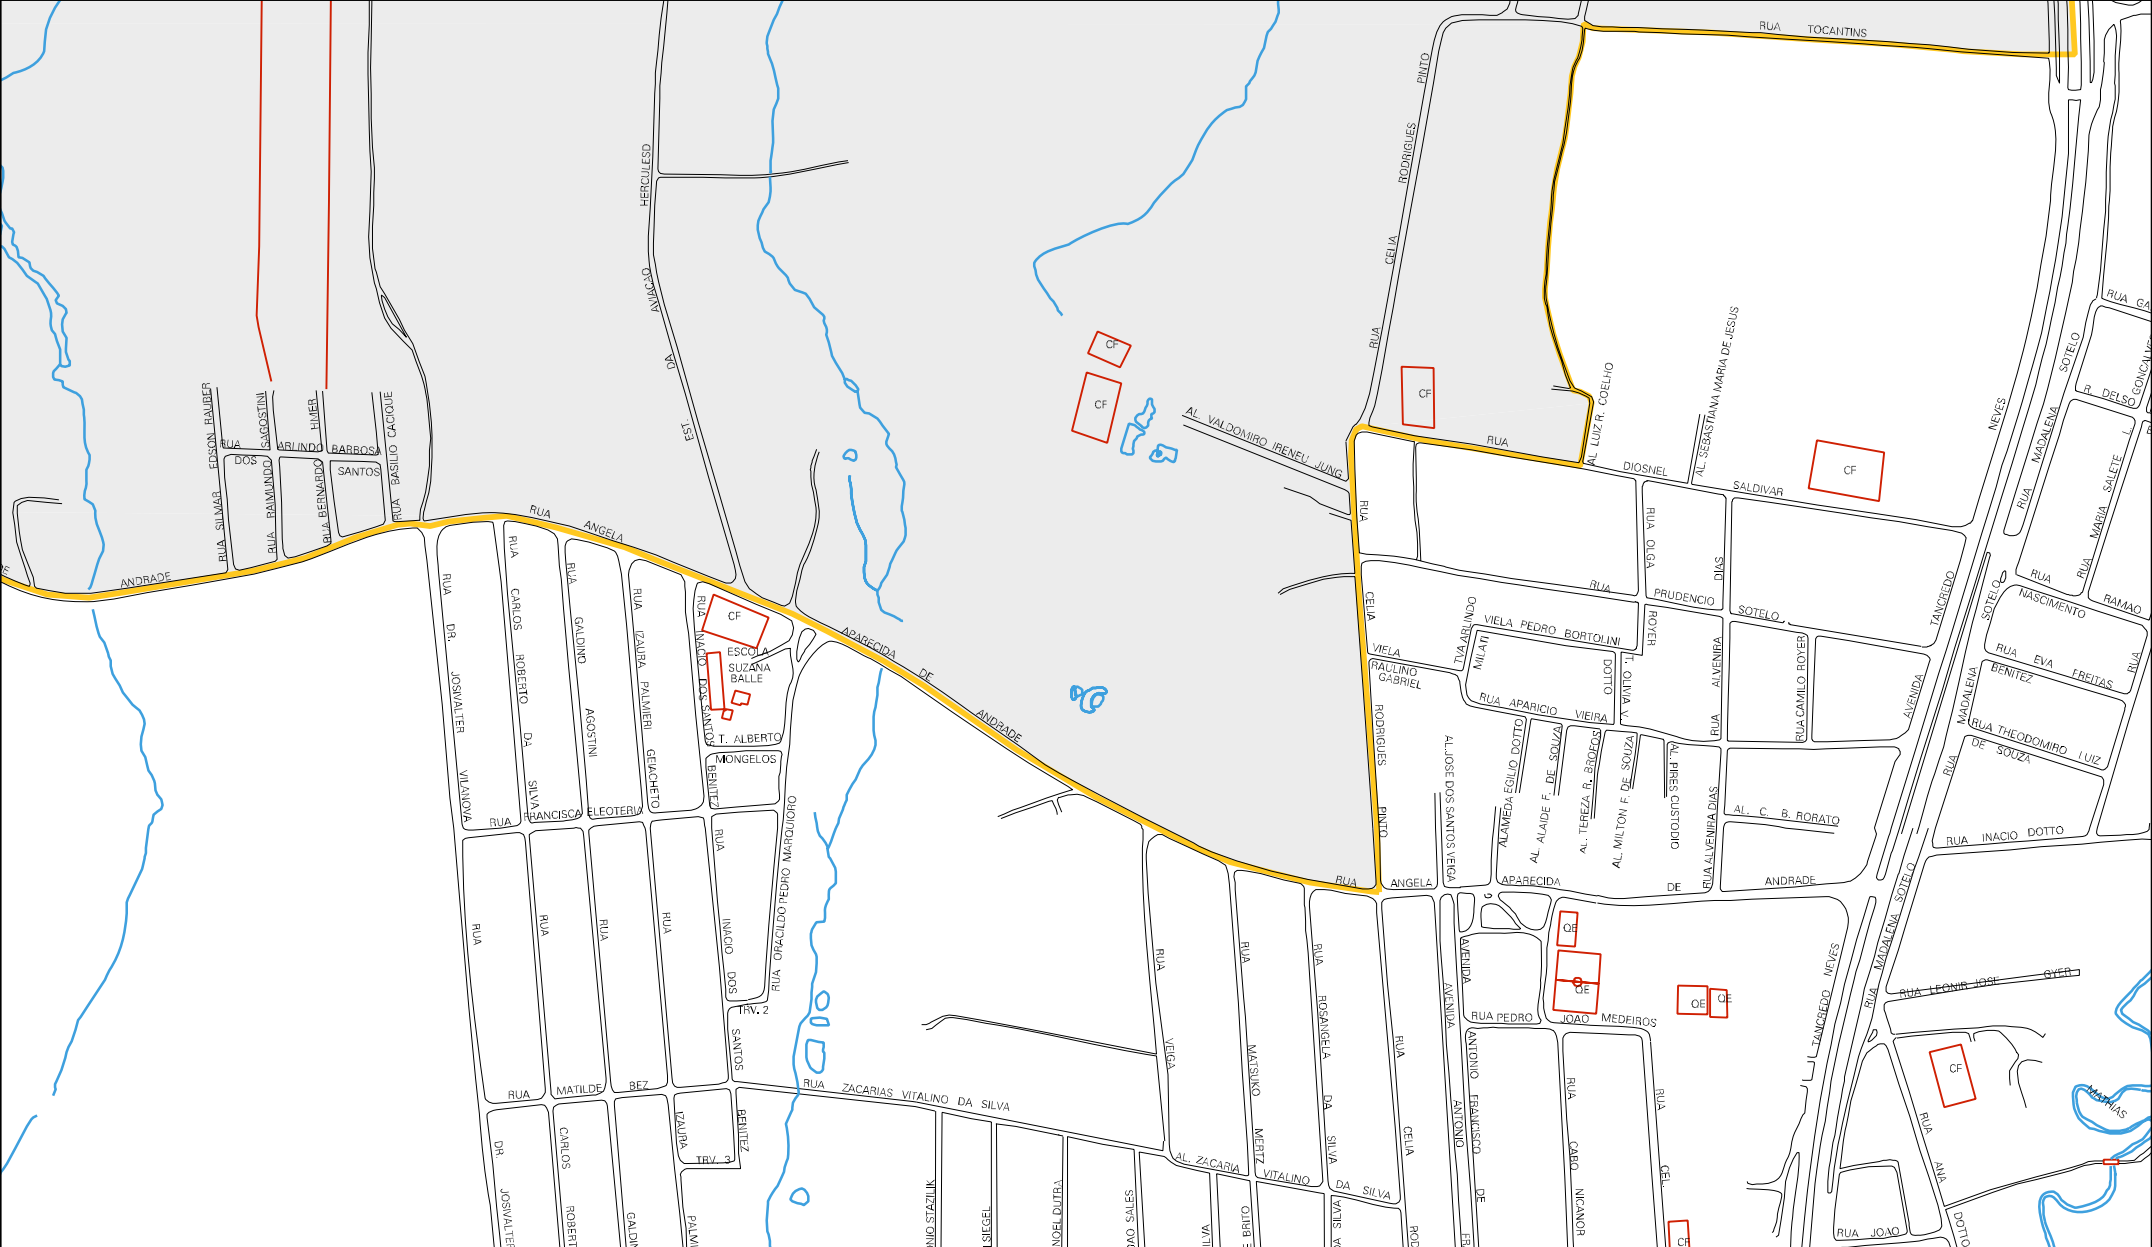

CERCA DE ITAIPU

CERCA DE ITAIPU

CERCA DE ITAIPU

CERCA DE ITAIPU

RD

PRATA

BIO

PARANA

EST

PORTO

BELO

EST

CENSO AGROPECUARIO 2006
CONTAGEM DA POPULACAO 2007

MUNICIPIO: 08304 - FOZ DO IGUAÇU
DISTRITO: 05 - FOZ DO IGUAÇU
SUBDISTRITO: 00
SETOR: 0060 SITUACAO: 20

ESTADO DO PARANÁ
MAPA DE SETOR URBANO - MSU
ESCALA: 1 : 6427