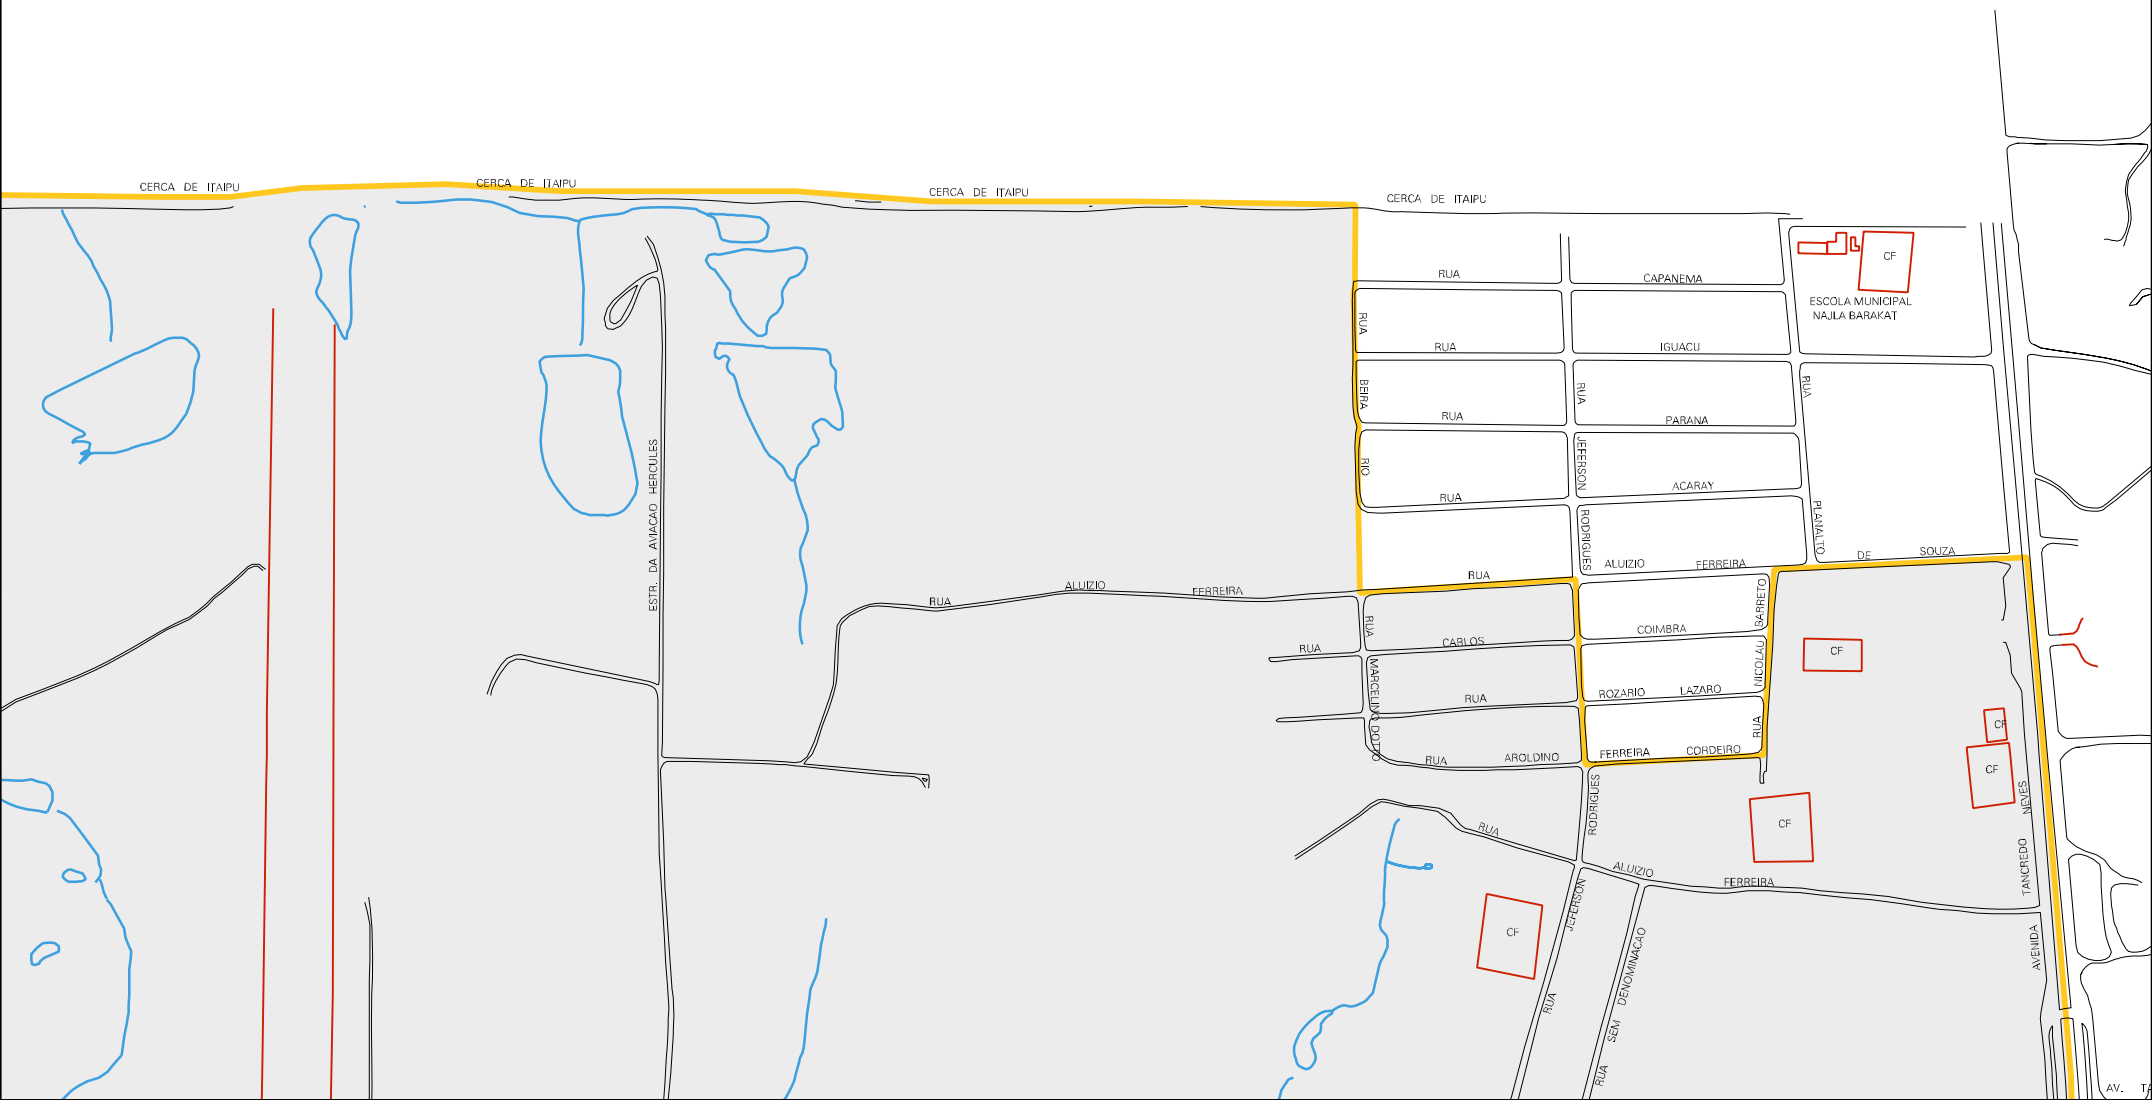

CERCA DE ITAIPU

CERCA DE ITAIPU

CERCA DE ITAIPU

CERCA DE ITAIPU

RD

PRATA

BIO

PARANA

EST

PORTO

BELO

EST

CENSO AGROPECUARIO 2006
CONTAGEM DA POPULACAO 2007

MUNICIPIO: 08304 - FOZ DO IGUAÇU
DISTRITO: 05 - FOZ DO IGUAÇU
SUBDISTRITO: 00
SETOR: 0060 SITUACAO: 20

ESTADO DO PARANÁ
MAPA DE SETOR URBANO - MSU
ESCALA: 1 : 6427