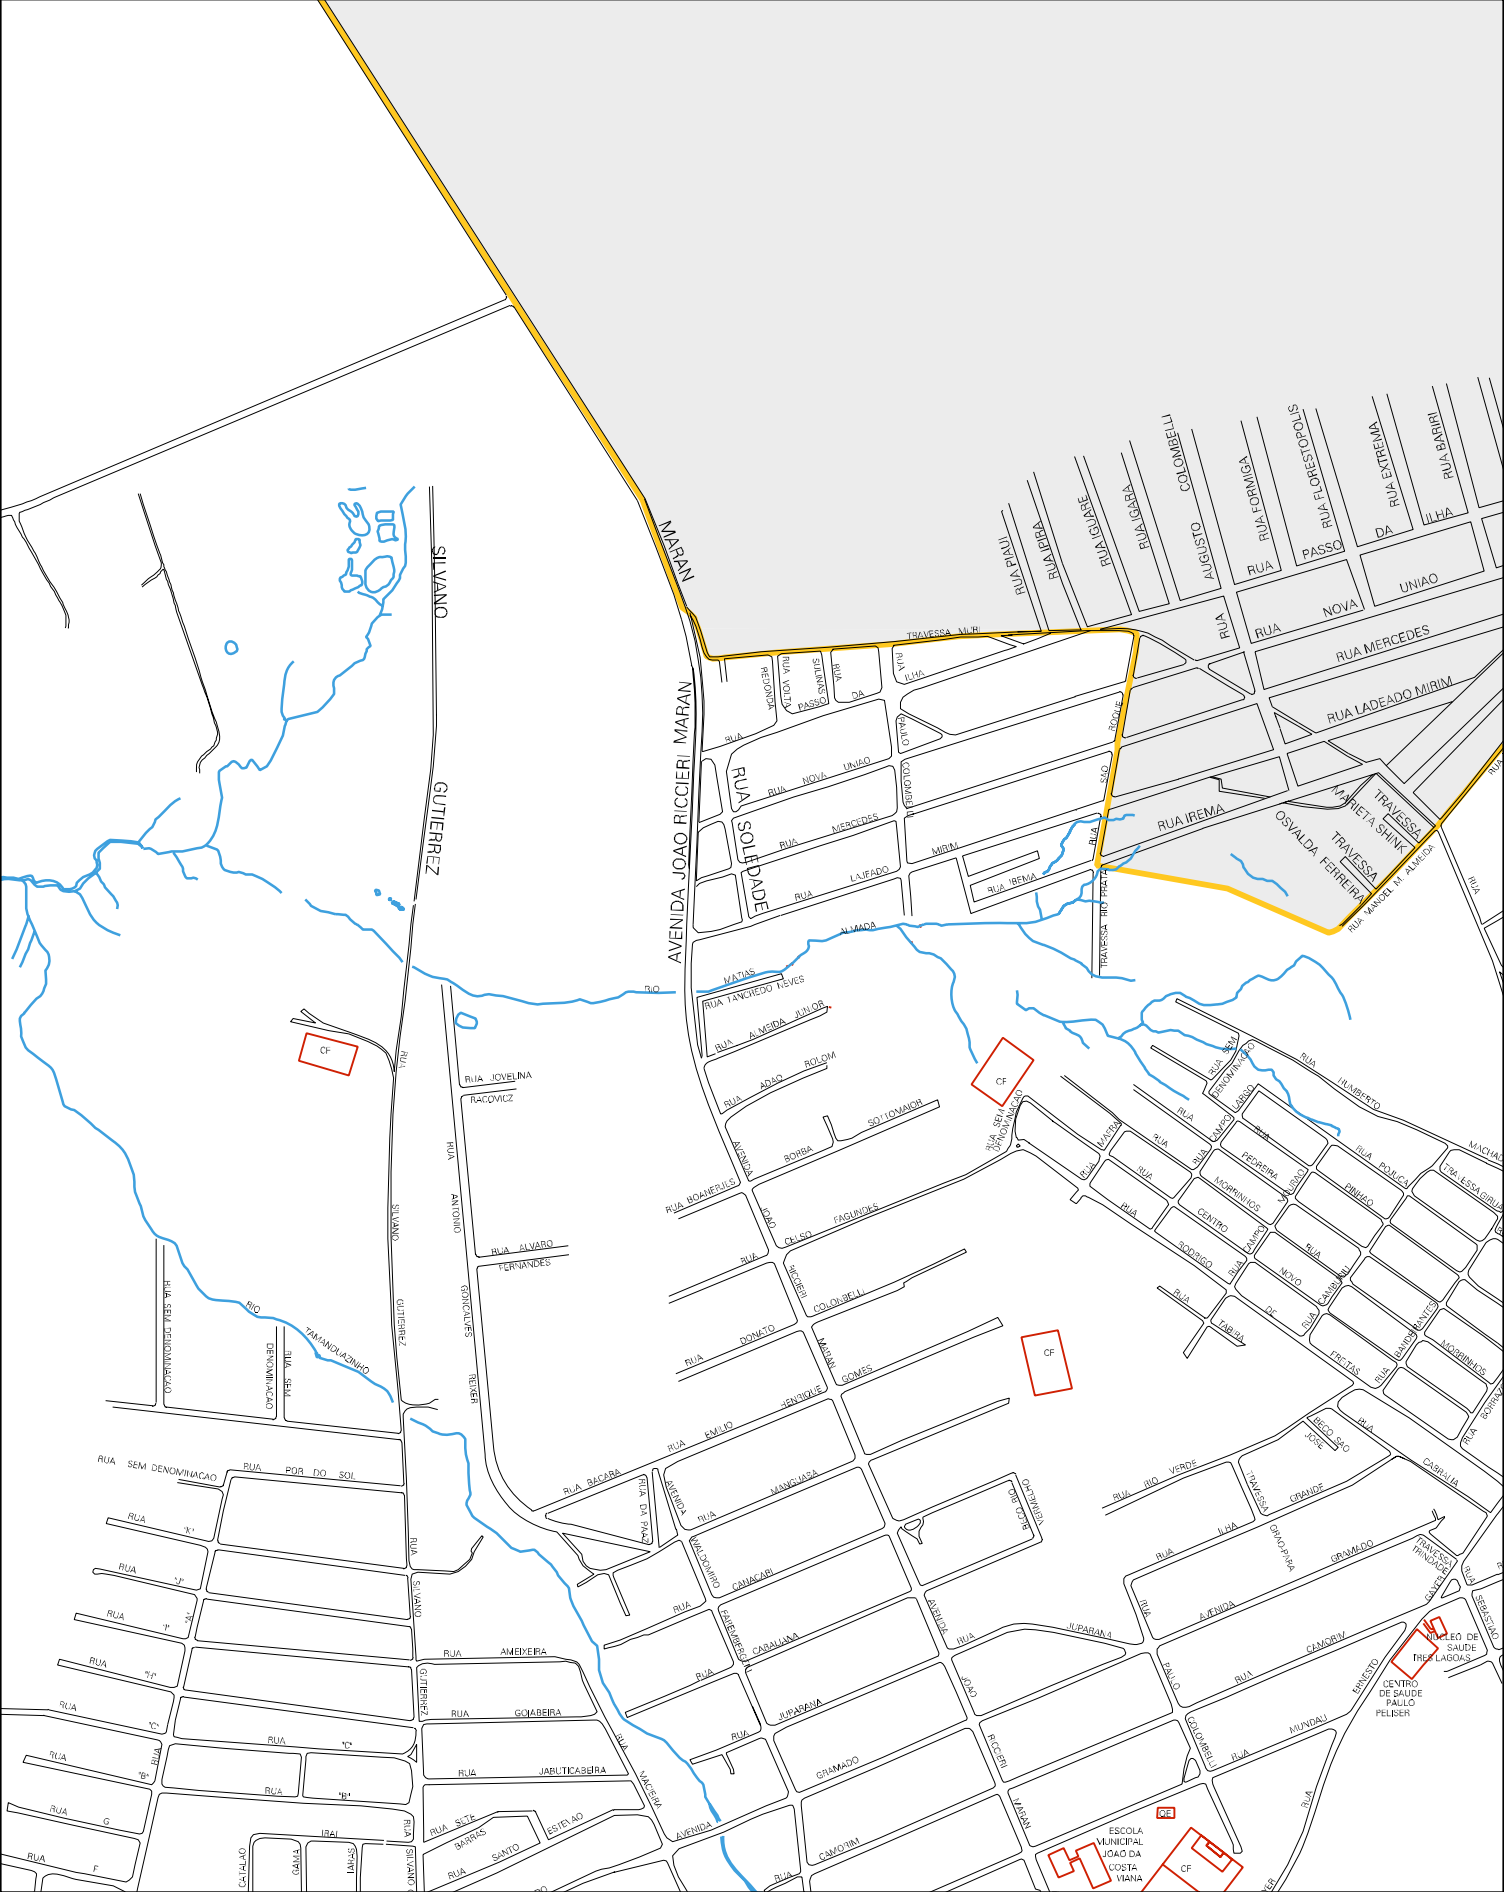

PARQUE LAGOS
(PRAIA ARTIFICIAL)

MARAN

RUA PUII

RUA QUATA

RICIERRI

JOAO

AVENIDA

CF

RUA JOAO EGICIA

ESTADO DO PARANA
MAPA DE SETOR URBANO - MSU
ESCALA: 1 : 7818