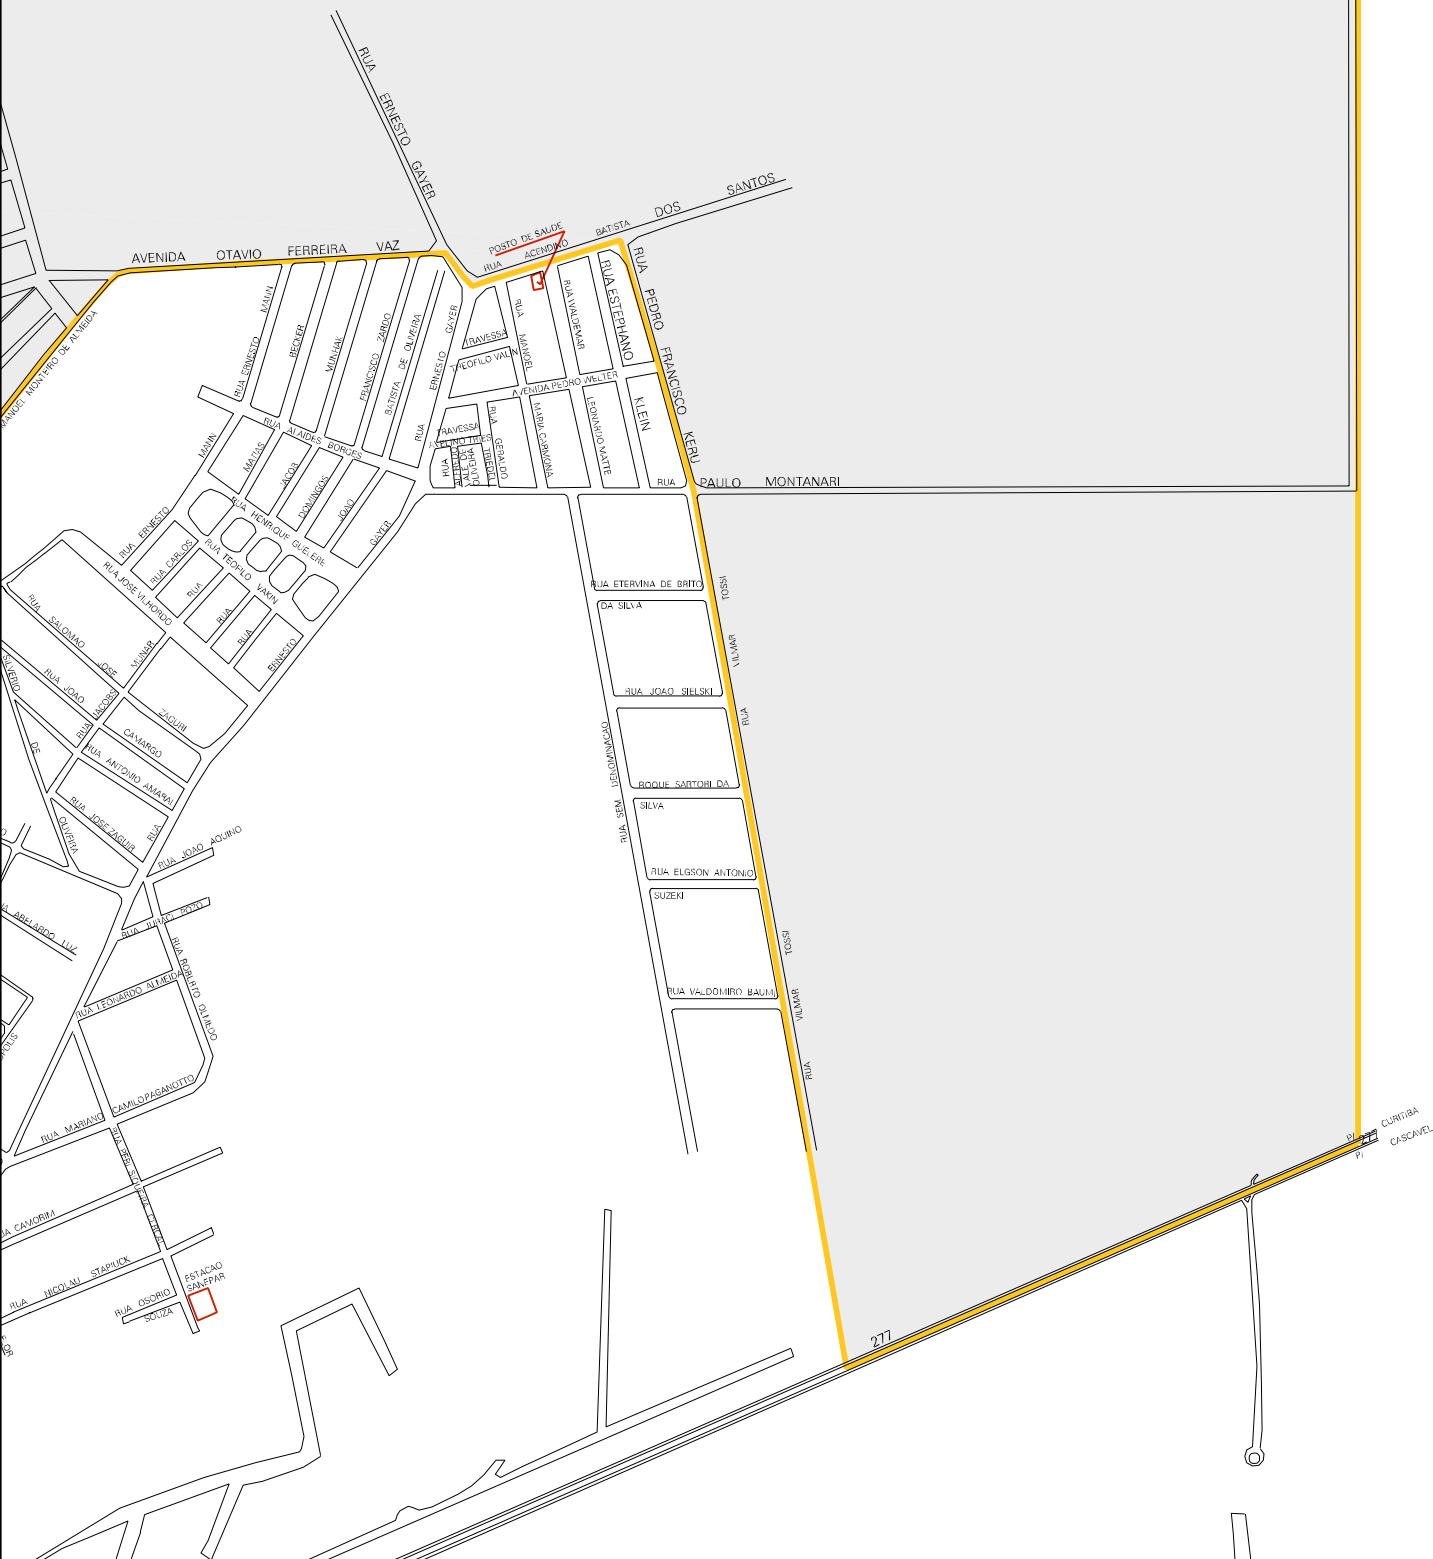

PARQUE LAGOS
(PRAIA ARTIFICIAL)

MARAN

RUA PUII

RUA QUATA

RICIERRI

JOAO

AVENIDA

CF

RUA JOAO EGICIA

ESTADO DO PARANA
MAPA DE SETOR URBANO - MSU
ESCALA: 1 : 7818