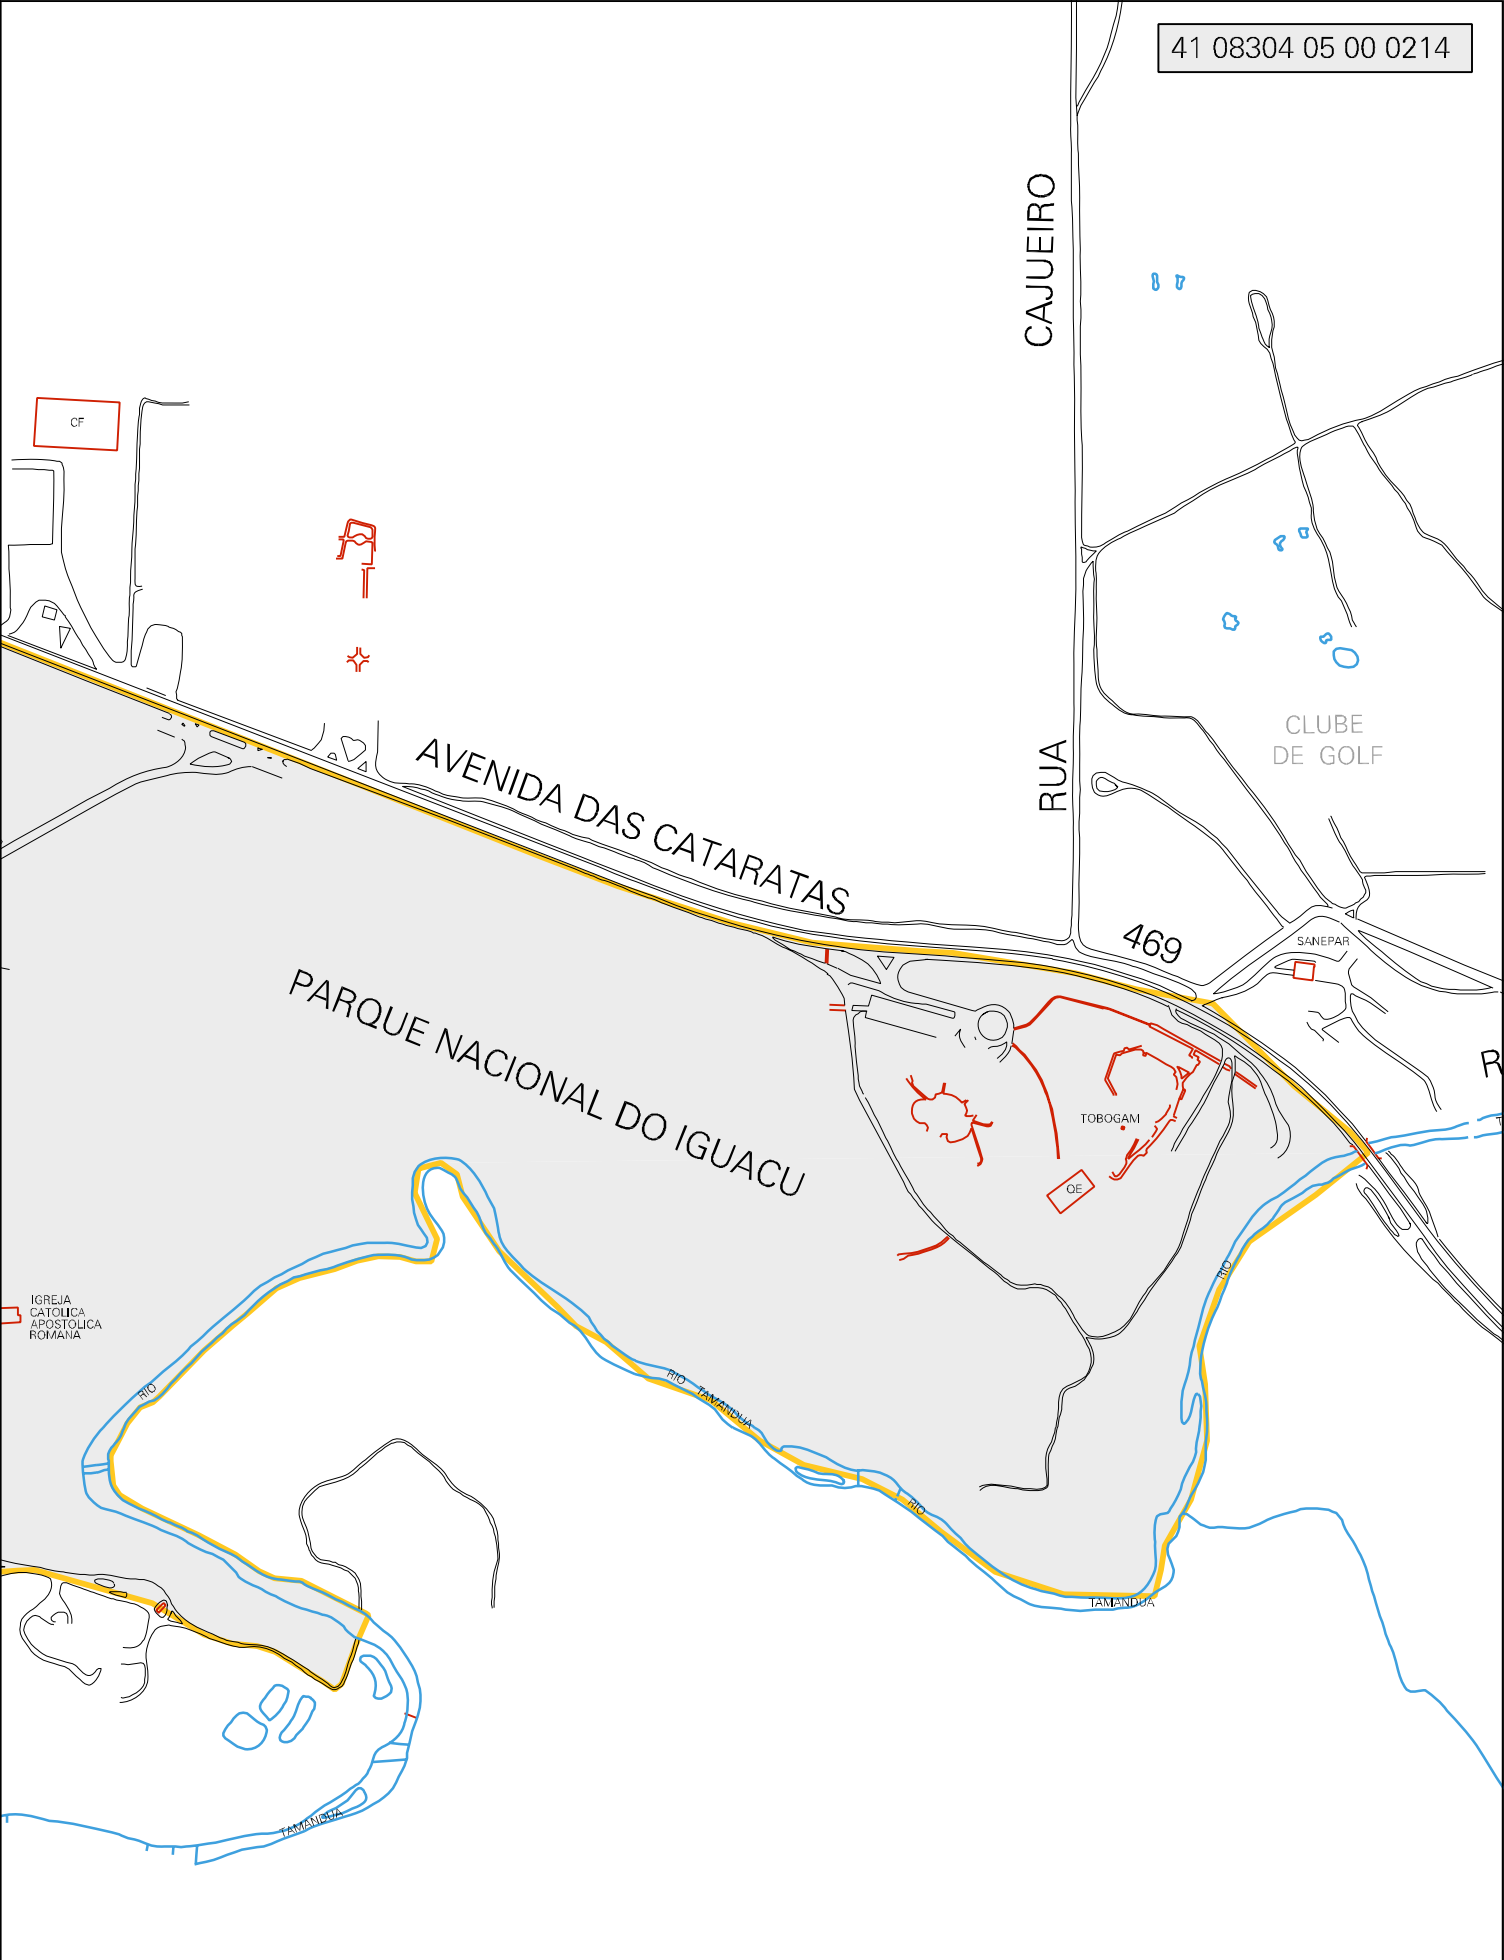

MUNICIPIO: 08304 - FÓZ DO IGUAÇU
 DISTRITO: 05 - FÓZ DO IGUAÇU
 SUBDISTRITO: 00
 SETOR: 0214 SITUAÇÃO: 20

AVENIDA DAS CATARATAS

CAJUEIRO

RUA

CLUBE DE GOLF

469

SANEPAR

PARQUE NACIONAL DO IGUAÇU

TOBOGAM

GE

CF

IGREJA CATOLICA APOSTOLICA ROMANA

RIO

RIO TAMANDUA

RIO

TAMANDUA

TAMANDUA