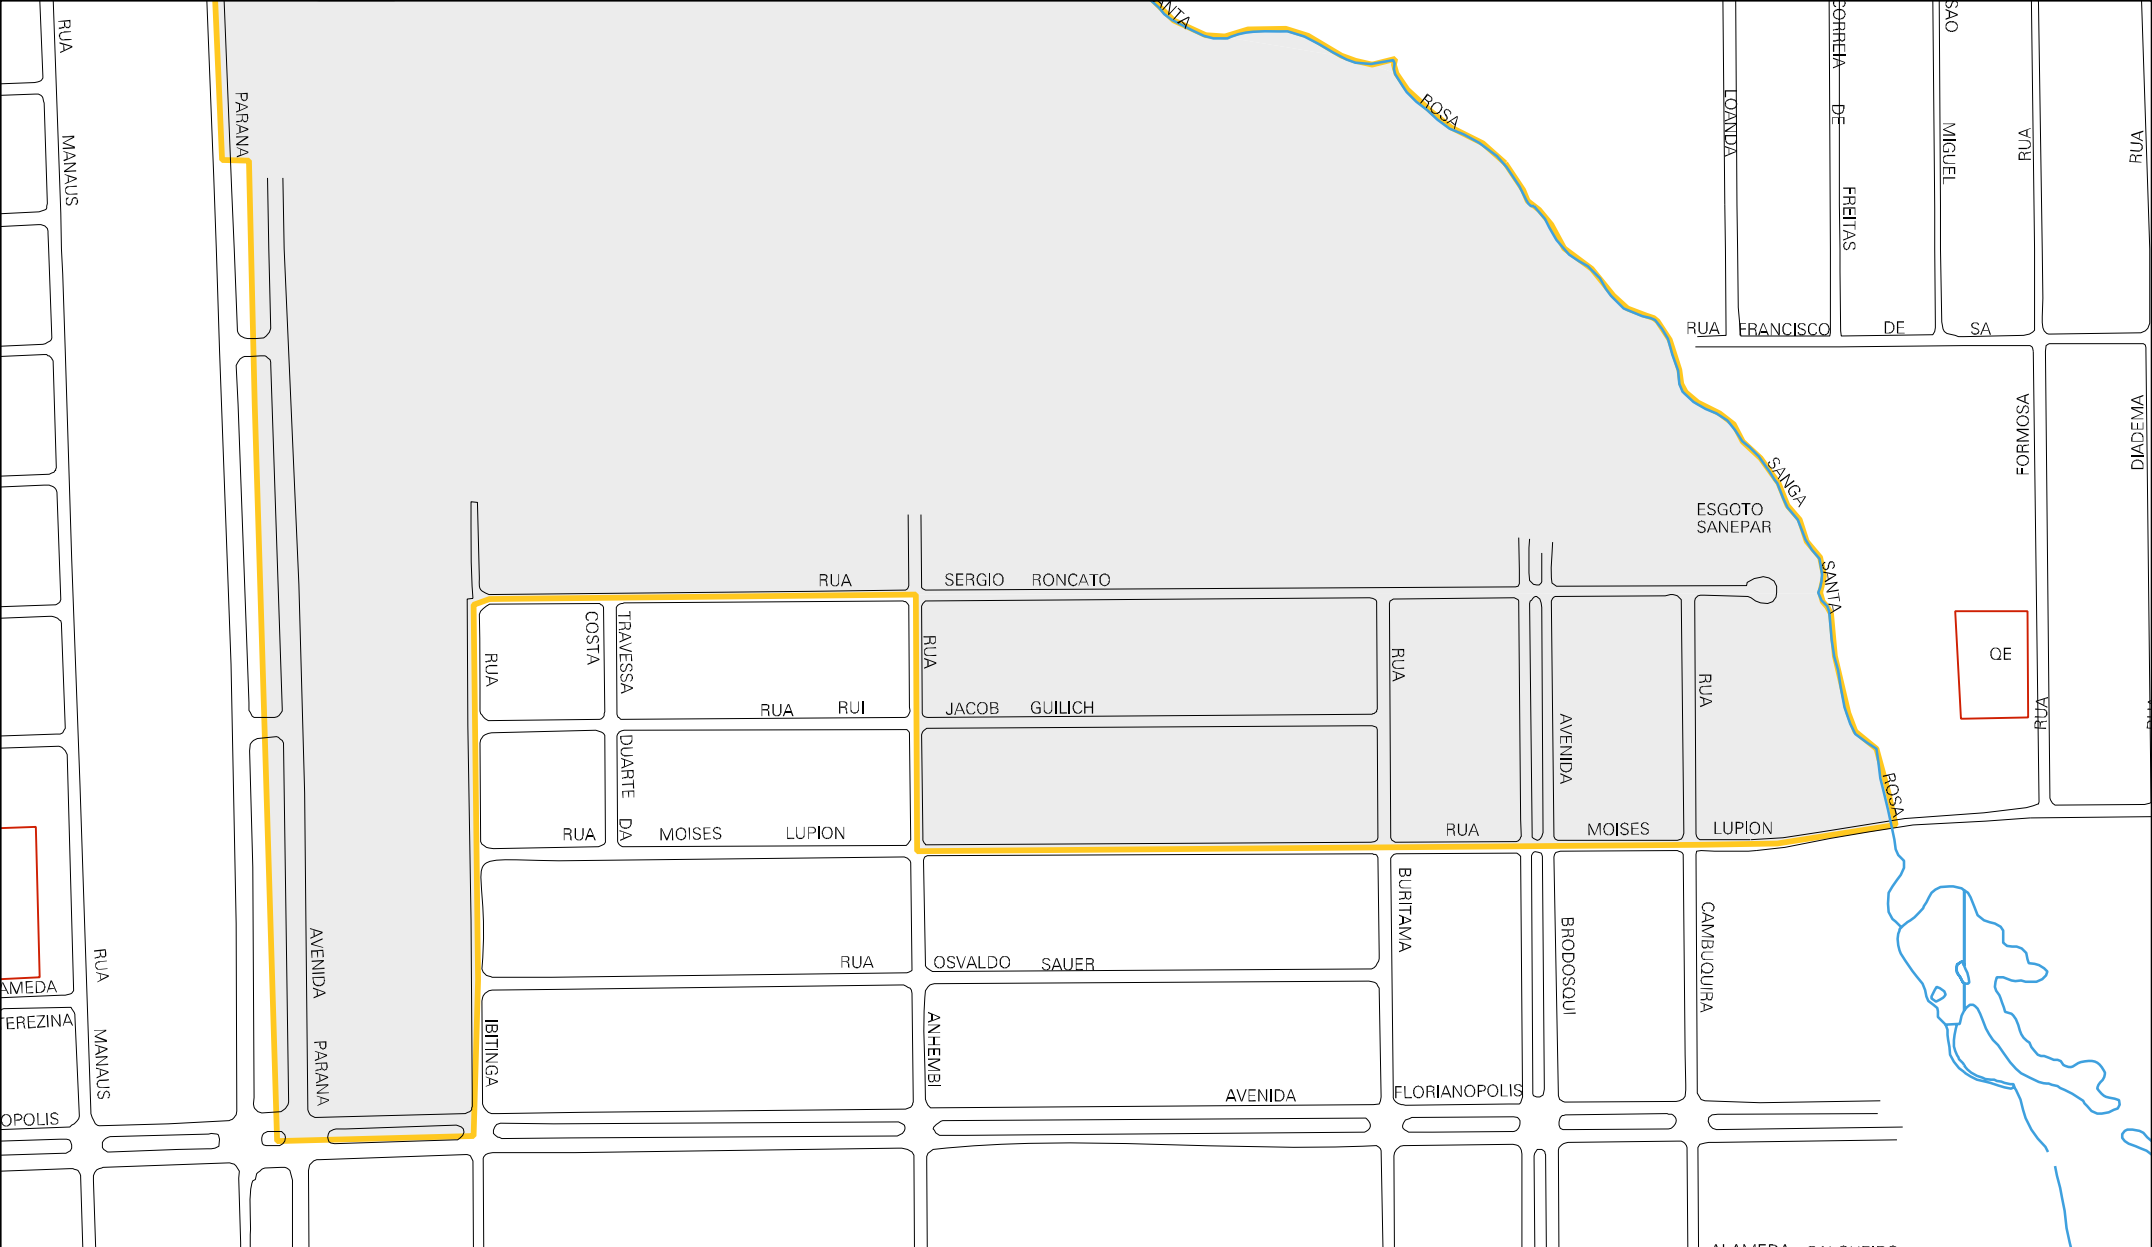

MUNICÍPIO: 08304 - FOZ DO IGUAÇU
DISTRITO: 05 - FOZ DO IGUAÇU
SUBDISTRITO: 00
SETOR: 0261 SITUAÇÃO: 20

ESTADO DO PARANÁ
MAPA DE SETOR URBANO - MSU
ESCALA: 1: 4149