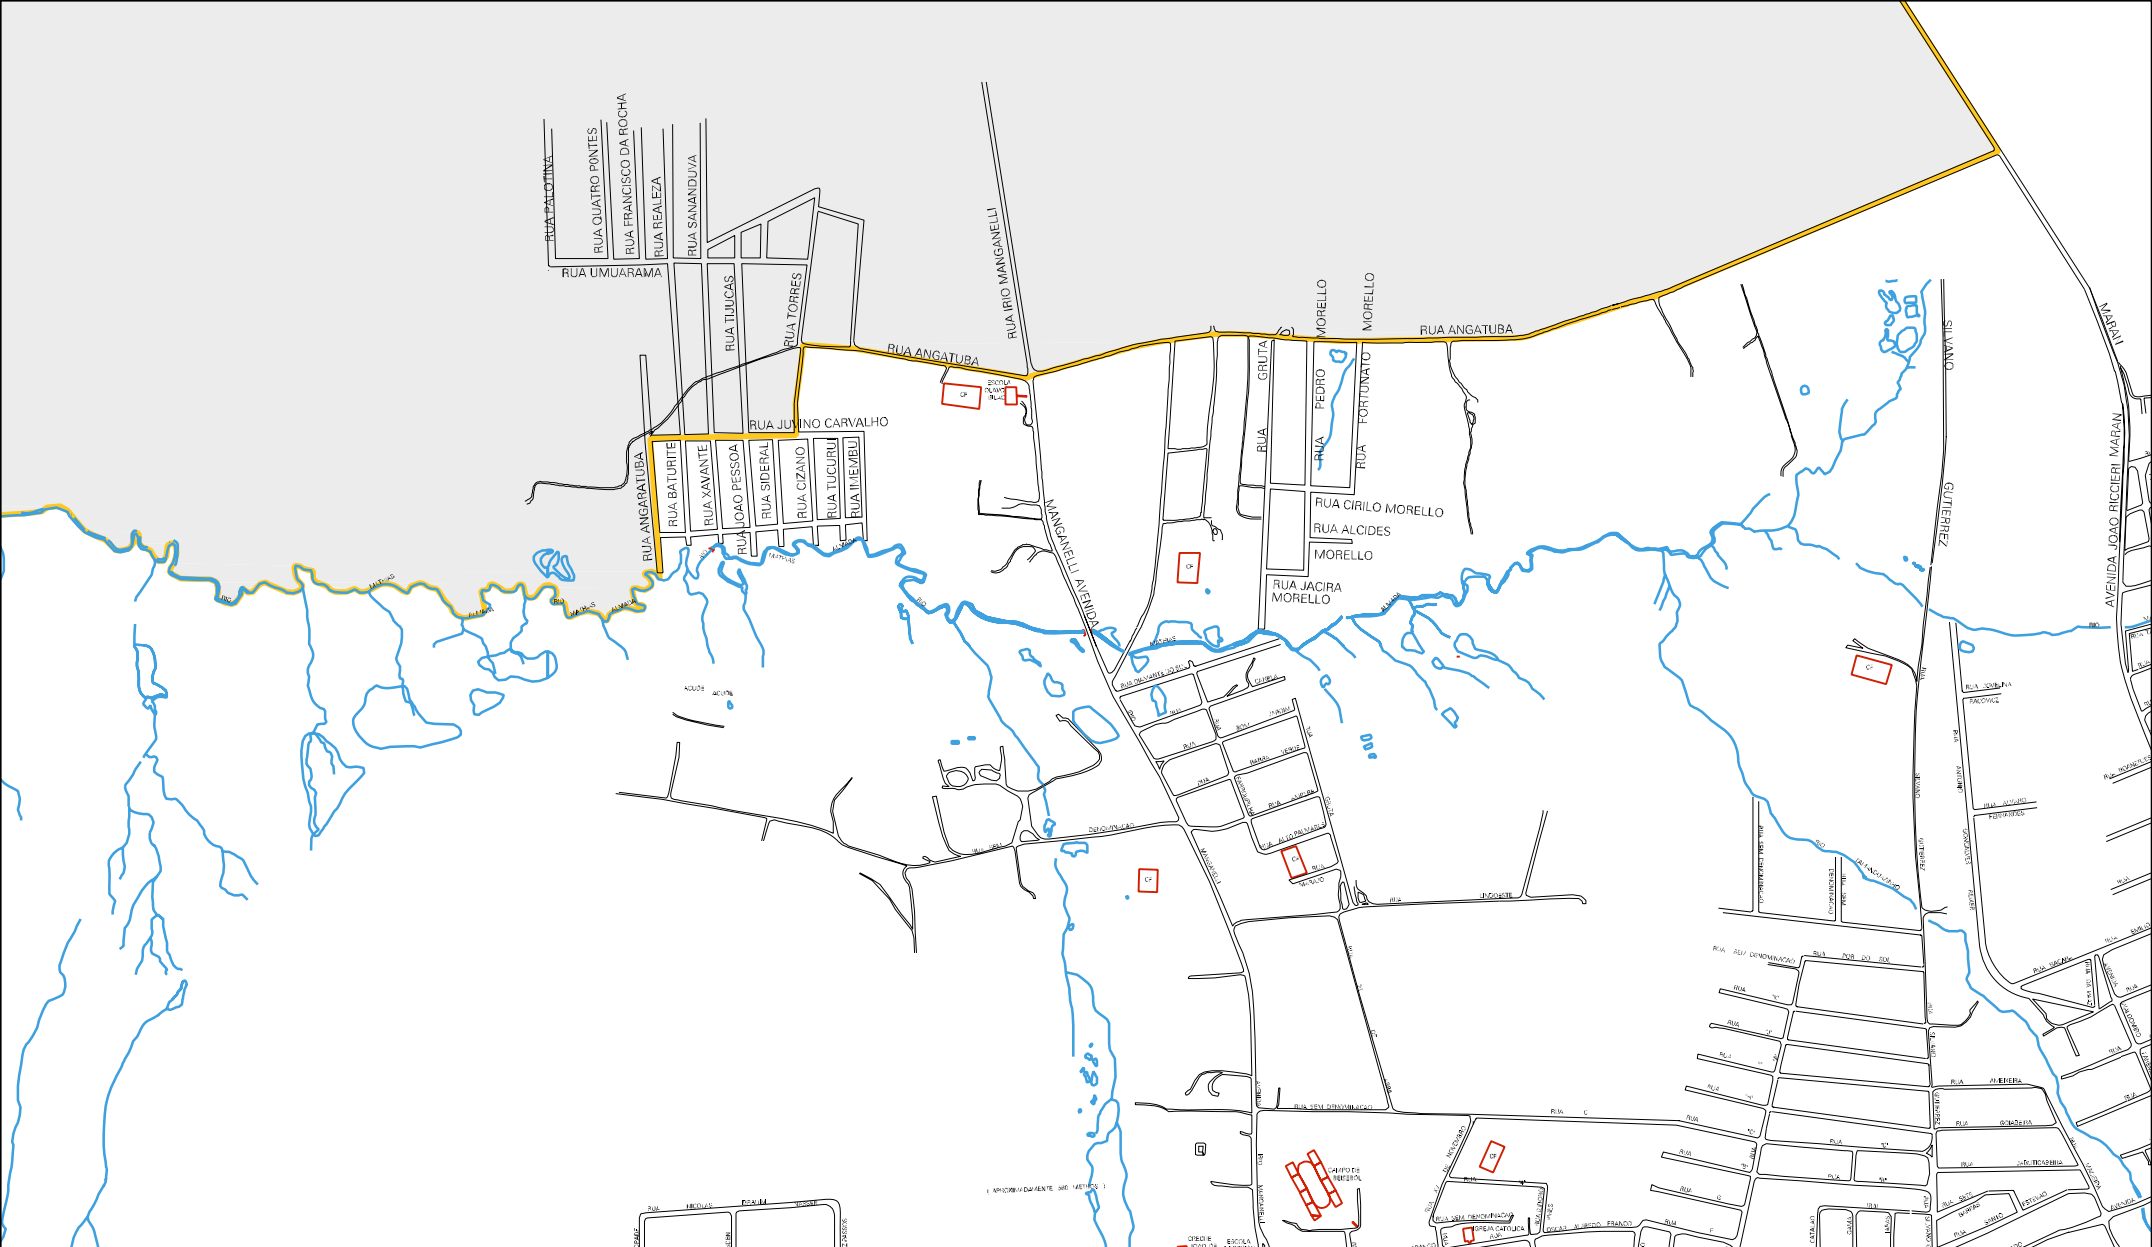

41 08304 05 00 0274

RUA JULIO DE SA BIEBERBRACK

MAEIAN

RUA GUATA

RUA DUL

RICIERRI

JOAC

AVENIDA

RUA

EIOBINDO

BROL

4

ESTADO DO PARANÁ
MAPA DE SETOR URBANO - MSU
ESCALA: 1 : 11364