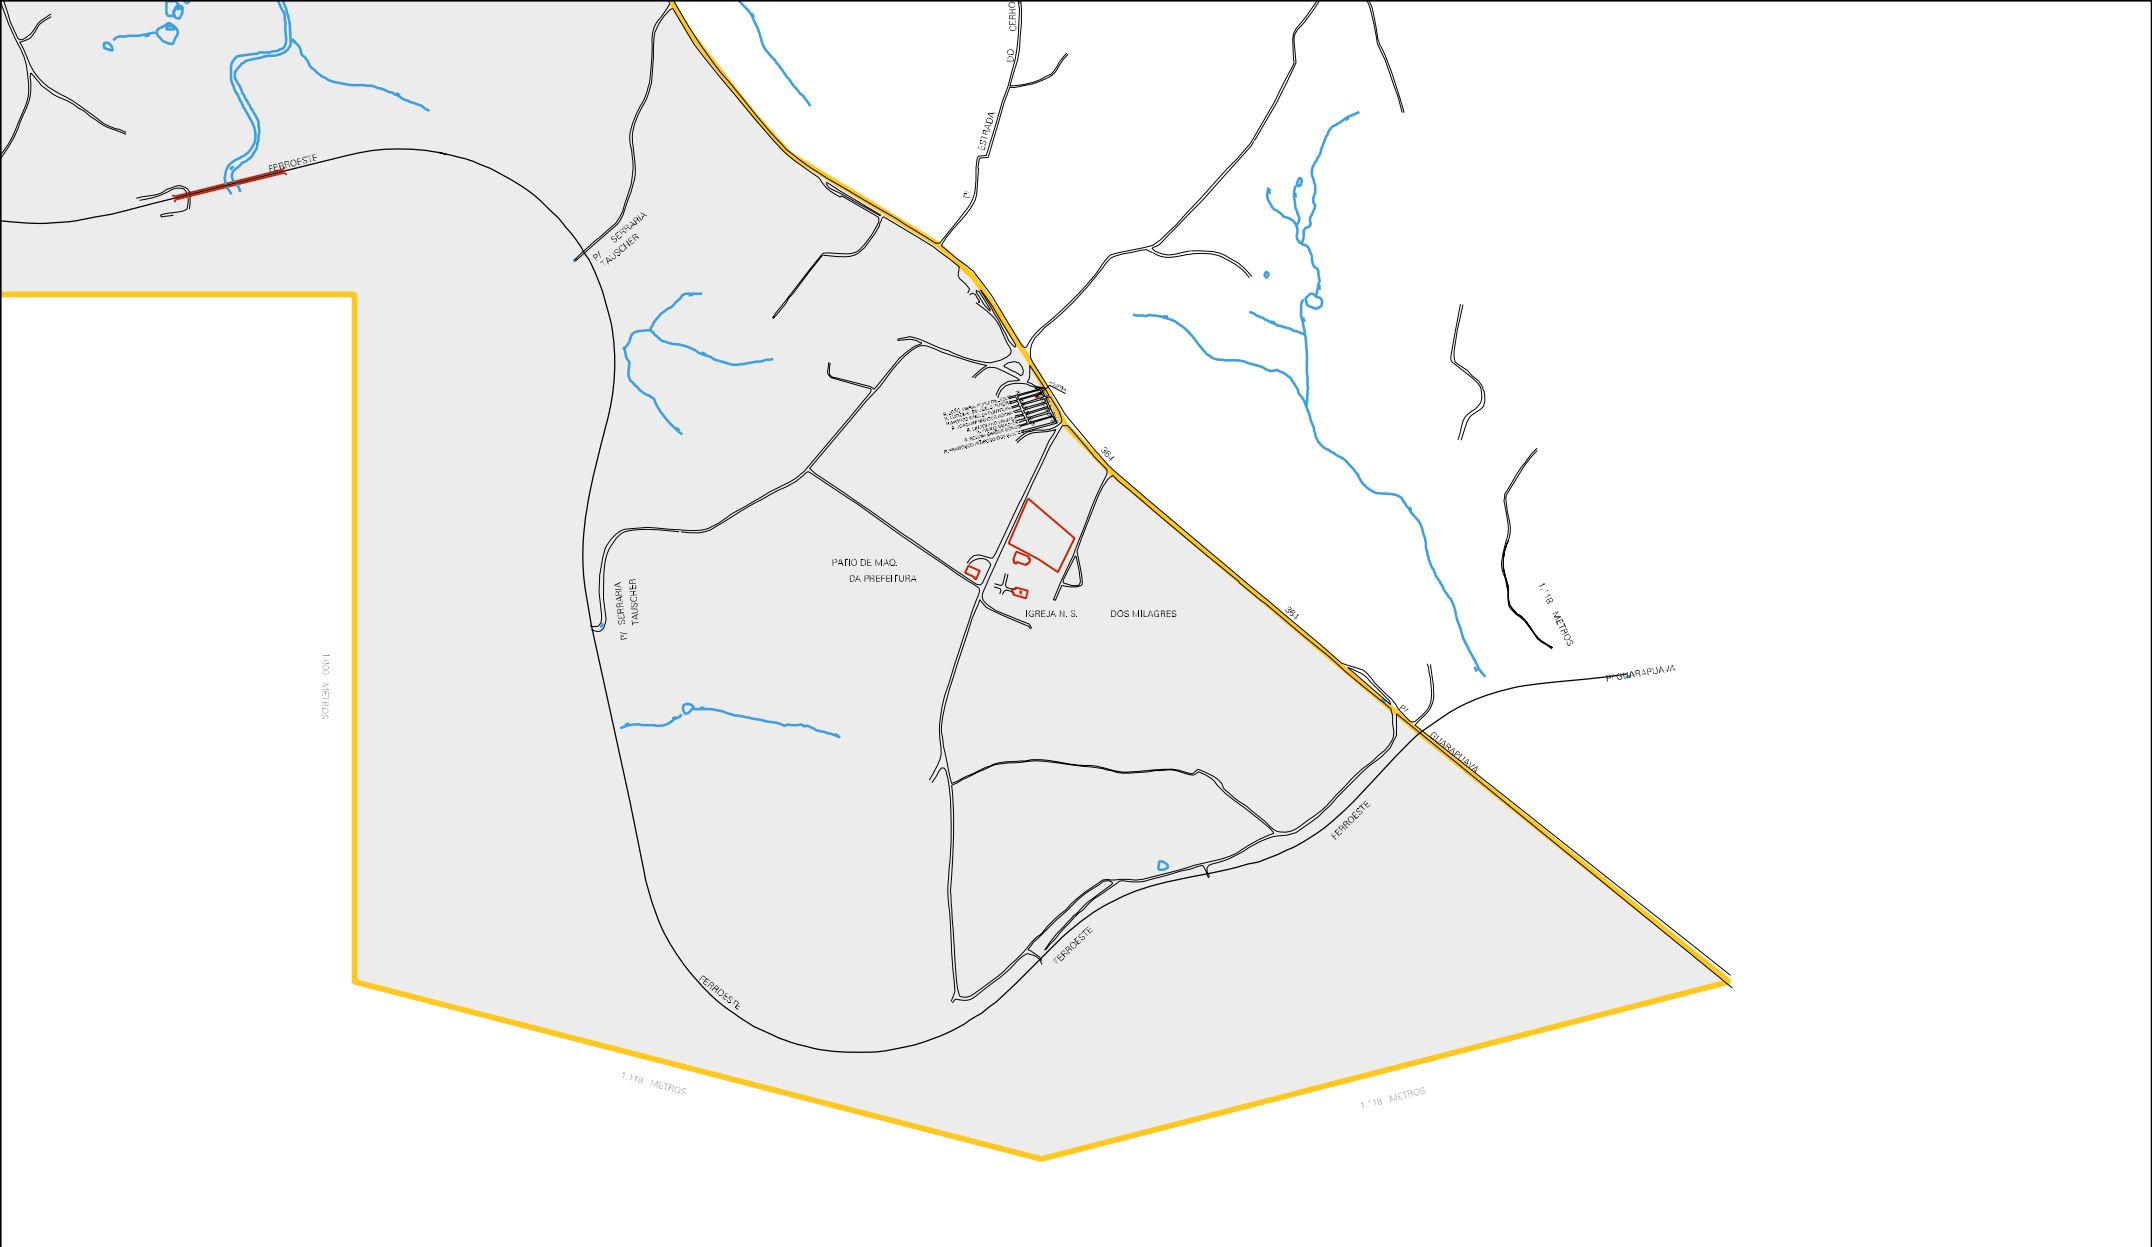

3,200 METROS

2,000 METROS

3,000 METROS

CENSO AGROPECUARIO 2006
CONTAGEM DA POPULAÇÃO 2007

MUNICIPIO: 08650 - GOIOXIM
DISTRITO: 05 - GOIOXIM
SUBDISTRITO: 00
SETOR: 0001 SITUACAO: 10

ESTADO DO PARANA
MAPA DE SETOR URBANO - MSU
ESCALA: 1 : 11001